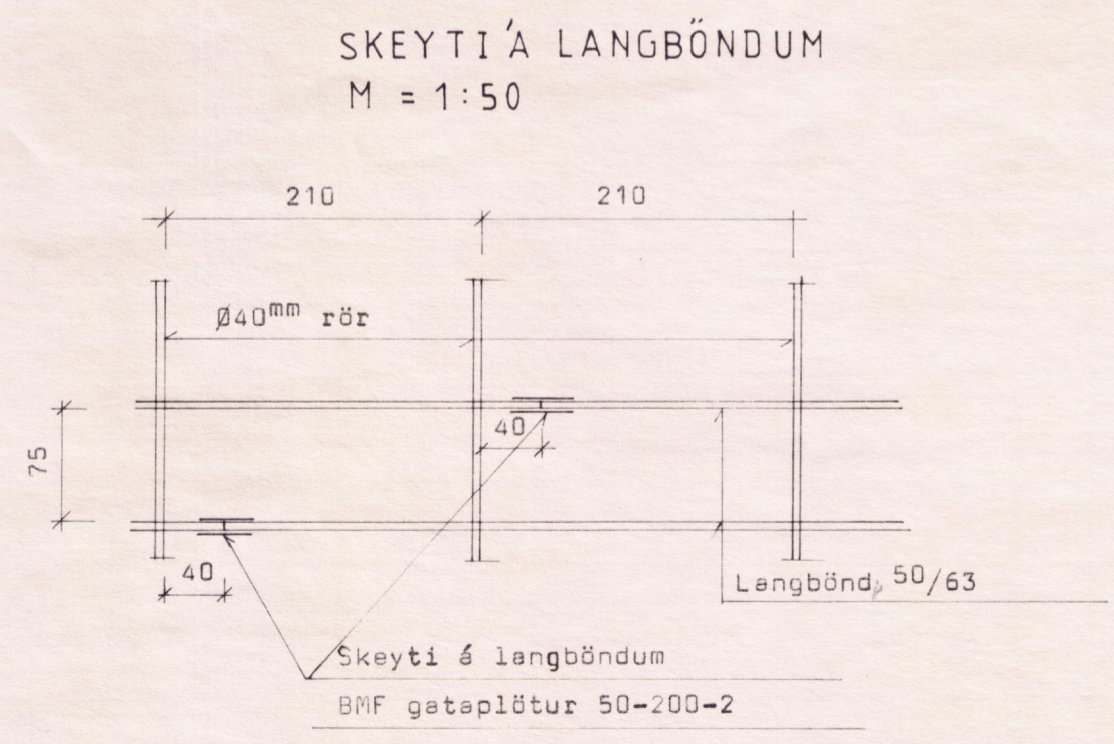

BYGGINGAFULLTRUI
Samb. 9/12 '86
GRÍMSNESHREPPUR
Halmar Einarsson

BL BYGGINGASTOFNUN LANDBÚNAÐARINS
LAUGAVEGI 120, REYKJAVÍK, SÍMI 25444

ÁRTANGI, GRÍMSNESHREPPI, ÁRN.

GRÓÐURHÚS: *Sig. Sigvaldi*

TEIKN. NR. 70-5170

BREYTT FRÁ

MÆLIKVARDI 1:50, 1:20.

DAGSETNING OKTÓ. 1986.

TEIKNAD G.N.