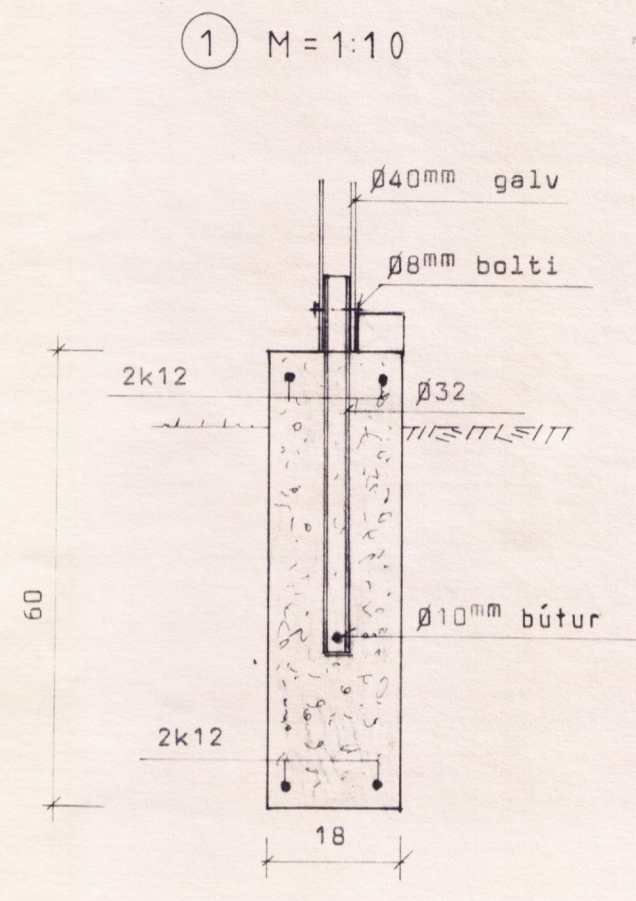

BYGGINGAFULLTRUI
 Samb. 9/12 '86
 GRÍMSNESHREPPUR
 Halmar Einarsson

BL BYGGINGASTOFNUN LANDBÚNAÐARINS
 LAUGAVEGI 120, REYKJAVÍK, SÍMI 25444

ÁRTANGI, GRÍMSNESHREPPI, ÁRN.

GRÓÐURHÚS: *Sig. Sigvaldi*

TEIKN. NR. 70-5170

BREYTT FRÁ

MÆLIKVARDI 1:50, 1:20.

DAGSETNING OKTÓ. 1986.

TEIKNAD G.N.