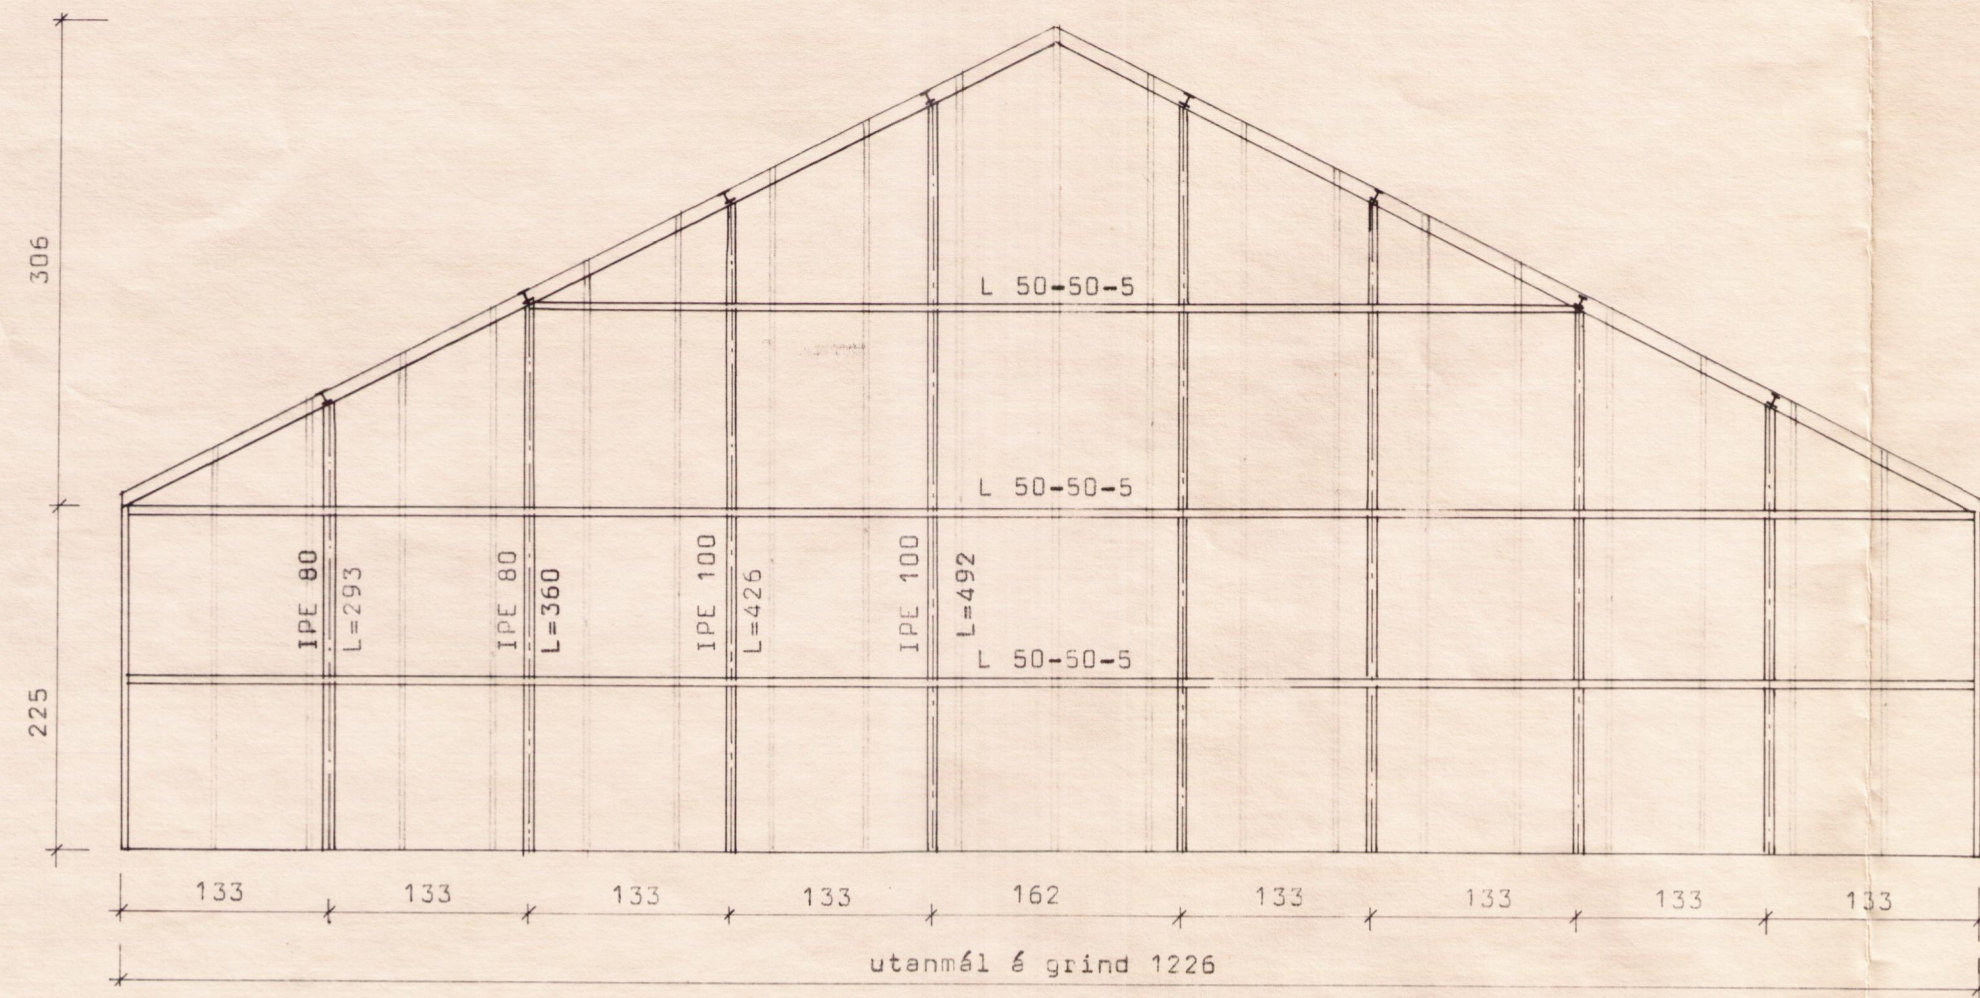

G AFL  
M = 1:50

BL BYGGINGASTOFNUN LANDBÜNADARINS  
LAUGAVEGI 120, REYKJAVÍK, SÍMI 25444

ARTANGI, GRÍNSMESHR. ÁRNESSYSLU,

12,4 m GRÓÐURHÚS.

*Sig. Sigurðsson*

TEIKN. NR. 70-5078 / 7

BREYTT FRÁ

MÆLIKVARDI 1:50