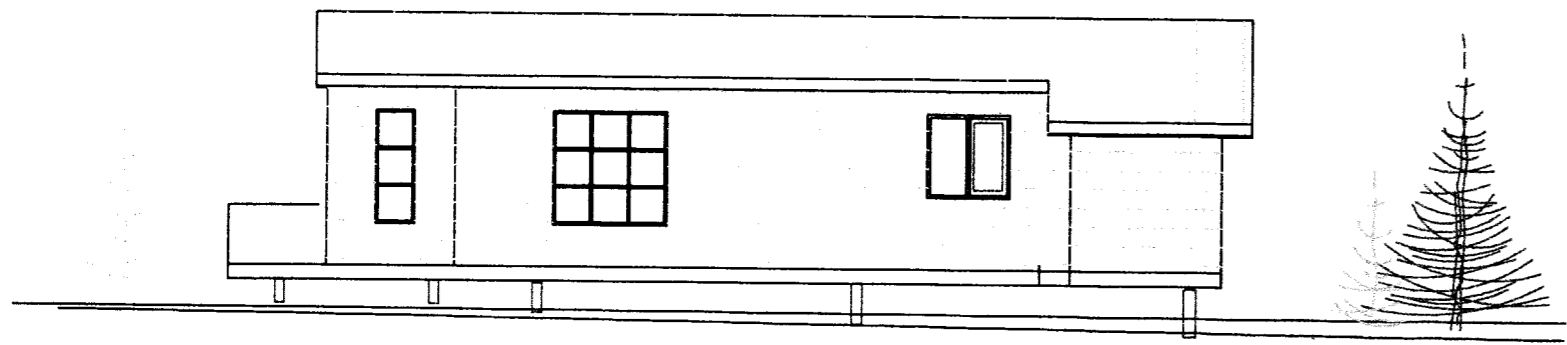

Skýringar
Alma Einarsdóttir

AUSTUR