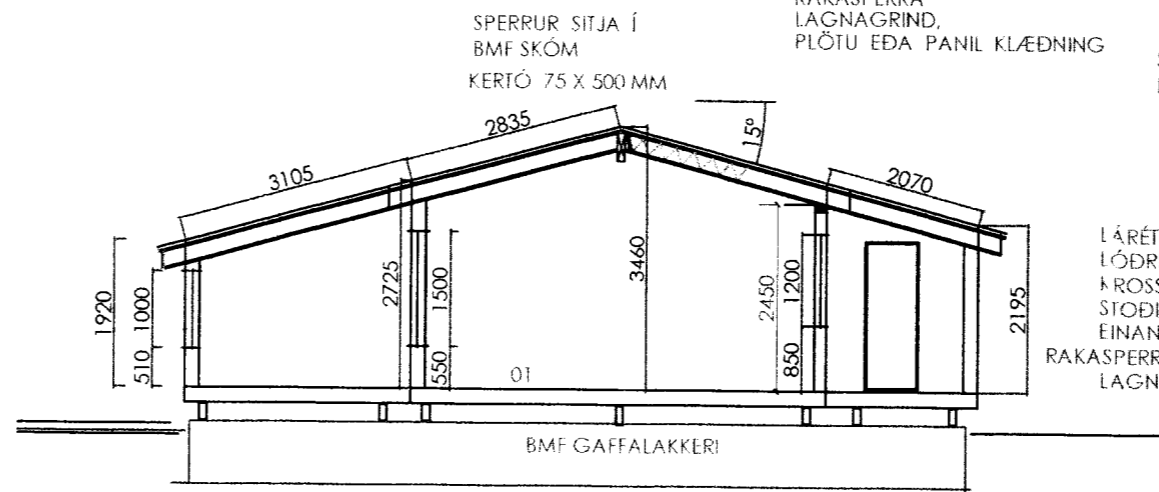

SNID A

BÁRUJÁRN
PAPPI
KLÆDNING 1" X 6" 25 X 150
SPERRUR 2" X 6" 50 X 200 MM C/C 600
LOITRÁS 30 mm PER SPERRUBIL
EINANGRUN, ÞAKULL 175 MM
RAKASPERRA
LAGNAGRIND,
PLÖTU EDA PANIL KLÆDNING
SPERRUFESTING
BMF GAFFALAKKERI

LÁRÉTT BORDKLÆDNING PANILL
LÓÐRÉTTIR 10 X 50 MM LISTAR F. ÚTLOFTUN
KRÖSSVIÐUR VATNSLÍMDUR 10 M/M
STODIR 2" X 5" 50 X 125 C/C 600 MM
EINANGRUN ÞÉITULL 100 MM
RAKASPERRA
LAGNAGRIND, PLÖTUKLÆDNING

SKÝRINGAR

- R REYKSKYNJARI
- ST. SLÖKKVIÐÆKI
- BO. BJÖRGUNAROP 50 X 60 MM
- GN GÓLFNÍÐURFALL
- R ROTÞRÓ

22 MM NÓTADAR SPÓNPL.
GÓLFBITAR 2" X 6" 50 X 150 C/C 600 MM
EINANGRUN ÞÉITULL 125 MM
TJÖRUTEX OG MÚSANET
3. STK. DREGARAR 2 STK. 2" X 8" 2. STK. 50 X 200
UNDIRSTÖÐUVEGGIR, ÞVERT Á DREGARA ÞYKKT 20 SM
GRAFID NÍÐUR Á FAST, OG FROSTFRÝTTI BERANLEGT EFNI
VEGGIR JÁRNADIR 2 K 12 ALLAN HRINGINN, OG MÖSKVI C/C 50 Í VEGG

NR. 1	8,10,2004

SÓL FRÍSTUNDAHÚS

ASPARVÍK NR. 1
HRAUNBORGUM GRÍMSNESI

LNR 201280	ST 8719-01-4568-0010	EIG.: SIGURJÓN HREIÐARSSON
ASPARVÍK NR. 1	GRUNNMYND OG ÚTLIT	1 : 100
DAGS: 4.07.2005	SNID	1 : 100

ARTIK TEIKNISTOFA
ortik@sirnnet.is GSM 895-9202
Sími 421-4122

STEINAR GEIRDAL BYGGINGAFRÆÐINGUR B.F.I.
040138 3829 DRANGAVELLIR NR. 2, 230 KEFLAVÍK

A02