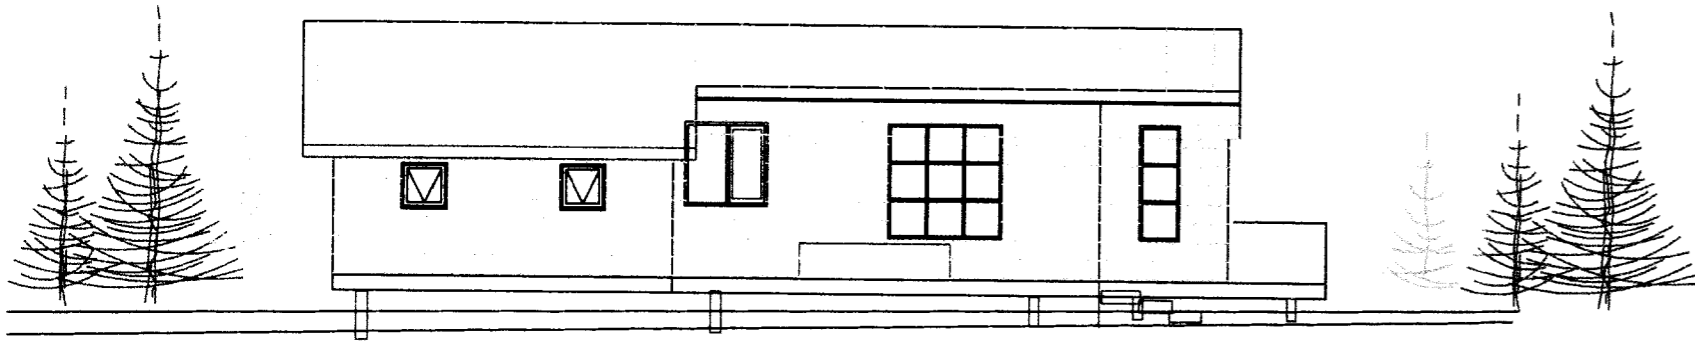

Skýringar
Alma Einarsdóttir

VESTUR

A

BÁRUJÁRN
PAPPI
KLÆDNING 1" X 6" 25 X 150
SPERRUR 2" X 6" 50 X 200 MM C/C 600
LOITRÁS 30 mm PER SPERRUBIL
EINANGRUN, ÞAKULL 175 MM
RAKASPERRA
LAGNAGRIND,
PLÖTU EDA PANIL KLÆDNING
SPERRUFESTING
BMF GAFFALAKKERI

LÁRÉTT BORDKLÆDNING PANILL
LÓÐRÉTTIR 10 X 50 MM LISTAR F. ÚTLOFTUN
KRÖSSVIÐUR VATNSLÍMDUR 10 M/M
STODIR 2" X 5" 50 X 125 C/C 600 MM
EINANGRUN ÞÉITULL 100 MM
RAKASPERRA
LAGNAGRIND, PLÖTUKLÆDNING

SKÝRINGAR

- R REYKSKYNJARI
- ST. SLÖKKVIÐÆKI
- BO. BJÖRGUNAROP 50 X 60 MM
- GN GÓLFNÍÐURFALL
- R ROTÞRÓ

22 MM NÓTADAR SPÓNPL.
GÓLFBITAR 2" X 6" 50 X 150 C/C 600 MM
EINANGRUN ÞÉITULL 125 MM
TJÖRUTEX OG MÚSANET
3. STK. DREGARAR 2 STK. 2" X 8" 2. STK. 50 X 200
UNDIRSTÖÐUVEGGIR, ÞVERT Á DREGARA ÞYKKT 20 SM
GRAFID NÍÐUR Á FAST, OG FROSTFRÝTTI BERANLEGT EFNI
VEGGIR JÁRNADIR 2 K 12 ALLAN HRINGINN, OG MÖSKVI C/C 50 Í VEGG

NR. 1	8,10,2004

SÓL FRÍSTUNDAHÚS

ASPARVÍK NR. 1
HRAUNBORGUM GRÍMSNESI

LNR 201280	ST 8719-01-4568-0010	EIG.: SIGURJÓN HREIÐARSSON
ASPARVÍK NR. 1	GRUNNMYND OG ÚTLIT	1 : 100
DAGS: 4.07.2005	SNID	1 : 100

ARTIK TEIKNISTOFA
ortik@sirnnet.is GSM 895-9202
Sími 421-4122

STEINAR GEIRDAL BYGGINGAFRÆÐINGUR B.F.I.
040138 3829 DRANGAVELLIR NR. 2, 230 KEFLAVÍK

A02