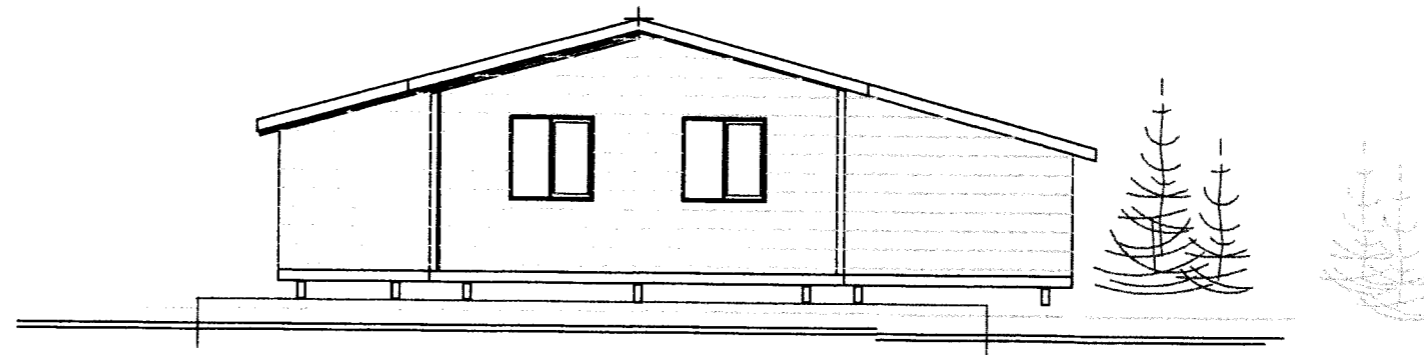

Skýringar
Alma Einarsdóttir

NORÐUR

A

BÁRUJÁRN
PAPPI
KLÆDNING 1" X 6" 25 X 150
SPERRUR 2" X 6" 50 X 200 MM C/C 600
LOITRÁS 30 mm PER SPERRUBIL
EINANGRUN, ÞAKULL 175 MM
RAKASPERRA
LAGNAGRIND,
PLÖTU EDA PANIL KLÆDNING
SPERRUFESTING
BMF GAFFALAKKERI

LÁRÉTT BORDKLÆDNING PANILL
LÓÐRÉTTIR 10 X 50 MM LISTAR F. ÚTLOFTUN
KRÖSSVIÐUR VATNSLÍMDUR 10 M/M
STODIR 2" X 5" 50 X 125 C/C 600 MM
EINANGRUN ÞÉITULL 100 MM
RAKASPERRA
LAGNAGRIND, PLÖTUKLÆDNING

SKÝRINGAR

- R REYKSKYNJARI
- ST. SLÖKKVIÐÆKI
- BO. BJÖRGUNAROP 50 X 60 MM
- GN GÓLFNÍÐURFALL
- R ROTÞRÓ

22 MM NÓTADAR SPÓNPL.
GÓLFBITAR 2" X 6" 50 X 150 C/C 600 MM
EINANGRUN ÞÉITULL 125 MM
TJÖRUTEX OG MÚSANET
3. STK. DREGARAR 2 STK. 2" X 8" 2. STK. 50 X 200
UNDIRSTÖÐUVEGGIR, ÞVERT Á DREGARA ÞYKKT 20 SM
GRAFID NÍÐUR Á FAST, OG FROSTFRÝTTI BERANLEGT EFNI
VEGGIR JÁRNADIR 2 K 12 ALLAN HRINGINN, OG MÖSKVI C/C 50 Í VEGG

NR. 1	8,10,2004

SÓL FRÍSTUNDAHÚS

ASPARVÍK NR. 1
HRAUNBORGUM GRÍMSNESI

LNR 201280	ST 8719-01-4568-0010	EIG.: SIGURJÓN HREIÐARSSON
ASPARVÍK NR. 1	GRUNNMYND OG ÚTLIT	1 : 100
DAGS: 4.07.2005	SNID	1 : 100

ARTIK TEIKNISTOFA
ortik@sirnnet.is GSM 895-9202
Sími 421-4122

STEINAR GEIRDAL BYGGINGAFRÆÐINGUR B.F.I.
040138 3829 DRANGAVELLIR NR. 2, 230 KEFLAVÍK

A02