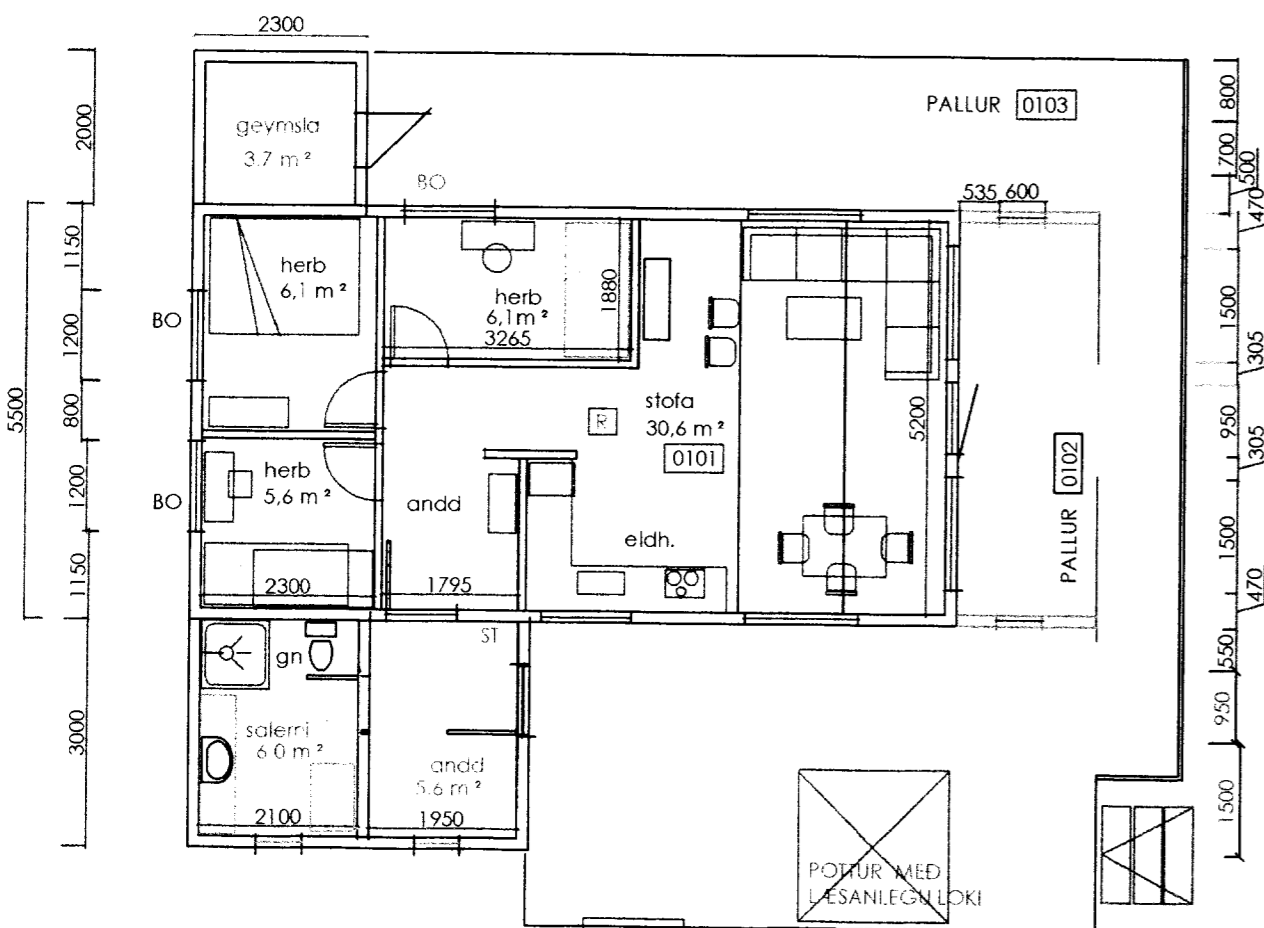

Skýringar
Alma Einarsdóttir

A

GRUNNMYND

BÁRUJÁRN
PAPPI
KLÆDNING 1" X 6" 25 X 150
SPERRUR 2" X 6" 50 X 200 MM C/C 600
LOITRÁS 30 mm PER SPERRUBIL
EINANGRUN, ÞAKULL 175 MM
RAKASPERRA
LAGNAGRIND,
PLÖTU EDA PANIL KLÆDNING
SPERRUFESTING
BMF GAFFALAKKERI

LÁRÉTT BORDKLÆDNING PANILL
LÓÐRÉTTIR 10 X 50 MM LISTAR F. ÚTLOFTUN
KRÖSSVIÐUR VATNSLÍMDUR 10 M/M
STODIR 2" X 5" 50 X 125 C/C 600 MM
EINANGRUN ÞÉITULL 100 MM
RAKASPERRA
LAGNAGRIND, PLÖTUKLÆDNING

SKÝRINGAR

- R REYKSKYNJARI
- ST. SLÖKKVIÐÆKI
- BO. BJÖRGUNAROP 50 X 60 MM
- GN GÓLFNÍÐURFALL
- R ROTÞRÓ

22 MM NÓTADAR SPÓNPL.
GÓLFBITAR 2" X 6" 50 X 150 C/C 600 MM
EINANGRUN ÞÉITULL 125 MM
TJÖRUTEX OG MÚSANET
3. STK. DREGARAR 2 STK. 2" X 8" 2. STK. 50 X 200
UNDIRSTÖÐUVEGGIR, ÞVERT Á DREGARA ÞYKKT 20 SM
GRAFID NÍÐUR Á FAST, OG FROSTFRÝTTI BERANLEGT EFNI
VEGGIR JÁRNADIR 2 K 12 ALLAN HRINGINN, OG MÖSKVI C/C 50 Í VEGG

NR. 1	8,10,2004

SÓL FRÍSTUNDAHÚS

ASPARVÍK NR. 1
HRAUNBORGUM GRÍMSNESI

LNR 201280	ST 8719-01-4568-0010	EIG.: SIGURJÓN HREIÐARSSON
ASPARVÍK NR. 1	GRUNNMYND OG ÚTLIT	1 : 100
DAGS: 4.07.2005	SNID	1 : 100

ARTIK TEIKNISTOFA
ortik@sirnnet.is GSM 895-9202
Sími 421-4122

STEINAR GEIRDAL BYGGINGAFRÆÐINGUR B.F.I.
040138 3829 DRANGAVELLIR NR. 2, 230 KEFLAVÍK

A02