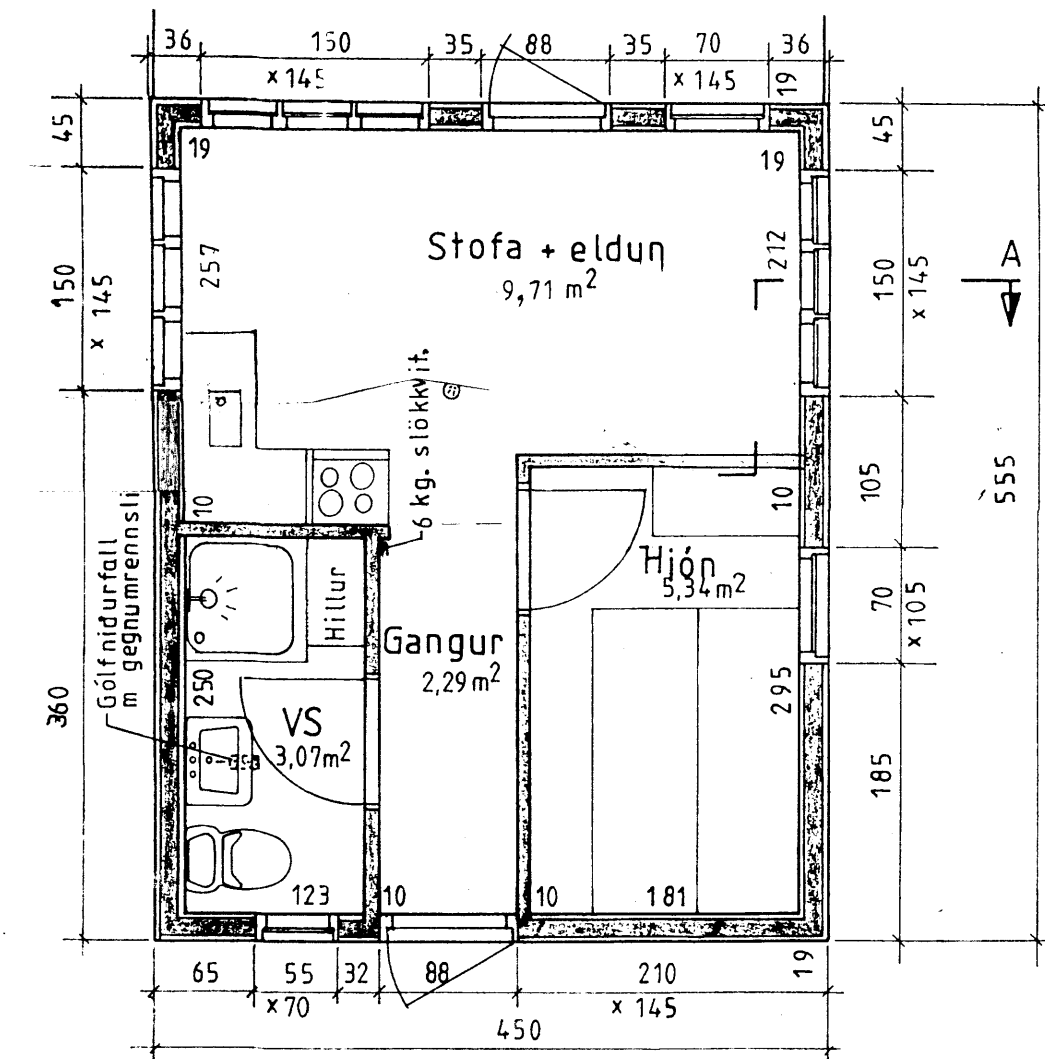

*Hilmar Einarsson*

Mkv. 1:50	Gestahús í landi 'Hraunkots' Grimsness og Grafningshreppi	TEIKNIVANGUR
Dags. sept.'05	Árnessýslu. Lóð nr.11 V/Asparvík 5100 m <sup>2</sup>	
Nr. 128-1	Eigendur: Agla Hreidarsdóttir kt.150460-4419 og Gunnar Bergmann Gunnarsson kt.280557-3749	27 07 33-2559
	GRUNNMYND, ÚTLIT OG SNIÐ	20 10 32-4 829