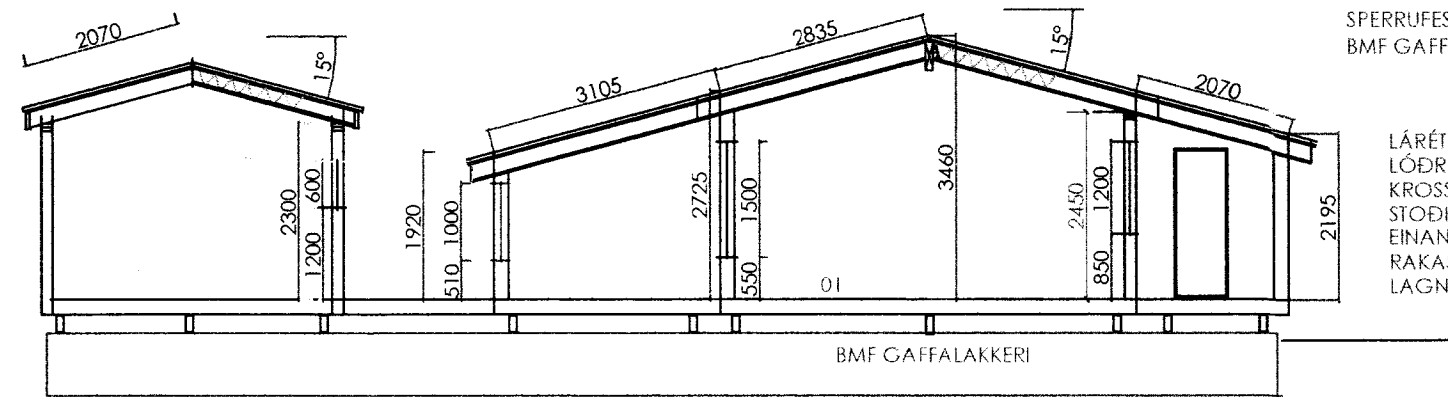

AUSTUR

NORÐUR

Handwritten signature: Hilmar Einarsson

VESTUR

SUÐUR

BÁRUJÁRN
PAPPI
KLÆDNING 1" X 6" 25 X 150
SPERRUR 2" X 8" 50 X 200 MM CC 600
LOFTRÁS ø 30 mm PER SPERRUBIL
ENANGRUN, ÞAKULL 175 MM
RAKASPERRA
LAGNAGRIND,
PLÖTU EDA PANIL KLÆDNING

SPERRUR SITJA Í
BMF SKÓM
KERTÓ 75 X 500 MM

SPERRUFESTING
BMF GAFFALAKERI

LÁRÉTI BORDAKLÆDNING PANIL
LÖÐRÉTTIR 10 X 50 MM LISTAR F. ÚTLOFTUN
KROSSVIÐUR VATNSLÍMDUR 10 M / M
STOÐIR 2" X 5" 50 X 125 C/C 600 MM
EINANGRUN ÞÉTTULL 100 MM
RAKASPERRA
LAGNAGRIND, PLÖTUKLÆDNING