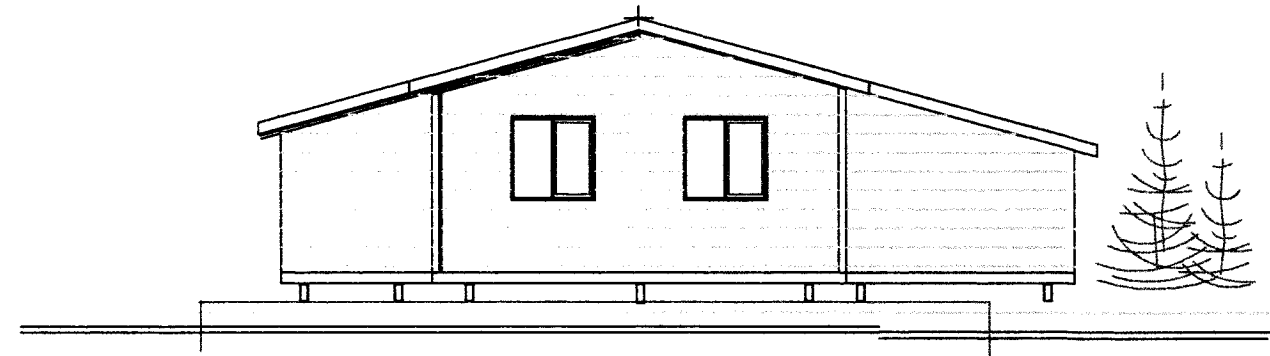

AUSTUR

NORÐUR

Handwritten signature: Hilmar Einarsson

VESTUR

SUÐUR

BÁRUJÁRN
PAPPI
KLÆDNING 1" X 6" 25 X 150
SPERRUR 2" X 8" 50 X 200 MM CC 600
LOFTRÁS ø 30 mm PER SPERRUBIL
ENANGRUN, ÞAKULL 175 MM
RAKASPERRA
LAGNAGRIND,
PLÖTU EDA PANIL KLÆDNING

SPERRUR SITJA Í
BMF SKÓM
KERTÓ 75 X 500 MM

SPERRUFESTING
BMF GAFFALAKERI

LÁRÉTI BORDAKLÆDNING PANIL
LÖÐRÉTTIR 10 X 50 MM LISTAR F. ÚTLOFTUN
KROSSVIÐUR VATNSLÍMDUR 10 M / M
STOÐIR 2" X 5" 50 X 125 C/C 600 MM
EINANGRUN ÞÉTTULL 100 MM
RAKASPERRA
LAGNAGRIND, PLÖTUKLÆDNING