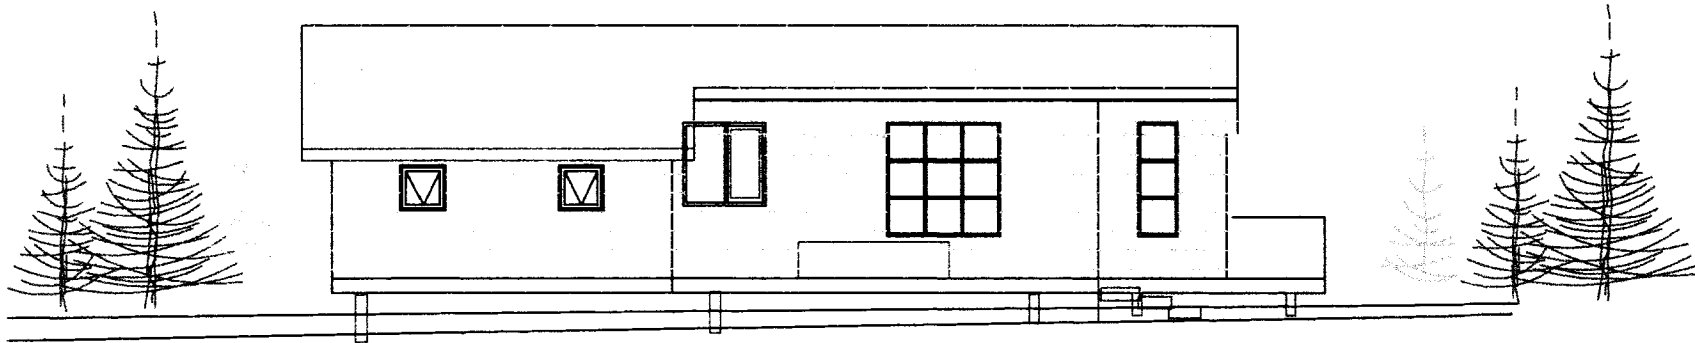

AUSTUR

NORÐUR

Handwritten signature: Hilmar Einarsson

VESTUR

SUÐUR

BÁRUJÁRN
PAPPI
KLÆDNING 1" X 6" 25 X 150
SPERRUR 2" X 8" 50 X 200 MM CC 600
LOFTRÁS ø 30 mm PER SPERRUBIL
ENANGRUN, ÞAKULL 175 MM
RAKASPERRA
LAGNAGRIND,
PLÖTU EDA PANIL KLÆDNING

SPERRUR SITJA Í
BMF SKÓM
KERTÓ 75 X 500 MM

SPERRUFESTING
BMF GAFFALAKERI

LÁRÉTI BORDAKLÆDNING PANIL
LÖÐRÉTTIR 10 X 50 MM LISTAR F. ÚTLOFTUN
KROSSVIÐUR VATNSLÍMDUR 10 M / M
STOÐIR 2" X 5" 50 X 125 C/C 600 MM
EINANGRUN ÞÉTTULL 100 MM
RAKASPERRA
LAGNAGRIND, PLÖTUKLÆDNING