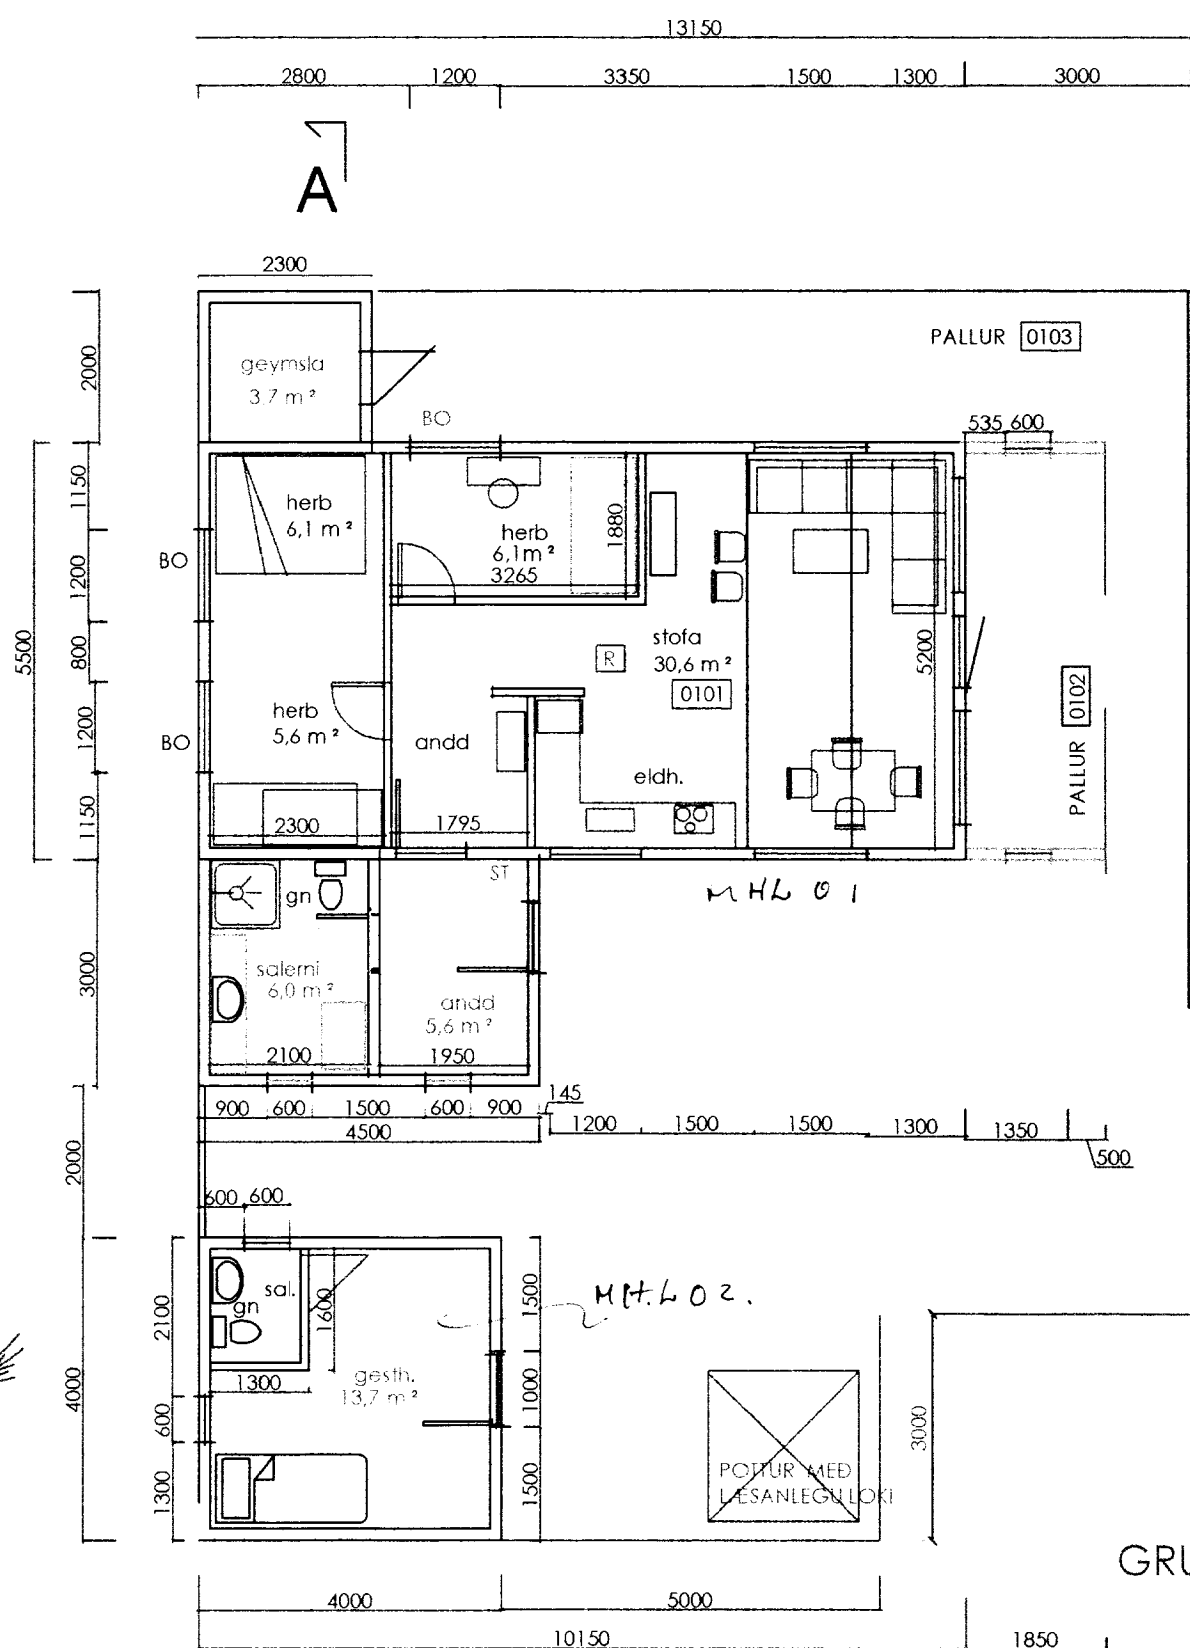

AUSTUR

NORÐUR

Handwritten signature: Hilmar Einarsson

VESTUR

SUÐUR

BÁRUJÁRN
PAPPI
KLÆDNING 1" X 6" 25 X 150
SPERRUR 2" X 8" 50 X 200 MM CC 600
LOFTRÁS ø 30 mm PER SPERRUBIL
ENANGRUN, ÞAKULL 175 MM
RAKASPERRA
LAGNAGRIND,
PLÖTU EDA PANIL KLÆDNING

SPERRUR SITJA Í
BMF SKÓM
KERTÓ 75 X 500 MM

SPERRUFESTING
BMF GAFFALAKERI

LÁRÉTI BORDAKLÆDNING PANIL
LÖÐRÉTTIR 10 X 50 MM LISTAR F. ÚTLOFTUN
KROSSVIÐUR VATNSLÍMDUR 10 M / M
STOÐIR 2" X 5" 50 X 125 C/C 600 MM
EINANGRUN ÞÉTTULL 100 MM
RAKASPERRA
LAGNAGRIND, PLÖTUKLÆDNING

22 MM NÓTADAR SPÓNPL.
GÓLFBITAR 2" X 6" 50 X 150 C/C 600 MM
EINANGRUN ÞÉTTULL 125 MM
TJÖRUTEX OG MÚSANEI
DREGARAR 2 STK. 2" X 8" 2. STK. 50 X 200

3. STK.
UNDIRSTÖÐUVEGGIR, ÞVERT Á DREGARA ÞYKKT 20 SM
GRAFID NIDUR Á FASTI, OG FROSTFRÝTT BERANLEGT EFTI
VEGGIR JÁRNADIR 2 K 12 ALLAN HRINGINN, OG MÖSKVI C/C 50 Í VEGG