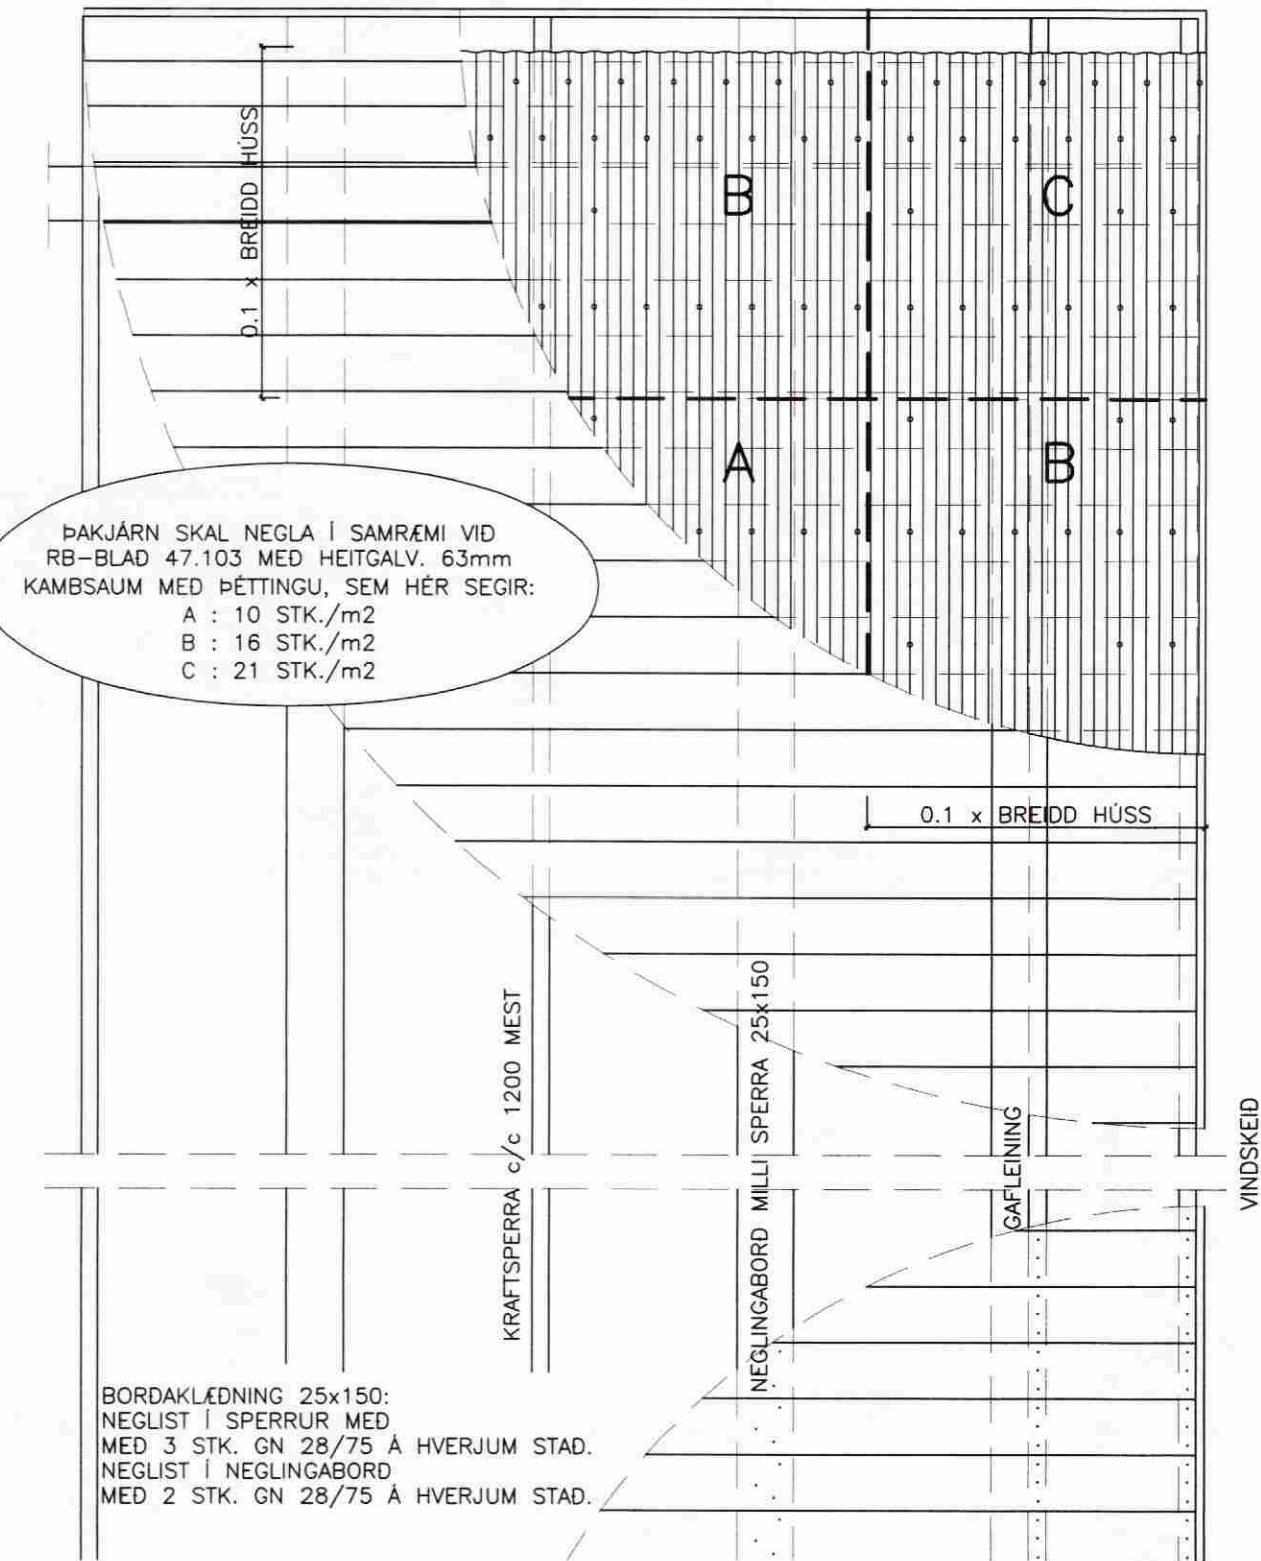

RÜMMYND SKÁSTÍFA  
MKV. EKKI Í KVARDA

FRÁGANGUR Á GAFLSTÍFUM  
MKV.1:20

MÓTTEKIÐ

17 NOV. 2008

Byggingafulltrúi uppsv. Árnassýslu og Flóahv.

FRÁGANGUR Á BORDAKLÆDNINGU OG ÞAKJÁRNI  
MKV.1:20

FRÁGANGUR Á SKÁSTÍFUM  
MKV.1:20

<b>BERGMÁL, SÓLHEIMAR</b>	
BURDARVIRKI: SKÁSTÍFUR	MKV: 1:50
GAFLSTÍFUR, SNÍÐ	MKV: 1:20/1:10
NEGLING BORDAKL. OG ÞAKJÁRNS	MKV: 1:20
HANNAÐ: T.ELLERT TÓMASSON	TEKNAÐ: BALDVIN ÁRNASON
VERKNÚMÉR: 6164	SKRÁARNAFN: 6164_sp.dwg
DAGSETNING:	SAMÞYKKT:
05.07.2007	222
201170-3979	