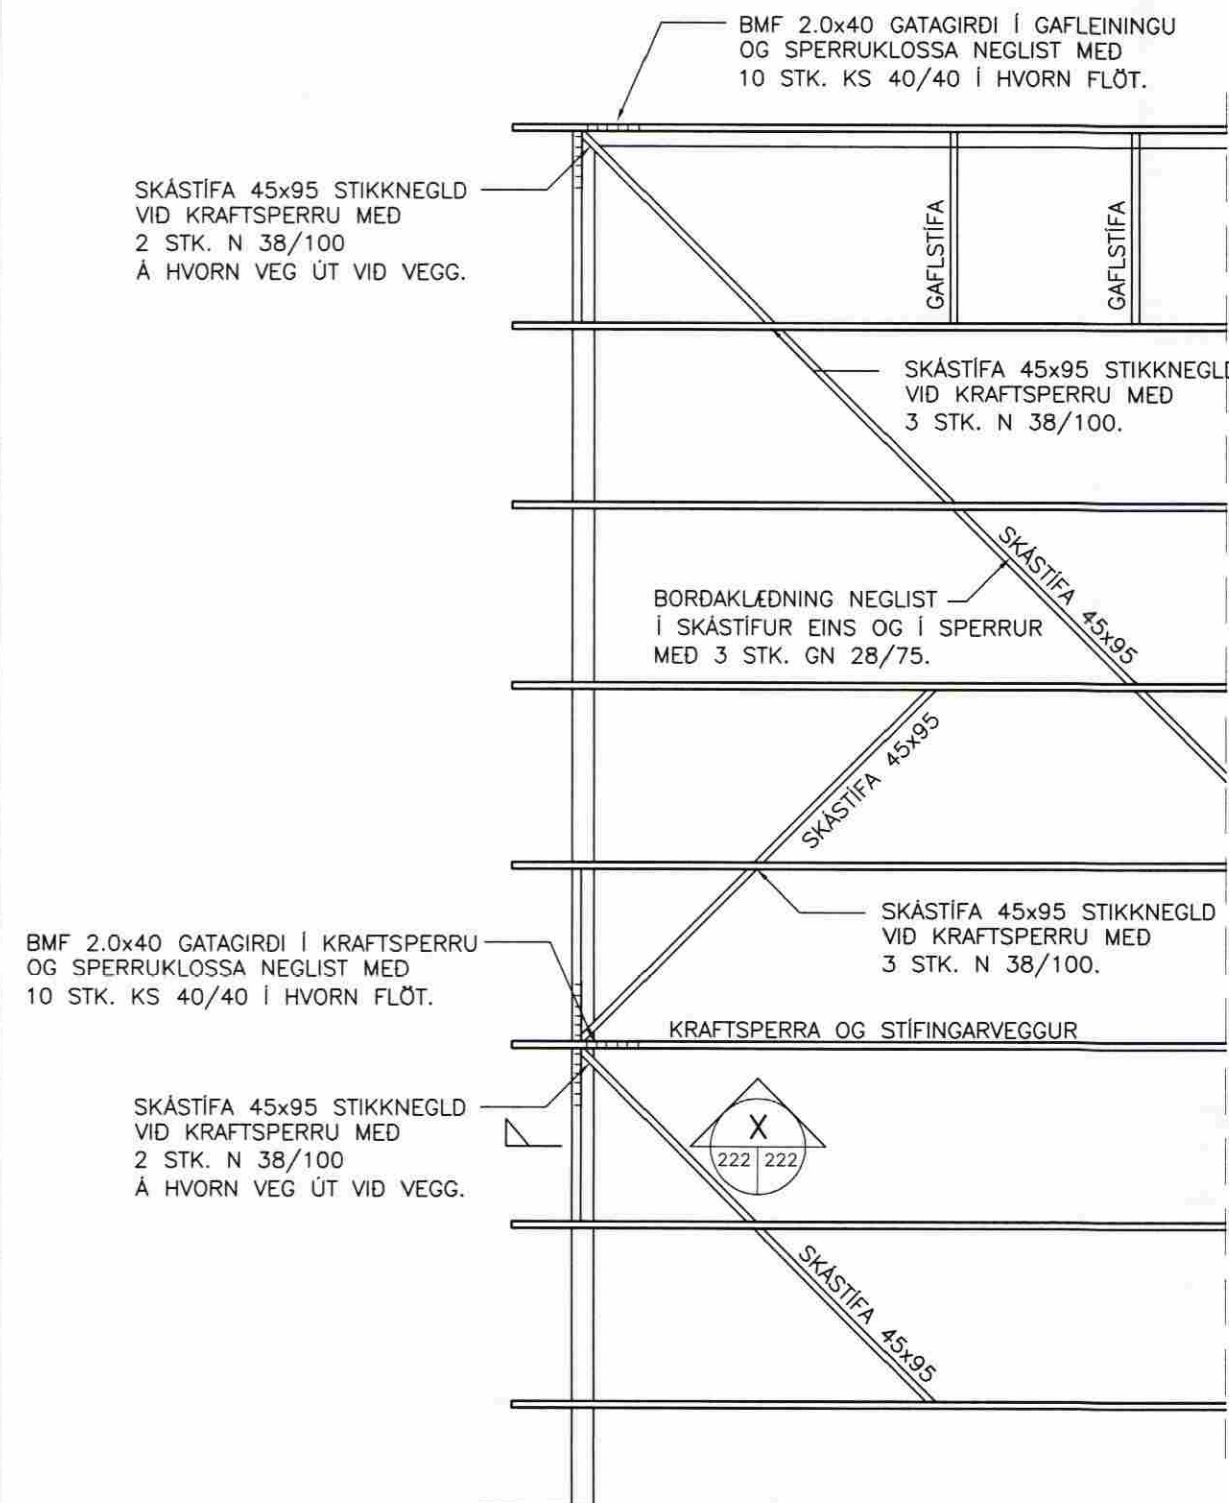

RÜMMYND SKÁSTÍFA  
MKV. EKKI Í KVARDA

FRÁGANGUR Á GAFLSTÍFUM  
MKV.1:20

MÓTTEKIÐ

17 NOV. 2008

Byggingafulltrúi uppsv. Árnassýslu og Flóahv.

FRÁGANGUR Á BORDAKLÆDNINGU OG ÞAKJÁRNI  
MKV.1:20

FRÁGANGUR Á SKÁSTÍFUM  
MKV.1:20

<b>BERGMÁL, SÓLHEIMAR</b>	
BURDARVIRKI: SKÁSTÍFUR	MKV: 1:50
GAFLSTÍFUR, SNÍÐ	MKV: 1:20/1:10
NEGLING BORDAKL. OG ÞAKJÁRNS	MKV: 1:20
HANNAÐ: T.ELLERT TÓMASSON	TEKNAÐ: BALDVIN ÁRNASON
VERKNÚMÉR: 6164	SKRÁARNAFN: 6164_sp.dwg
DAGSETNING:	SAMÞYKKT:
05.07.2007	222
201170-3979	