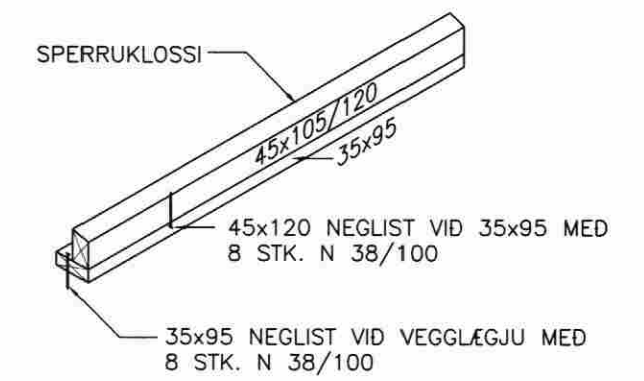

RÜMMYND SKÁSTÍFA  
MKV. EKKI Í KVARDA

FRÁGANGUR Á GAFLSTÍFUM  
MKV.1:20

MÓTTEKIÐ

17 NOV. 2008

Byggingafulltrúi uppsv. Árnassýslu og Flóahv.

FRÁGANGUR Á BORDAKLÆDNINGU OG ÞAKJÁRNI  
MKV.1:20

FRÁGANGUR Á SKÁSTÍFUM  
MKV.1:20

<b>BERGMÁL, SÓLHEIMAR</b>	
BURDARVIRKI: SKÁSTÍFUR	MKV: 1:50
GAFLSTÍFUR, SNÍÐ	MKV: 1:20/1:10
NEGLING BORDAKL. OG ÞAKJÁRNS	MKV: 1:20
HANNAÐ: T.ELLERT TÓMASSON	TEKNAÐ: BALDVIN ÁRNASON
VERKNÚMÉR: 6164	SKRÁARNAFN: 6164_sp.dwg
DAGSETNING:	SAMÞYKKT:
05.07.2007	222
201170-3979	