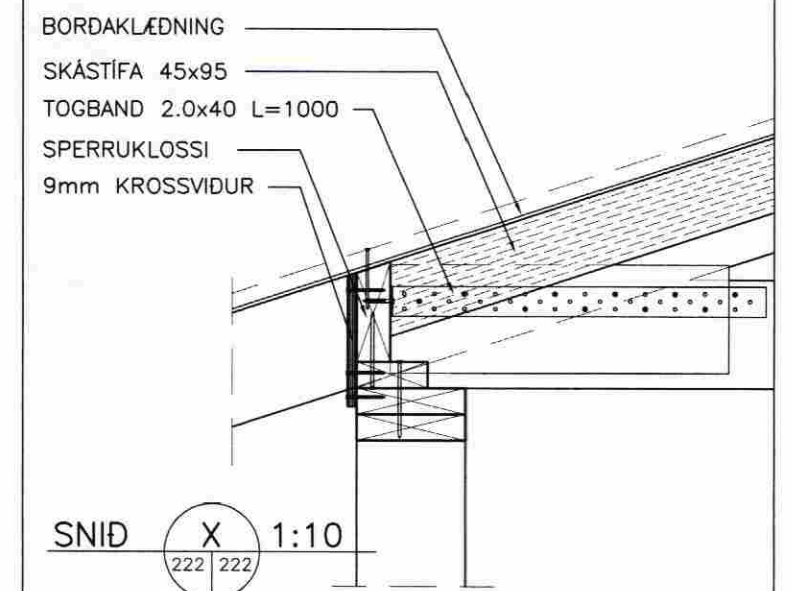

RÜMMYND SKÁSTÍFA  
MKV. EKKI Í KVARDA

FRÁGANGUR Á GAFLSTÍFUM  
MKV.1:20

MÓTTEKIÐ

17 NOV. 2008

Byggingafulltrúi uppsv. Árnassýslu og Flóahv.

FRÁGANGUR Á BORDAKLÆDNINGU OG ÞAKJÁRNI  
MKV.1:20

FRÁGANGUR Á SKÁSTÍFUM  
MKV.1:20

<b>BERGMÁL, SÓLHEIMAR</b>	
BURDARVIRKI: SKÁSTÍFUR	MKV: 1:50
GAFLSTÍFUR, SNÍÐ	MKV: 1:20/1:10
NEGLING BORDAKL. OG ÞAKJÁRNS	MKV: 1:20
HANNAÐ: T.ELLERT TÓMASSON	TEKNAÐ: BALDVIN ÁRNASON
VERKNÚMÉR: 6164	SKRÁARNAFN: 6164_sp.dwg
DAGSETNING:	SAMÞYKKT:
05.07.2007	222
201170-3979	