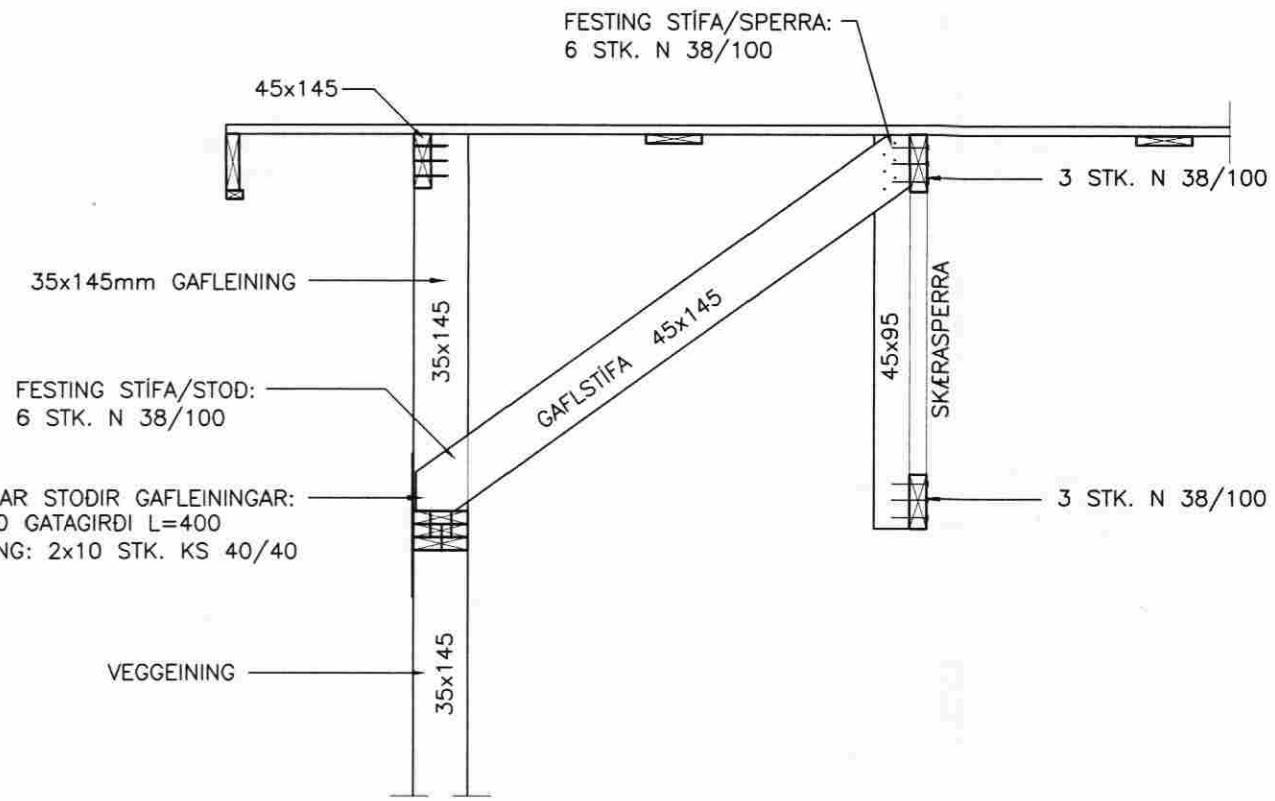

FRÁGANGUR Á GAFLSTÍFUM
MKV.1:20

MÓTTEKIÐ

17 NOV. 2008

Byggingafulltrúi uppsv. Árnassýslu og Flóahv.