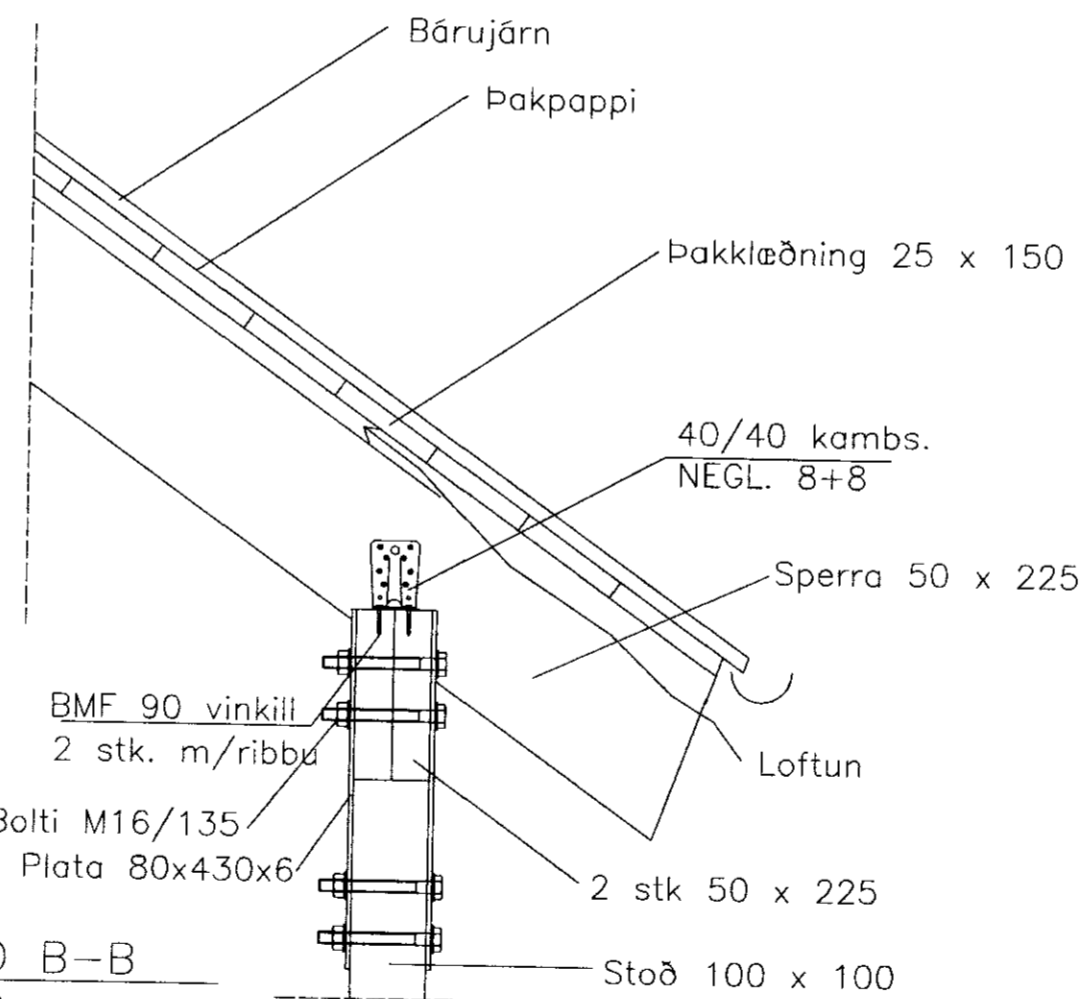

SNID B-B
1:10

Fylgiskjal

SKÝRINGAR SJÁ TEIKNINGU B100

ÚTGÁFUFRERILL			
NR.	DAGS	SKÝRINGAR	HA. YF. SD.
B1	25.08.08	BYGGINGARTEIKNING FS	SVa SvA SvA
B2	27.07.09	BYGGINGARTEIKNING HAUST 2009	SVa GHá SvA
B3	25.08.10	BYGGINGARTEIKNING HAUST 2010	SVa GHá SvA

DAGS UNDIRSKRIFTAR: NAFN OG KT. SAMRÆMINGARHÖNNUNAR:

UNDIRSKRIFT SAMRÆMINGARHÖNNUNAR:

MANNVIT
VERKFRÆÐISTOFA

HEITI VERKS:

FRÍSTUNDAHÚS
BYGGT VIÐ FS TIL FLUTNINGS

HEITI TEIKNINGAR:

BURÐARVIRKI - ÞAKVIÐIR
GRUNNMYND OG SNID

TEIKNAD:	BLAD NR.	N. BL. NR.	TÖLVUSKRÁ:	VNR:
SVa				3.141.235
HANNAÐ:	YFIRFARID:	MKV:	1:10, 1:50	NR. TEIKNINGAR:
SVa				B104
DAGS UNDIRSKRIFTAR:	NAFN OG KT. HÖNNUNAR:	MANNVIT	430572-0169	UTGÁFA:
UNDIRSKRIFT HÖNNUNAR:				B3