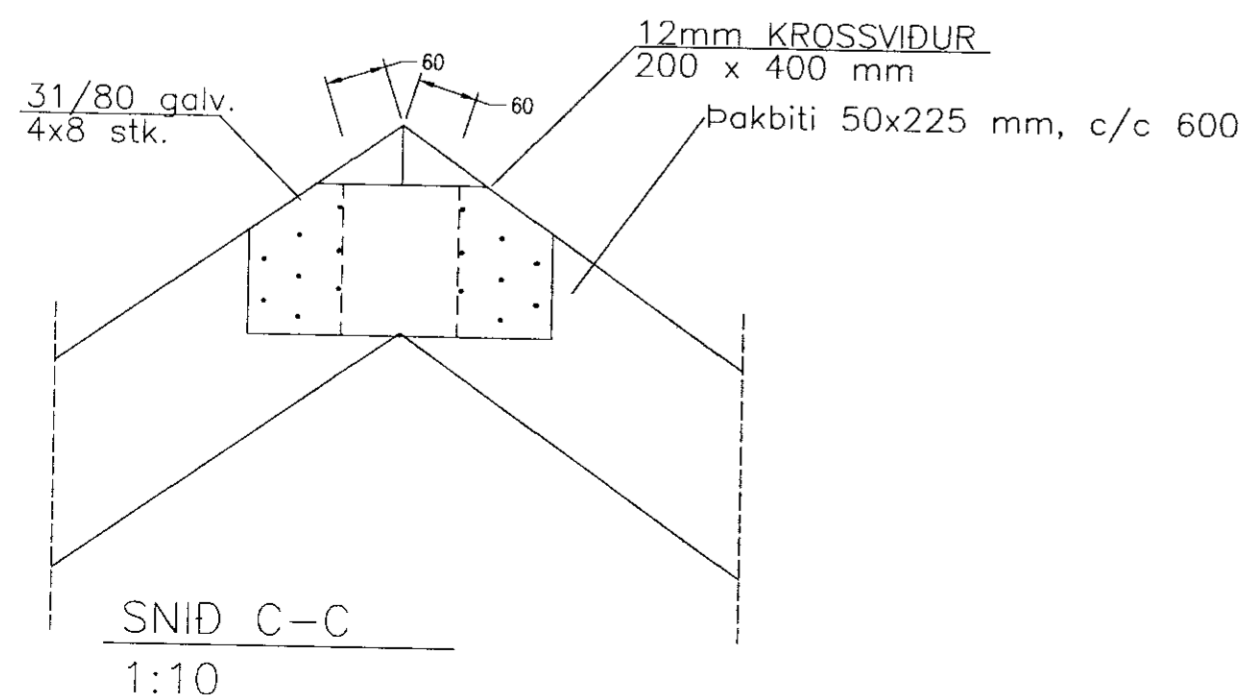

SNID C-C
1:10