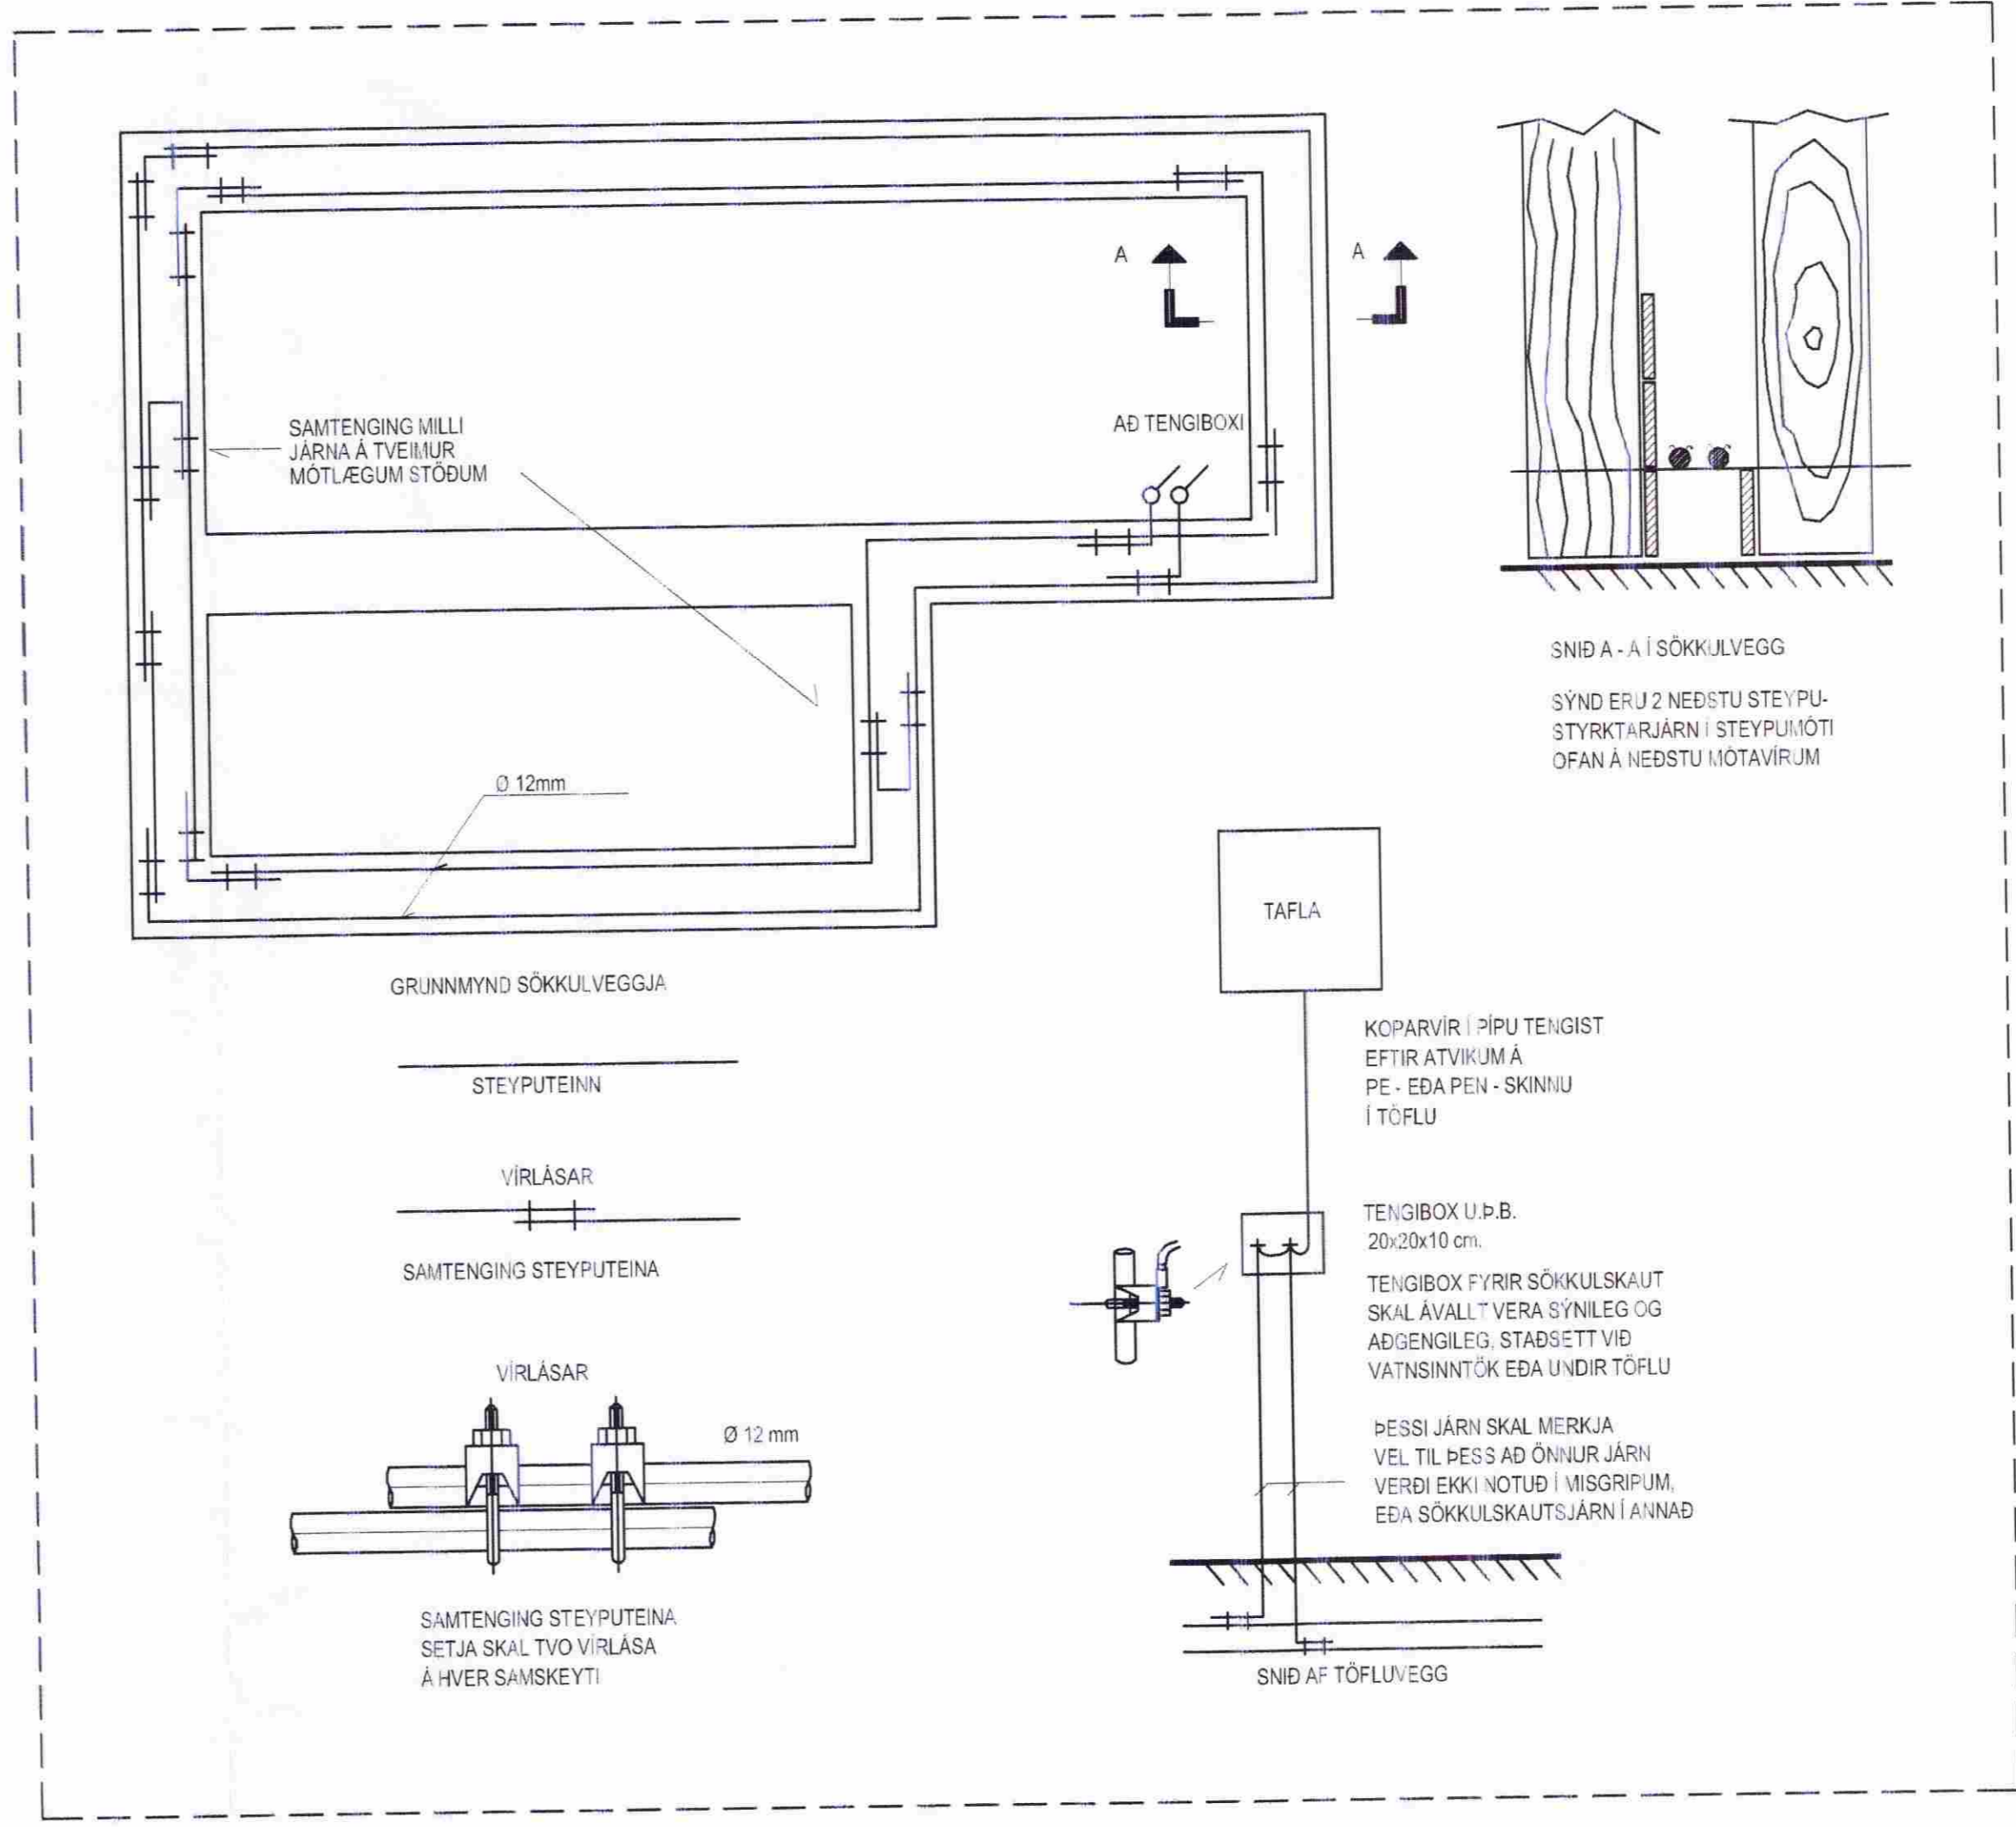

MÓTTEKID
15 SEPT. 2008
Dýggjagönguflútrúi uppov. Ámnessálsu og Flóahar.

**SKÝRINGAMYNDIR AF SÖKKULSKAUTI
ERU EKKI Í MÆLIKVARÐA**

Hönnuður:
Hjalti Geir Unnsteinsson

Yfirfarið:
DES

Sambýkt: Davíð E. Sveinsson   kt: 100356-3339

Breytingar:

Aðalhönnuður:

Sumarhús
Bjarkarás 13, við Búrfell í Grímsnesi
801 Selfoss Landnúmer 212157

Sökkulskaut og skýringamyndir

Mkv: 1:50

RTS
VERKFRÆÐISTOFA

Grensasvegur 3
108 Reykjavík
Sími 520 9900
Fax 520 9901
www.rts.is

Áttak gæðisráðuneyðis
SS EN ISO 9001:2000

FRV
FS 81744

88-2380-1-   011301   A
05.09.2008