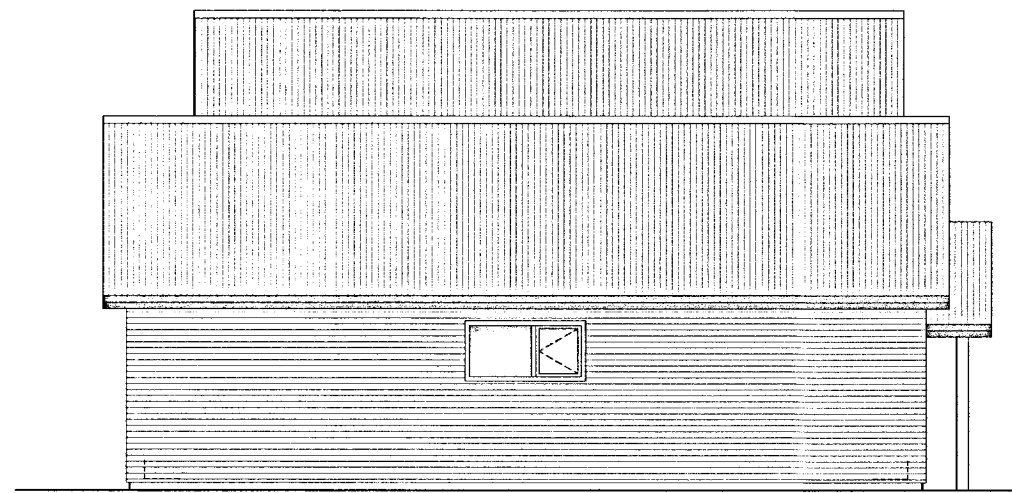

NORD-AUSTLÆG HLIÐ