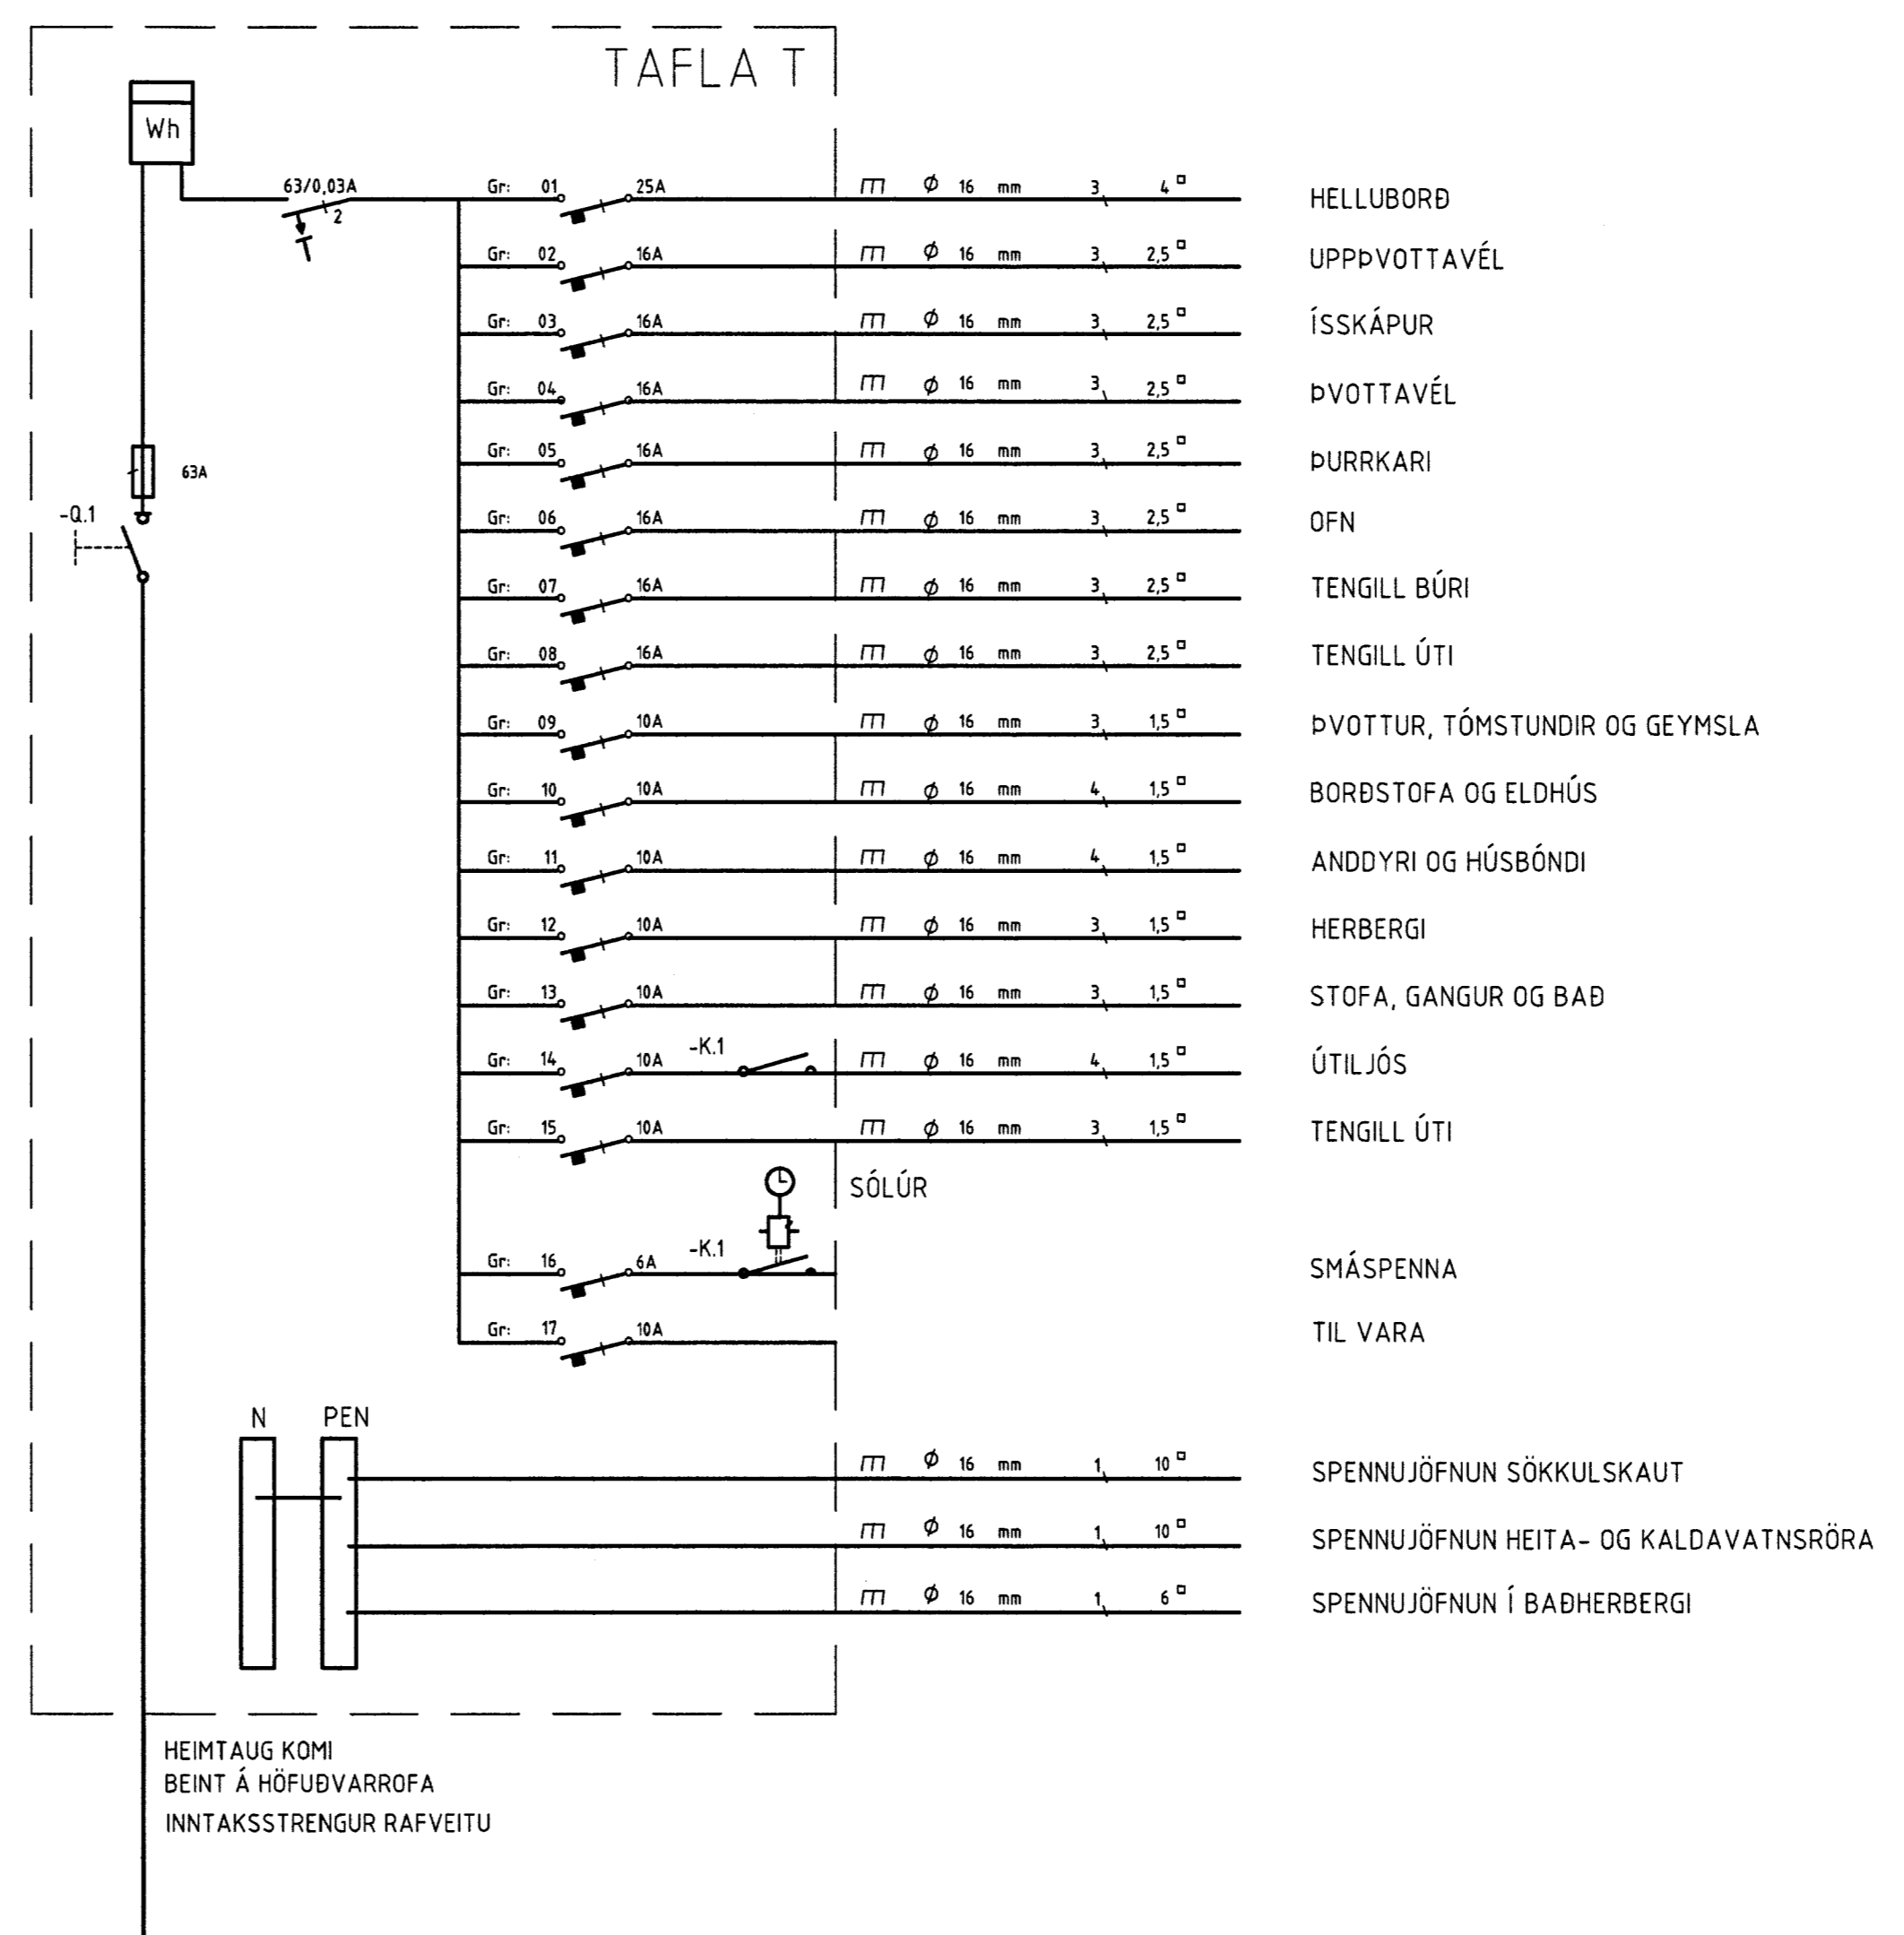

INNTAKSRÖR SKULU VERA 70 cm UNDIR ENDANLEGU YFIRBORÐI/  
 INNTAKSRÖR RARIK  $\phi$  50 mm  $\times$  7 x  $\phi$  32 mm FYRIR LÖBARLÝSINGU  
 INNTAKSRÖR FYRIR FASTLÍNUSÍMA  $\phi$  50 mm  $\times$   $\phi$  32 mm  
 INNTAKSRÖR LEGGIST AÐ LÖBARMÖRKUM  
 HEIMTAUG RARIK 240 V, 1 y 63 A

MÖTTIÐ  
 15. NOV. 2013  
*Gulfi Þóris*

FRITUN SAMRÆMINGARHÖNNUBAR

HÖNNUBUR:  
 Þór Stefánsson  
 YFIRFARID:  
 Þór Stefánsson  
 SAMDYKKT:  
 BREYTINGAR:

KT:  
 20261-3A6

HEIMTAUG KOMI  
 BEINT Á HÖFUÐVARROFA  
 INNTAKSSTRENGUR RAFVEITU

ÚTPRENTAD: 4.11.2013 22:20:07  
 SÍÐAST VISTAD: 4.11.2013 22:03:22  
 TÖLVUNAFN: RAFLÖGN-1784.dwg  
 SLÓÐ: C:\Verk\Bíldsbrún  
 VERKNÚMER: 1784-2013-028  
 BLAÐ: 2 af 3  
 DAGSETNING: 3 nóvember 2013