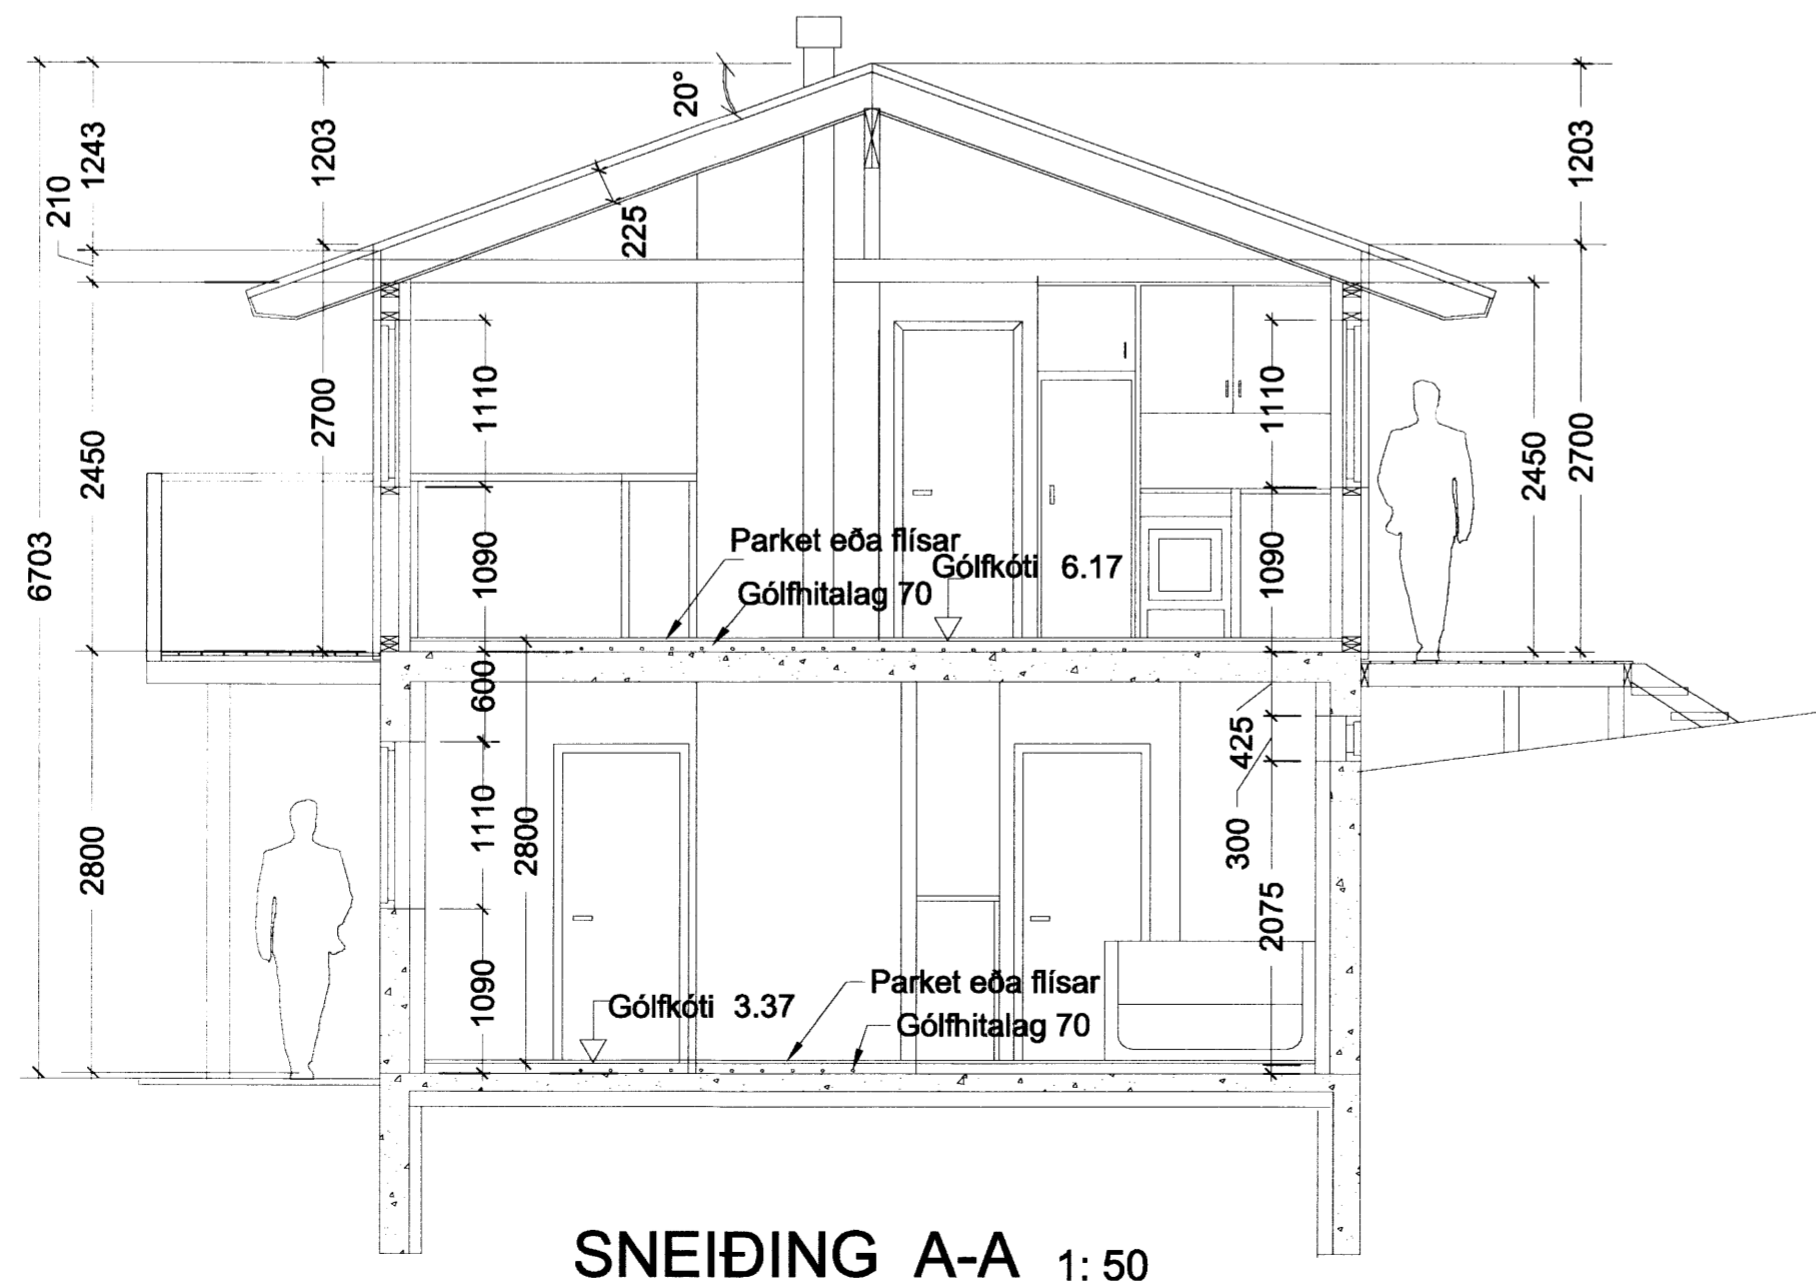

SAMÞYKKT

03 OKT. 2012

Byggingafrúni uppsv. Ámessýslu og Flóahf.

SUÐURGAFL 1:50

NORÐURGAFL 1:50

SNEIÐING A-A 1:50

BREYTINGAR 14.07.2012:

Suðurgafi:
Hurð sett í miðju og gluggar stækkaðir

Ú2	14.07.12	GRG	Sjá breytingarlista
Ú1	júní 2009	PJ	Frumútgáfa
Útgáfa:	Dagsetn:	Af:	Skýring:

BJARKARBRAUT 13
801 Selfossi
Fristundahús, mhl. 01

Teiknínúmer:
100-03

Aðaluppdrættir:
Ásýndir
Sneiðing A-A

Mælikvarði:
1:50
1:50

Hannað:	Gísli Rafn Gylfason	Teiknað:	Gísli Rafn Gylfason		
Dagsetning:	14.07.2012	Verknúmer:	12 026	Frumstærð:	A2
Ábyrgðarm. og réttihafi:	Björgvin Vígundsson		040546-2009		