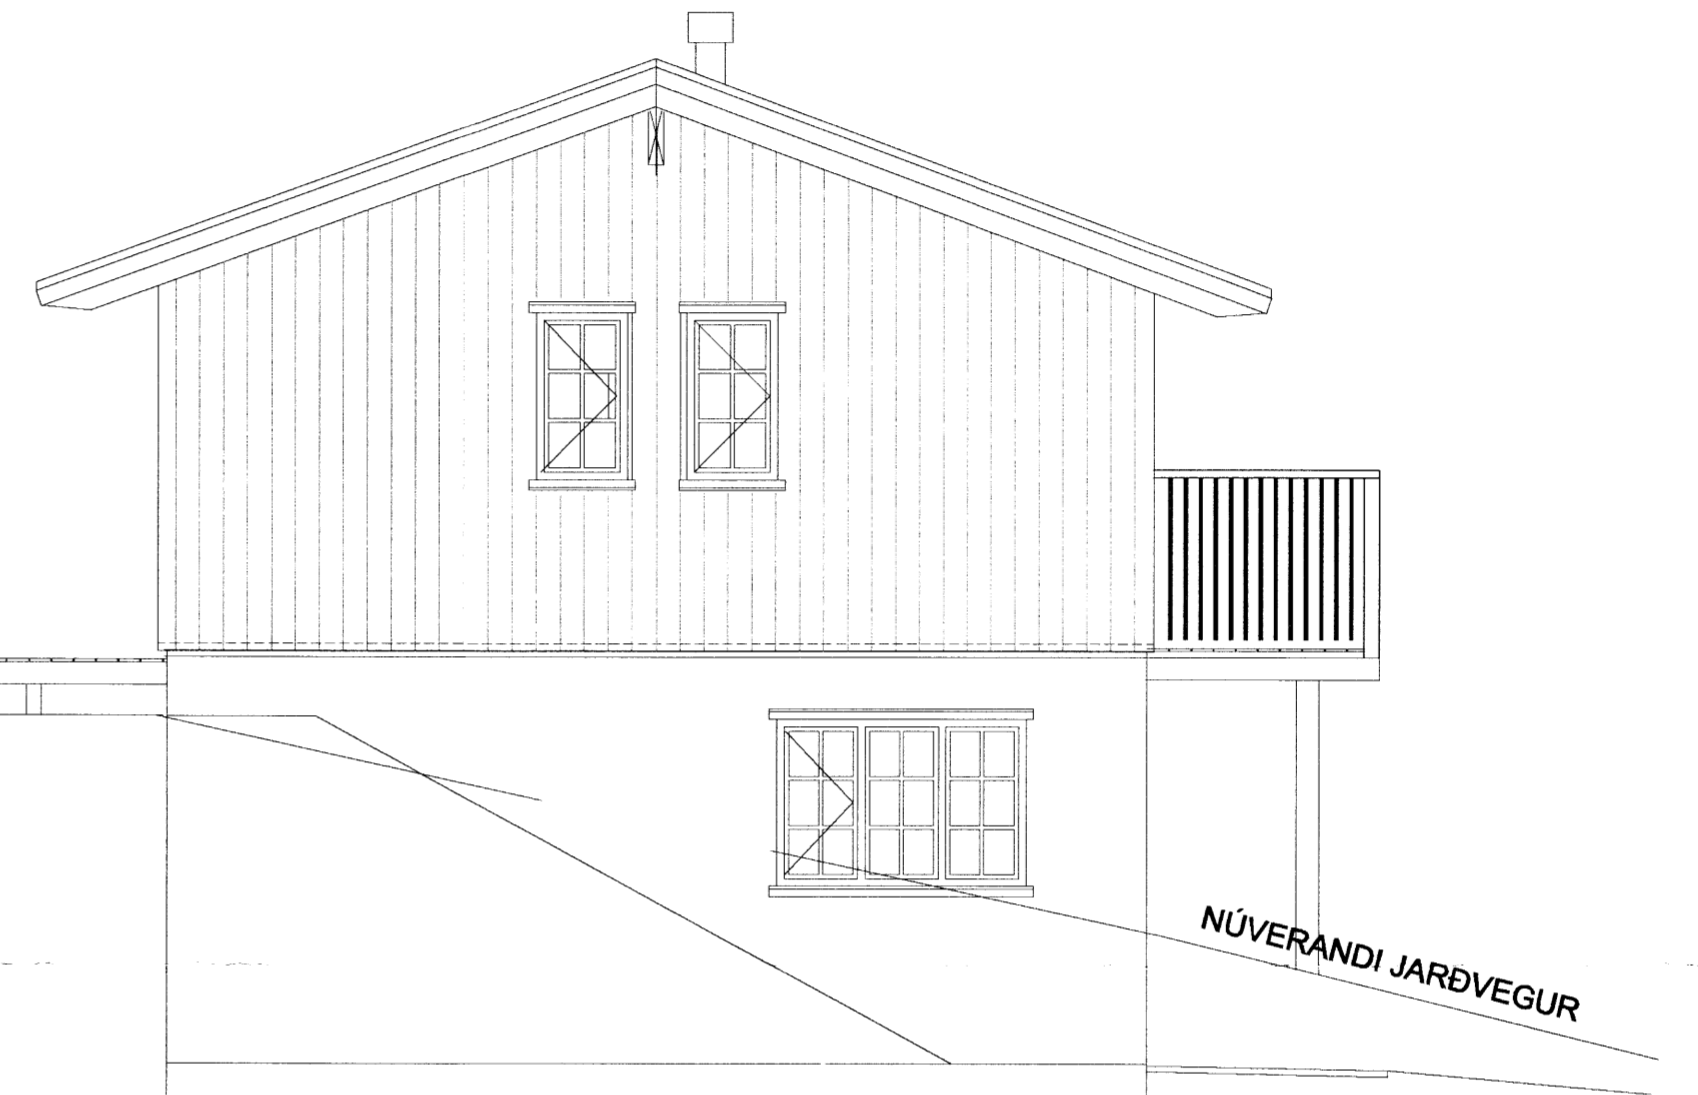

SAMÞYKKT

03 OKT. 2012

Byggingafrúni uppsv. Ámessýslu og Flóahf.

SUÐURGAFL 1:50

NORÐURGAFL 1:50

SNEIÐING A-A 1:50

BREYTINGAR 14.07.2012:

Suðurgafi:
Hurð sett í miðju og gluggar stækkaðir

Ú2	14.07.12	GRG	Sjá breytingarlista
Ú1	júní 2009	PJ	Frumútgáfa
Útgáfa:	Dagsetn:	Af:	Skýring:

BJARKARBRAUT 13
801 Selfossi
Fristundahús, mhl. 01

Teiknínúmer:
100-03

Aðaluppdrættir:
Ásýndir
Sneiðing A-A

Mælikvarði:
1:50
1:50

Hannað:	Gísli Rafn Gylfason	Teiknað:	Gísli Rafn Gylfason		
Dagsetning:	14.07.2012	Verknúmer:	12 026	Frumstærð:	A2
Ábyrgðarm. og réttihafi:	Björgvin Vígundsson		040546-2009		