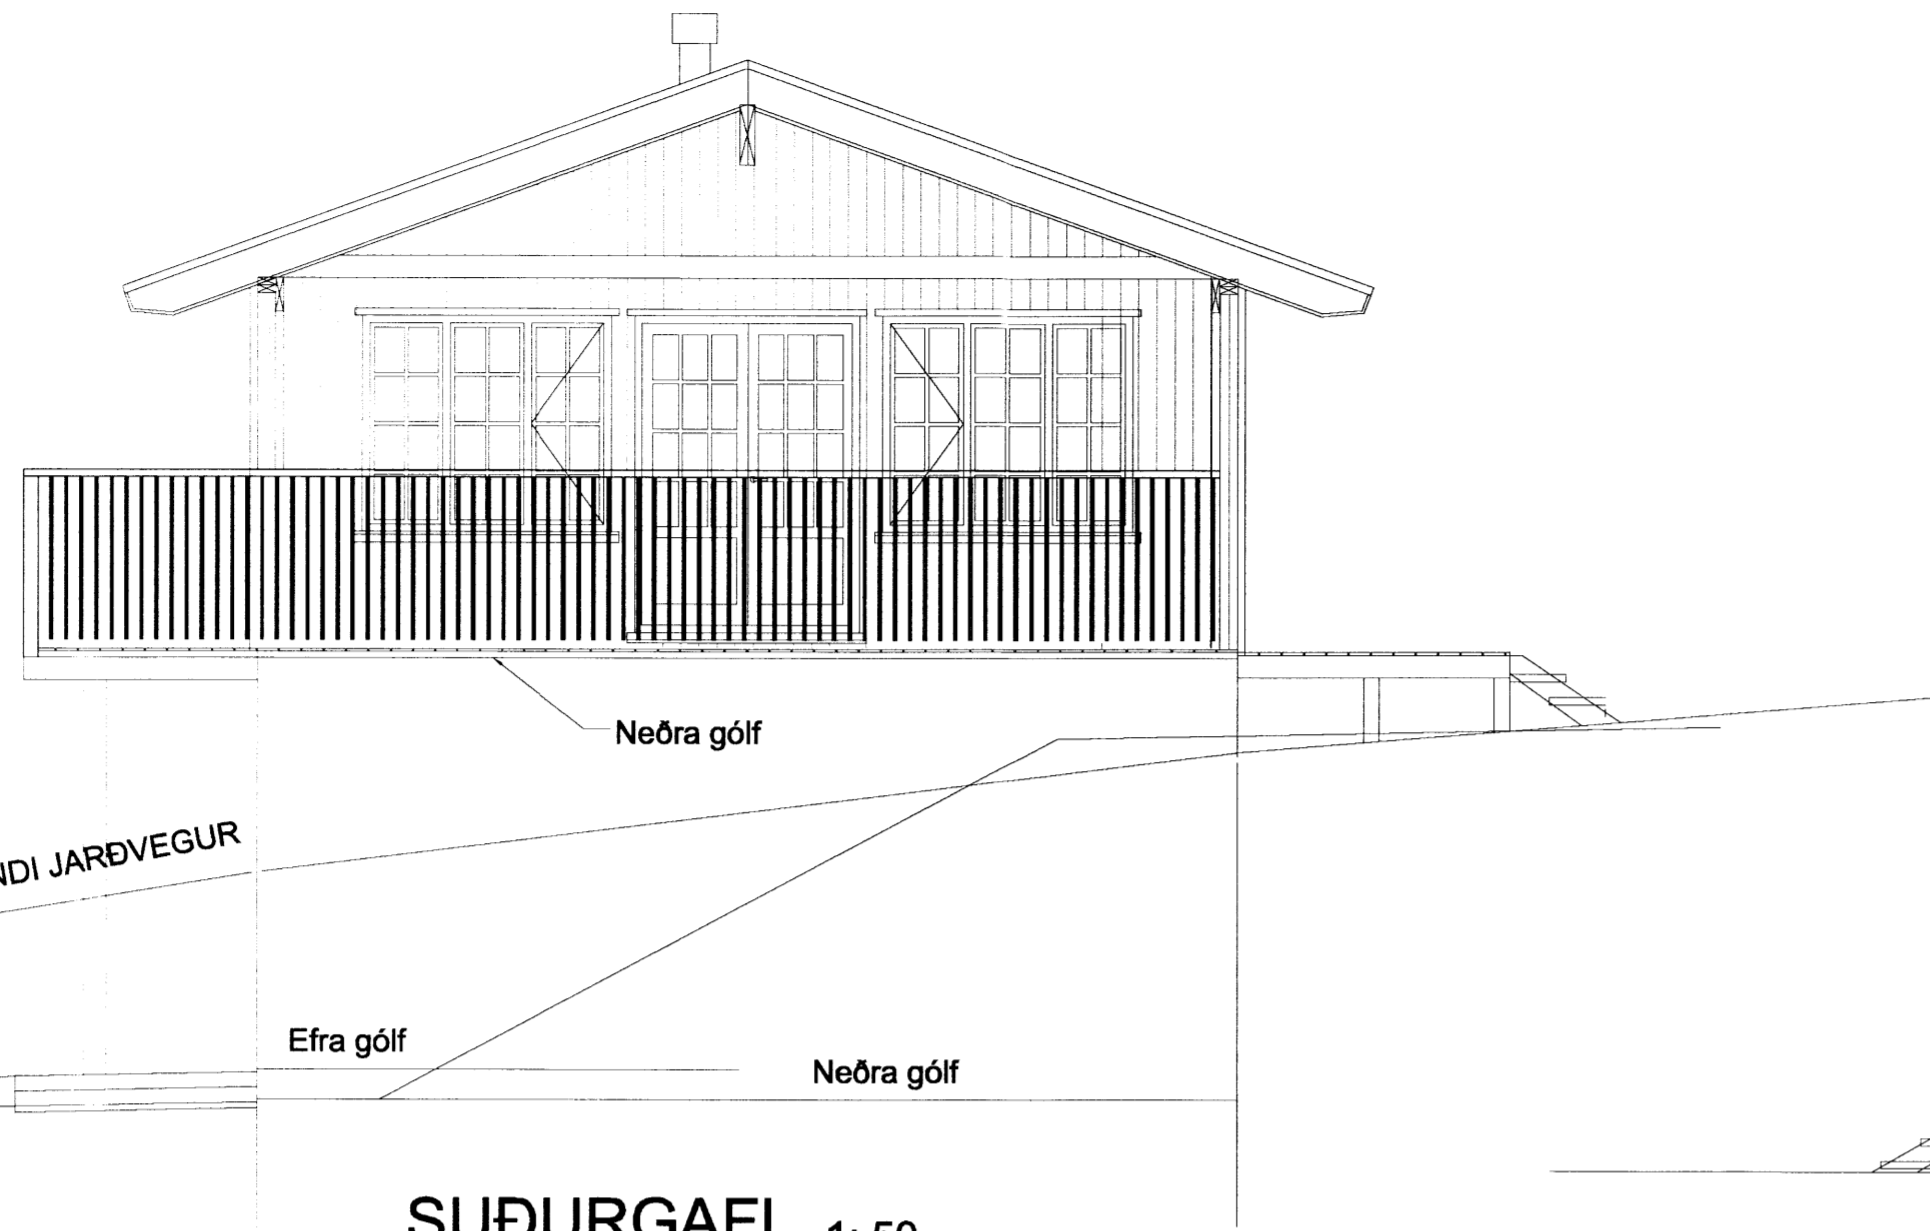

SAMÞYKKT

03 OKT. 2012

Byggingafrúni uppsv. Ámessýslu og Flóahf.

SUÐURGAFL 1:50

NORÐURGAFL 1:50

SNEIÐING A-A 1:50

BREYTINGAR 14.07.2012:

Suðurgafi:
Hurð sett í miðju og gluggar stækkaðir

Ú2	14.07.12	GRG	Sjá breytingarlista
Ú1	júní 2009	PJ	Frumútgáfa
Útgáfa:	Dagsetn:	Af:	Skýring:

BJARKARBRAUT 13
801 Selfossi
Fristundahús, mhl. 01

Teiknínúmer:
100-03

Aðaluppdrættir:
Ásýndir
Sneiðing A-A

Mælikvarði:
1:50
1:50

Hannað:	Gísli Rafn Gylfason	Teiknað:	Gísli Rafn Gylfason		
Dagsetning:	14.07.2012	Verknúmer:	12 026	Frumstærð:	A2
Ábyrgðarm. og réttihafi:	Björgvin Vígundsson		040546-2009		