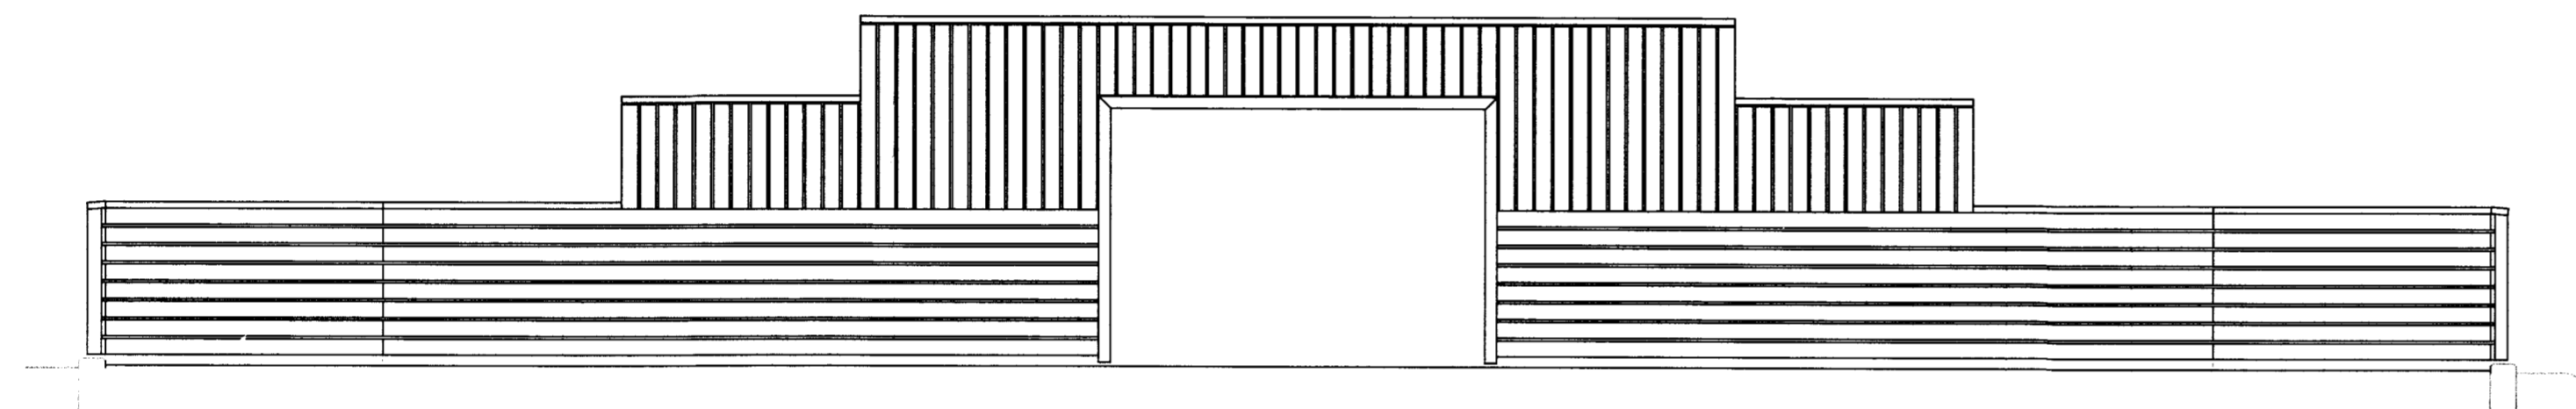

01 SNID KLEDNING
MKV. 1