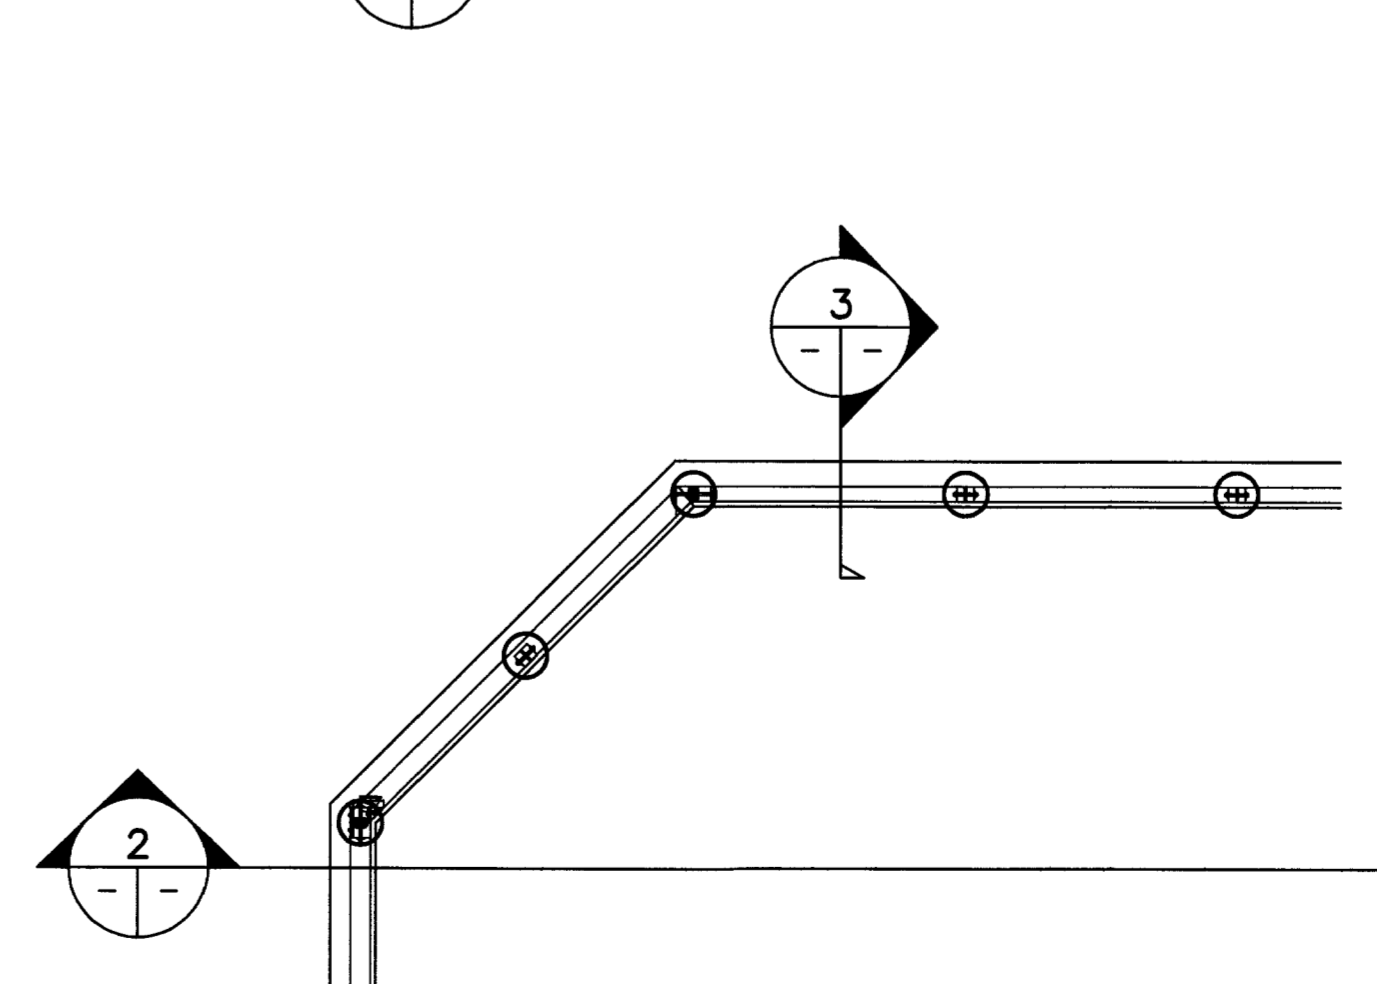

GRUNNMYND TIMBURVEGGJA MEDFRAM
HLIDUM GERVIGRASVALLAR
MKV. 1

ÚTGÁFUERILL

NÖMUR:	DAGS:	SKYRINGAR:	HANNAÐ:
B1	20.06.2007	BYGGINGARTEIKNING	KJGa

DAGS. UNDIRSKRIFTAR:	NAFN OG KT. SAMRÆMINGARHÖNNUÐAR:

UNDIRSKRIFT SAMRÆMINGARHÖNNUÐAR:

VERKTLIHÖGUN:

MEDFRAM HLIDUM VALLARINS ER TIMBURGIRÐING 1,2 m HÁ EN HÆKKAR Í KRINGUM MÖRKIN, OG VERÐUR HÆÐST 2,6 m. ALLT EFNÍ Í TIMBURGIRÐINGUNNI SKAL VERA GAGNVARÍÐ.
STILLA SKAL AF INNBRÚN TIMBURGIRÐINGAR ÞANNIG AD HÚN FLÓTTI VID INNBRÚN STEYPT SÖKKULS SEM GERVIGRASÍÐ LEGGST AD.
BYRJAD ER Á ÞVI AD REYSA ALLA STÓLPA OG ÞEIR STILLTIR AF OG SÍÐAN ER KLÆTT Á GRINDINA. Í STAKA STÓLPA ER TEKINN RAUF SEM STÁLFESTINGIN GENGUR UPP Í.
NET ER SETT FYRIR AFTAN MÖRKIN OG ER NETIÐ LAUST Í HLIDUM ÞAR SEM ER INNGANGA INN Á VÖLINN.

MKV.3

1:2 (I A1)

MKV.2

1:20 (I A1)

MKV.1

1:50 (I A1)

VGK HÖNNUN

HEITI VERKS:

**LJÓSBORG
SPARKVÖLLUR**

HEITI TEIKNINGAR:

BURDARVIRKI:
TIMBURVEGGUR Í KRINGUM GERVIGRASVÖLL
STODIR OG KLÆDNING

MELT:	TEIKNINGAR:	GETYSLUNÖMUR:	VNR:
	KJGa		9.830.306
HANNAÐ:	YFIRFAR:	MKV:	NR. TEIKNINGAR:
KJGa	JG	1:100, 1:10, 1:2	
DAGS. UNDIRSKRIFTAR:	NAFN OG KT. HÖNNUÐAR:	VEFFANG:	ÓTGAFA:
20.06.2007	VGK-HÖNNUN hf	430572-0169	B112
UNDIRSKRIFT HÖNNUÐAR:	ÓTGAFA:		B1
Torfi G. Spurni