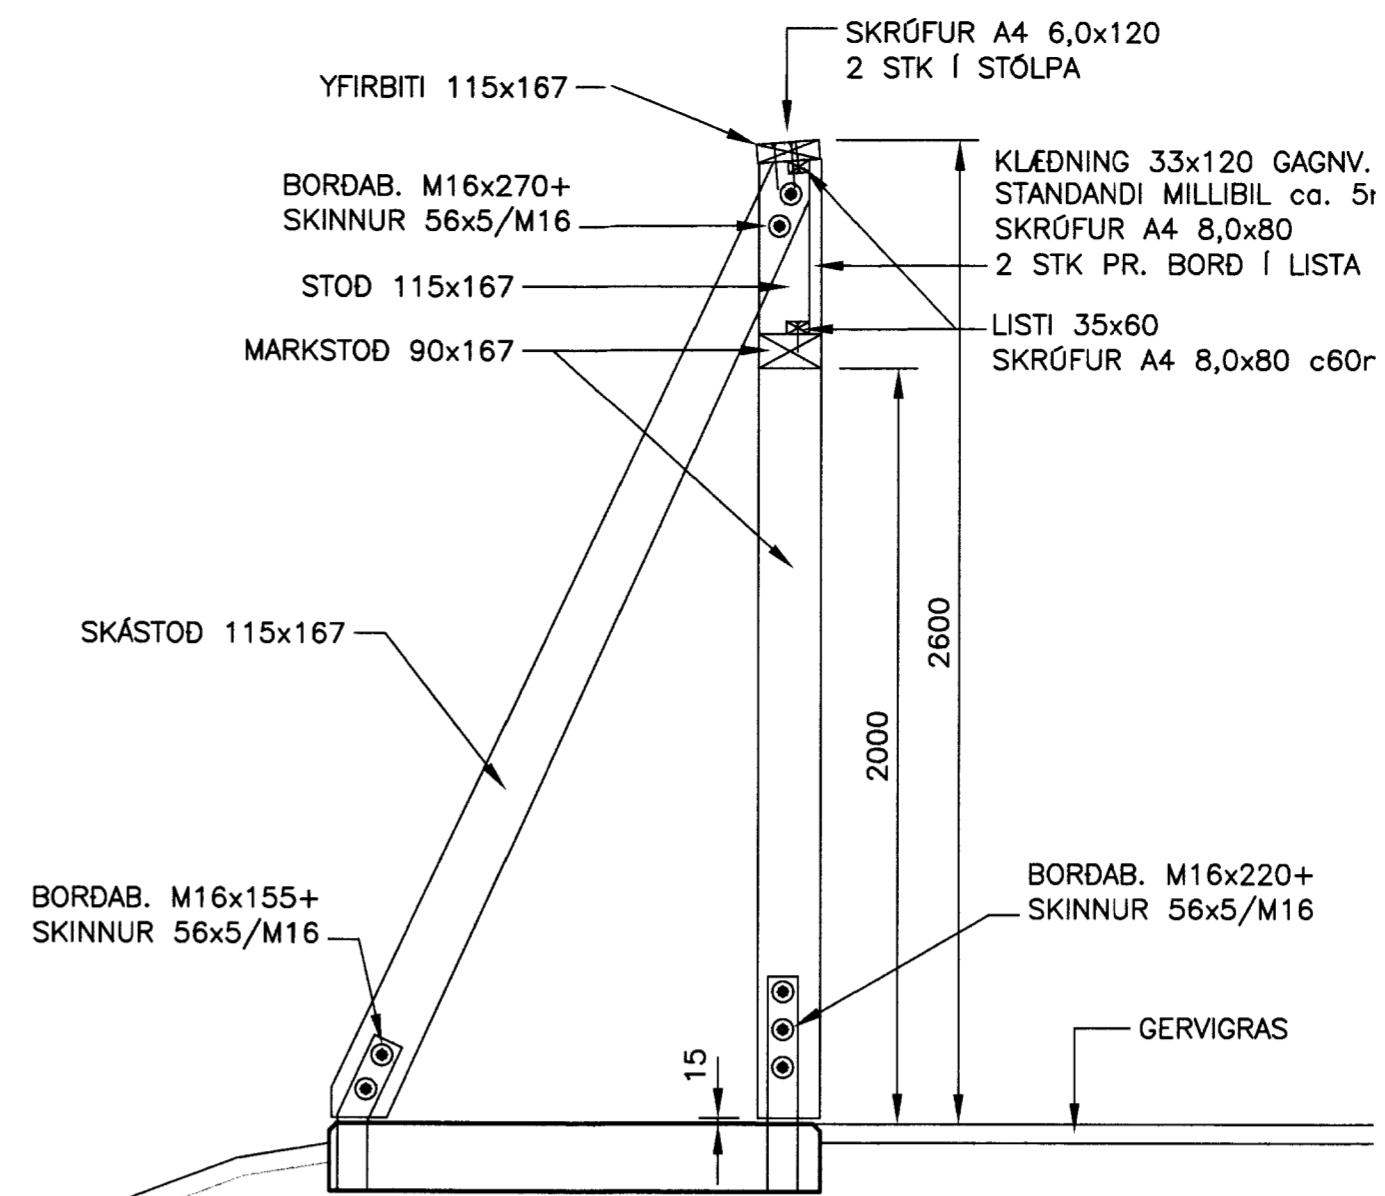

05 SNID
MKV. 2