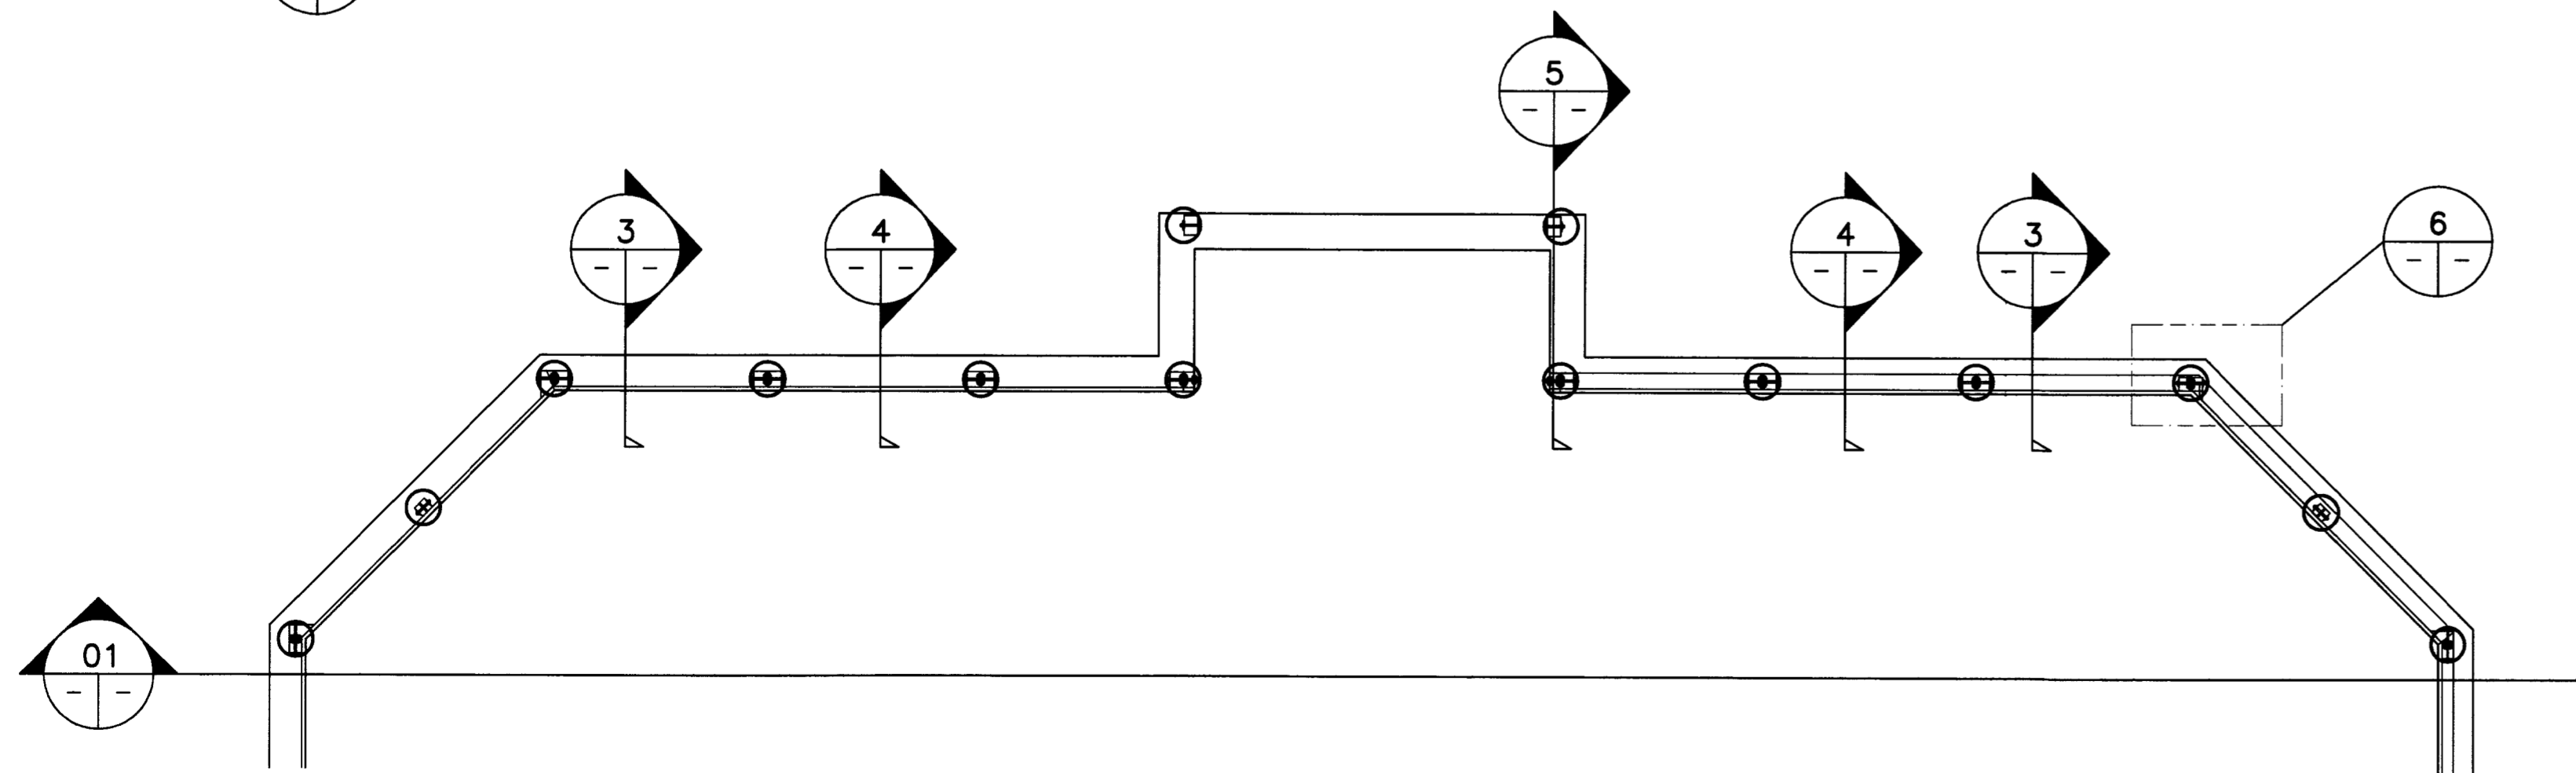

GRUNNMYND TIMBURVEGGJAR VID ENDA GERVIGRASVALLAR
MKV. 1