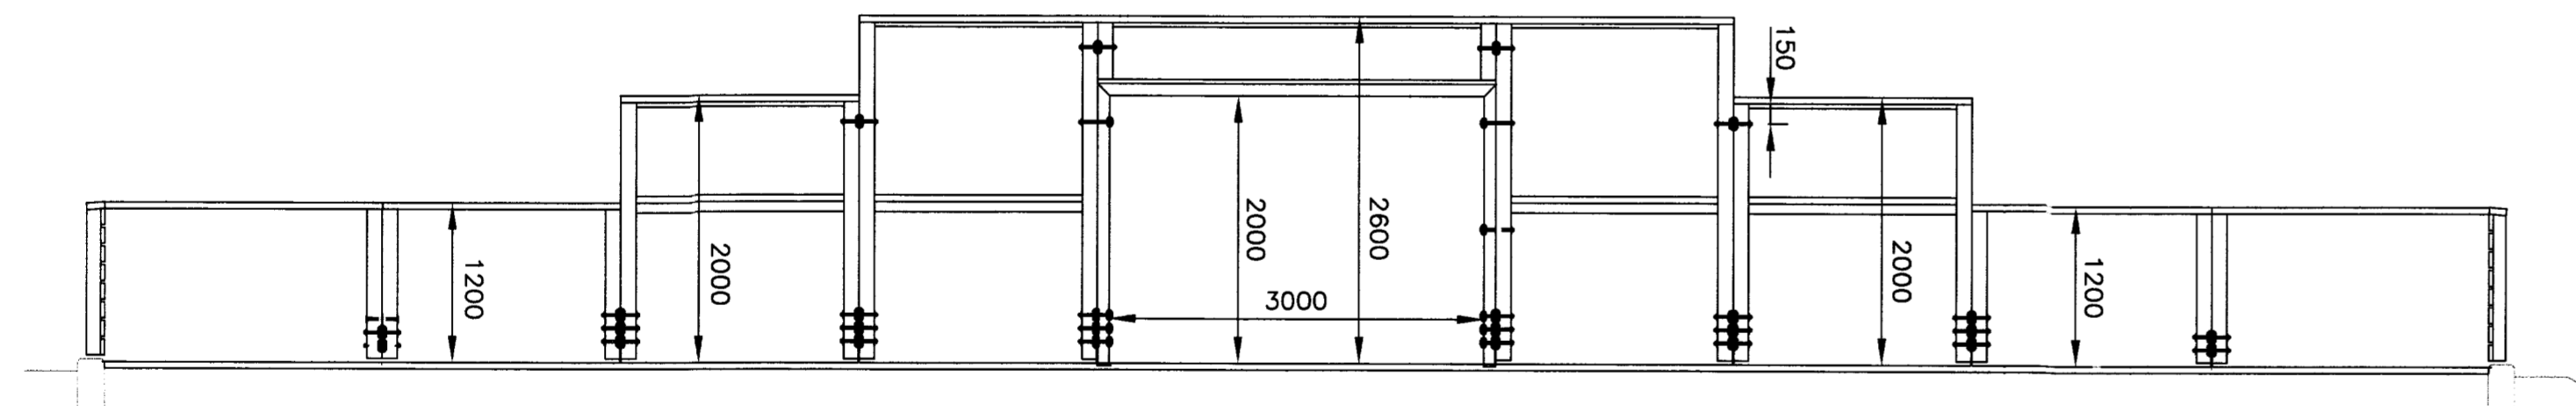

01 SNID STODIR OG BITAR
MKV. 1