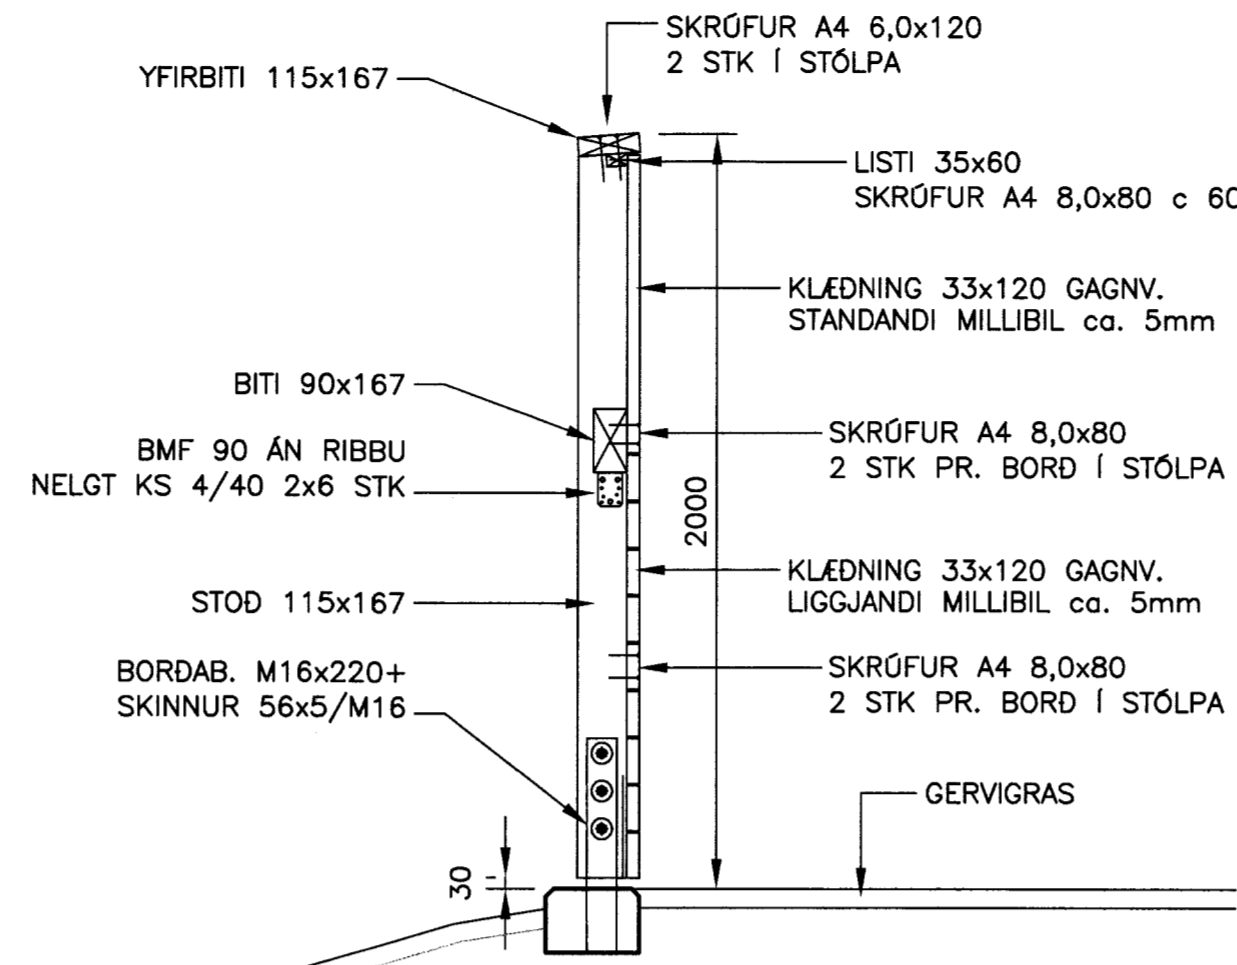

04 SNID
MKV. 2