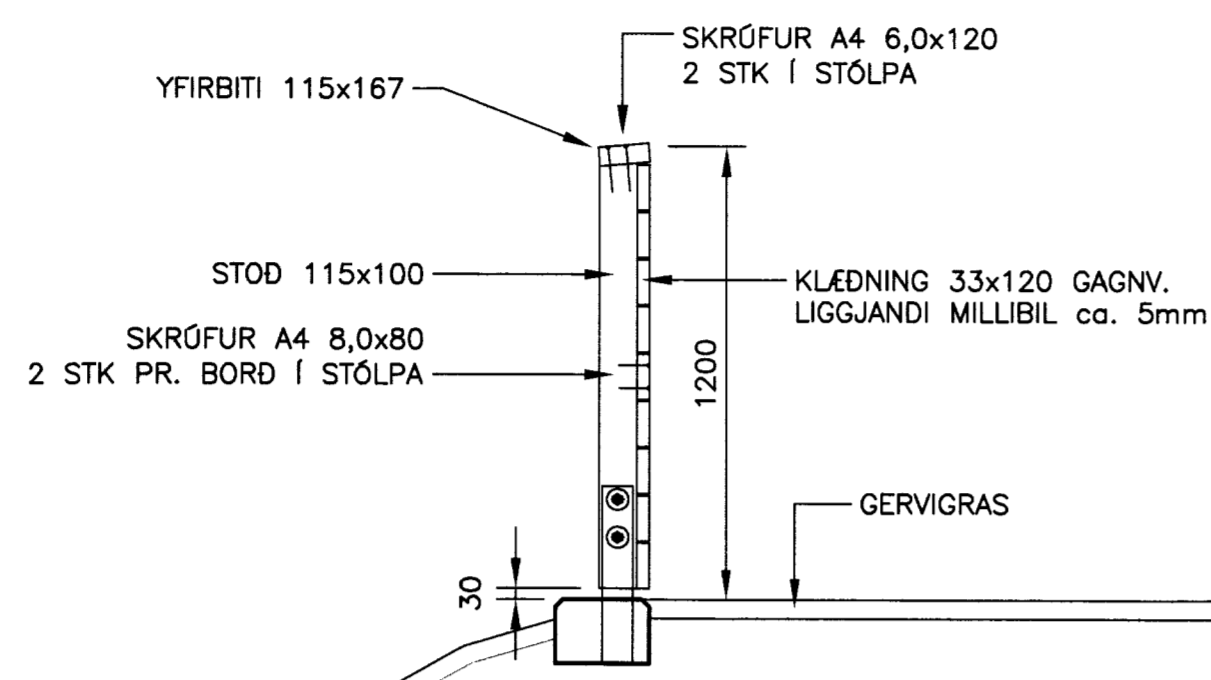

03 SNID
MKV. 2