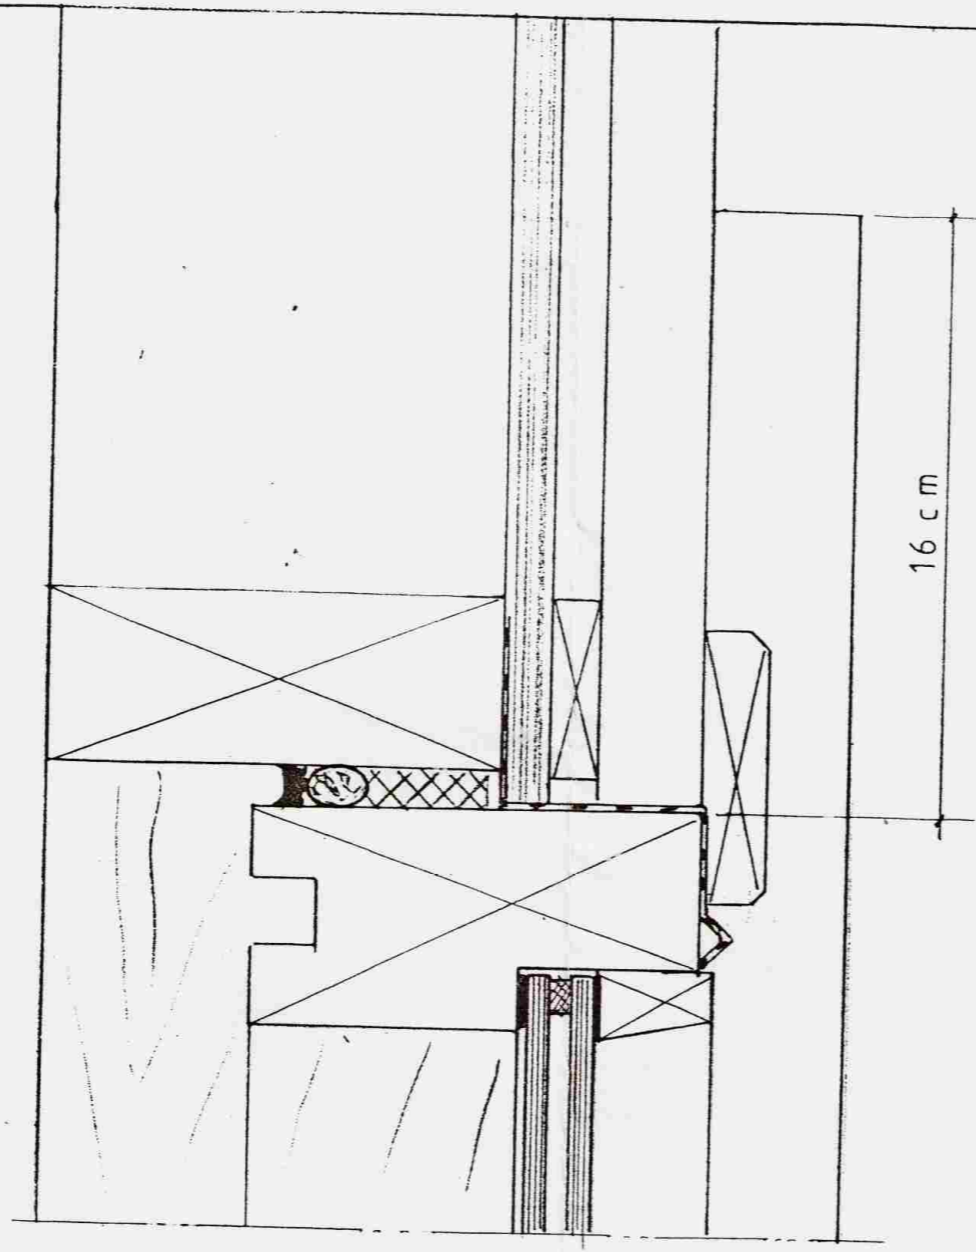

Samþykkt  
24 JUNI 2008  
Byggingarfulltrúi uppsveita Árnessýslu

SNID Í HLIÐ Á GLUGGA  
MKV. 1:2

PVERSNID Í GLUGGA  
MKV 1:2

KÍTTI  
SVAMPLISTI  
TJÓRUHAMPUR

NEÐRA VATNSBRETTI

Date: sept:03	Sumarhús í landi, Vadness, Grimsness og Grafningshr.	TEIKNIVANGUR Kleppsmýrarv. 8 104 Reykjavík, Iceland. Telef. 354,897 1317 and 354,568 1317
Scale: 1:2 1:25	Árnessýslu, Lóð nr. 24A við Borgarholtsbraut 5288 m <sup>2</sup> Eigandi: Vídir Finnbogason kt. 200430-2399 o.fl.	
No. 102 B 9	GLUGGI Hús nr.102 B 58,2 m <sup>2</sup>	