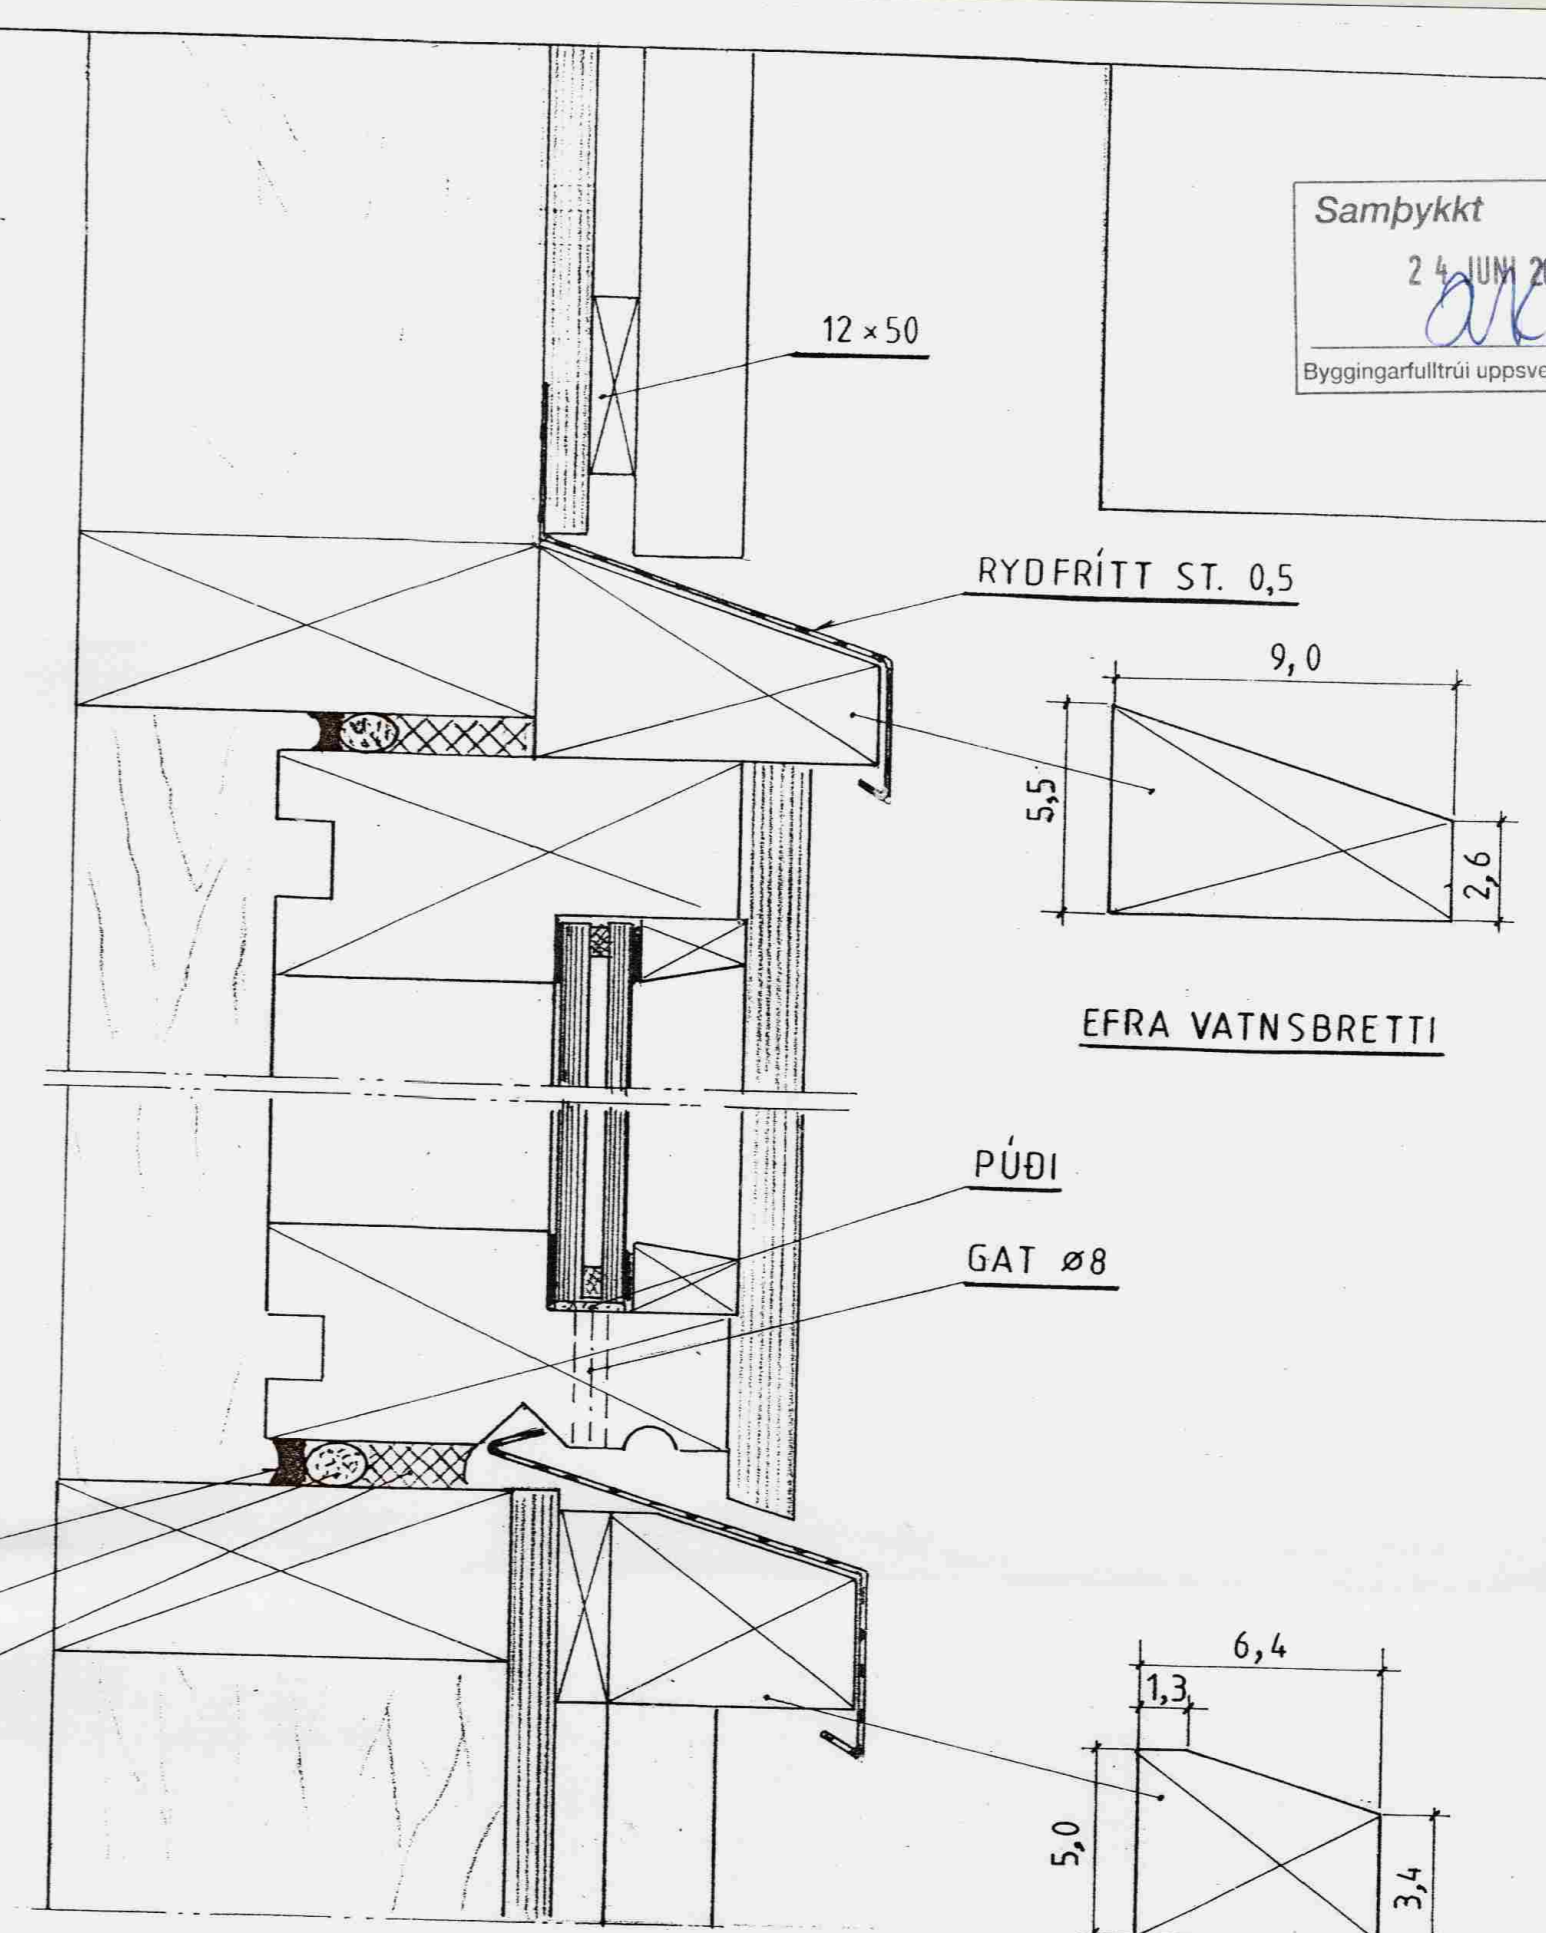

Samþykkt  
24 JUNI 2008  
Byggingarfulltrúi uppsveita Árnessýslu

SNID Í HLIÐ Á GLUGGA  
MKV. 1:2

PVERSNID Í GLUGGA  
MKV 1:2

KÍTTI  
SVAMPLISTI  
TJÓRUHAMPUR

NEÐRA VATNSBRETTI

Date: sept:03	Sumarhús í landi, Vadness, Grimsness og Grafningshr.	TEIKNIVANGUR Kleppsmýrarv. 8 104 Reykjavík, Iceland. Telef. 354,897 1317 and 354,568 1317
Scale: 1:2 1:25	Árnessýslu, Lóð nr. 24A við Borgarholtsbraut 5288 m <sup>2</sup> Eigandi: Vídir Finnbogason kt. 200430-2399 o.fl.	
No. 102 B 9	GLUGGI Hús nr.102 B 58,2 m <sup>2</sup>	