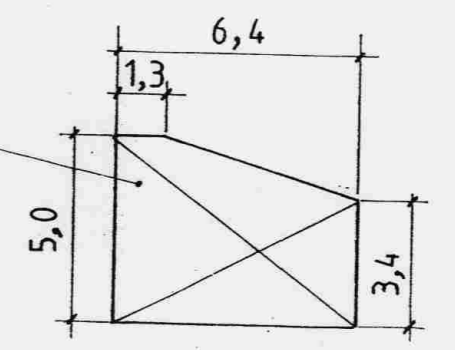

Samþykkt  
24 JUNI 2008  
Byggingarfulltrúi uppsveita Árnessýslu

SNID Í HLIÐ Á GLUGGA  
MKV. 1:2

PVERSNID Í GLUGGA  
MKV 1:2

KÍTTI  
SVAMPLISTI  
TJÓRUHAMPUR

NEÐRA VATNSBRETTI

Date: sept:03	Sumarhús í landi, Vadness, Grimsness og Grafningshr.	TEIKNIVANGUR Kleppsmýrarv. 8 104 Reykjavík, Iceland. Telef. 354,897 1317 and 354,568 1317
Scale: 1:2 1:25	Árnessýslu, Lóð nr. 24A við Borgarholtsbraut 5288 m <sup>2</sup> Eigandi: Vídir Finnbogason kt. 200430-2399 o.fl.	
No. 102 B 9	GLUGGI Hús nr.102 B 58,2 m <sup>2</sup>	