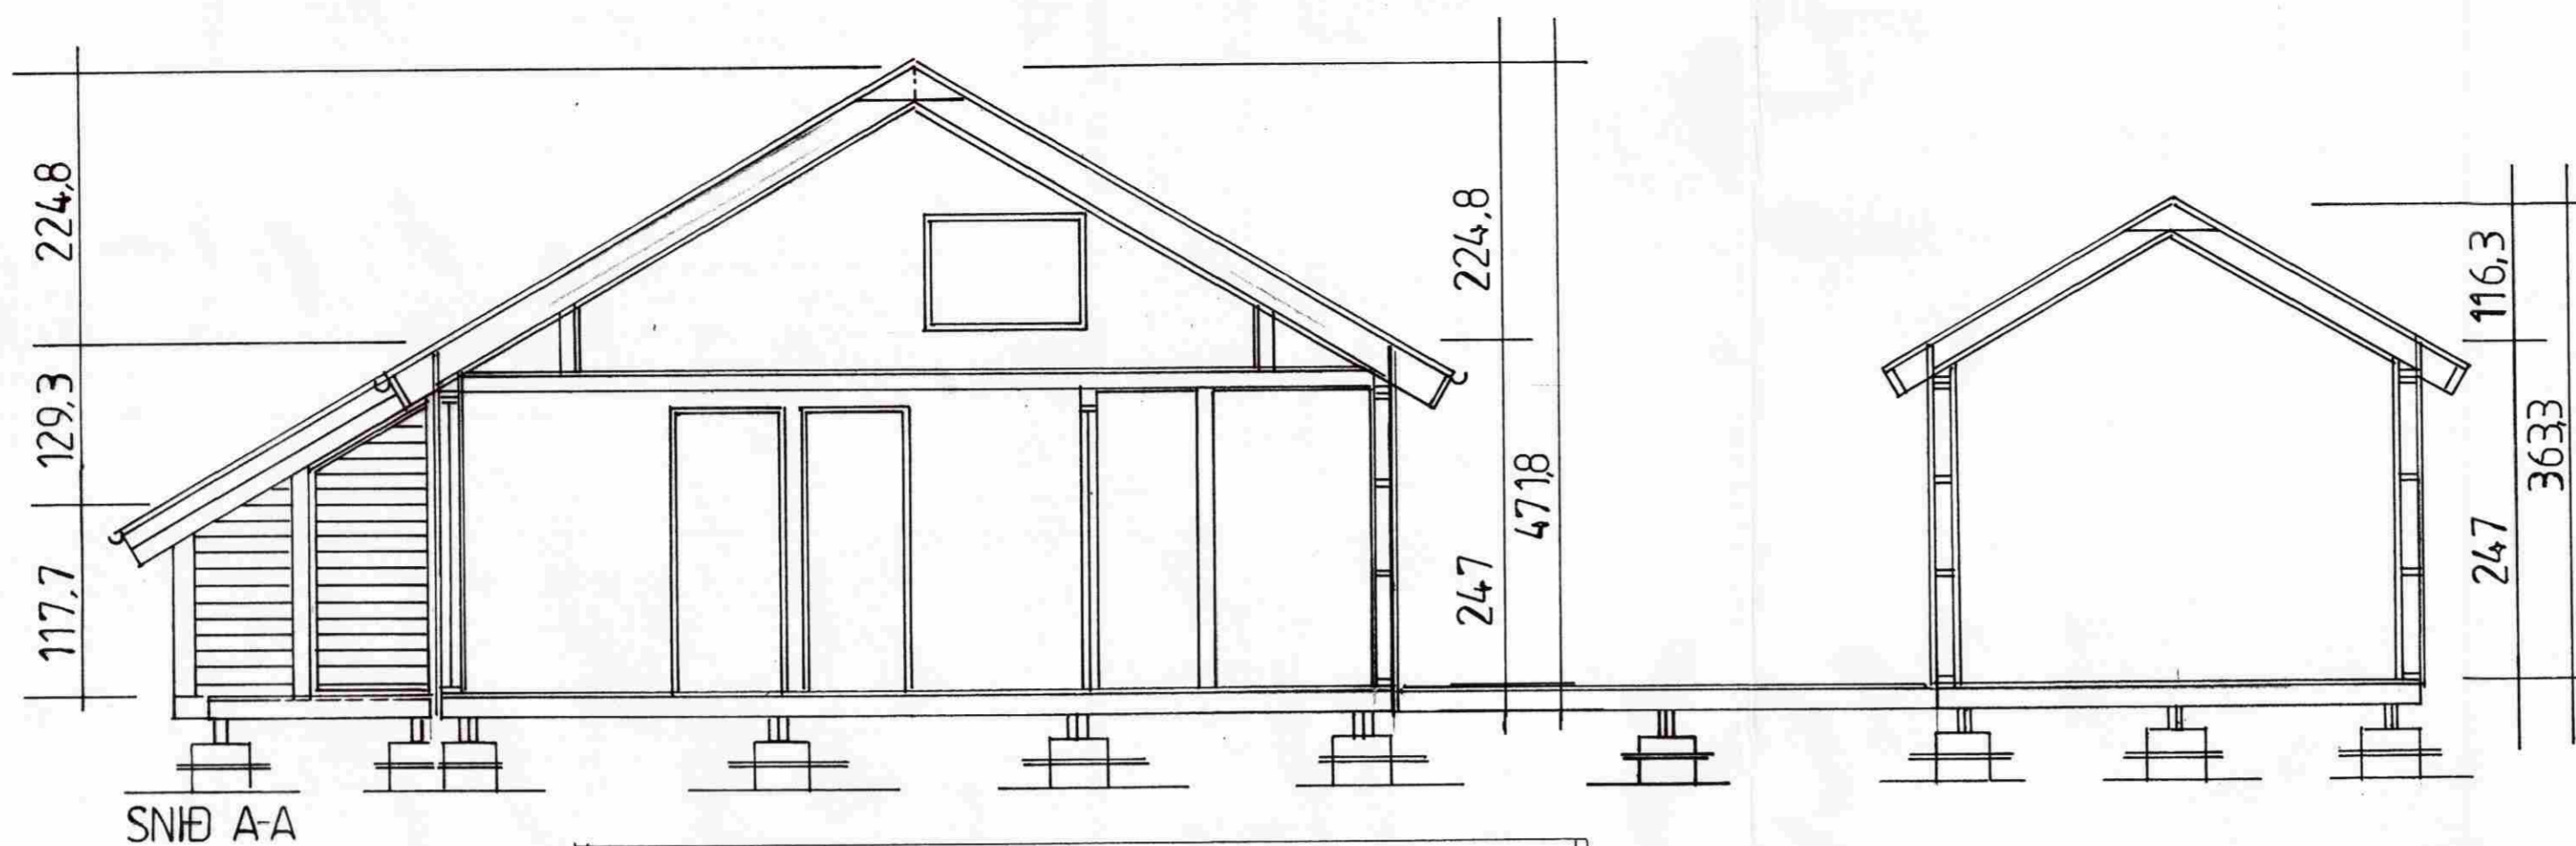

SAMPYKKT

19 NOV. 2008

Ally Kjalman
Byggingafultrúi uppsv./Armessýslu og Flóahfr.

VIÐBYGGING OG GESTAHÚS VIÐ
FRÍSTUNDAHÚS Á LÓÐ NR. 32 Í LANDI
MINNI-BORGAR, GRÍMSNESHREPPI
ÚTLIT OG SNÍÐ MKV. 1:50

11-08-08

Jóhannes Pétursson 010448-3959 S - 567-5107