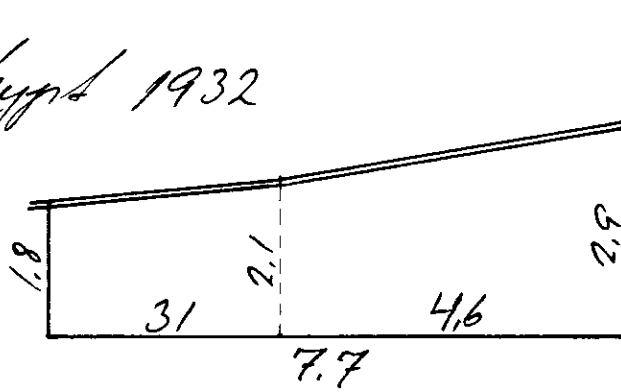

60

x x x x
allt 05

Fridney Gudmundsdóttir 151017 - 4369
Búðsfall
Grafningarskræppur 0001 - 0000
8715

Fjós-skýpt 1932

05 - 89.4 m²
216.0 m³