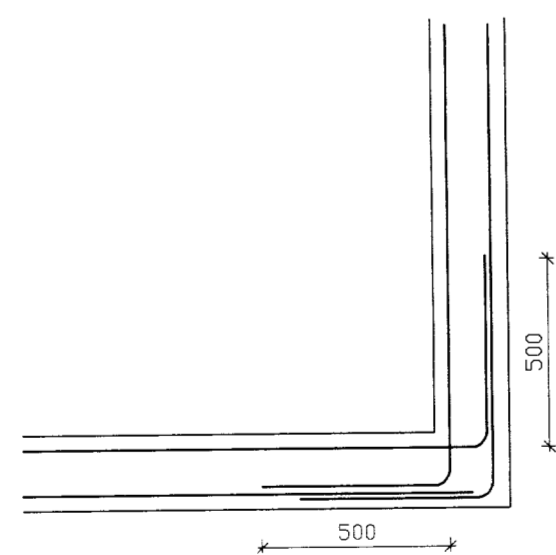

LÓÐRÉTT SNIÐ Í SÖKKULVEGG 1:20

SÓLUUNDIRSTAÐA 1:20

LÓÐRÉTT SNIÐ Í SÖKKULVEGG 1:20

LÁRÉTT SNIÐ Í HORN 1:20

FRÁGANUR K12 JÁRNA Í HORNUM 1:20

LÁRÉTT SNIÐ Í SÖKKULVEGG 1:20

UPPGRÆFTUR, FYLLING:
GRAFA SKAL FYRIR UNDIRSTÖÐUM NIÐUR Á HEILLEGAN, BURÐAR-
HÉFAN BOTN. FYLLA SVIÐ Í MÆÐ FRÖSTBRUGGRI GRÖS, BLEYTA
RÆKILEGA OG ÞJAPPA.
ÞJÖPPUNARKRÖFUR: E2 > 100 MPa OG E2/E1 < 2.5.

GRUNDUN SNIÐ 1:20

Hnitakerfi:					VERKFRÆÐISTOFA SUÐURLANDS AUSTURVEGI 3-5, 800 SELFOSSÍ, Sími 482 3900, FAX 482 3914					Verk: EFRI BRÚ GRÍMSNESHREPPÍ				
Hæðakerfi:										BURÐARVIRKI				
Vörpun:										SNIÐ Í SÖKKLA				
Skráarnafn: 98044-20					Titill: Tiltvísanir					BRUNNUN SNIÐ				
Br.	Dags.	Eðli breytingar	Af.	Sp.	Sambýkkir	Hannað: GH	Telknað: GH	Yfirfarið: #	Dags: MARS 1998	Verknr: 98044	Mkv: 1:20	Mkv: 1:20	Telknr: 102	