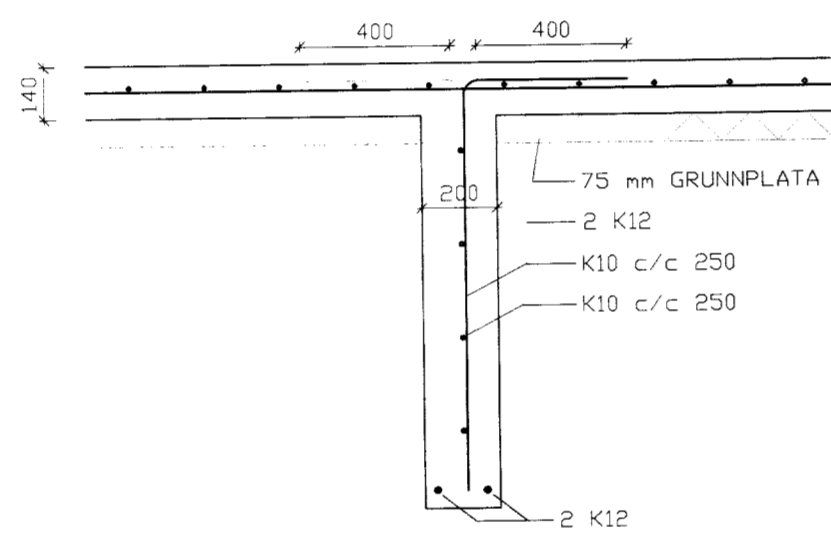

LÓÐRÉTT SNIÐ Í SÖKKULVEGG 1:20

SÓLUUNDIRSTAÐA 1:20

LÓÐRÉTT SNIÐ Í SÖKKULVEGG 1:20

LÁRÉTT SNIÐ Í HORN 1:20

FRÁGANUR K12 JÁRNA Í HORNUM 1:20

LÁRÉTT SNIÐ Í SÖKKULVEGG 1:20

UPPGRÆFTUR, FYLLING:
GRAFA SKAL FYRIR UNDIRSTÖÐUM NIÐUR Á HEILLEGAN, BURÐAR-
HÉFAN BOTN. FYLLA SVIÐ Í MÆÐ FRÖSTBRUGGRI GRÖS, BLEYTA
RÆKILEGA OG ÞJAPPA.
ÞJÖPPUNARKRÖFUR: E2 > 100 MPa OG E2/E1 < 2.5.

GRUNDUN SNIÐ 1:20

Hnitakerfi:					VERKFRÆÐISTOFA SUÐURLANDS AUSTURVEGI 3-5, 800 SELFOSSÍ, Sími 482 3900, FAX 482 3914					Verk: EFRI BRÚ GRÍMSNESHREPPÍ				
Hæðakerfi:										BURÐARVIRKI				
Vörpun:										SNIÐ Í SÖKKLA				
Skráarnafn: 98044-20					Titill: Tiltvísanir					BRUNNUN SNIÐ				
Br.	Dags.	Eðli breytingar	Af.	Sp.	Sambýkkir	Hannað: GH	Telknað: GH	Yfirfarið: #	Dags: MARS 1998	Verknr: 98044	Mkv: 1:20	Mkv: 1:20	Telknr: 102	