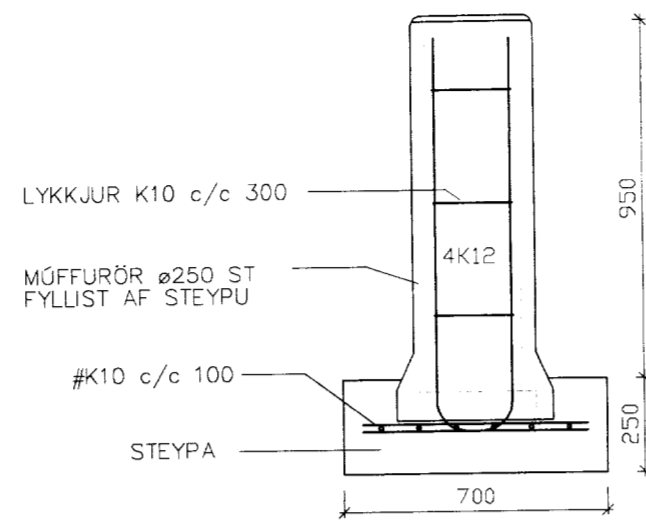

LÓÐRÉTT SNIÐ Í SÖKKULVEGG 1:20

SÓLUUNDIRSTAÐA 1:20

LÓÐRÉTT SNIÐ Í SÖKKULVEGG 1:20

LÁRÉTT SNIÐ Í HORN 1:20

FRÁGANUR K12 JÁRNA Í HORNUM 1:20

LÁRÉTT SNIÐ Í SÖKKULVEGG 1:20

UPPGRÆFTUR, FYLLING:
GRAFA SKAL FYRIR UNDIRSTÖÐUM NIÐUR Á HEILLEGAN, BURÐAR-
HÉFAN BOTN. FYLLA SVIÐ Í MÆÐ FRÖSTBRUGGRI GRÖS, BLEYTA
RÆKILEGA OG ÞJAPPA.
ÞJÖPPUNARKRÖFUR: E2 > 100 MPa OG E2/E1 < 2.5.

GRUNDUN SNIÐ 1:20

Hnitakerfi:					VERKFRÆÐISTOFA SUÐURLANDS AUSTURVEGI 3-5, 800 SELFOSSÍ, Sími 482 3900, FAX 482 3914					Verk: EFRI BRÚ GRÍMSNESHREPPÍ				
Hæðakerfi:										BURÐARVIRKI				
Vörpun:										SNIÐ Í SÖKKLA				
Skráarnafn: 98044-20					Titill: Tiltvísanir					BRUNNUN SNIÐ				
Br.	Dags.	Eðli breytingar	Af.	Sp.	Sambýkkir	Hannað: GH	Telknað: GH	Yfirfarið: #	Dags: MARS 1998	Verknr: 98044	Mkv: 1:20	Mkv: 1:20	Telknr: 102	