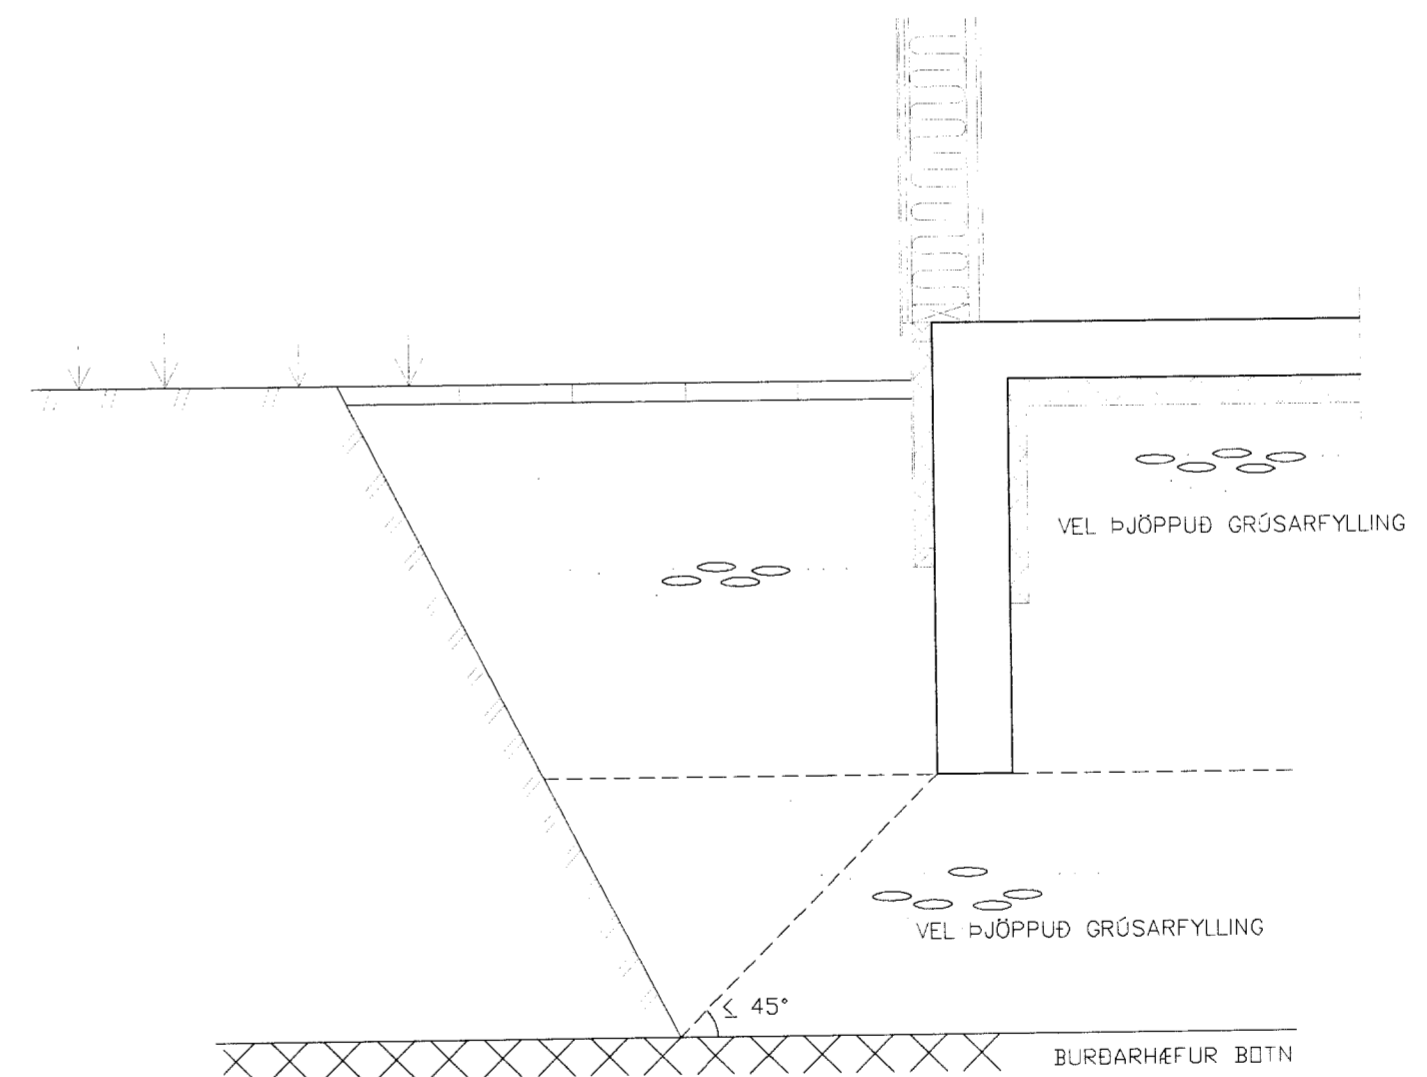

LÓÐRÉTT SNIÐ Í SÖKKULVEGG 1:20

SÓLUUNDIRSTAÐA 1:20

LÓÐRÉTT SNIÐ Í SÖKKULVEGG 1:20

LÁRÉTT SNIÐ Í HORN 1:20

FRÁGANUR K12 JÁRNA Í HORNUM 1:20

LÁRÉTT SNIÐ Í SÖKKULVEGG 1:20

UPPGRÆFTUR, FYLLING:
GRAFA SKAL FYRIR UNDIRSTÖÐUM NIÐUR Á HEILLEGAN, BURÐAR-
HÉFAN BOTN. FYLLA SVIÐ Í MÆÐ FRÖSTBRUGGRI GRÖS, BLEYTA
RÆKILEGA OG ÞJAPPA.
ÞJÖPPUNARKRÖFUR: E2 > 100 MPa OG E2/E1 < 2.5.

GRUNDUN SNIÐ 1:20

Hnitakerfi:					VERKFRÆÐISTOFA SUÐURLANDS AUSTURVEGI 3-5, 800 SELFOSSÍ, Sími 482 3900, FAX 482 3914					Verk: EFRI BRÚ GRÍMSNESHREPPÍ				
Hæðakerfi:										BURÐARVIRKI				
Vörpun:										SNIÐ Í SÖKKLA				
Skráarnafn: 98044-20					Titill: Tiltvísanir					BRUNNUN SNIÐ				
Br.	Dags.	Eðli breytingar	Af.	Sp.	Sambýkkir	Hannað: GH	Telknað: GH	Yfirfarið: #	Dags: MARS 1998	Verknr: 98044	Mkv: 1:20	Mkv: 1:20	Telknr: 102	