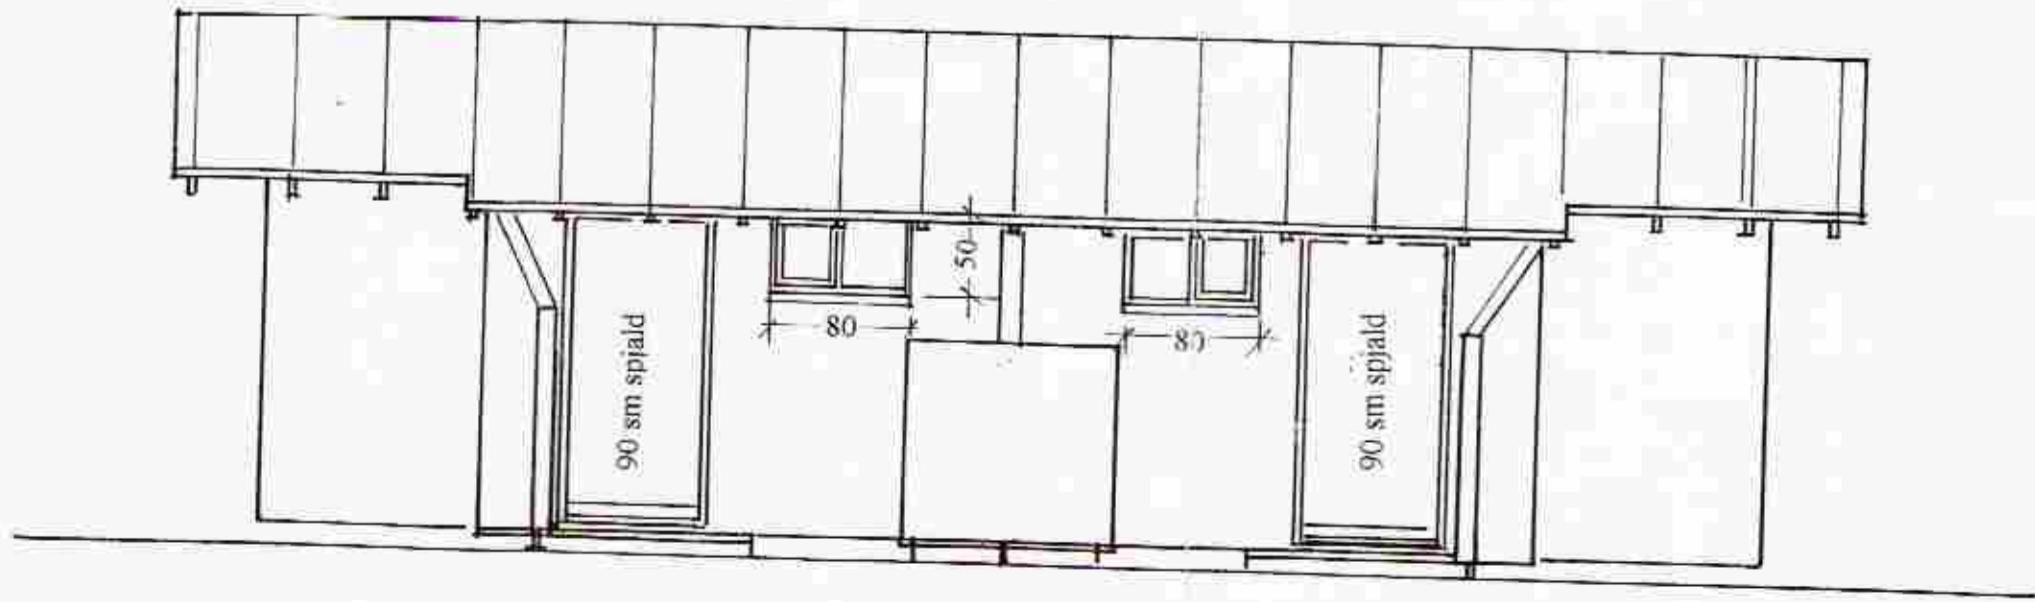

Hinnar Þingará

grunnmynd
Stærð 50 m² og 141,25 m²

norðaustur

Einar V. Tryggvason
arkitekt kt. 17 02 042 4599
Kringlan 6 B. hæð 108 R. Sími/ fax 553 2000

verk : Efri Brú
heiti : gistihús
kvarði : 1-50
dags. : 10 03 98