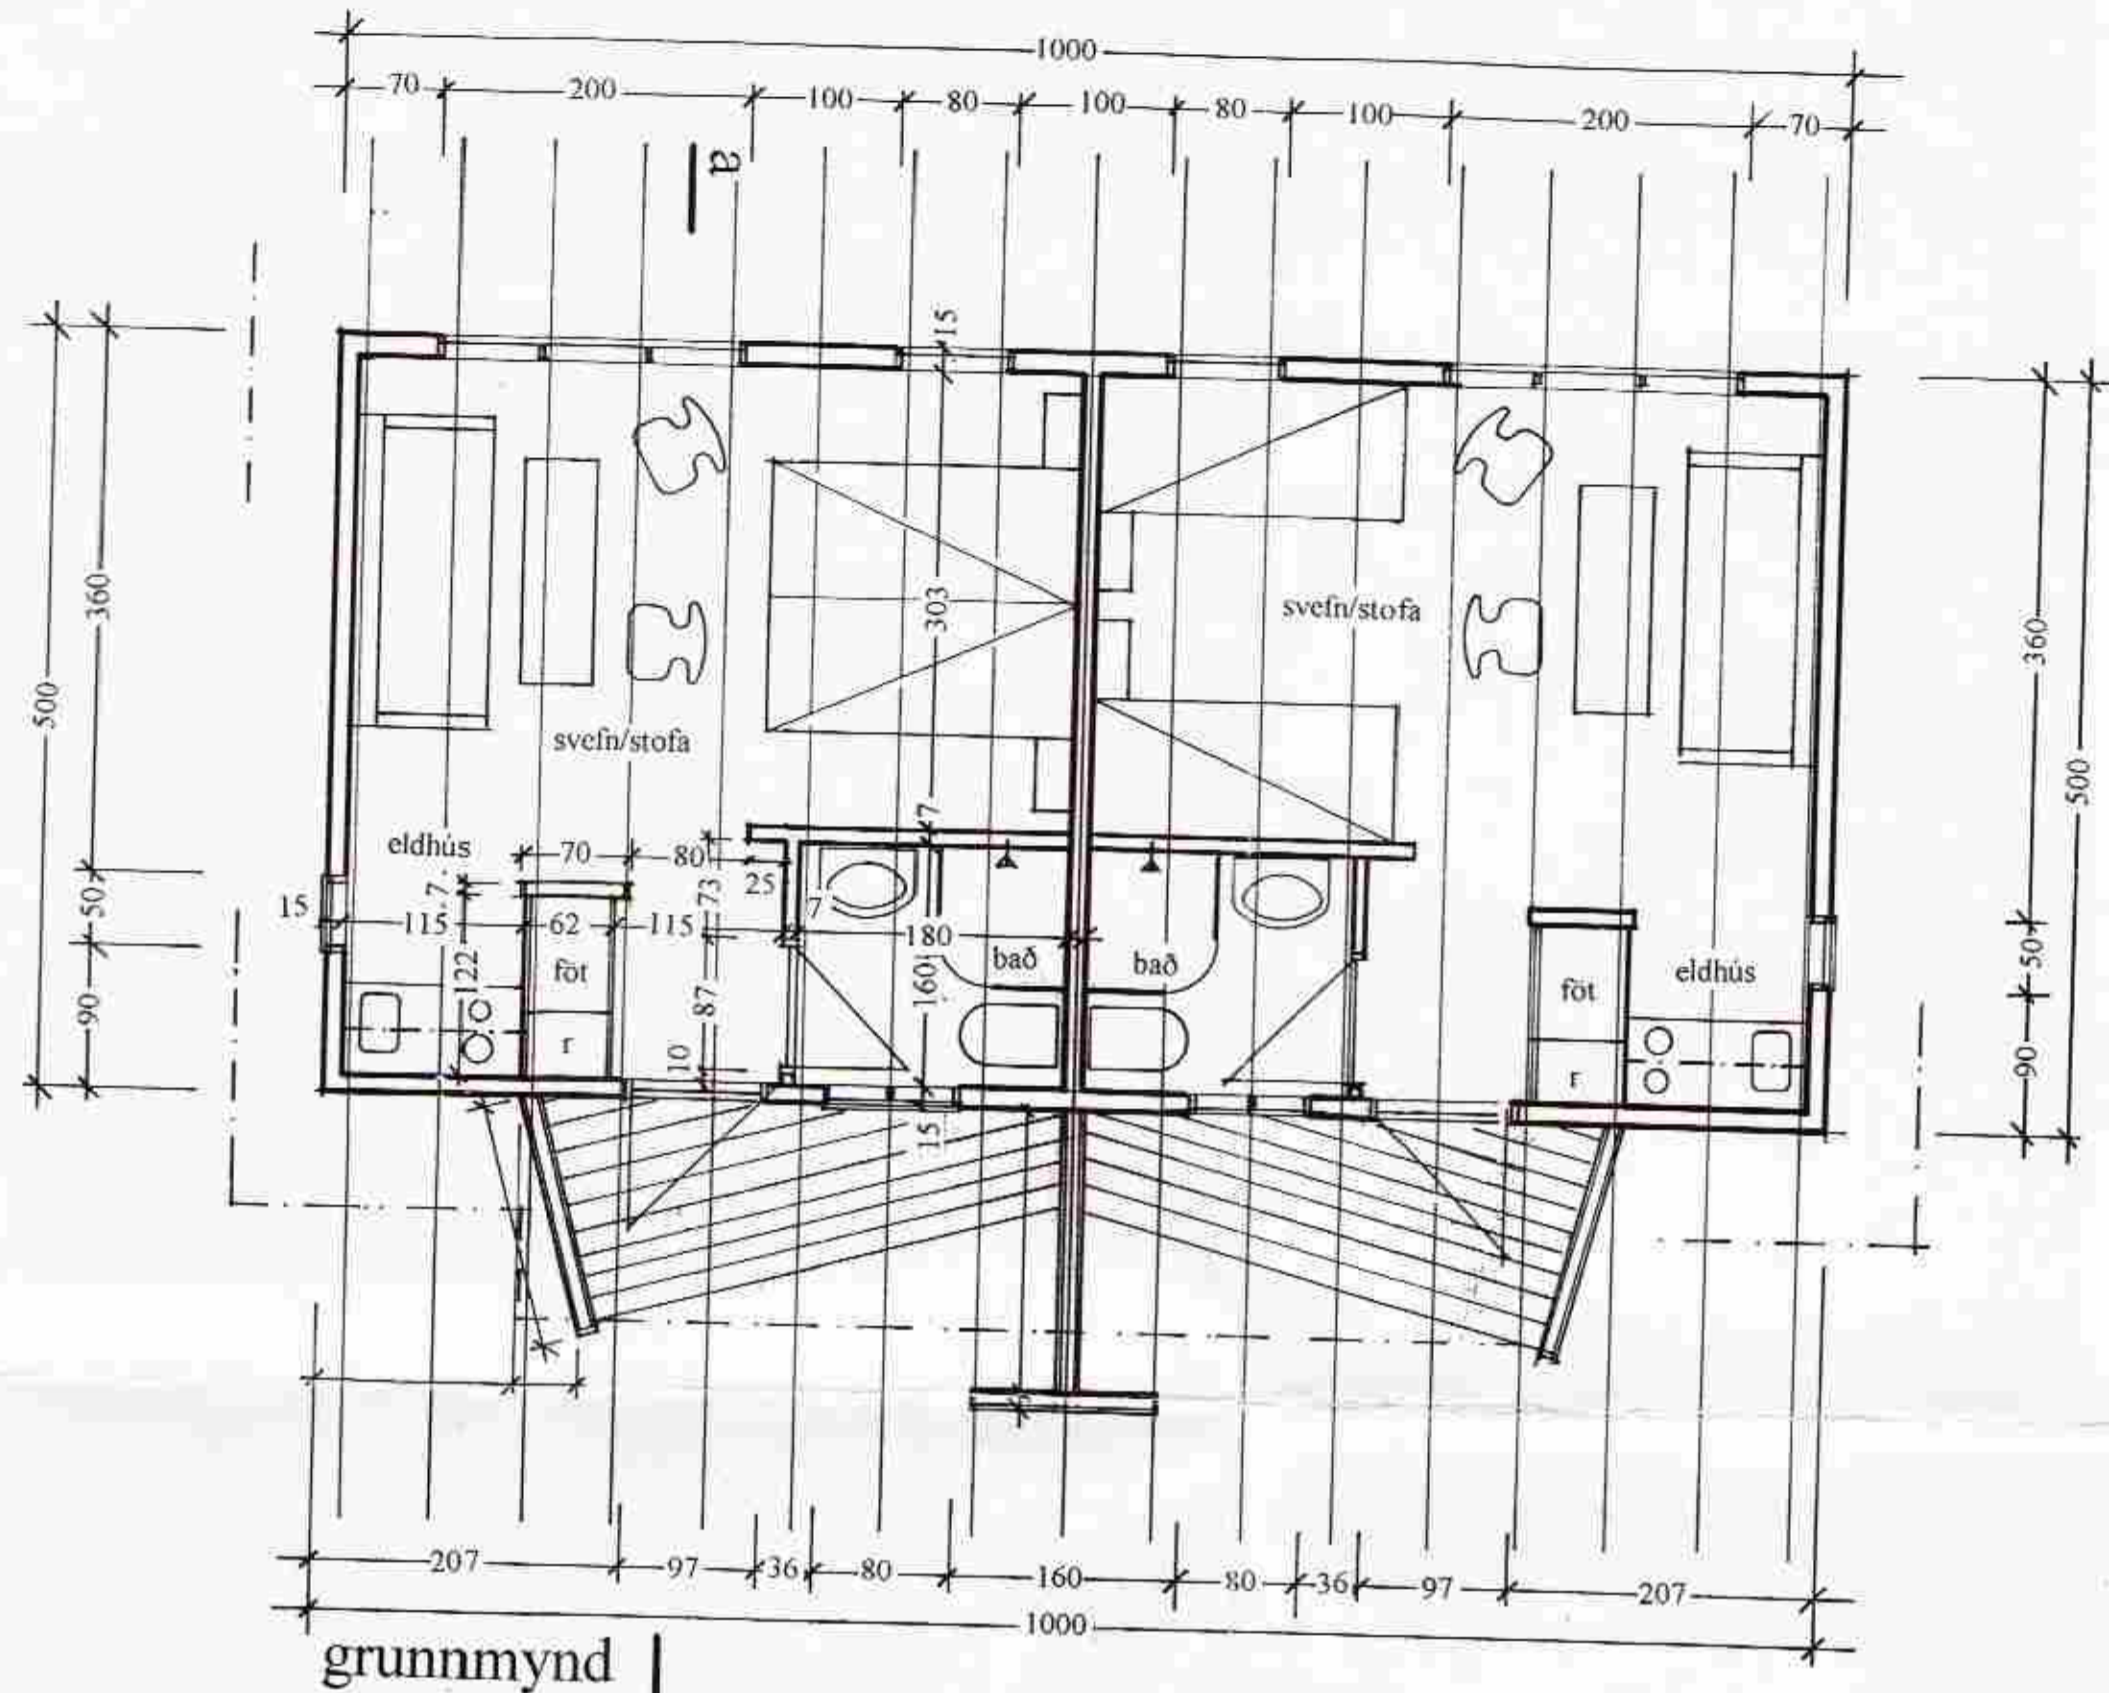

Hinnar Þingará

grunnmynd
Stærð 50 m² og 141,25 m²

norðaustur

Einar V. Tryggvason
arkitekt kt. 17 02 042 4599
Kringlan 6 B. hæð 108 R. Sími/ fax 553 2000

verk : Efri Brú
heiti : gistihús
kvarði : 1-50
dags. : 10 03 98