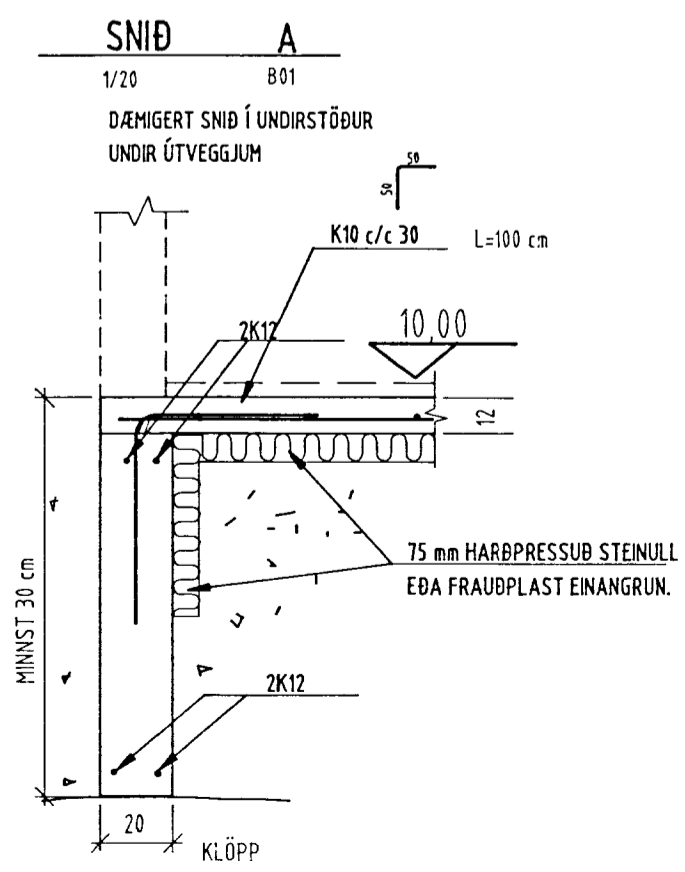

Grunnmynd undirstaða 1/50

Agúst
Agúst Birgisson
tækniráðgjafi
Kringlan 6 103 Reykjavík
sími 588.2220 854.7997
kt. 160557-4199

verk: Efri-Brú, bústaður Sigrúnar
efni: Burðavirki Undirstöður.
mælikvæði: 1/50 1/20
dags: mars.1998
teikning nr. B 01