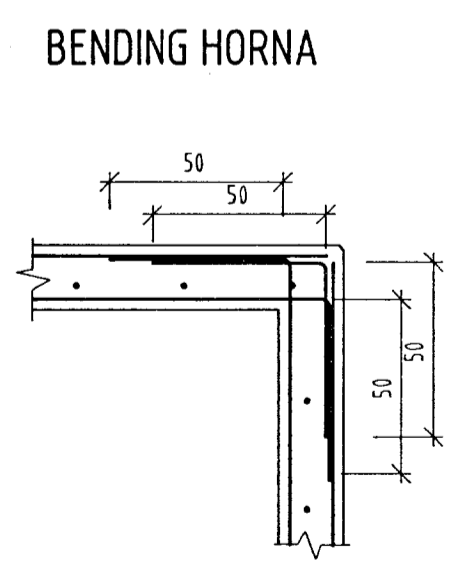

Grunnmynd undirstaða 1/50

Agúst
Agúst Birgisson
tækniráðgjafi
Kringlan 6 103 Reykjavík
sími 588.2220 854.7997
kt. 160557-4199

verk: Efri-Brú, bústaður Sigrúnar
efni: Burðavirki Undirstöður.
mælikvæði: 1/50 1/20
dags: mars.1998
teikning nr. B 01