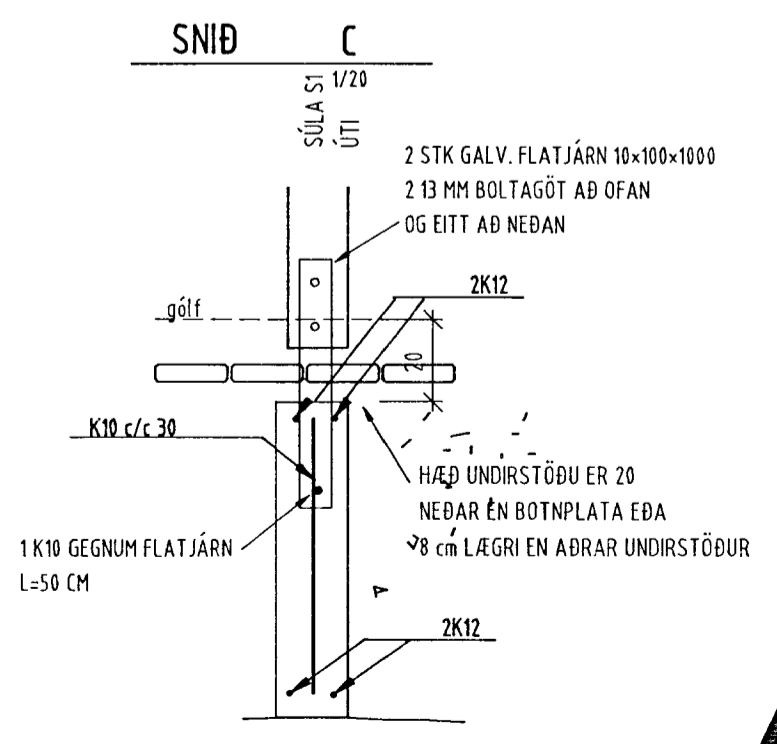

Grunnmynd undirstaða 1/50

Agúst
Agúst Birgisson
tækniráðgjafi
Kringlan 6 103 Reykjavík
sími 588.2220 854.7997
kt. 160557-4199

verk: Efri-Brú, bústaður Sigrúnar
efni: Burðavirki Undirstöður.
mælikvæði: 1/50 1/20
dags: mars.1998
teikning nr. B 01