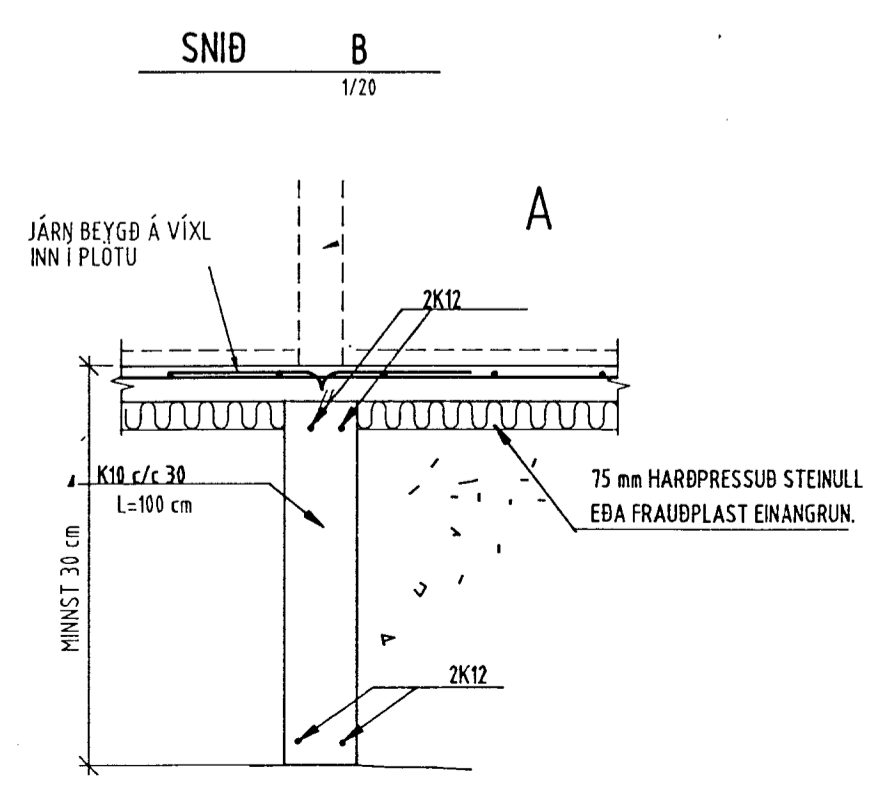

Grunnmynd undirstaða 1/50

Agúst
Agúst Birgisson
tækniráðgjafi
Kringlan 6 103 Reykjavík
sími 588.2220 854.7997
kt. 160557-4199

verk: Efri-Brú, bústaður Sigrúnar
efni: Burðavirki Undirstöður.
mælikvæði: 1/50 1/20
dags: mars.1998
teikning nr. B 01