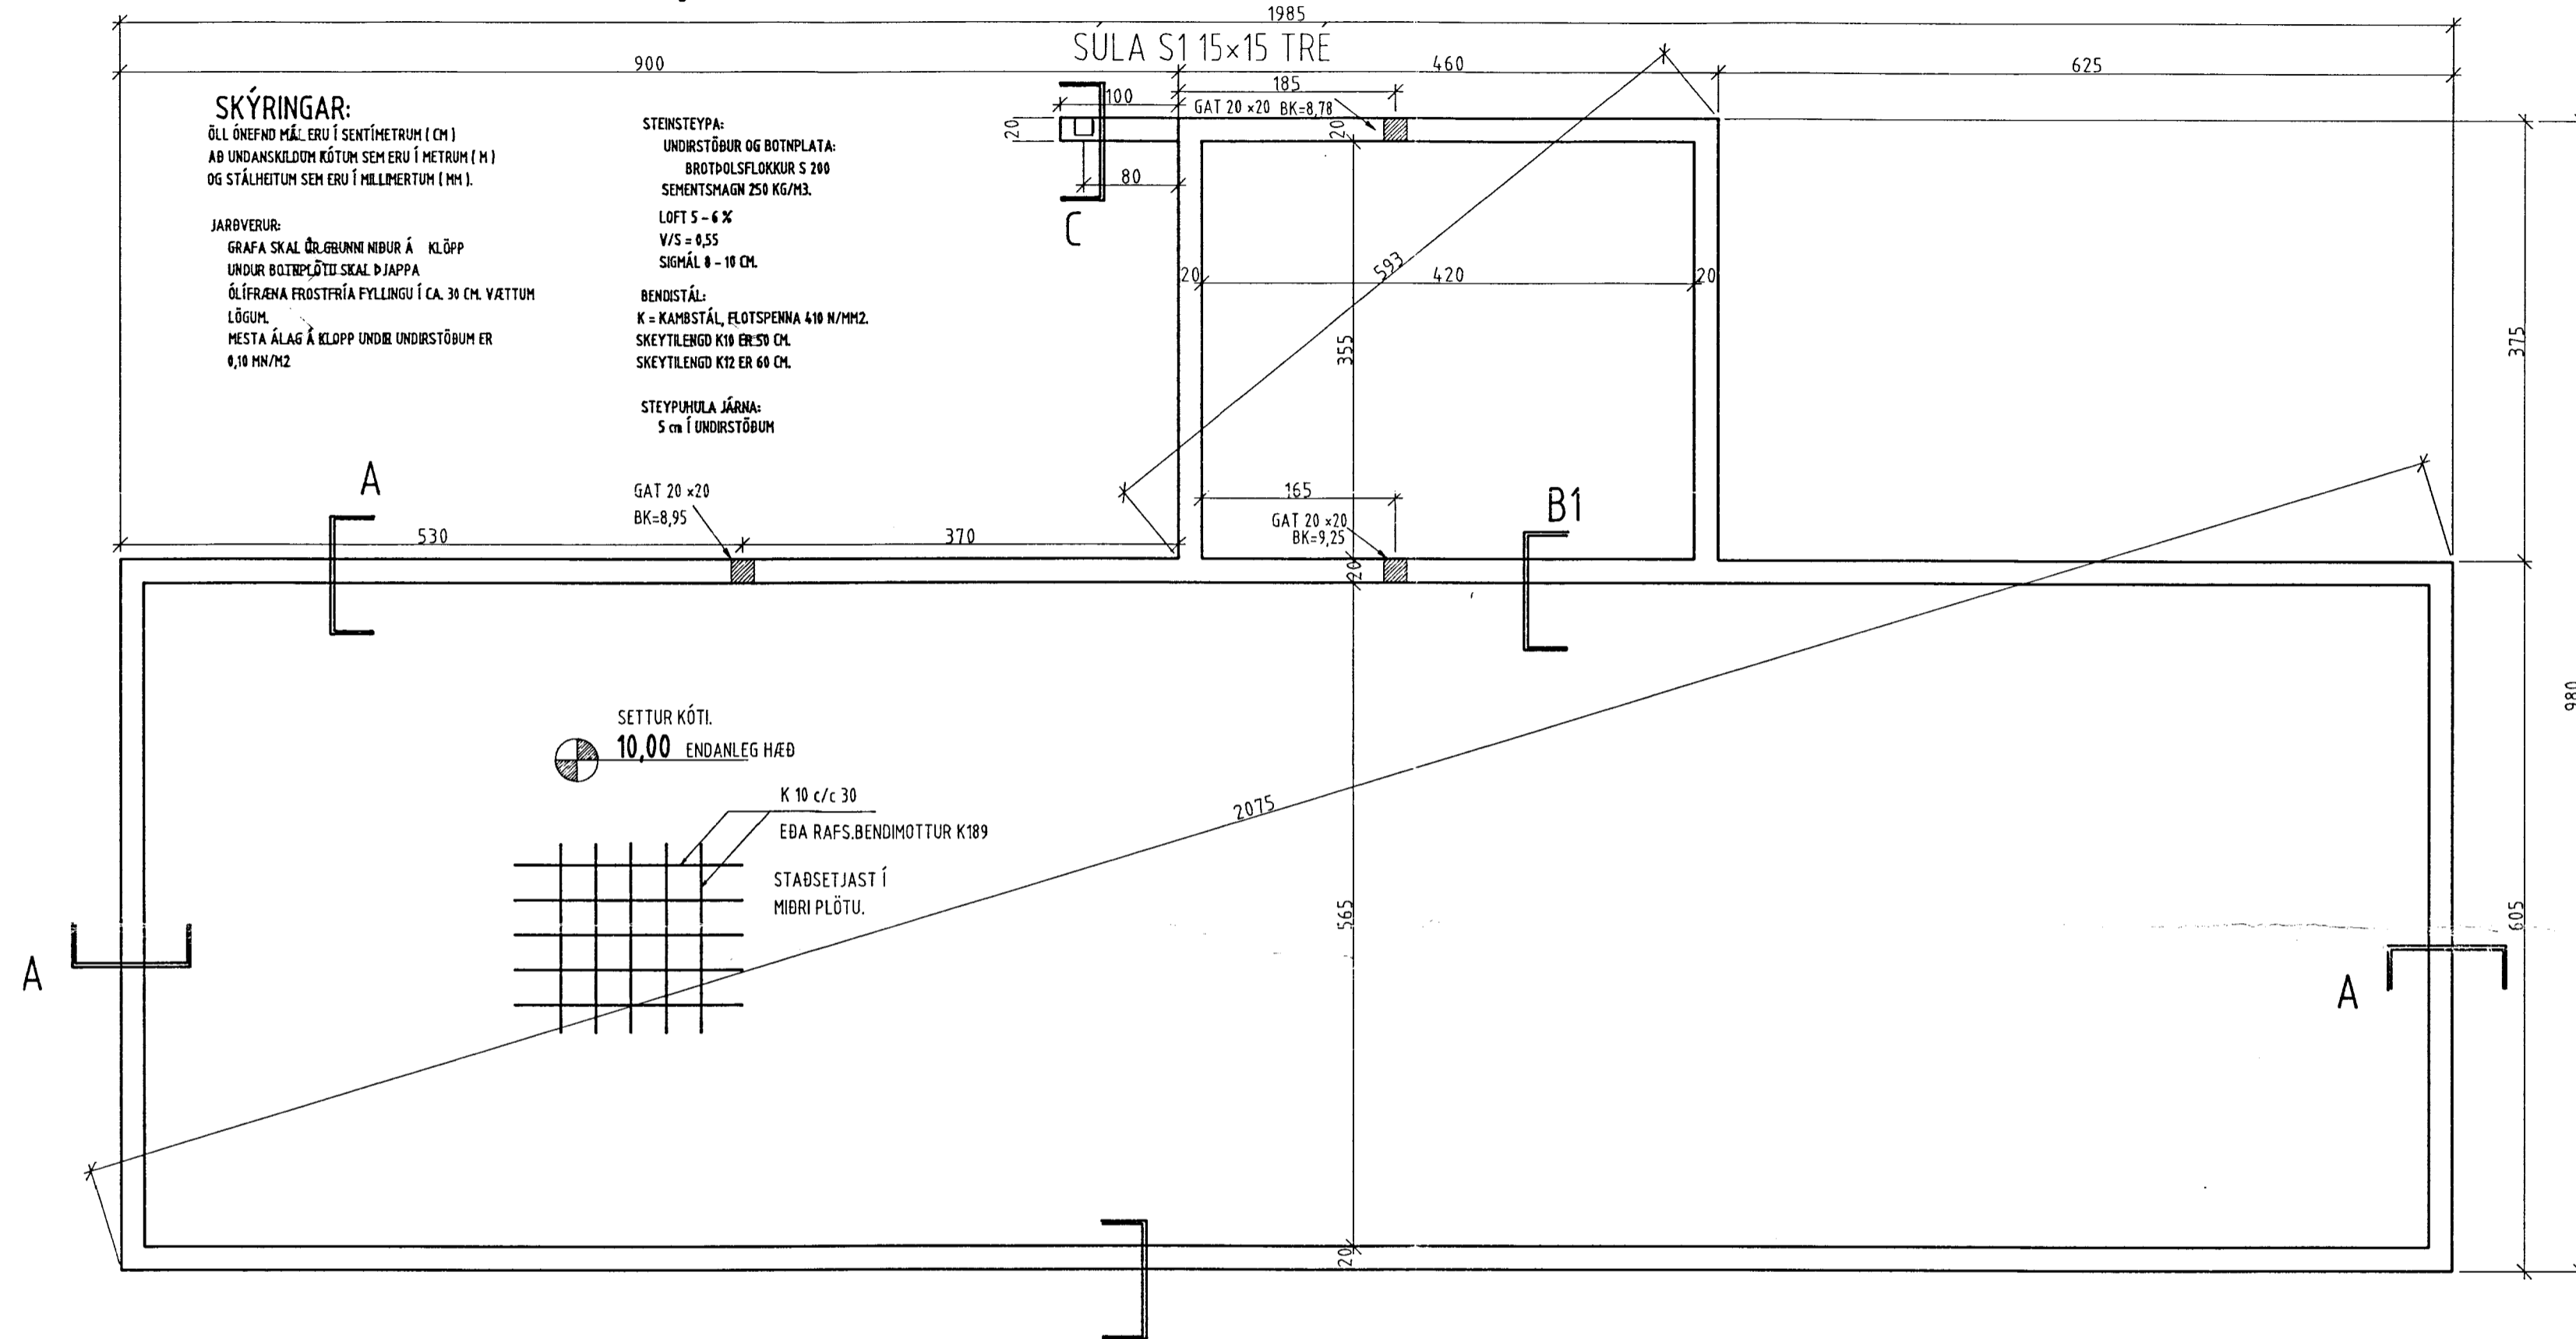

Grunnmynd undirstaða 1/50

Agúst
Agúst Birgisson
tækniráðgjafi
Kringlan 6 103 Reykjavík
sími 588.2220 854.7997
kt. 160557-4199

verk: Efri-Brú, bústaður Sigrúnar
efni: Burðavirki Undirstöður.
mælikvæði: 1/50 1/20
dags: mars.1998
teikning nr. B 01