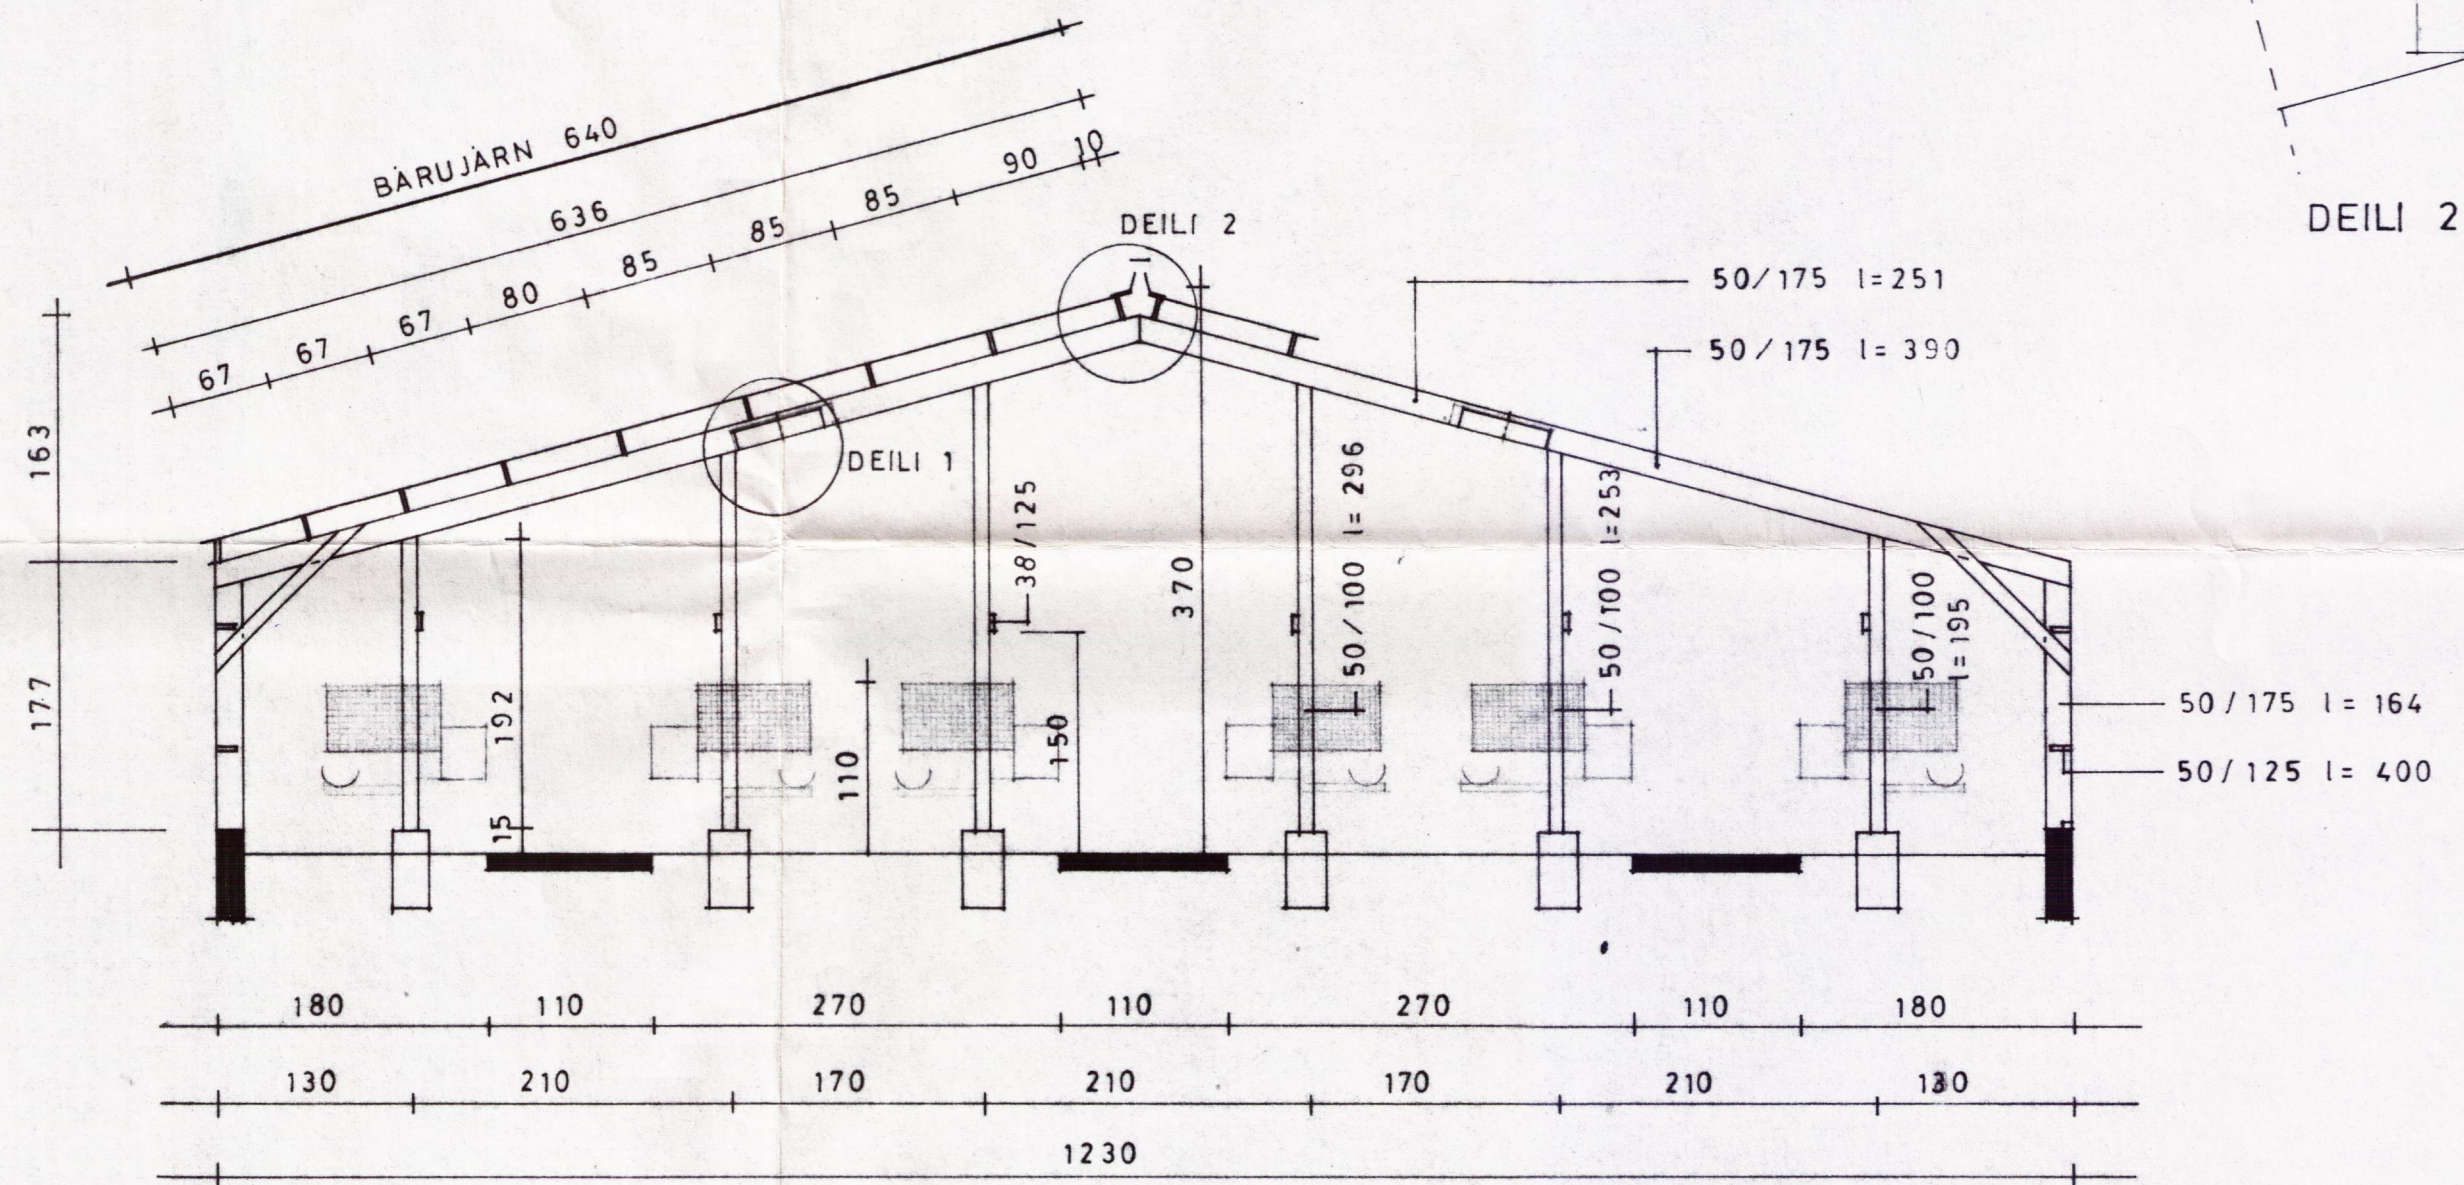

VEGGSNID M 1:10

DEILI 1, SKEYTI Á SPERRU M 1:10

DEILI 2 M 1:10

PVERSNID M 1:50

BÜNADARFÉLAG ÍSLANDS. BÆNDAHÖLLINNI. RVÍK. S-91-19200

MKV. 1:10 1:50

DAGS. 8.4.1987

TEIKN. M.S.

MINKAHÚS, 6 RABIR, TRÉGRIND, BREIDD 1230

PVERSNID OG VEGGSNID

BLAÐ 1 AF 3

*Margrét Sigsteinn*