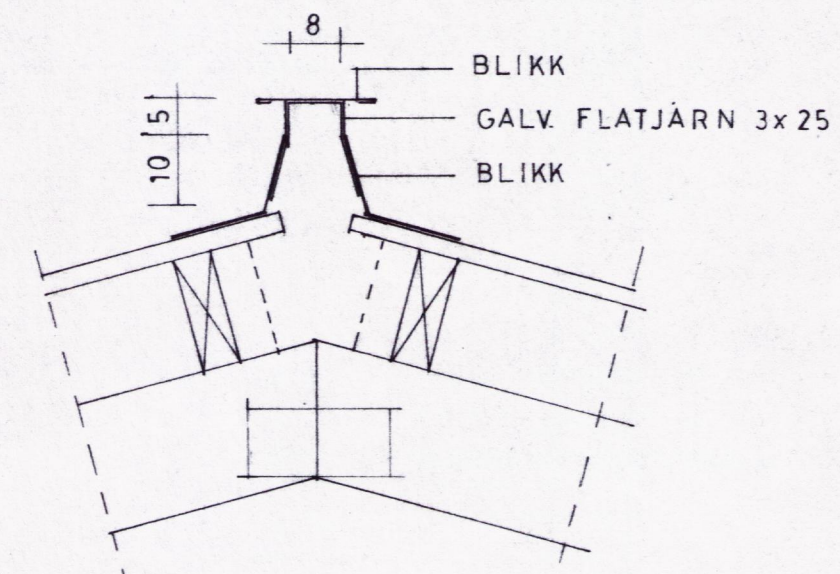

VEGGSNID M 1:10

DEILI 1, SKEYTI Á SPERRU M 1:10

DEILI 2 M 1:10

PVERSNID M 1:50

BÜNADARFÉLAG ÍSLANDS. BÆNDAHÖLLINNI. RVÍK. S-91-19200

MKV. 1:10 1:50

DAGS. 8.4.1987

TEIKN. M.S.

MINKAHÚS, 6 RABIR, TRÉGRIND, BREIDD 1230

PVERSNID OG VEGGSNID

BLAÐ 1 AF 3

*Margrét Sigsteinn*