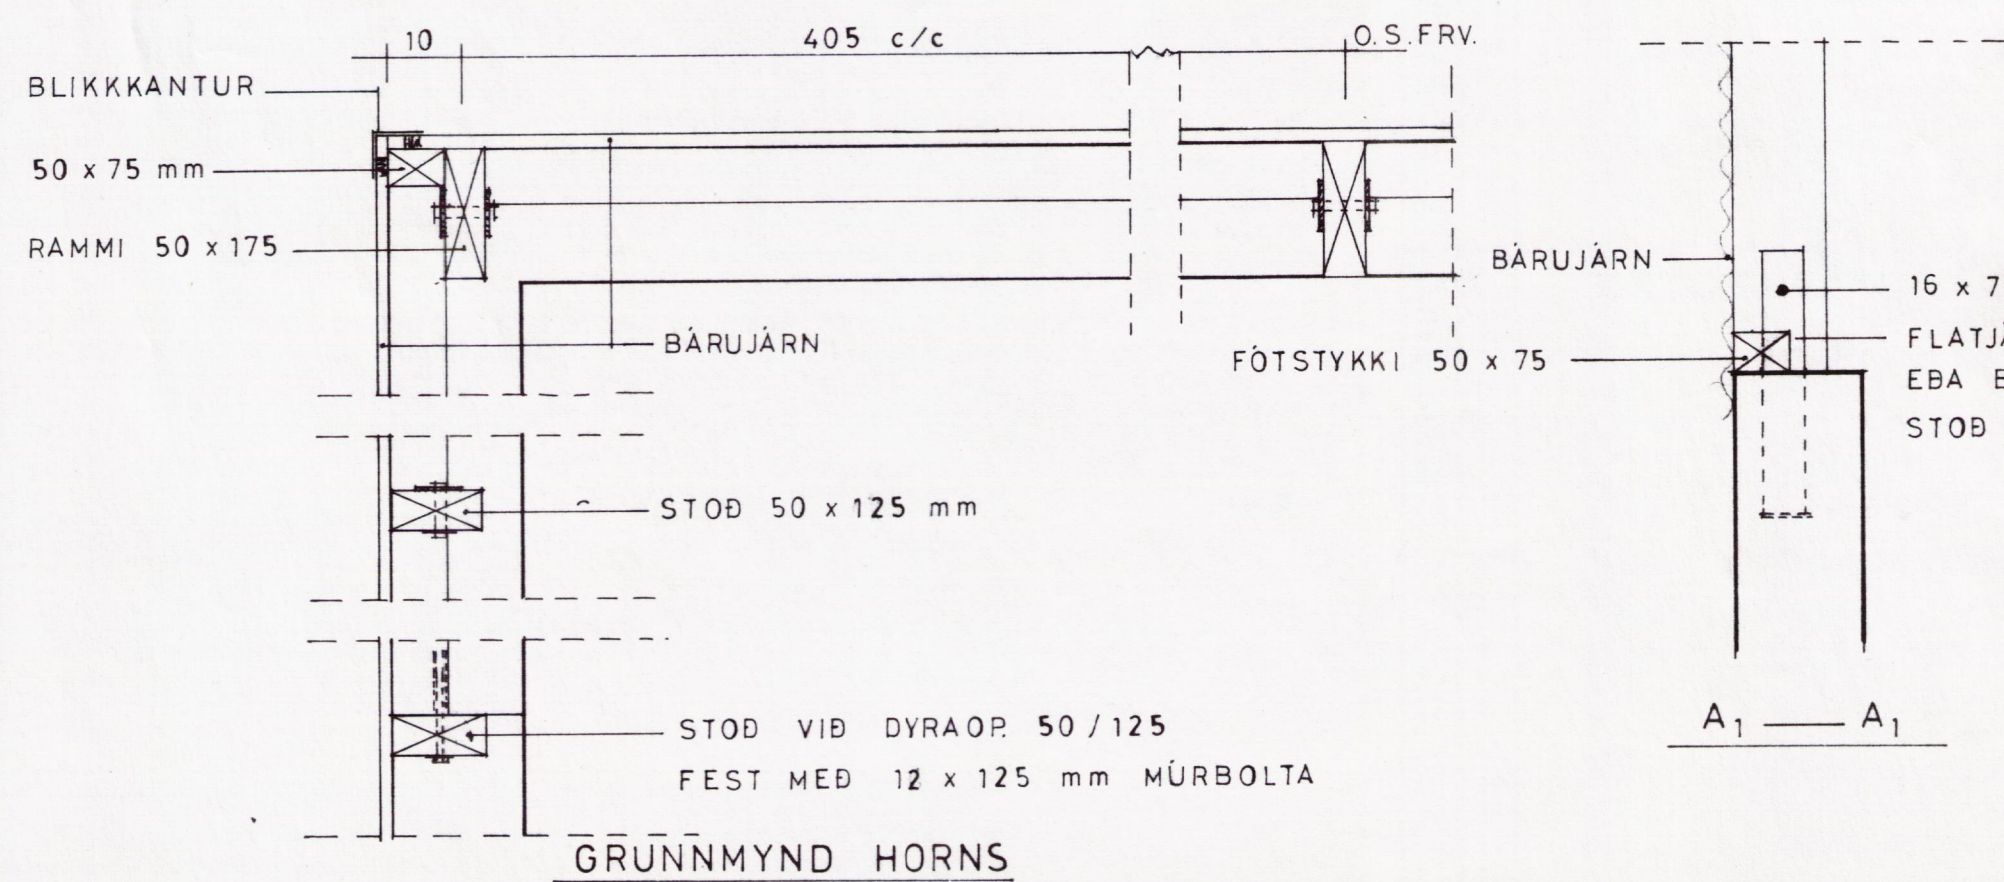

FRAMGAFL

BAKGAFL

GRUNNMYND HORNS

PAKÁSAR 50 x 150, l = 450/420 mm  
 VINDSTÝFING 25 x 100 mm NEGLT NEBAN Á PAKÁSA Í ENDABILUM  
 PAKÁSAR MEGA VERA 420 cm LANGIR Í ÖÐRU HVERJU BILI, ANNARS 450 cm

BÜNADARFÉLAG ISLANDS, BÆNDAHÖLLINNI, S 91-19200