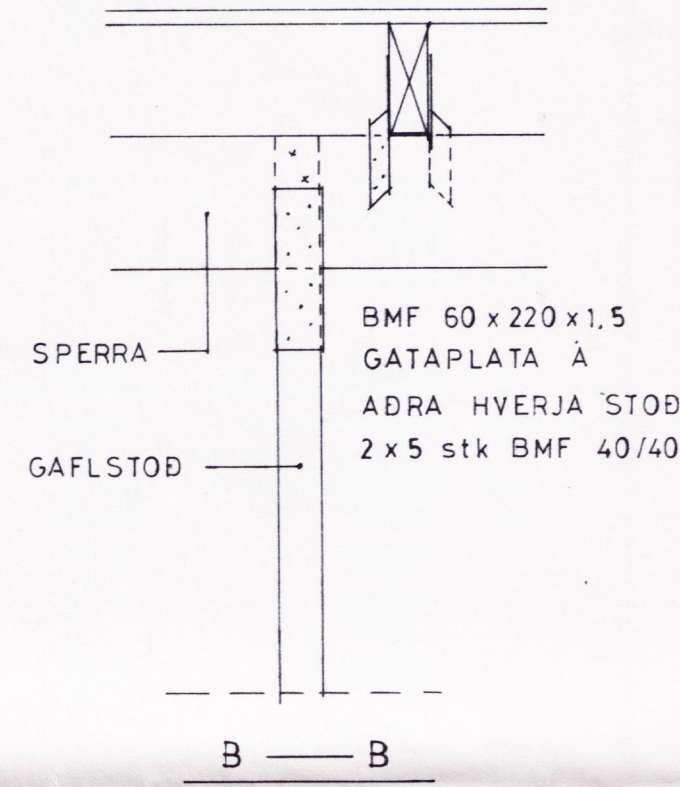

FRAMGAFL

BAKGAFL

GRUNNMYND HORNS

PAKÁSAR 50 x 150, l = 450/420 mm  
 VINDSTÝFING 25 x 100 mm NEGLT NEBAN Á PAKÁSA Í ENDABILUM  
 PAKÁSAR MEGA VERA 420 cm LANGIR Í ÖÐRU HVERJU BILI, ANNARS 450 cm

BÜNADARFÉLAG ISLANDS, BÆNDAHÖLLINNI, S 91-19200

MINKAHÚS, GAFLAR OG PAK

M	1:50	1:10
DAGS	8.4. 1987	
TEIKN.	M.S.	
BLAÐ	2 AF 3	

*Magnús Sigsteinsson*