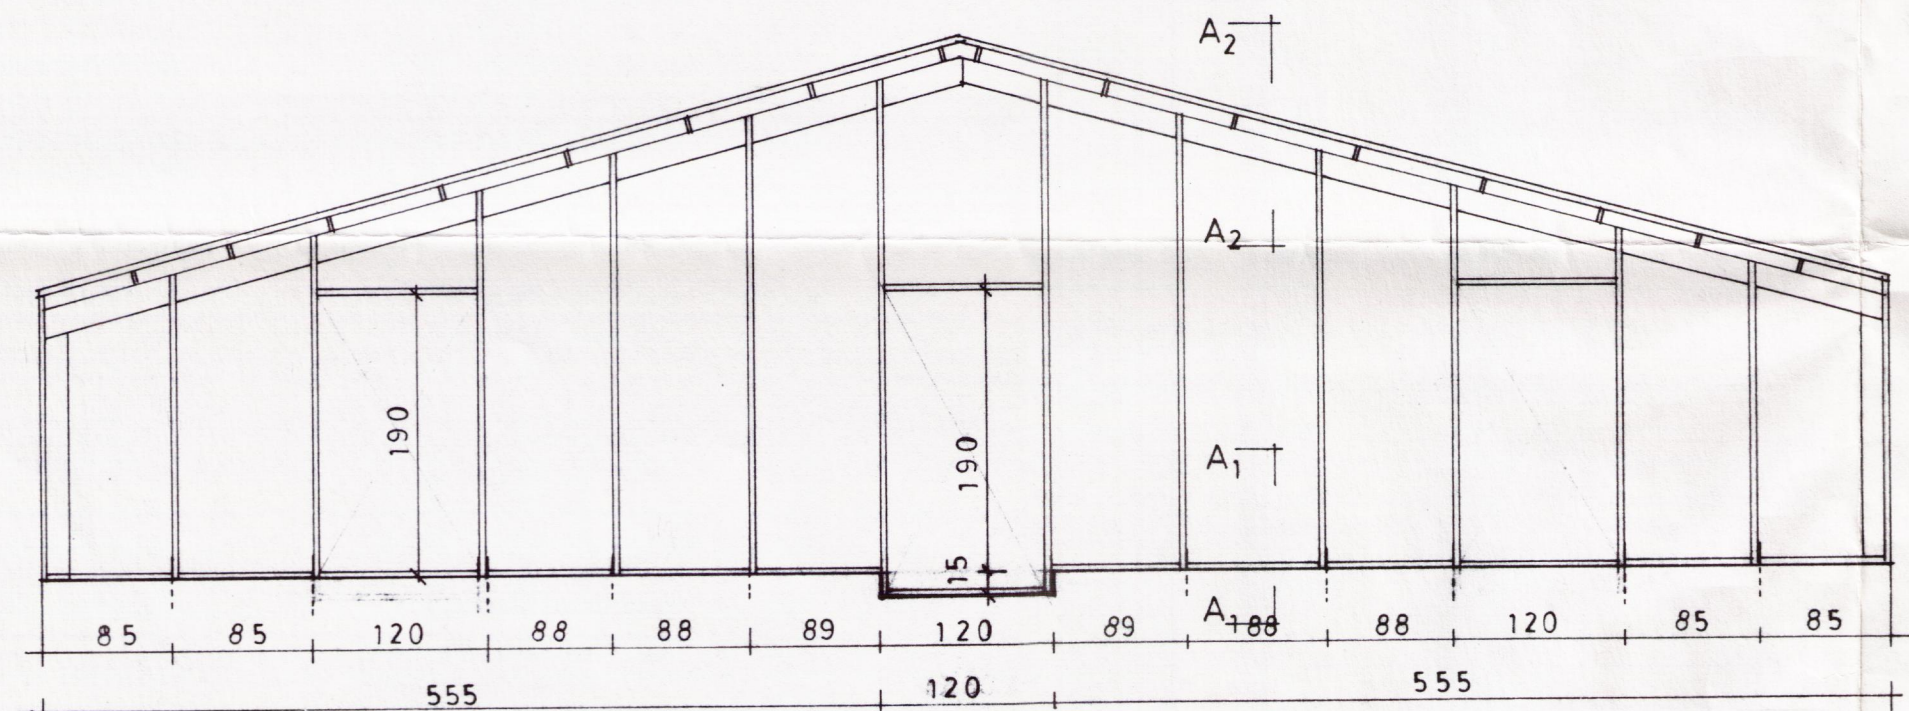

FRAMGAFL

BAKGAFL

GRUNNMYND HORNS

PAKÁSAR 50 x 150, l = 450/420 mm  
 VINDSTÝFING 25 x 100 mm NEGLT NEBAN Á PAKÁSA Í ENDABILUM  
 PAKÁSAR MEGA VERA 420 cm LANGIR Í ÖÐRU HVERJU BILI, ANNARS 450 cm

BÜNADARFÉLAG ISLANDS, BÆNDAHÖLLINNI, S 91-19200

MINKAHÚS, GAFLAR OG PAK

M	1:50	1:10
DAGS	8.4. 1987	
TEIKN.	M.S.	
BLAÐ	2 AF 3	

*Magnús Sigsteinsson*