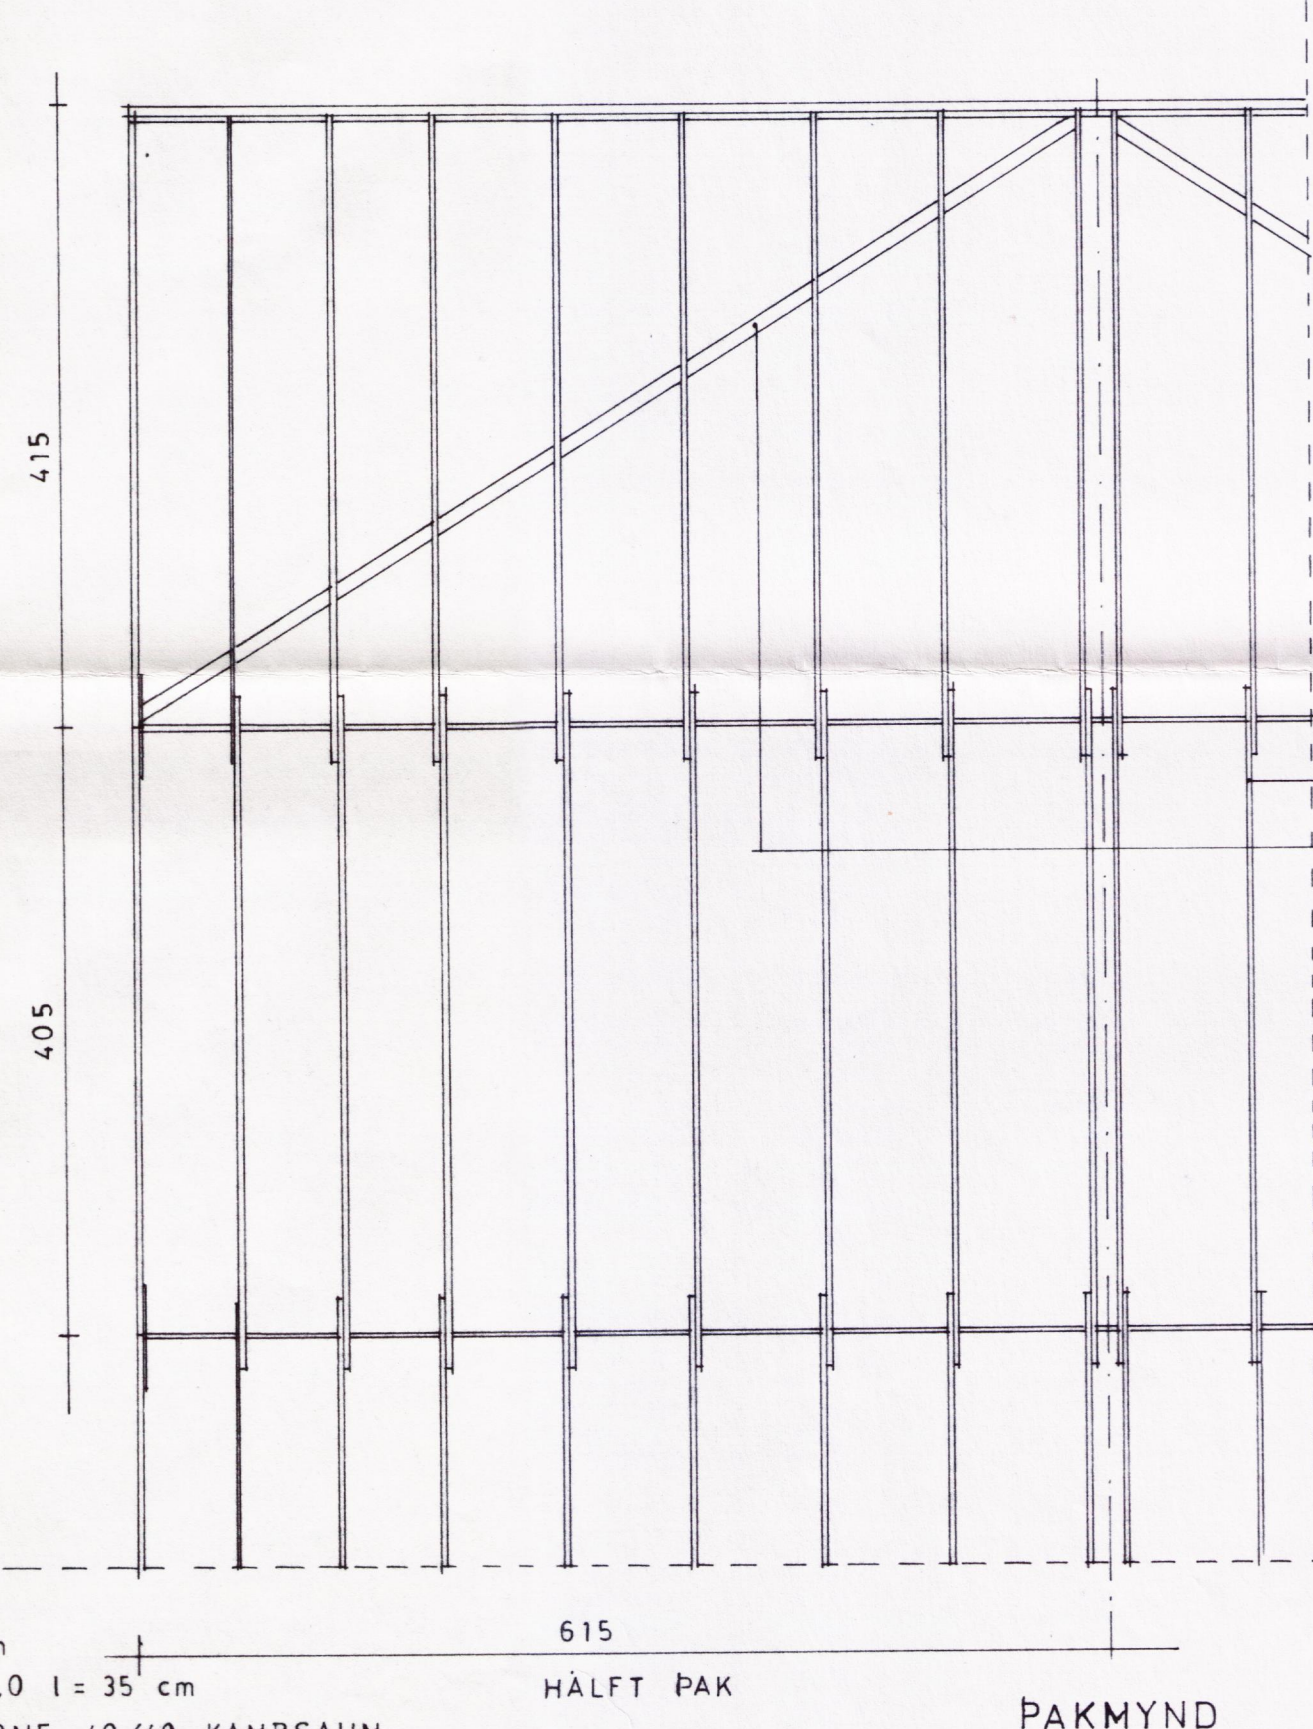

FRAMGAFL

BAKGAFL

GRUNNMYND HORNS

PAKÁSAR 50 x 150, l = 450/420 mm  
 VINDSTÝFING 25 x 100 mm NEGLT NEBAN Á PAKÁSA Í ENDABILUM  
 PAKÁSAR MEGA VERA 420 cm LANGIR Í ÖÐRU HVERJU BILI, ANNARS 450 cm

BÜNADARFÉLAG ISLANDS, BÆNDAHÖLLINNI, S 91-19200

MINKAHÚS, GAFLAR OG PAK

M	1:50	1:10
DAGS	8.4. 1987	
TEIKN.	M.S.	
BLAÐ	2 AF 3	

*Magnús Sigsteinsson*