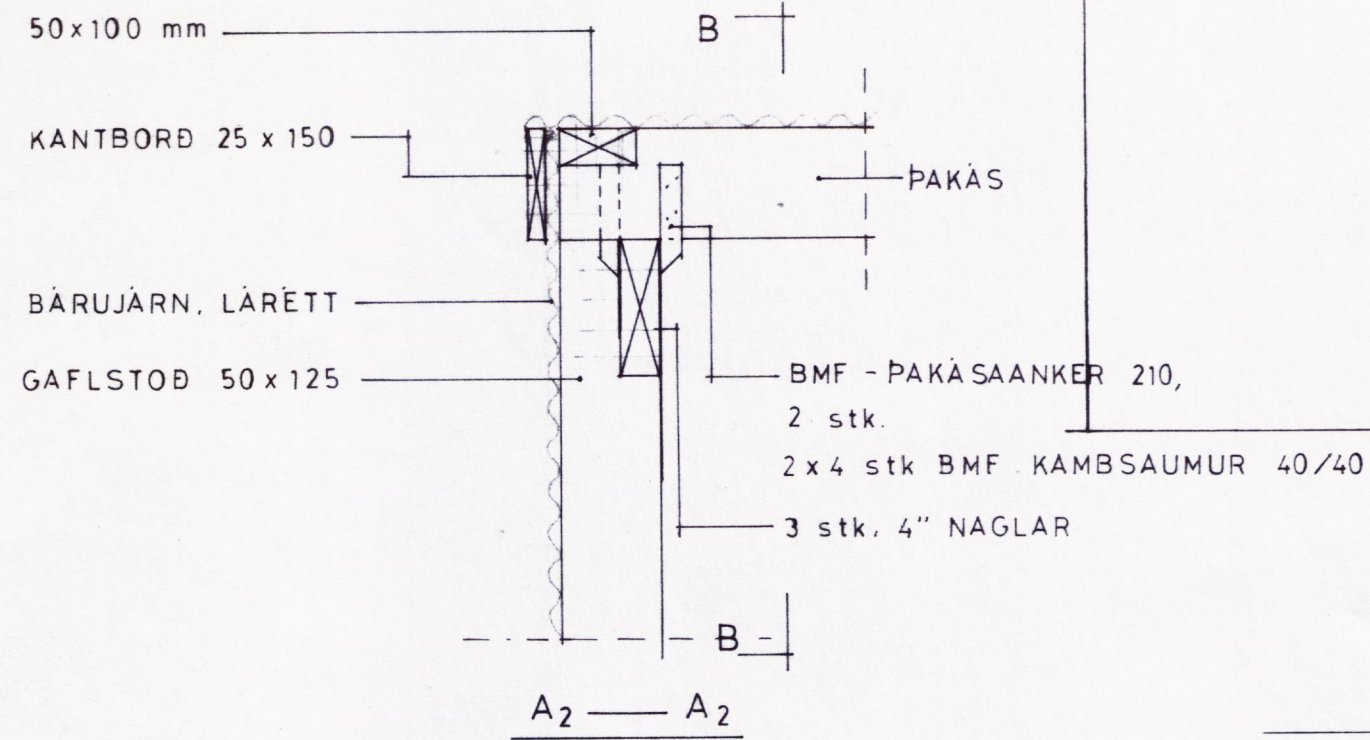

FRAMGAFL

BAKGAFL

GRUNNMYND HORNS

PAKÁSAR 50 x 150, l = 450/420 mm  
 VINDSTÝFING 25 x 100 mm NEGLT NEBAN Á PAKÁSA Í ENDABILUM  
 PAKÁSAR MEGA VERA 420 cm LANGIR Í ÖÐRU HVERJU BILI, ANNARS 450 cm

BÜNADARFÉLAG ISLANDS, BÆNDAHÖLLINNI, S 91-19200

MINKAHÚS, GAFLAR OG PAK

M	1:50	1:10
DAGS	8.4. 1987	
TEIKN.	M.S.	
BLAÐ	2 AF 3	

*Magnús Sigsteinsson*