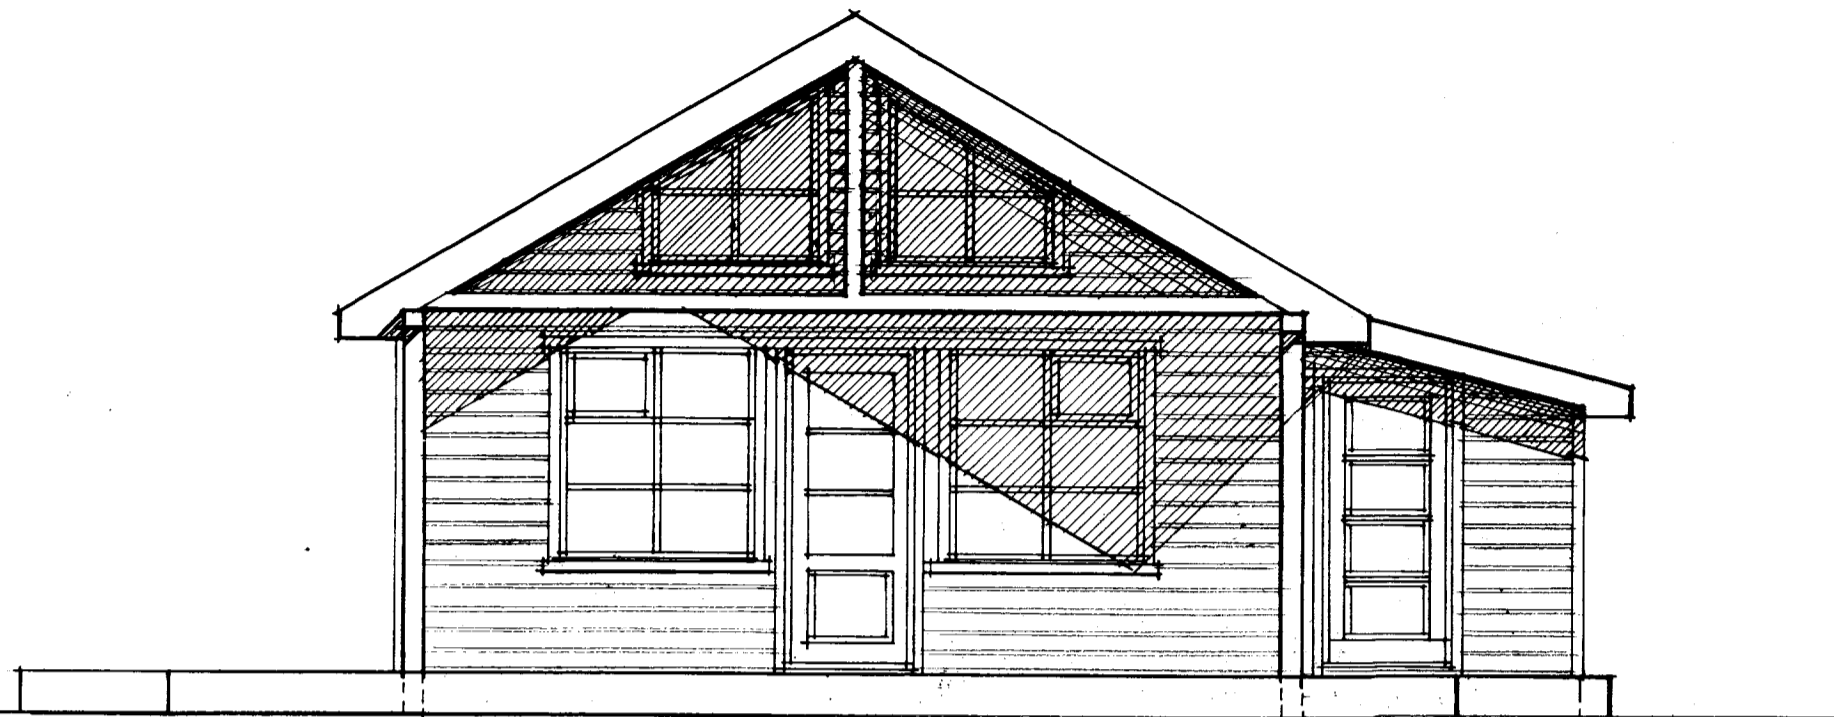

Samp. 28.11.2000
 Hinn Eirvaldsson

SUÐLÆG ÁTT

VESTLÆG ÁTT

NORÐLÆG ÁTT

AUSTLÆG ÁTT

SUMARHÚS Í LANDI HÆÐARENDA, GRÍMSNES				
ÚTLITSMYNDIR, HÚS Á LÓÐ NR. 1		MÆLKVÆÐI 1:50	VERK NR. 6558	
			TEIKN. NR. 6.02	
T S	TEIKNINGA F.E.G.			
	NJÁLL GUÐMUNDSSON, VESTURHÚS 2 112 REYKJAVÍK KT - 090929-3569 S - 5676575			
	HÖNNUN	DAGS.	REIKN.	TEIKN. YFIRF.
	BREITING			
SAMP	Njáll Guðmundsson			