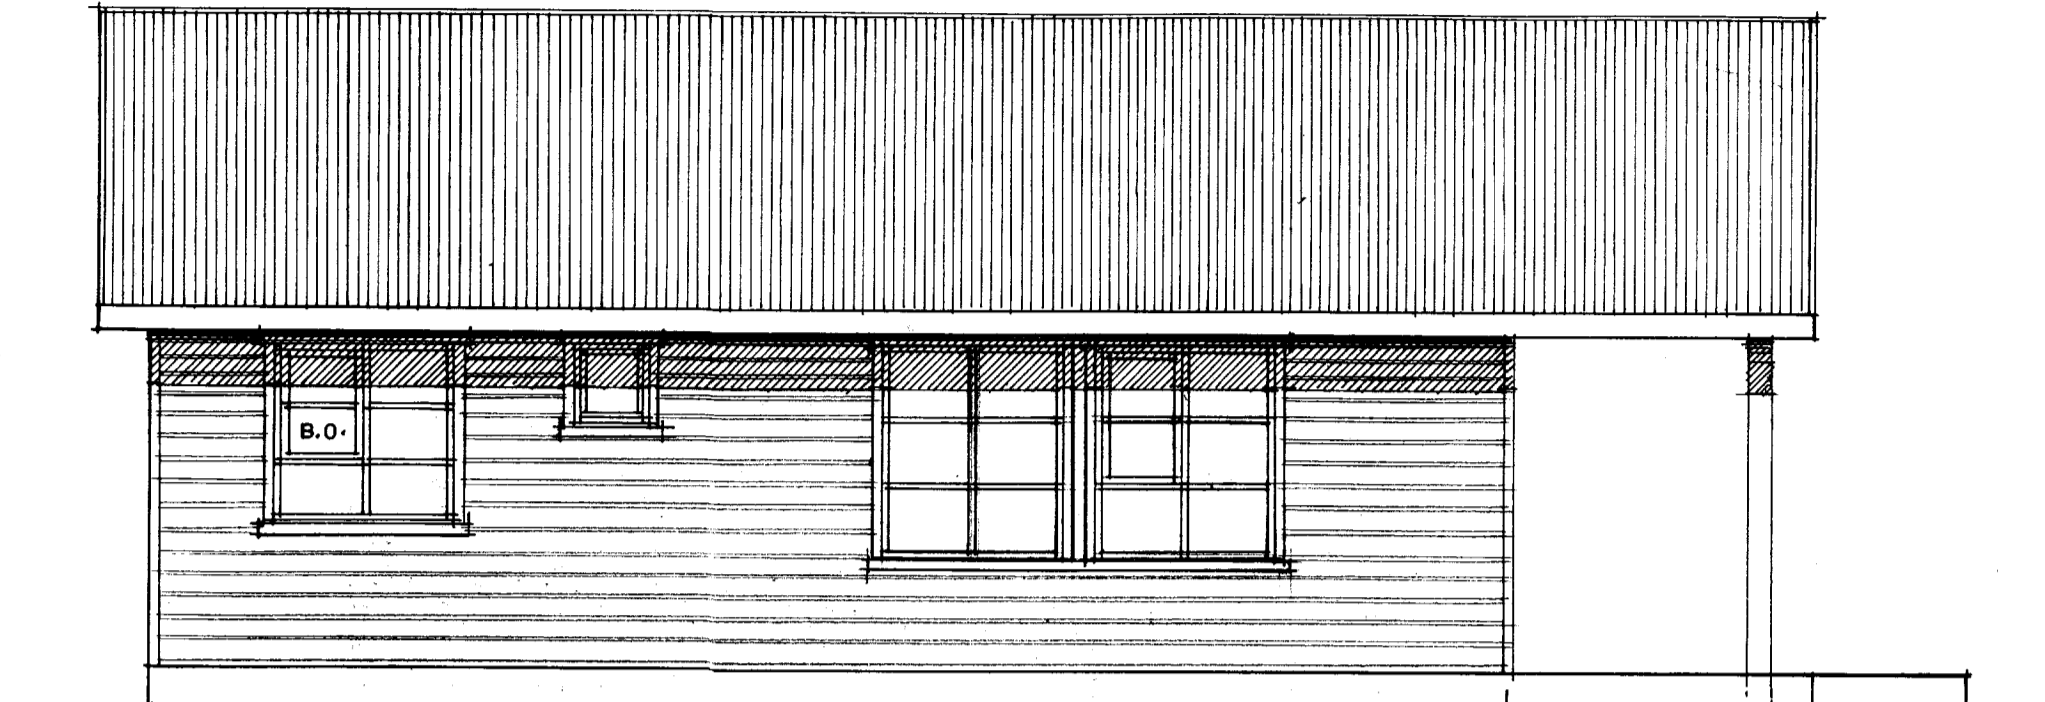

Samp. 28.11.2000
 Hinn Eirvaldsson

SUÐLÆG ÁTT

VESTLÆG ÁTT

NORÐLÆG ÁTT

AUSTLÆG ÁTT

SUMARHÚS Í LANDI HÆÐARENDA, GRÍMSNES				
ÚTLITSMYNDIR, HÚS Á LÓÐ NR. 1		MÆLKVÆÐI 1:50	VERK NR. 6558	
			TEIKN. NR. 6.02	
T S	TEIKNINGA F.E.G.			
	NJÁLL GUÐMUNDSSON, VESTURHÚS 2 112 REYKJAVÍK KT - 090929-3569 S - 5676575			
	HÖNNUN	DAGS.	REIKN.	TEIKN. YFIRF.
	BREITING			
SAMP	Njáll Guðmundsson			