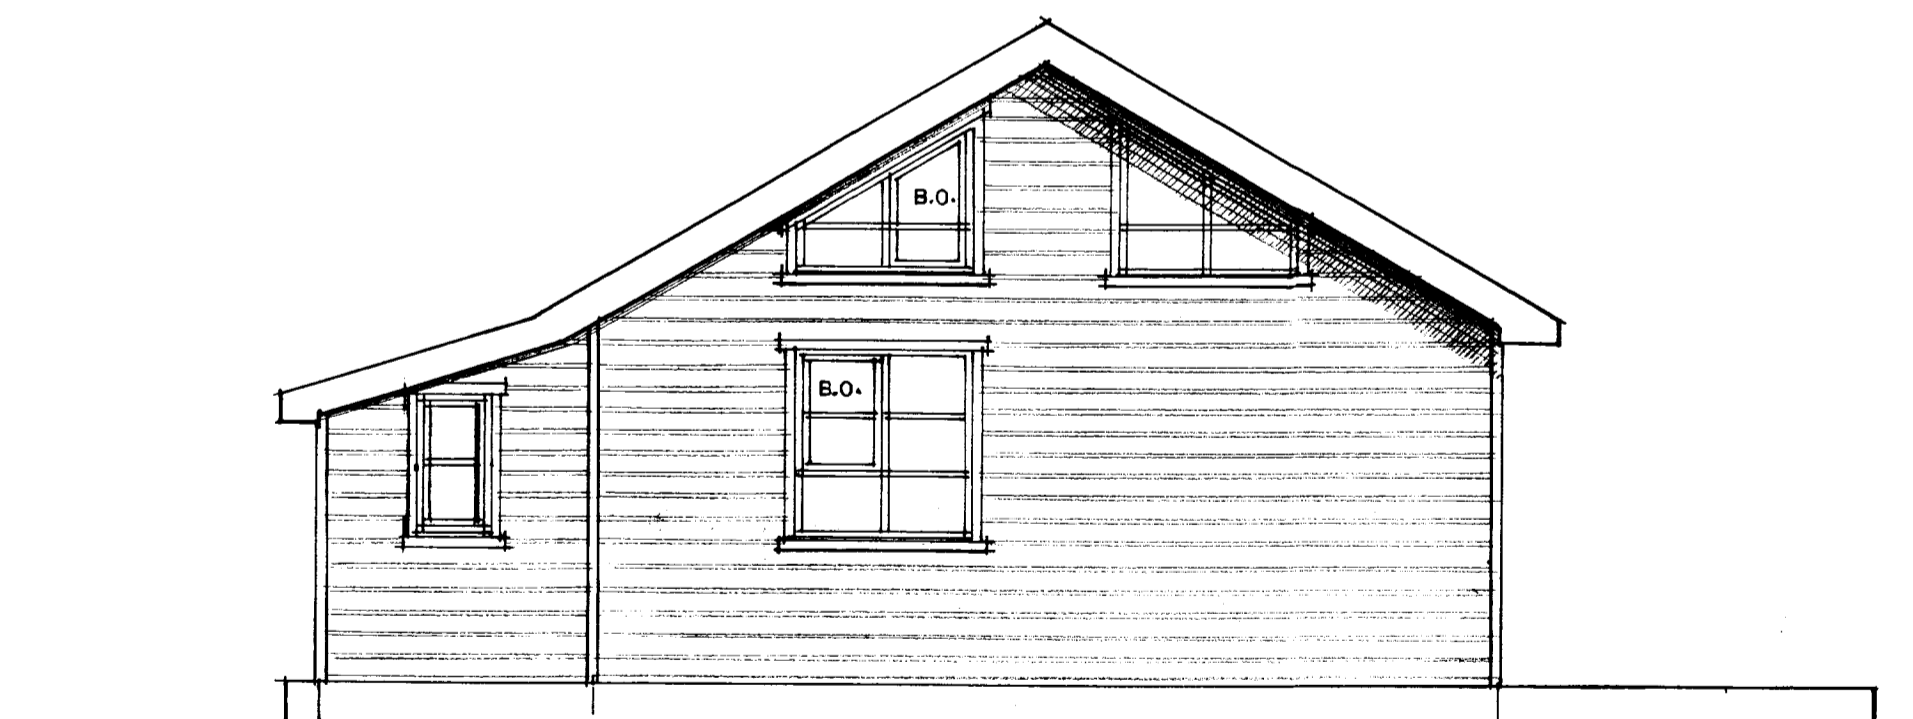

Samp. 28.11.2000
 Hinn Eirvaldsson

SUÐLÆG ÁTT

VESTLÆG ÁTT

NORÐLÆG ÁTT

AUSTLÆG ÁTT

SUMARHÚS Í LANDI HÆÐARENDA, GRÍMSNES				
ÚTLITSMYNDIR, HÚS Á LÓÐ NR. 1		MÆLKVÆÐI 1:50	VERK NR. 6558	
			TEIKN. NR. 6.02	
T S	TEIKNINGA F.E.G.			
	NJÁLL GUÐMUNDSSON, VESTURHÚS 2 112 REYKJAVÍK KT - 090929-3569 S - 5676575			
	HÖNNUN	DAGS.	REIKN.	TEIKN. YFIRF.
	BREITING			
SAMP	Njáll Guðmundsson			