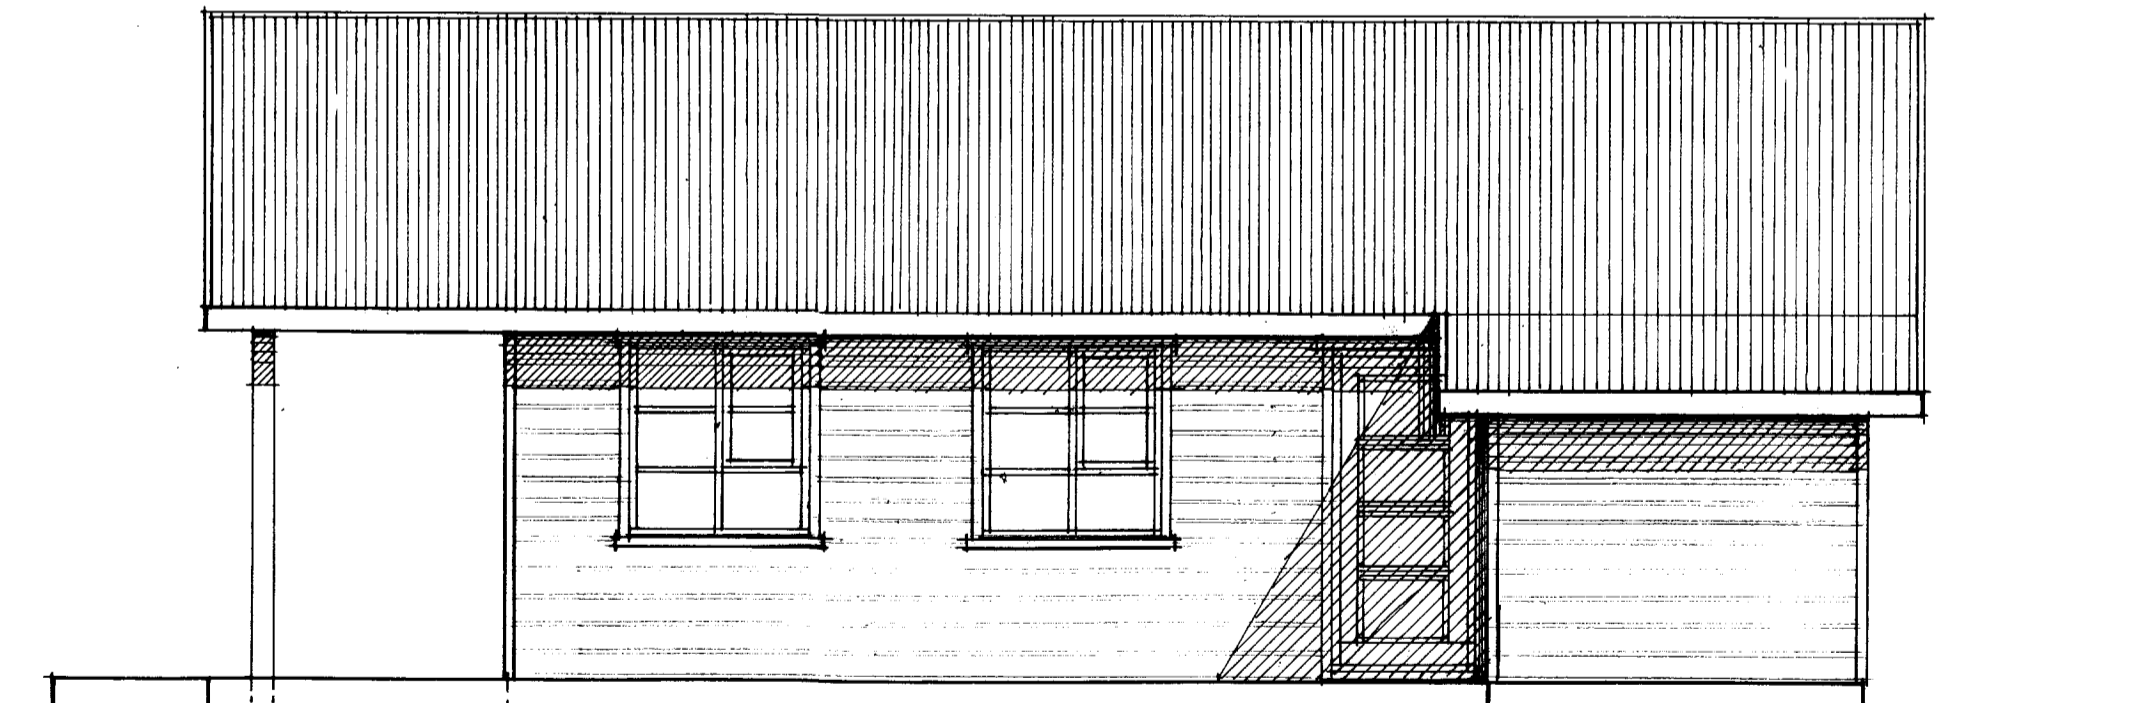

Samp. 28.11.2000
 Hinn Eirvaldsson

SUÐLÆG ÁTT

VESTLÆG ÁTT

NORÐLÆG ÁTT

AUSTLÆG ÁTT

SUMARHÚS Í LANDI HÆÐARENDA, GRÍMSNES				
ÚTLITSMYNDIR, HÚS Á LÓÐ NR. 1		MÆLKVÆÐI 1:50	VERK NR. 6558	
			TEIKN. NR. 6.02	
T S	TEIKNINGA F.E.G.			
	NJÁLL GUÐMUNDSSON, VESTURHÚS 2 112 REYKJAVÍK KT - 090929-3569 S - 5676575			
	HÖNNUN	DAGS.	REIKN.	TEIKN. YFIRF.
	BREITING			
SAMP	Njáll Guðmundsson			