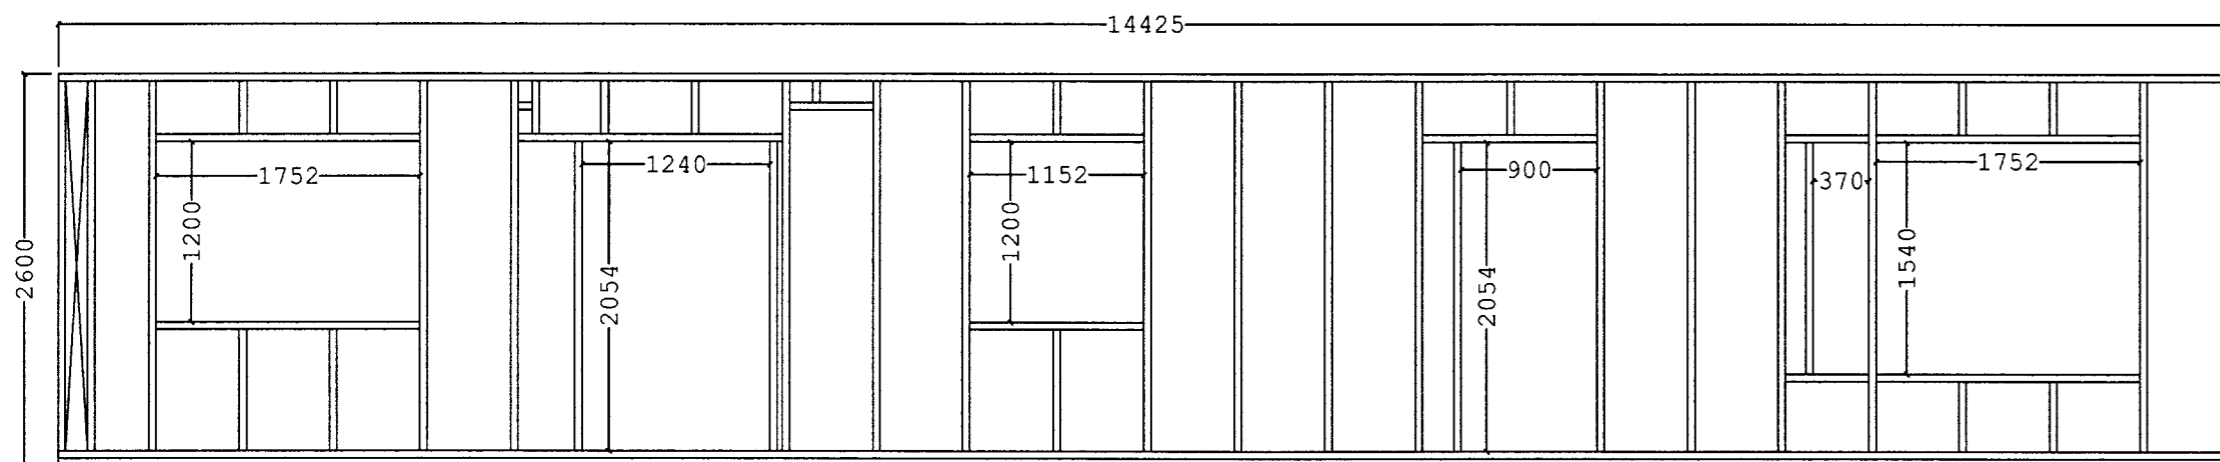

Norður-hlið

Suður-hlið

Austur-Hlið

SLÓÐ	C:\	ÚTG	0	KENNITALA
TEIKNAR	TÞÞ	DAGS	13.2	170379-5519
YFIRF	TÞÞ	NAFN	TÞÞ	SAMÞYKKT
DAGS	Feb 06			

TÖLVUNAFN PLOTT DAGSETNING

VERKHEITI:
Íbúðarhús Björk, Grímsnes og Grafningshreppi
 VERKNÚMUR:
Grindarteikning (Norður-, Suður- og Austur-Hlið)