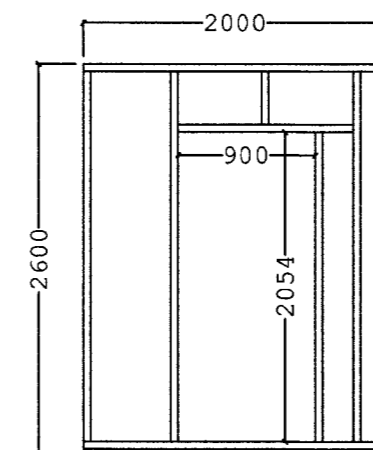

Norður-hlið

Suður-hlið

Austur-Hlið

SLÓÐ	C:\	ÚTG	0	KENNITALA
TEIKNAR	TÞÞ	DAGS	13.2	170379-5519
YFIRF	TÞÞ	NAFN	TÞÞ	SAMÞYKKT
DAGS	Feb 06			

TÖLVUNAFN PLOTT DAGSETNING

VERKHEITI:
Íbúðarhús Björk, Grímsnes og Grafningshreppi
 VERKNÚMUR:
Grindarteikning (Norður-, Suður- og Austur-Hlið)

KVARÐI 1:50
 BLAÐ 2 af 4
 VERKNÚMER: