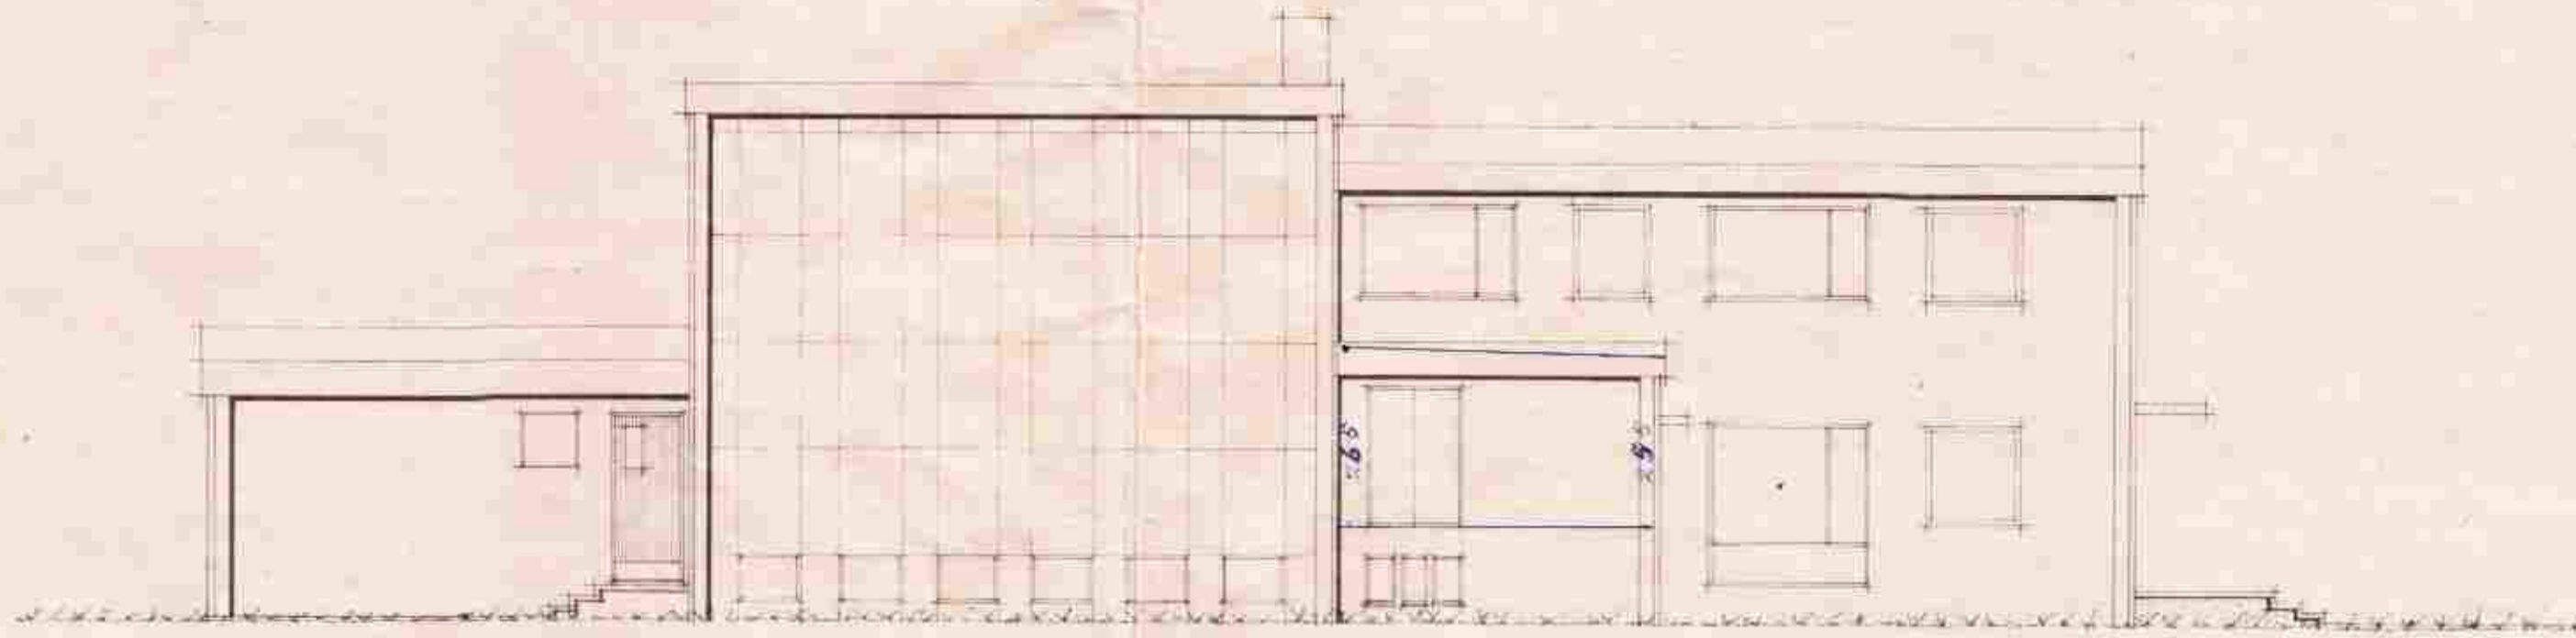

Félagshúsmáli i Grimsnesi  
Lítil  
Mál 1:100 Blað 4

Norður

Suður

breytt 17.3.86. t.l.

Reykjavík 12.3.1960  
Gísli Halldórsson  
arkitekt