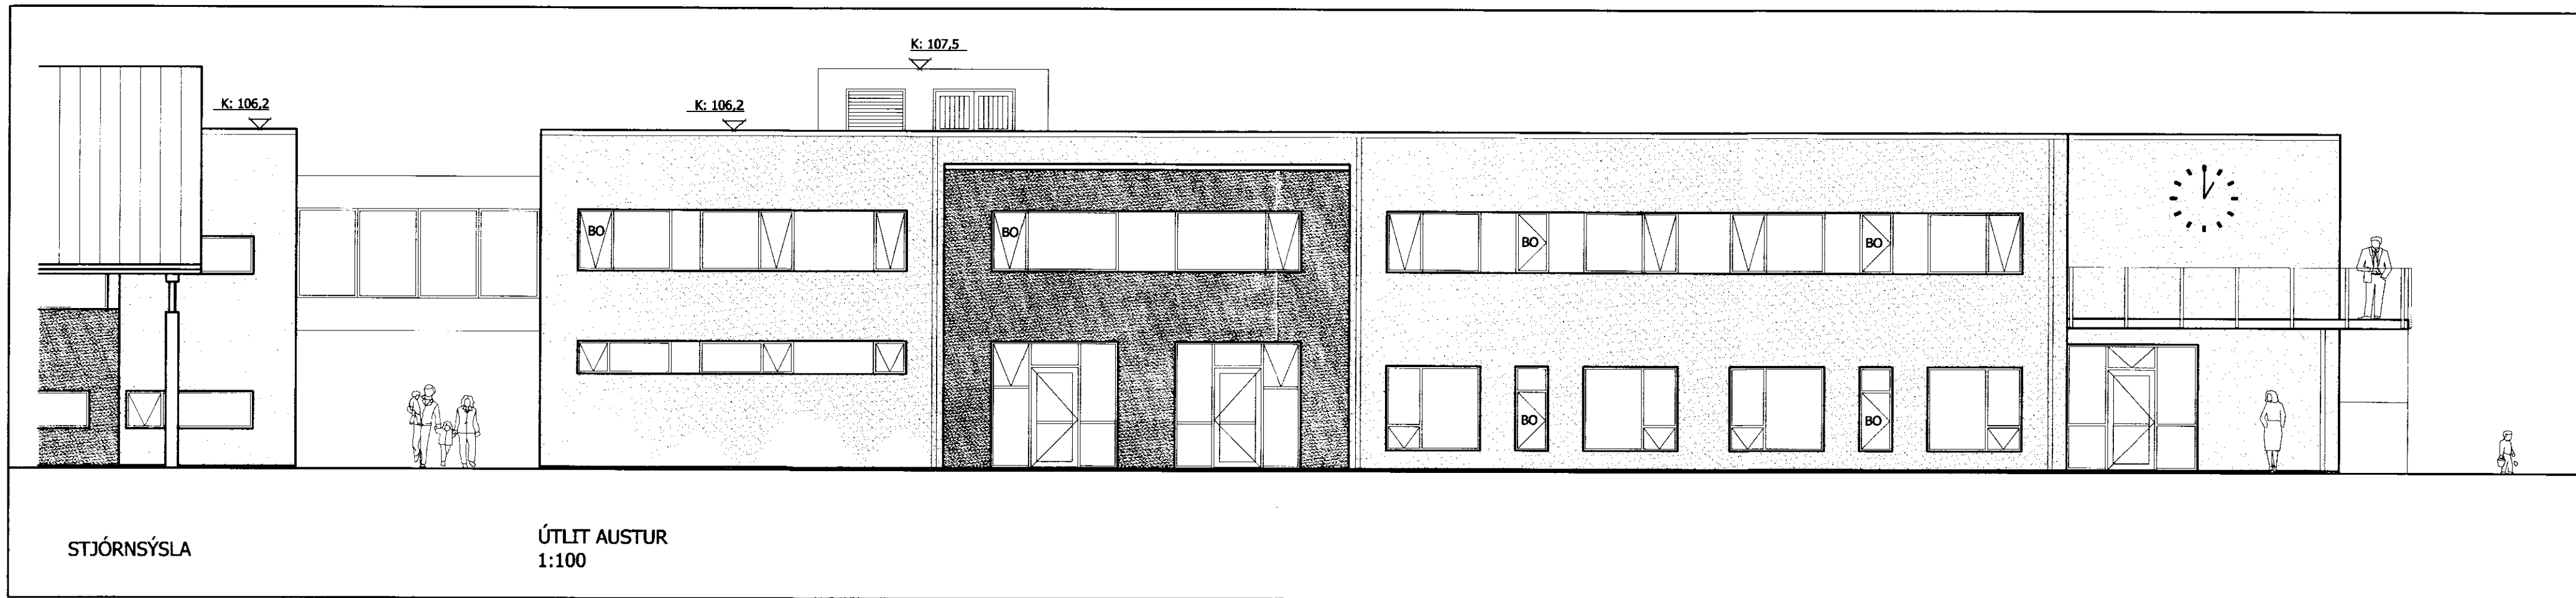

SAMPYKKT

15 FEB. 2012

Adge Kjartan
Byggingafræðingur, Aðessýslu og Flóahf.

KERHÓLSSKÓLI
AÐALUPPDRÁTTUR
SKÓLAHÚSNÆÐI

TEIÐING NÚ. 106

ÚTLIT AUSTUR
ÚTLIT SUÐUR

| VERK NÚ. | FRÁVAKI | TEIÐING | VIÐVÁRDI | DAGI |
|----------|---------|---------|----------|-----------|
| 11-011 | JFM | JFM | | 7.12.2011 |