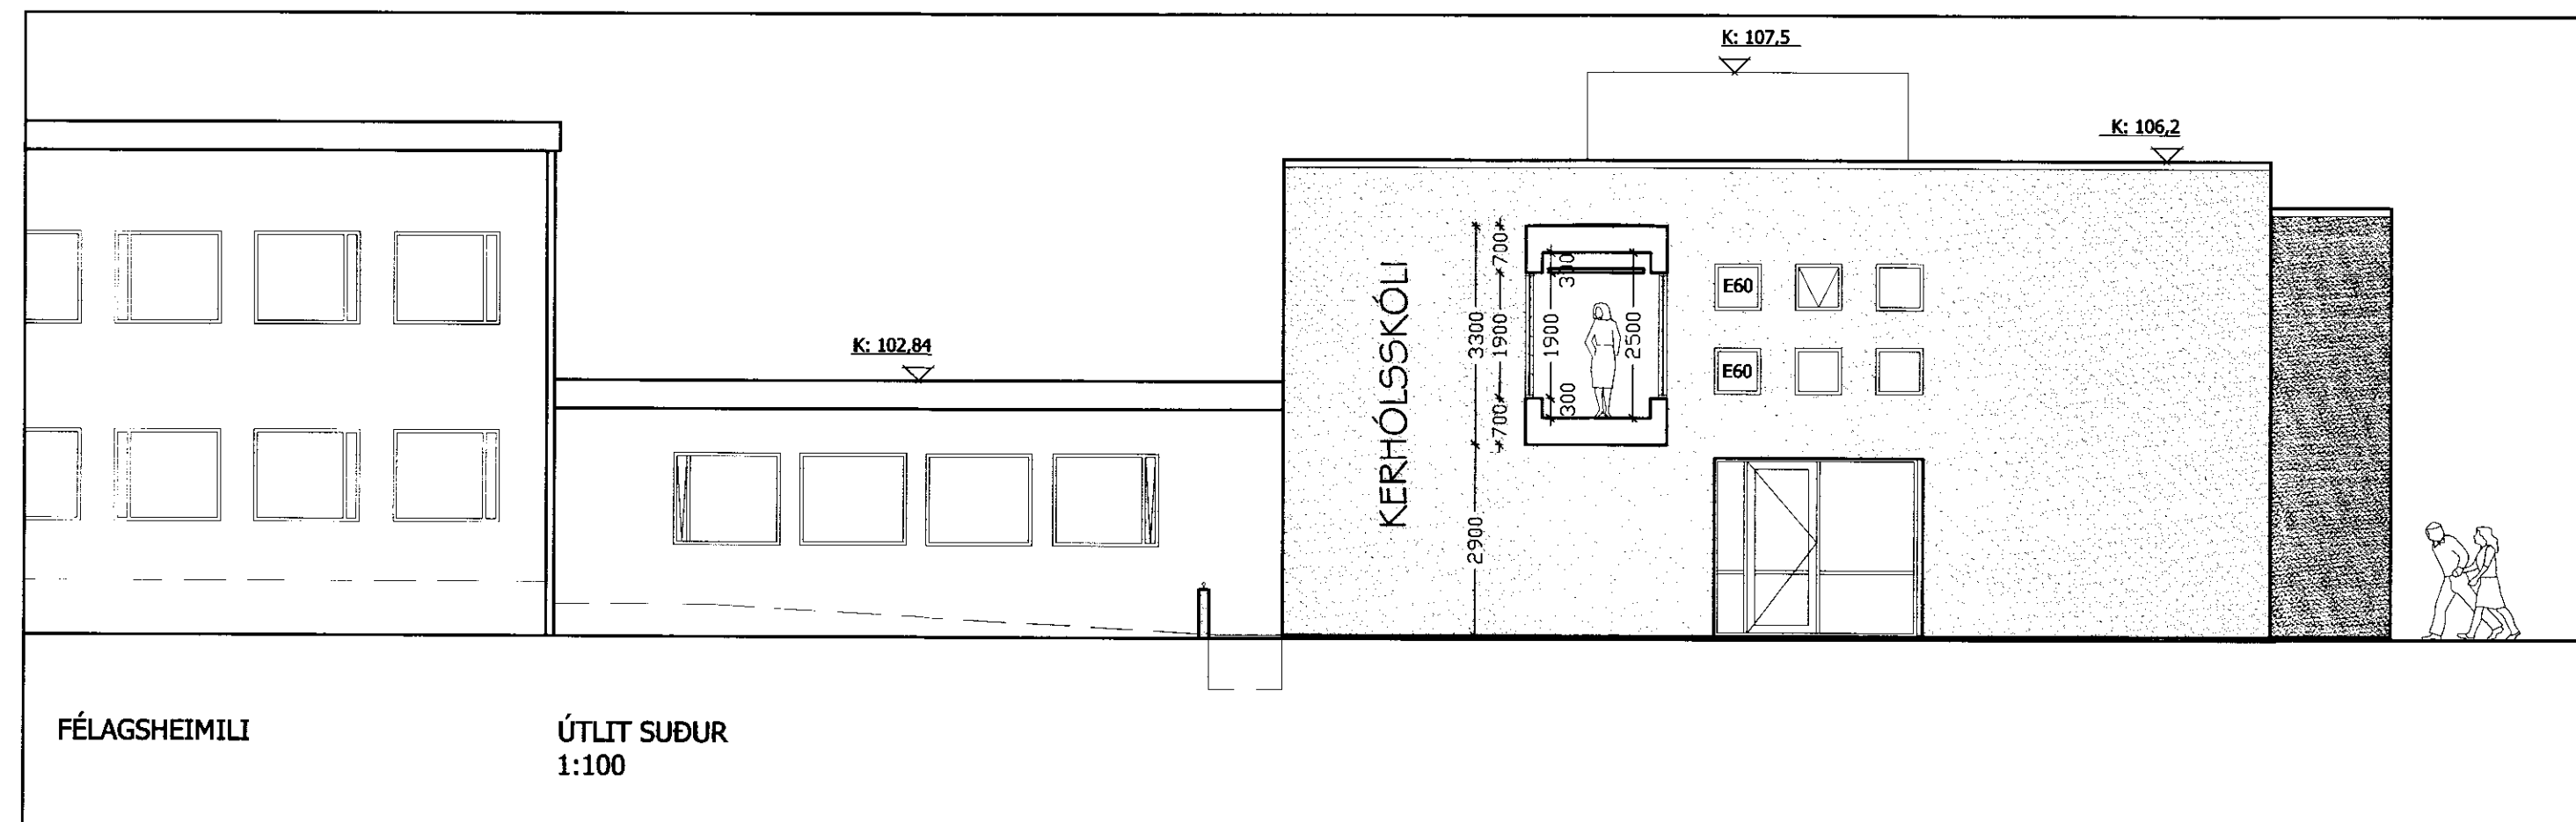

SAMPYKKT

15 FEB. 2012

Adge Kjartan
Byggingafræðingur, Aðessýslu og Flóahf.

KERHÓLSSKÓLI
AÐALUPPDRÁTTUR
SKÓLAHÚSNÆÐI

TEIÐING NÚ. 106

ÚTLIT AUSTUR
ÚTLIT SUÐUR

| VERK NÚ. | FRÁVAKI | TEIÐING | VIÐVÁRDI | DAGI |
|----------|---------|---------|----------|-----------|
| 11-011 | JFM | JFM | | 7.12.2011 |