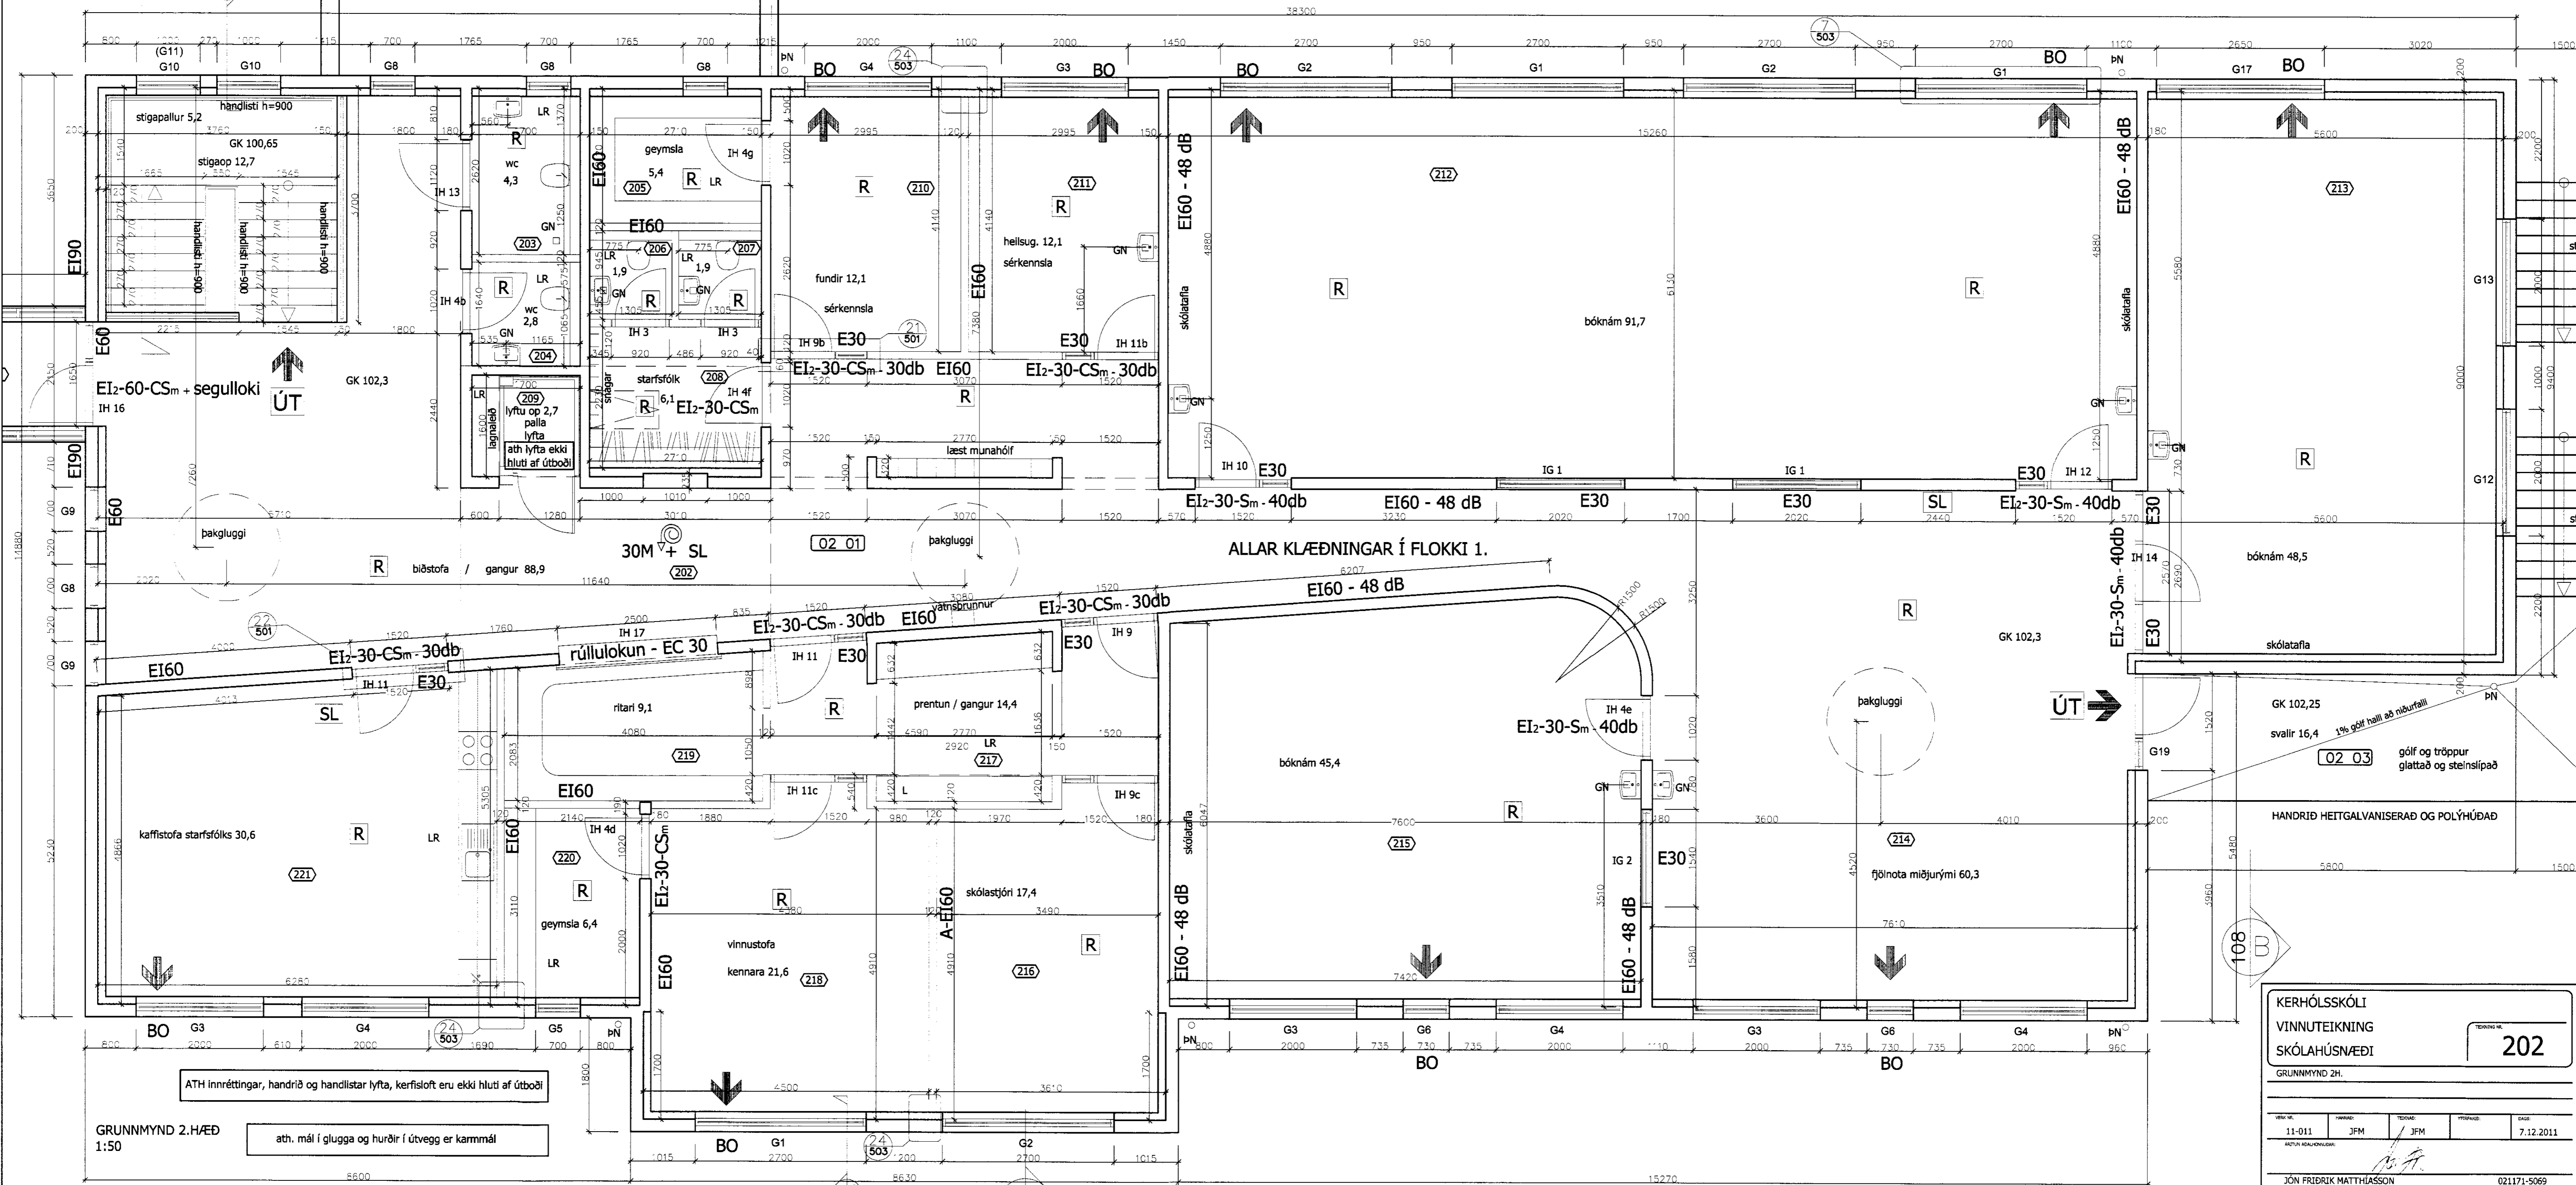

TEIKNING
Graf. Jónsson

Merk niðrandi eðhúsum sem svaitarlagið óskar eftir að rífa

ATH Innréttingar, handrið og handlistar lyfta, kerfisloft eru ekki hluti af útbóði

ath. mál í glugga og hurðir í útvegg er kammál

KERHÖLSSKÓLI
VINNUTEIKNING
SKÓLAHÚSNÆÐI
GRUNNMÝND 2H.

202

11-011 JFM JFM JFM
7.12.2011

JÓN FRÍDRÍK MATTHÍASSON 021171-5069

M2 TEIKNISTOFA EHF - KT: 690506-0680
EYRAVEGI 32. 800 SELFOSS
S: 482 4050 / 861 4052