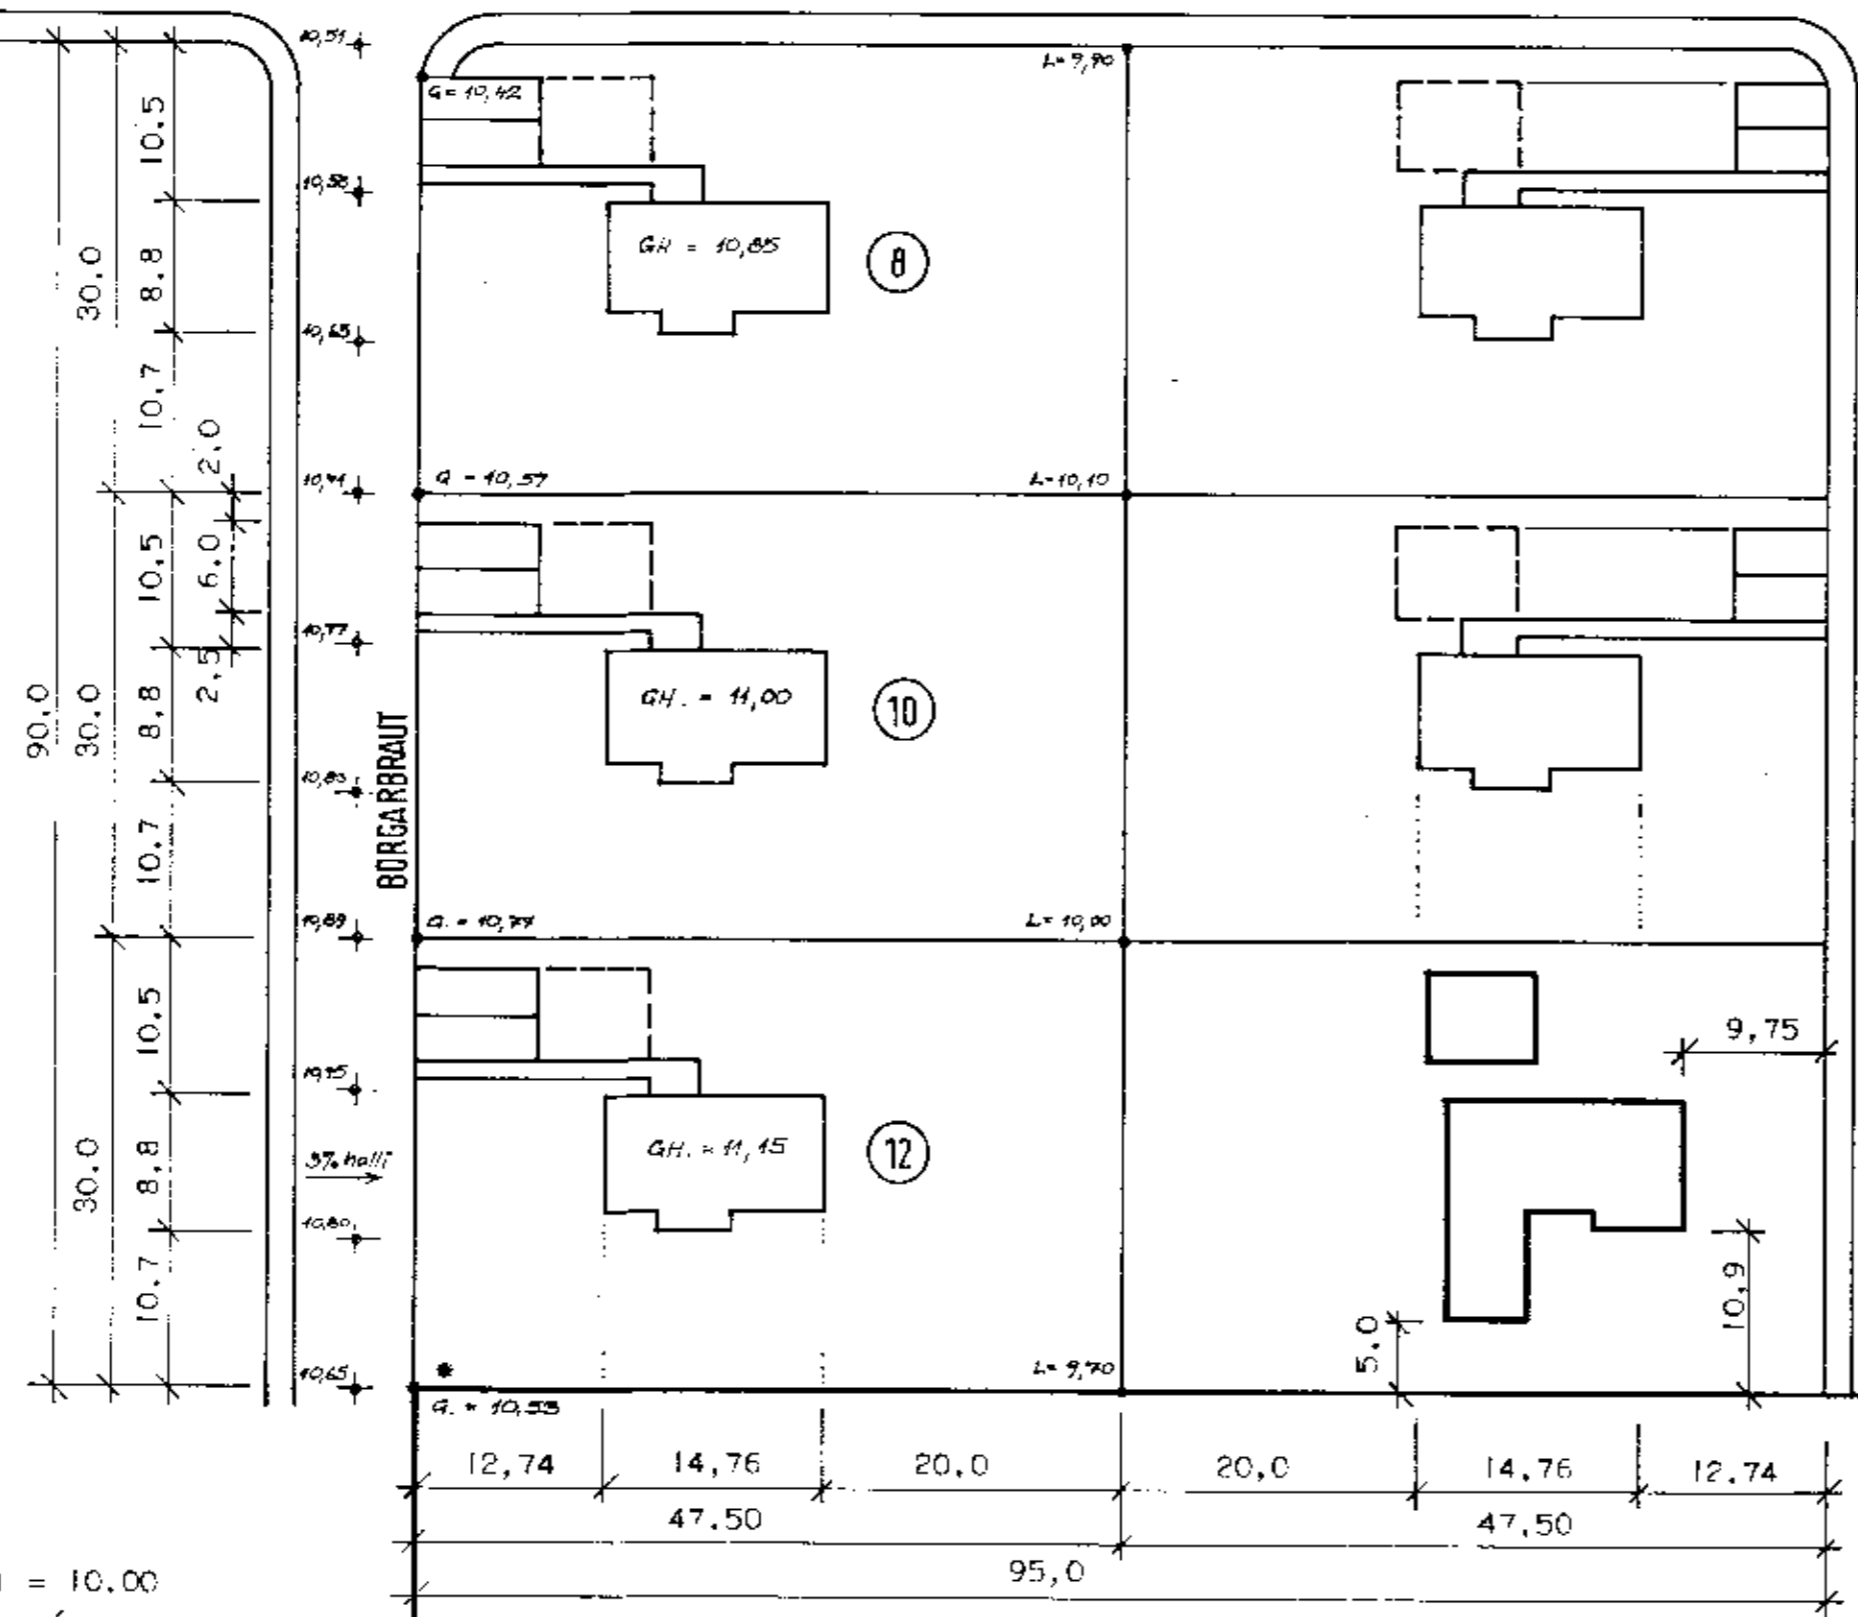

8 7 6 5 4 3 2 1

NORÐUR

ATH.:
 * FASTMERKI, SETTUR KÓTI = 10.00
 GÖTUKÓTAR MIDAST VIÐ FULLFRÁGENGNA
 MALBÍKADA GÖTU.
 ÞVERHALLI Í GÖTU 3%

FÉLAGSHEIMILI

HÚSNÆÐISSTOFNUN
RIKISINS SUÐURLANDSBRAUT 24,
 REYKJAVÍK SÍMI 696900

8 7 6 5 4 3 2 1

194-93