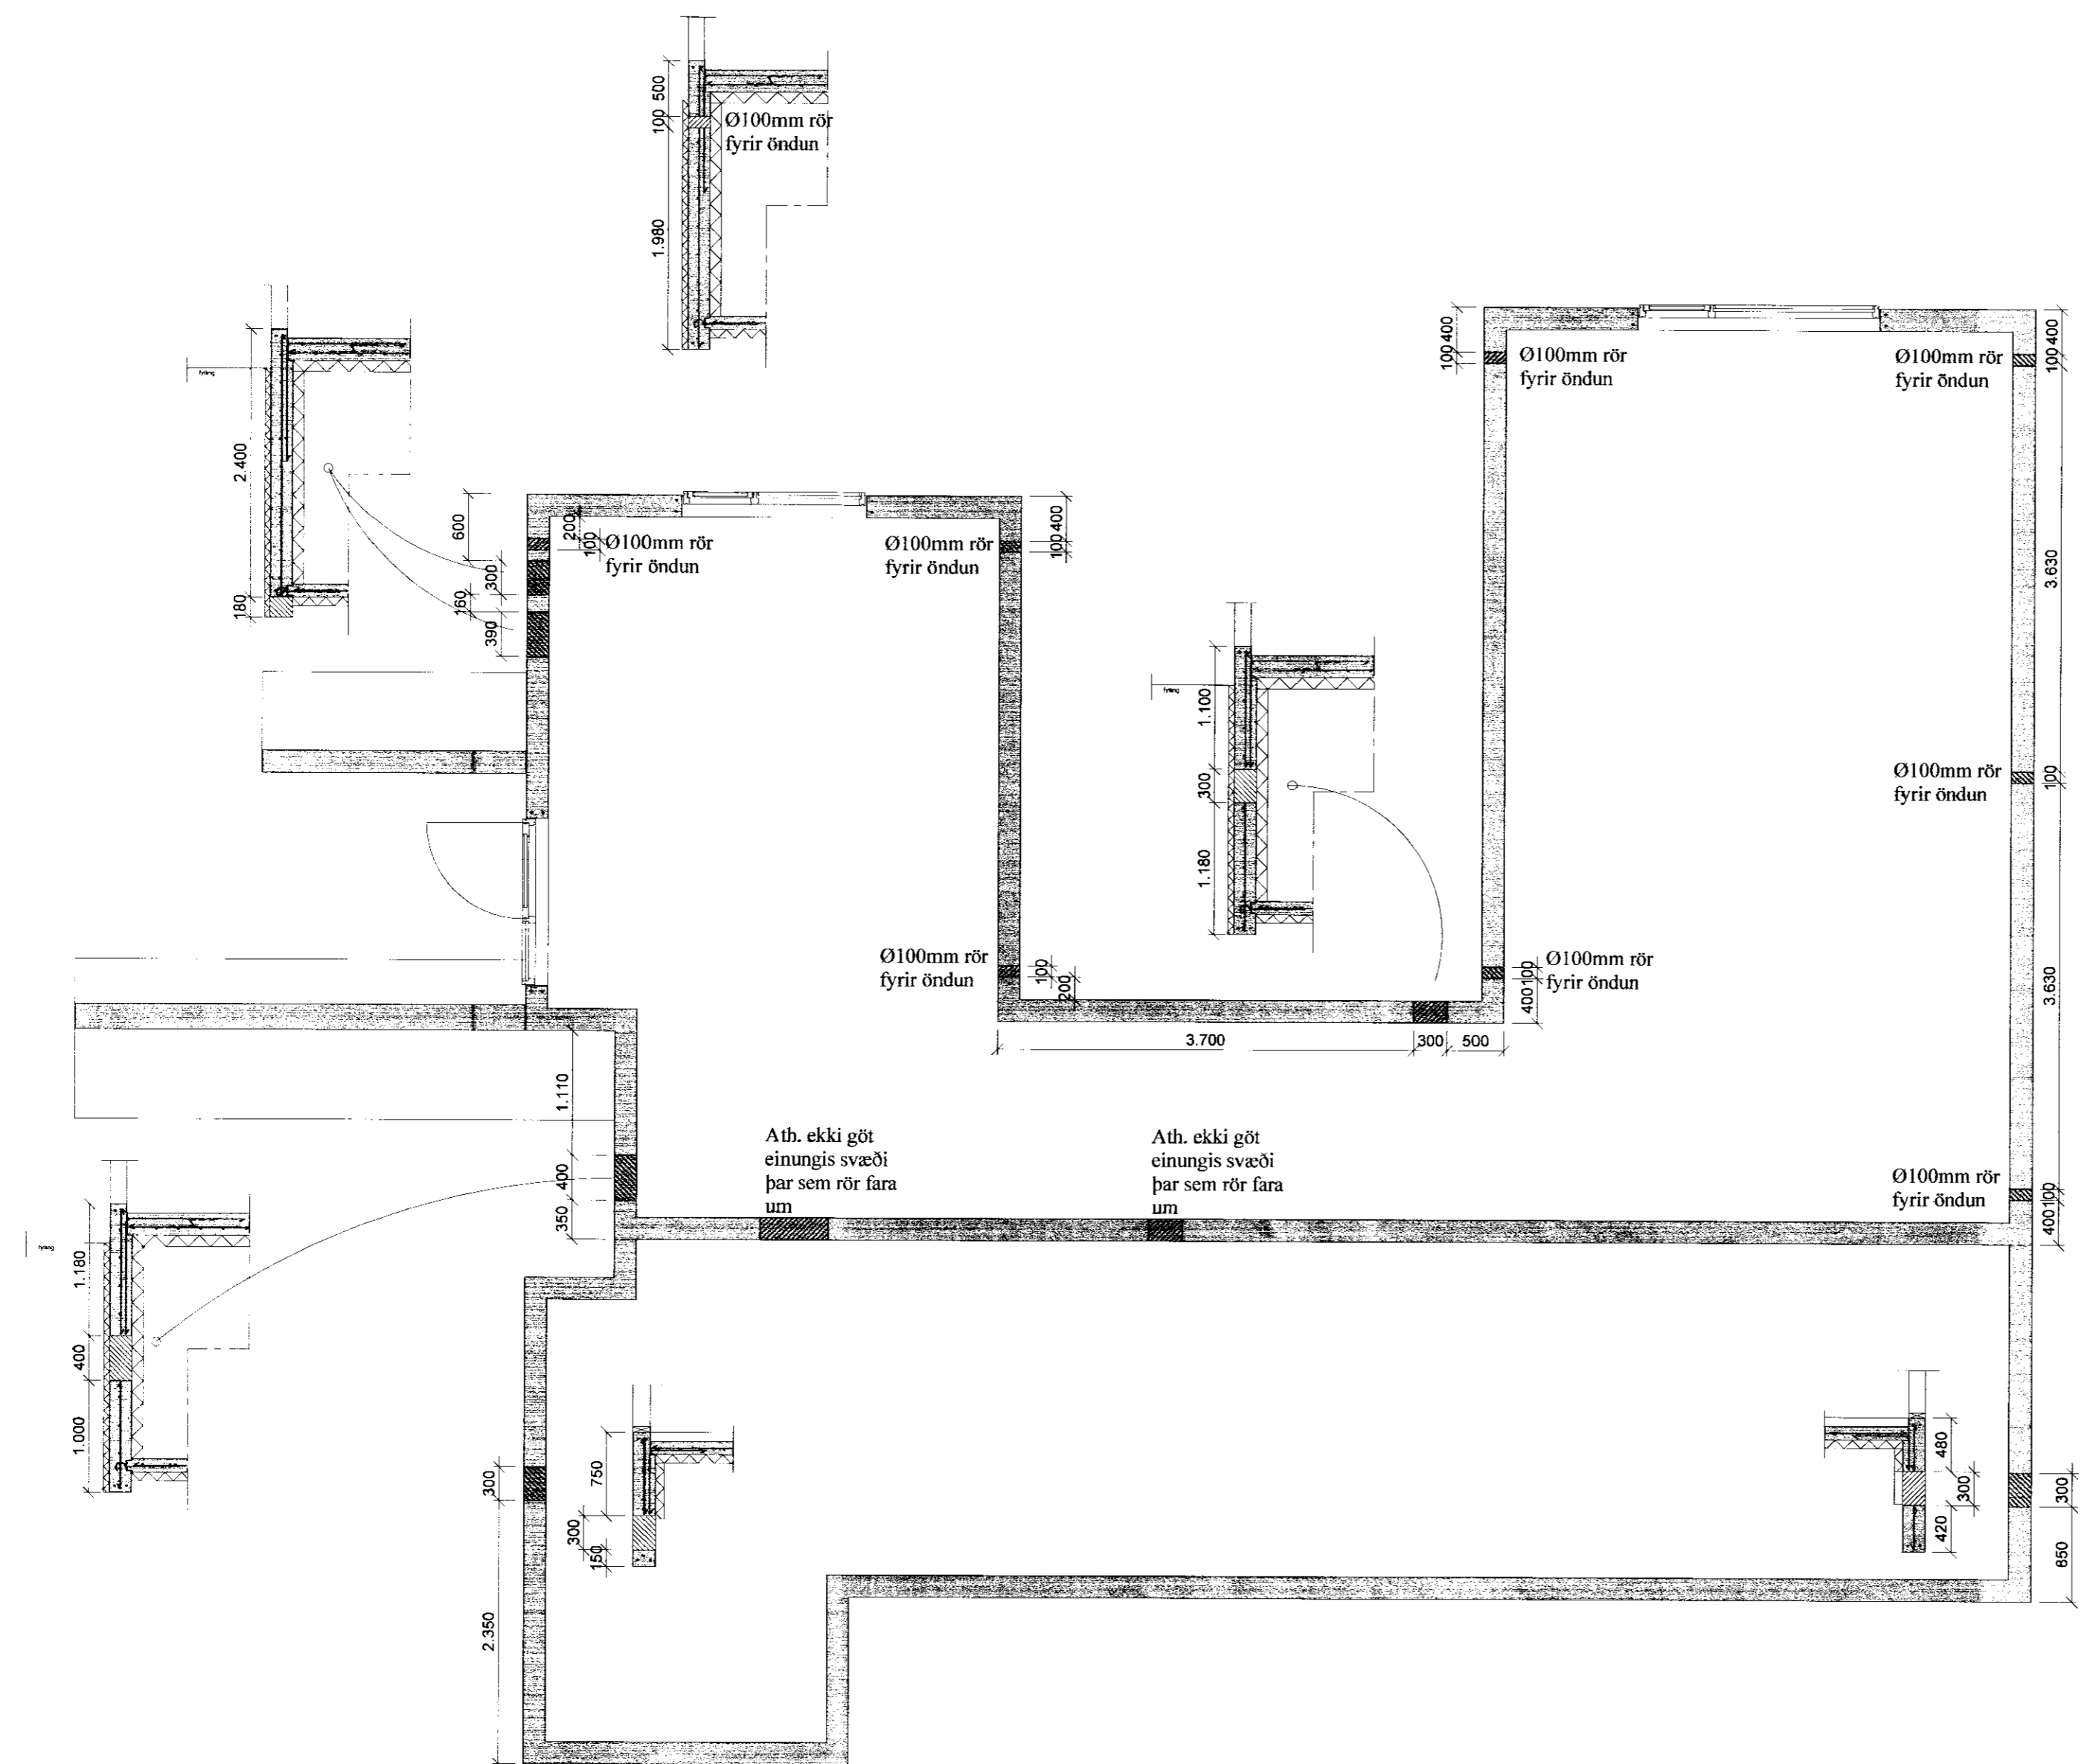

Gudni Þórisson

Br. nr.	Dags.	Af.	Breyting
A			
B			
C			
D			
E			

Brekkur 10 Grímsnesi	Teikn nr: 165		
Burðarvirki Gataplán sökkla	Frumstærð: A2		
Dags: 09.09.2009	Mas	1:50	Hann: GPS
Samþ: <i>[Signature]</i>	020162-3099	V.nr: 09 017	Teikn: AI