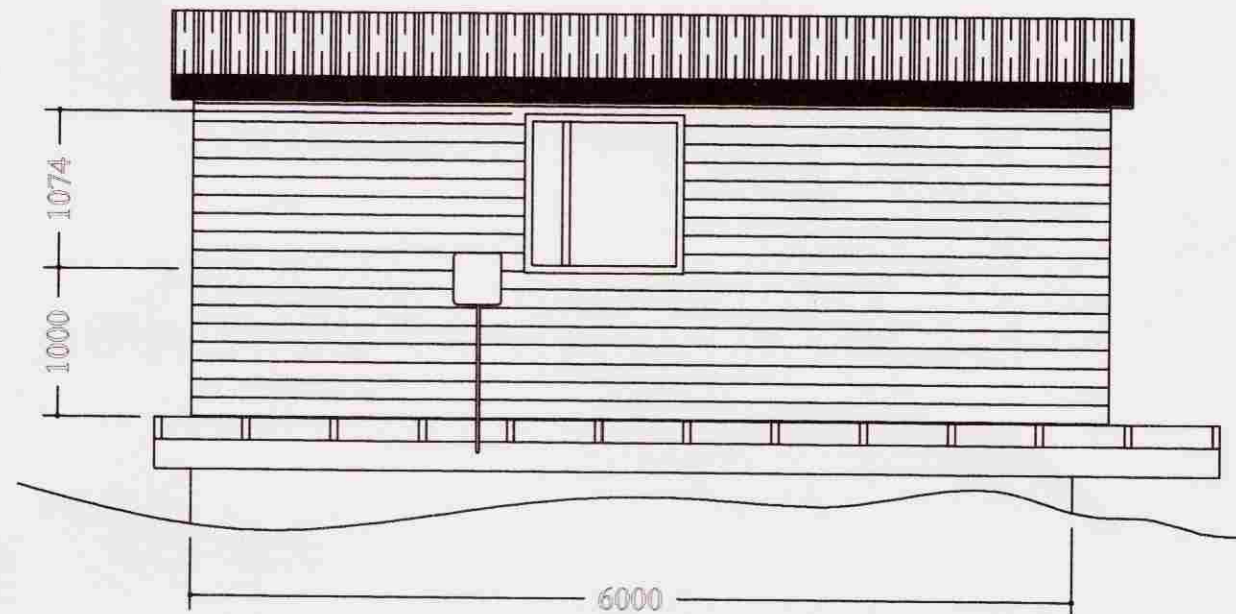

Norður

R.Ö. 30/7 08

INTEK ^H_F
ÍSLENSKA EINTÆKNIÞJÓNUSTAN
Hafnarbraut 25 - 200 Kópavogur - Sími: 564 5333

Litli Jörfi
Brekkur 16 Efri Brú
Útlit

Hannað	B.V.G.	Apríl 2008	Mælikvarði	Tölvunafn	Teikningarnúmer
Teiknað	B.Ól.	Júlí 2008	1:50	Litli Jörfi.dwg	1310803
Samþ.				Guðjón Bergur Ólafsson	Breyting:
Flottað				Kt. 130845-2909	Ath.