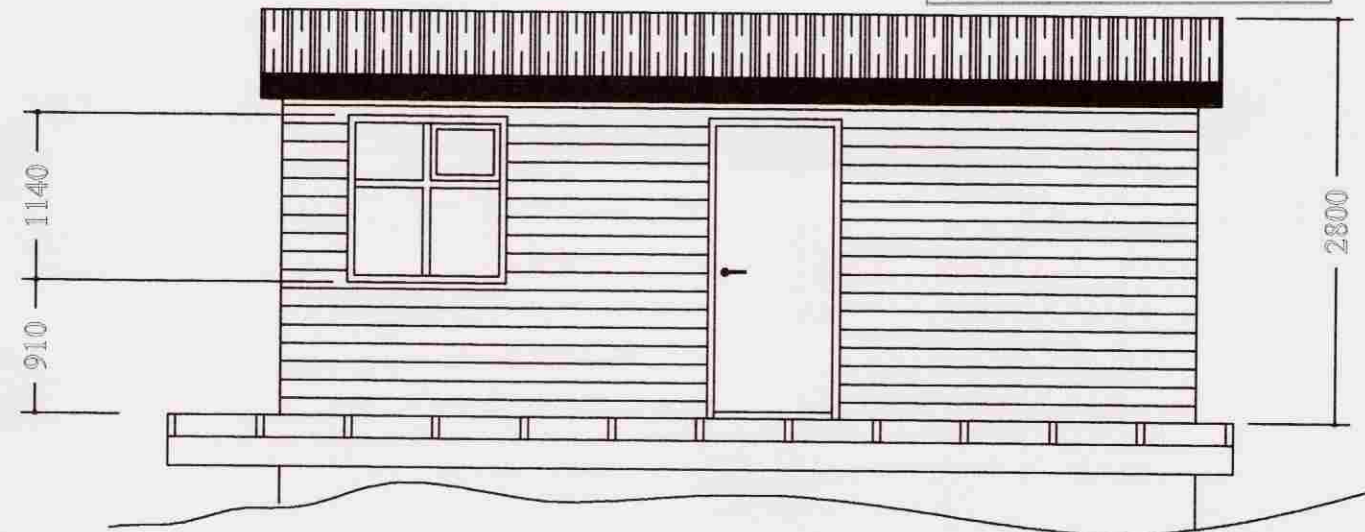

Samþykkt

19 AUG. 2008

Olgi Tjaban

Byggingarfulltrúi uppsveita Árnessýslu

Suður

R.Ö. 30/7 08

INTEK ^H_F
ÍSLENSKA EINTÆKNIÞJÓNUSTAN
Hafnarbraut 25 - 200 Kópavogur - Sími: 564 5333

Litli Jörfi
Brekkur 16 Efri Brú
Útlit

Hannað	B.V.G.	Apríl 2008	Mælikvarði	Tölvunafn	Teikningarnúmer
Teiknað	B.Ól.	Júlí 2008	1:50	Litli Jörfi.dwg	1310803
Samþ.				Guðjón Bergur Ólafsson	Breyting:
Flottað				Kt. 130845-2909	Ath.