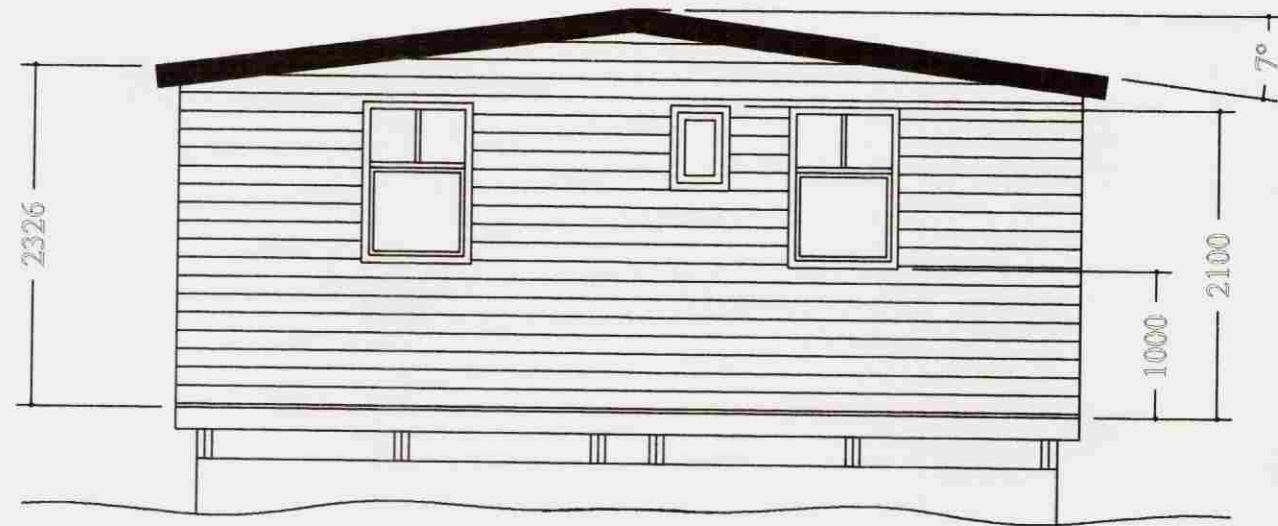

Samþykkt

19 AUG. 2008

Olgi Tjaban

Byggingarfulltrúi uppsveita Árnessýslu

Austur