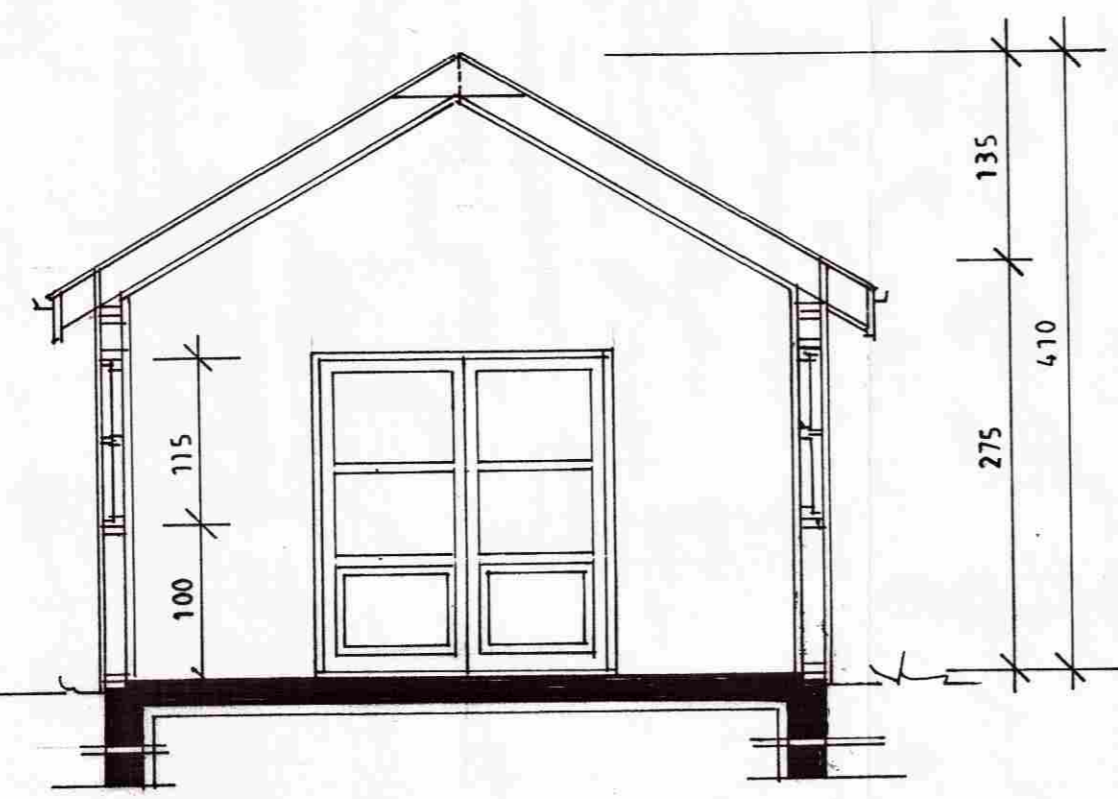

SAMÞYKKT
11. NOV. 2009
Ólafur Kjartan
Byggingafulltrúi uppsv. Amessýslu og Flóahf.

GEYMSLA 25.2 M²
VIÐ ÁÐUR BYGGT SUMARHÚS Í LANDI
KLAUSTURHÓLA, GRÍMSNESI
LÓÐ: BAULURIMI 1
GRUNNMYND, SNID OG ÚTLIT
2009-10-14