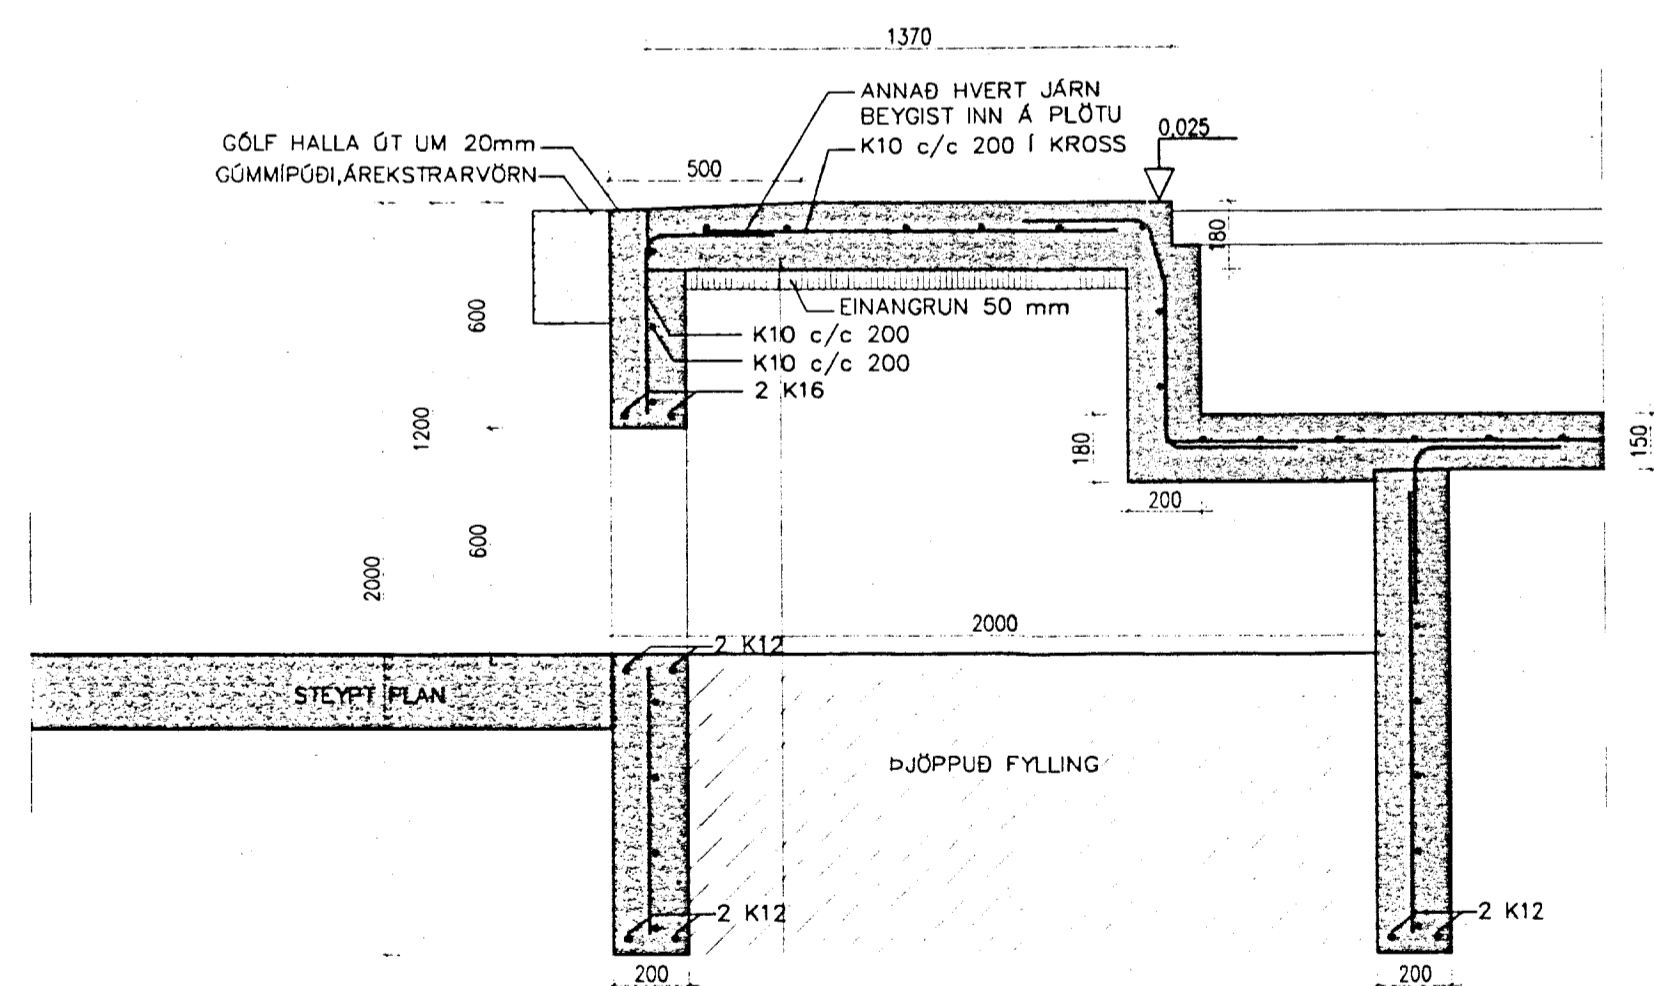

GRUNNMYND 1:50

SNID A 1:50

SNID C 1:5

SNID E 1:20

SNID B 1:5

SNID C 1:5

WENN	DACEINING	SVÍNAHÚS, BJARNASTÖÐUM, MILLIBYGGING	
WANNÓ	GH 14.08.00	BURÐARVIKI	MV 1:50
TEKING	HH 14.08.00	GRUNNMYND, SNID	MV: 5 / 1:20
YFIRFAR		SNID	HEX NR. 00166
SAUNAR			TEK NR. 105
STAVNA	00166B1	VERKFRÆÐISTOFA SUÐURLANDS	AUSTURVEIÐI 8.B. 800 BELFÖRÐI, SÍMI 488 3900, FAX 488 3914