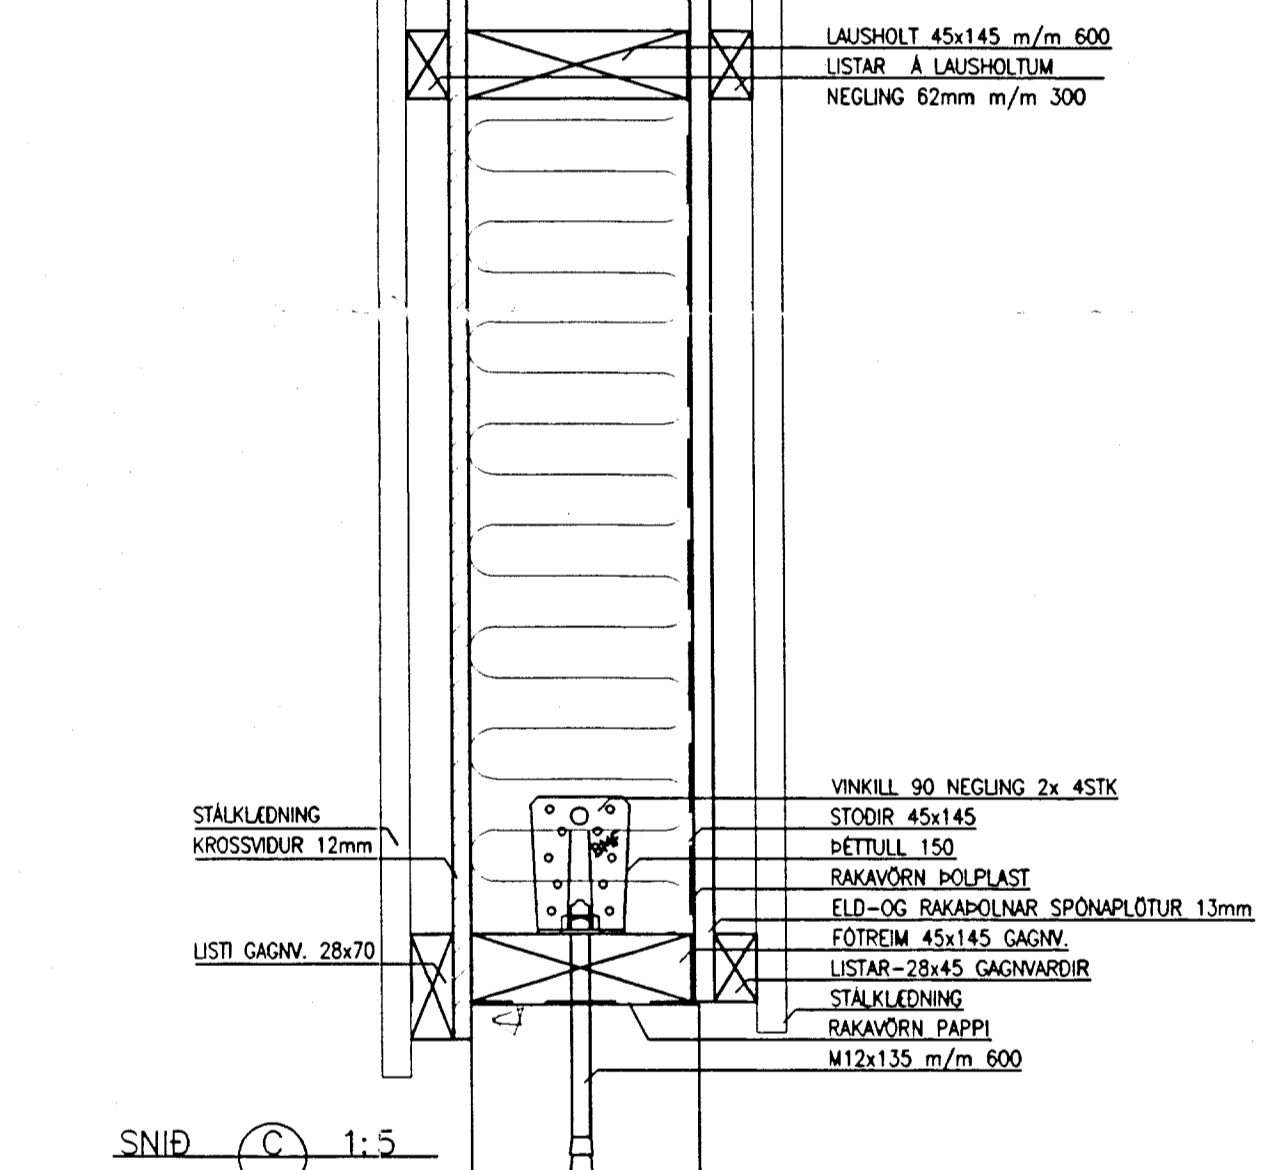

GRUNNMYND 1:50

SNID A 1:50

SNID C 1:5

SNID E 1:20

SNID B 1:5

SNID C 1:5

WENN	DACEINING	SVÍNAHÚS, BJARNASTÖÐUM, MILLIBYGGING	
WANNÓ	GH 14.08.00	BURÐARVIKI	MV 1:50
TEKING	HH 14.08.00	GRUNNMYND, SNID	MV: 5 / 1:20
YFIRFAR		SNID	HEX NR. 00166
SAUNAR			TEK NR. 105
STAVNA	00166B1	VERKFRÆÐISTOFA SUÐURLANDS	AUSTURVEIÐI 8.B. 800 BELFÖRÐI, SÍMI 488 3900, FAX 488 3914