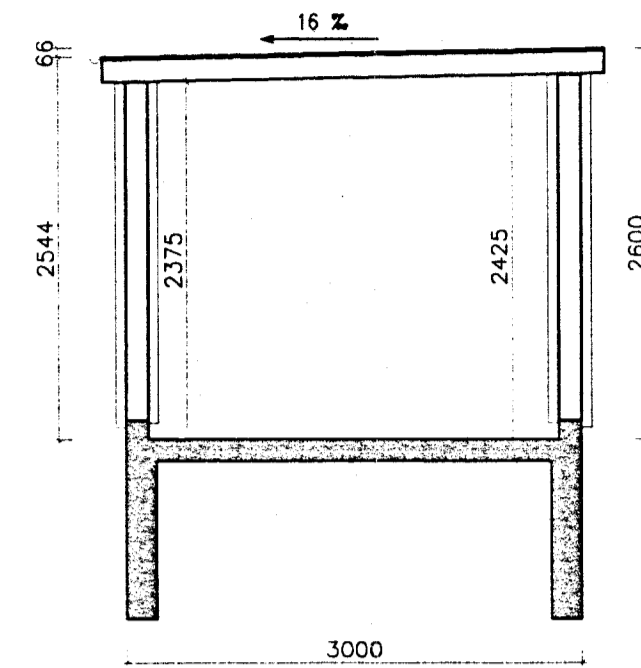

GRUNNMYND 1:50

SNID A 1:50

SNID C 1:5

SNID E 1:20

SNID B 1:5

SNID C 1:5

WENN	DACEINING	SVÍNAHÚS, BJARNASTÖÐUM, MILLIBYGGING	
WANNÓ	GH 14.08.00	BURÐARVIKI	MV 1:50
TEKING	HH 14.08.00	GRUNNMYND, SNID	MV: 5 / 1:20
YFIRFAR		SNID	HEX NR. 00166
SAUNAR			TEK NR. 105
STAVNA	00166B1	VERKFRÆÐISTOFA SUÐURLANDS	AUSTURVEIÐI 8.B. 800 BELFÖRÐI, SÍMI 488 3900, FAX 488 3914