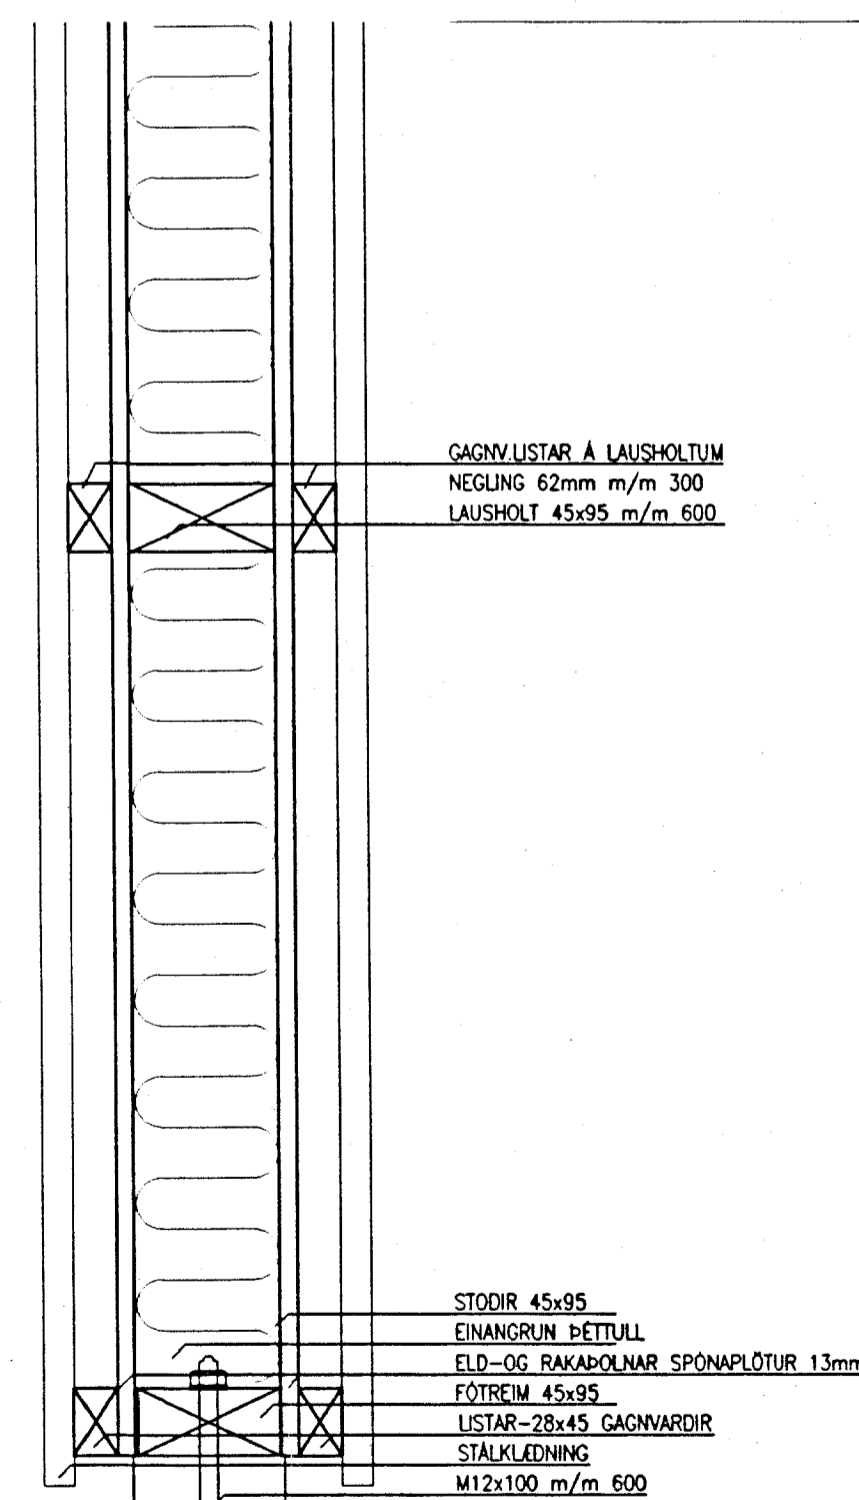

GRUNNMYND 1:50

SNID A 1:50

SNID C 1:5

SNID E 1:20

SNID B 1:5

SNID C 1:5

WENN	DACEINING	SVÍNAHÚS, BJARNASTÖÐUM, MILLIBYGGING	
WANNÓ	GH 14.08.00	BURÐARVIKI	MV 1:50
TEKING	HH 14.08.00	GRUNNMYND, SNID	MV: 5 / 1:20
YFIRFAR		SNID	HEX NR. 00166
SAUNAR			TEK NR. 105
STAVNA	00166B1	VERKFRÆÐISTOFA SUÐURLANDS	AUSTURVEIÐI 8.B. 800 BELFÖRÐI, SÍMI 488 3900, FAX 488 3914