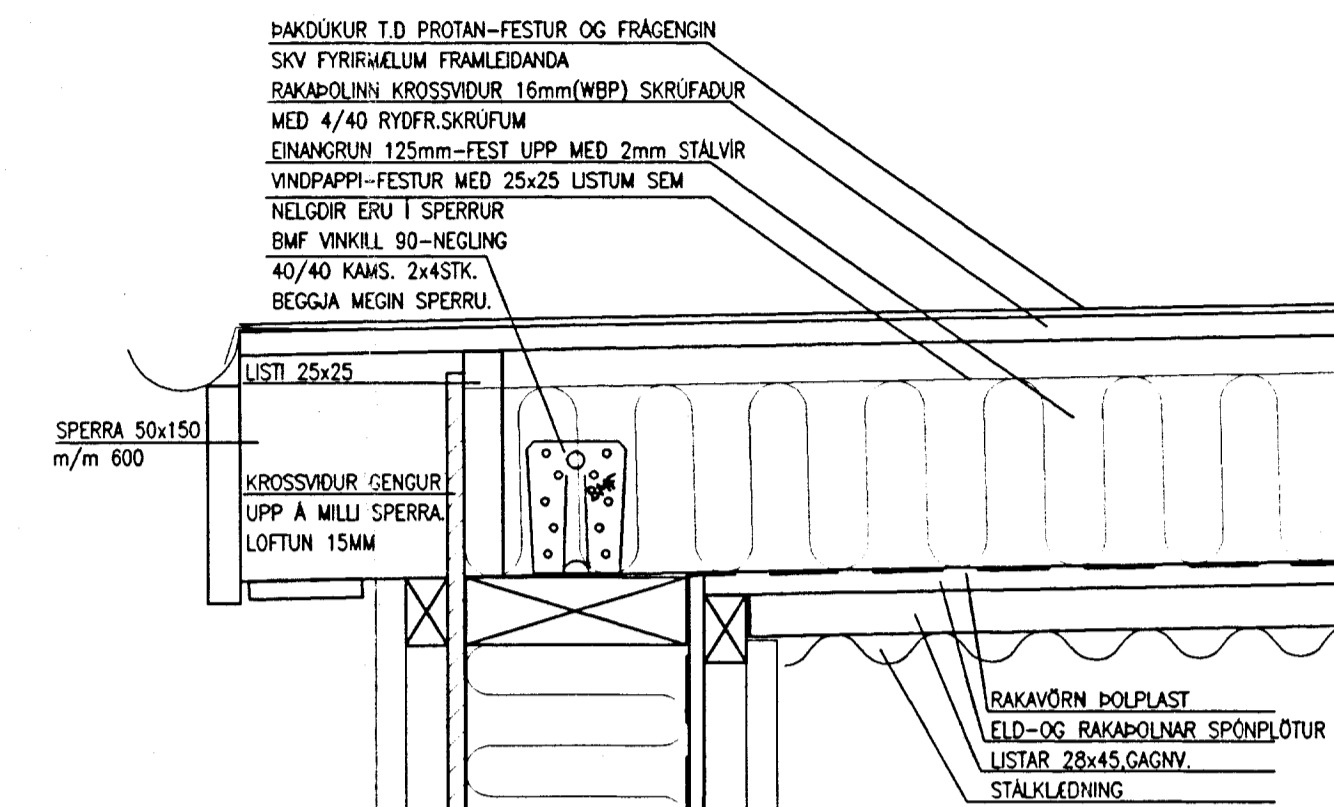

GRUNNMYND 1:50

SNID A 1:50

SNID C 1:5

SNID E 1:20

SNID B 1:5

SNID C 1:5

WENN	DACEINING	SVÍNAHÚS, BJARNASTÖÐUM, MILLIBYGGING	
WANNÓ	GH 14.08.00	BURÐARVIKI	MV 1:50
TEKING	HH 14.08.00	GRUNNMYND, SNID	MV: 5 / 1:20
YFIRFAR		SNID	HEX NR. 00166
SAUNAR			TEK NR. 105
STAVNA	00166B1	VERKFRÆÐISTOFA SUÐURLANDS	AUSTURVEIÐI 8.B. 800 BELFÖRÐI, SÍMI 488 3900, FAX 488 3914