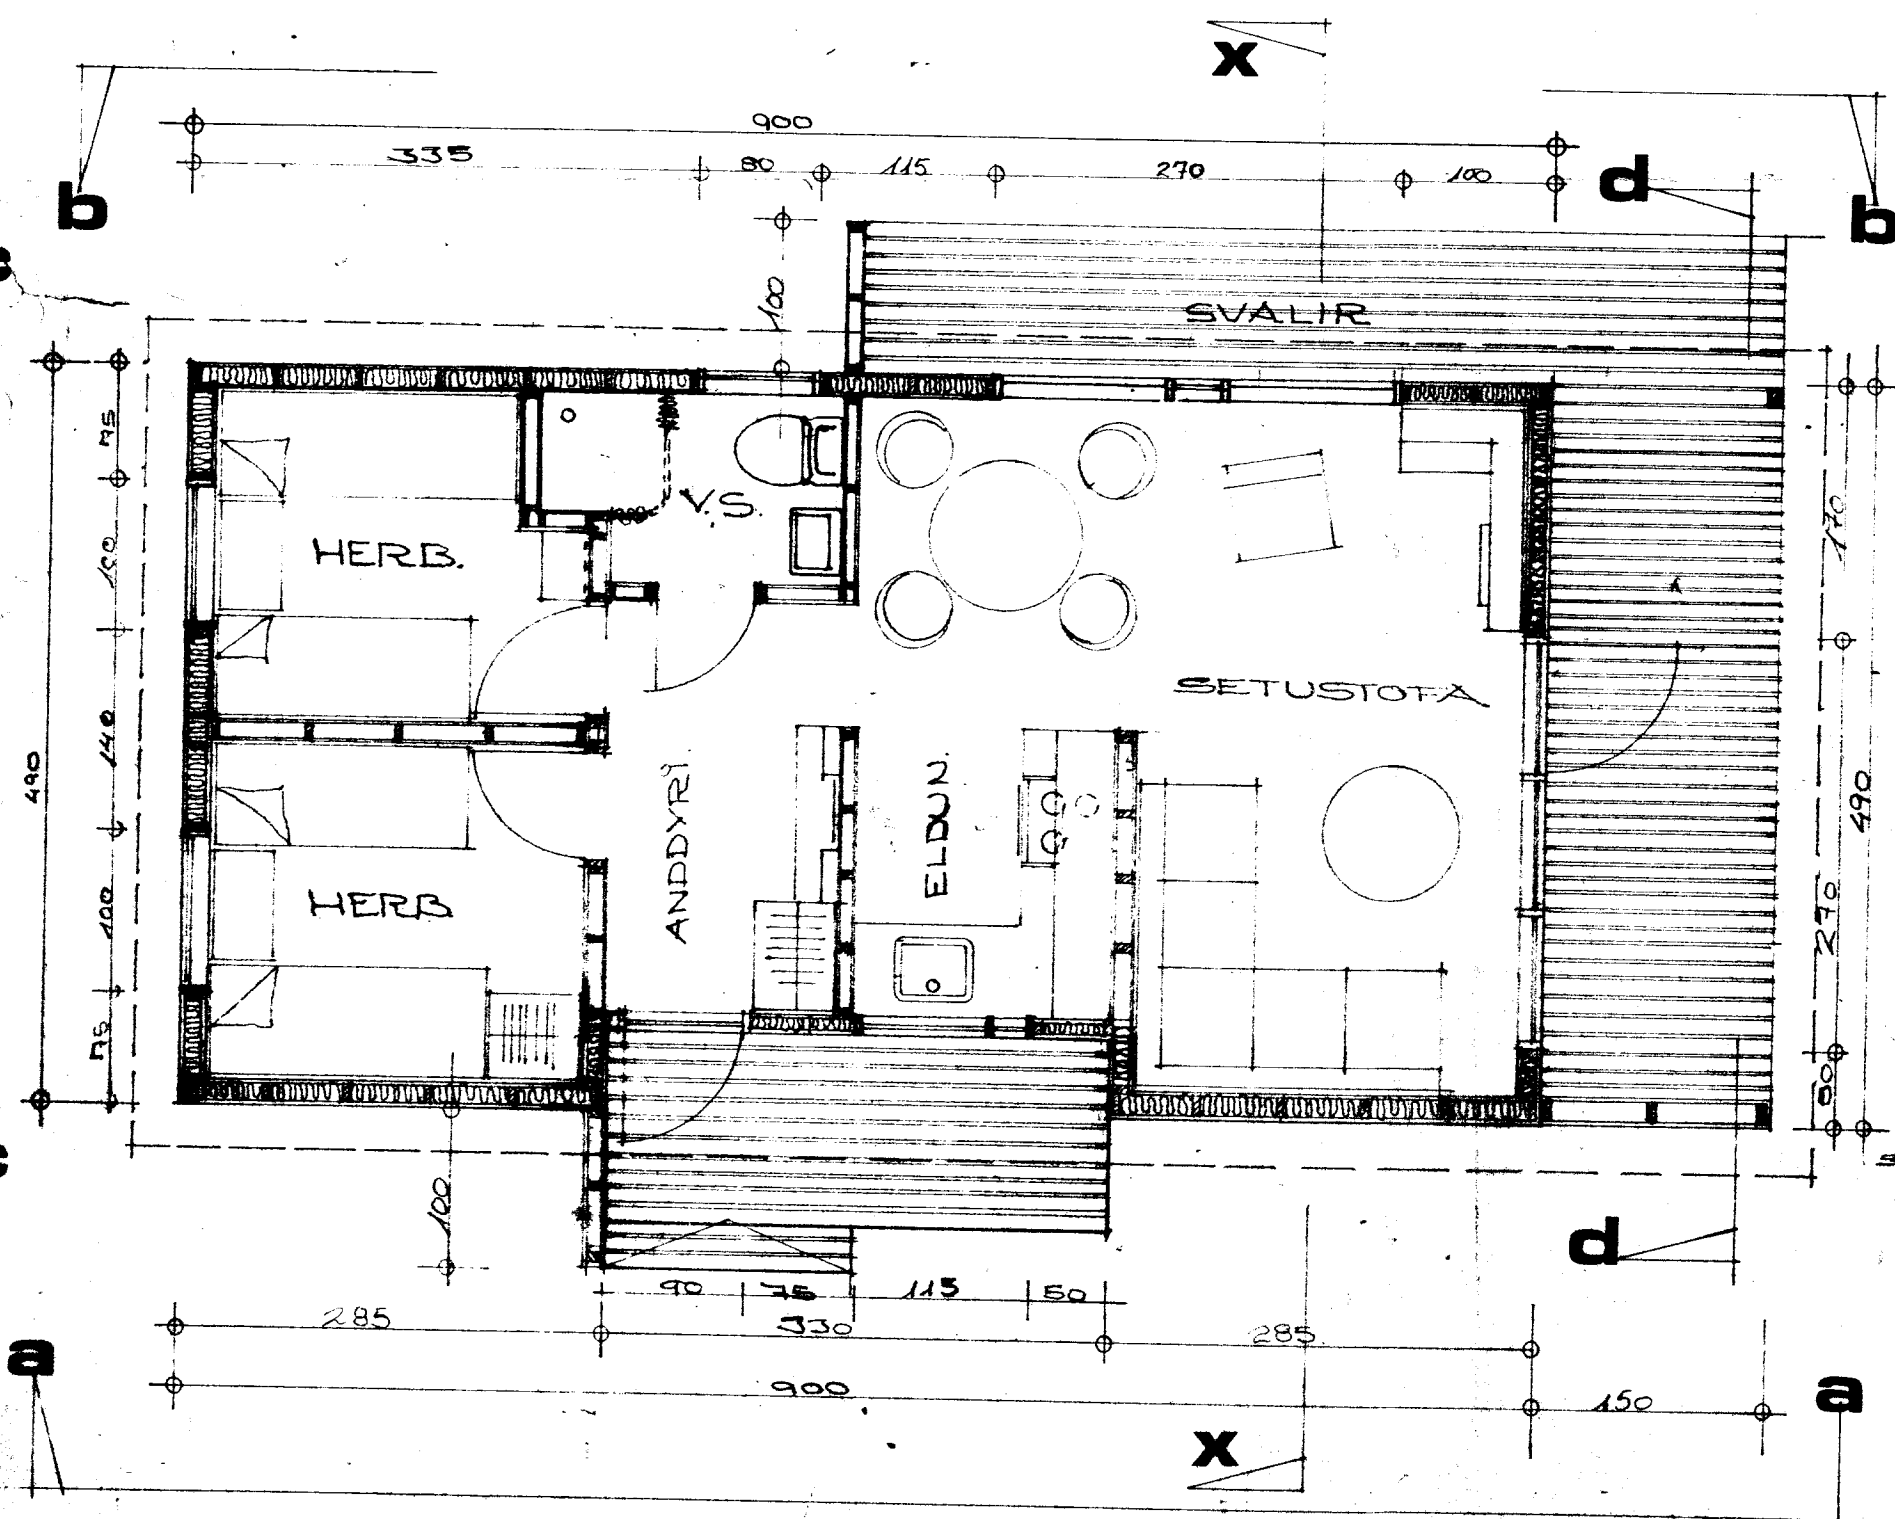

útlit a-a

útlit b-b

grunnmynd. m 1:50.

útlit c-c

snid x-x m 1:50.

útlit d-d

Á.R. HÚS.

ASTÞÓR RUNÓLFFSSON, BYGGINGAMEIÐTARI
 DÚFUSEL 2, 109 REYKJAVÍK, SÍMI 72310.