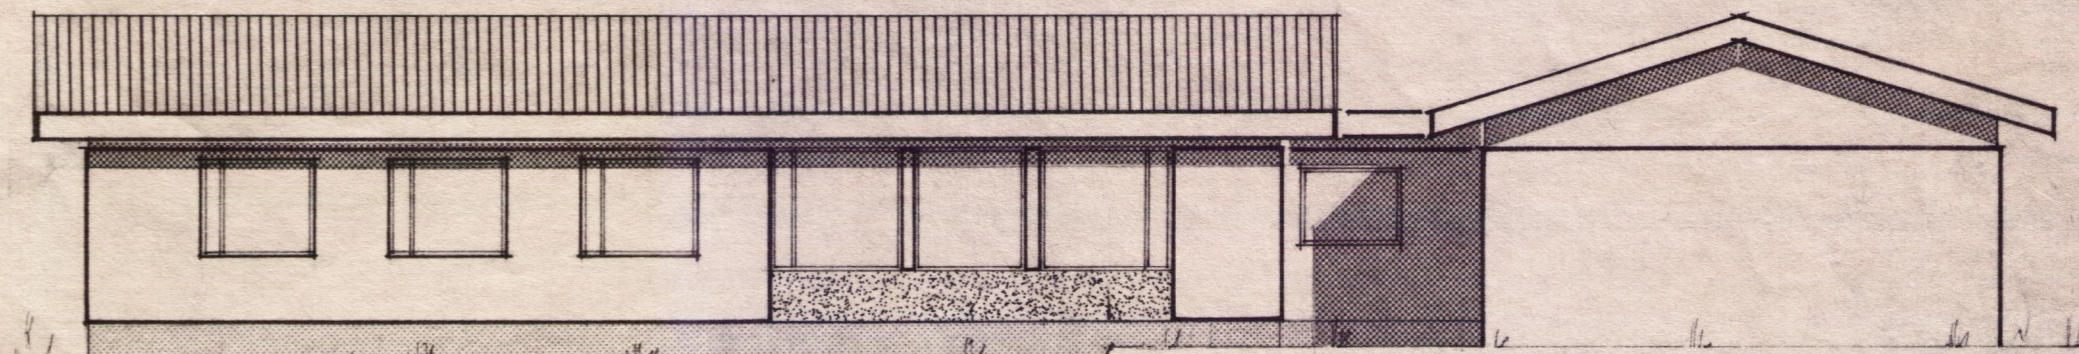

Norður

Vestur

Austur

Suður

ÓHEIMILT ER AD HEFJA FRAM-
KVÆMDIR FYRR EN BURDAR-
DÖLSTEKNINGAR LIGGJA FYRIR

Skurður a-a

ÓHEIMILT ER AD BYGGJA EFTIR PESSARI
TEIKNINGU A SKÍPULAGSSKYLDUM STÖÐUM

6. 8. 1976

Byggingastofnun Landbúnaðarins

BYGGINGASTOFNUN LANDBÚNAÐARINS
LAUGAVEGI 120 REYKJAVÍK SÍMI 25444

TEIKN. NR. 01-3049-1

BREYTT FRÁ

MÆLIKVARÐI 1:100

DAGSETNING 14-6-74.

TEIKNAD Baldur

Íbúðarhúa úr steinsteypu.

Grunnmynd, skurður og útlitsmyndir

Flatarmál byggingar 164,8 m² og bílskúr 40,0 m²

Baldur