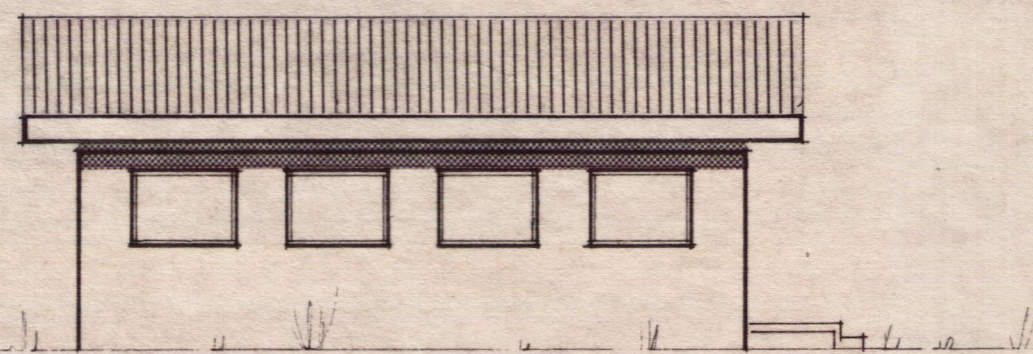

Norður

Vestur

Austur

Suður

ÓHEIMILT ER AD HEFJA FRAM-
KVÆMDIR FYRR EN BURDAR-
DÖLSTEKNINGAR LIGGJA FYRIR

Skurður a-a

ÓHEIMILT ER AD BYGGJA EFTIR PESSARI
TEIKNINGU A SKÍPULAGSSKYLDUM STÖÐUM

6. 8. 1976

Byggingastofnun Landbúnaðarins

BYGGINGASTOFNUN LANDBÚNAÐARINS
LAUGAVEGI 120 REYKJAVÍK SÍMI 25444

TEIKN. NR. 01-3049-1

BREYTT FRÁ

MÆLIKVARÐI 1:100

DAGSETNING 14-6-74.

TEIKNAD Baldur

Íbúðarhúa úr steinsteypu.

Grunnmynd, skurður og útlitsmyndir

Flatarmál byggingar 164,8 m² og bílskúr 40,0 m²

Baldur