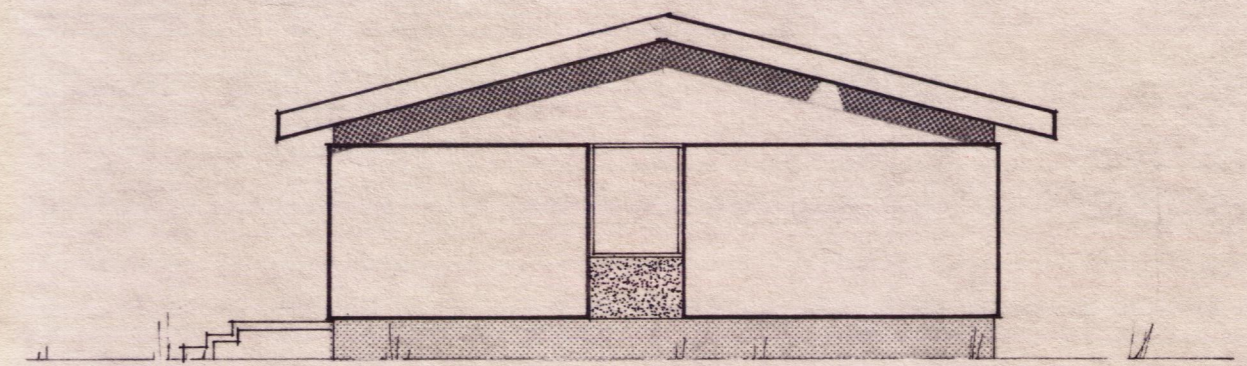

Norður

Vestur

Austur

Suður

ÓHEIMILT ER AD HEFJA FRAM-
KVÆMDIR FYRR EN BURDAR-
DÖLSTEKNINGAR LIGGJA FYRIR

Skurður a-a

ÓHEIMILT ER AD BYGGJA EFTIR PESSARI
TEIKNINGU A SKÍPULAGSSKYLDUM STÖÐUM

6. 8. 1976

Byggingastofnun Landbúnaðarins

BYGGINGASTOFNUN LANDBÚNAÐARINS
LAUGAVEGI 120 REYKJAVÍK SÍMI 25444

TEIKN. NR. 01-3049-1

BREYTT FRÁ

MÆLIKVARÐI 1:100

DAGSETNING 14-6-74.

TEIKNAD Baldur

Íbúðarhúa úr steinsteypu.

Grunnmynd, skurður og útlitsmyndir

Flatarmál byggingar 164,8 m² og bílskúr 40,0 m²

Baldur