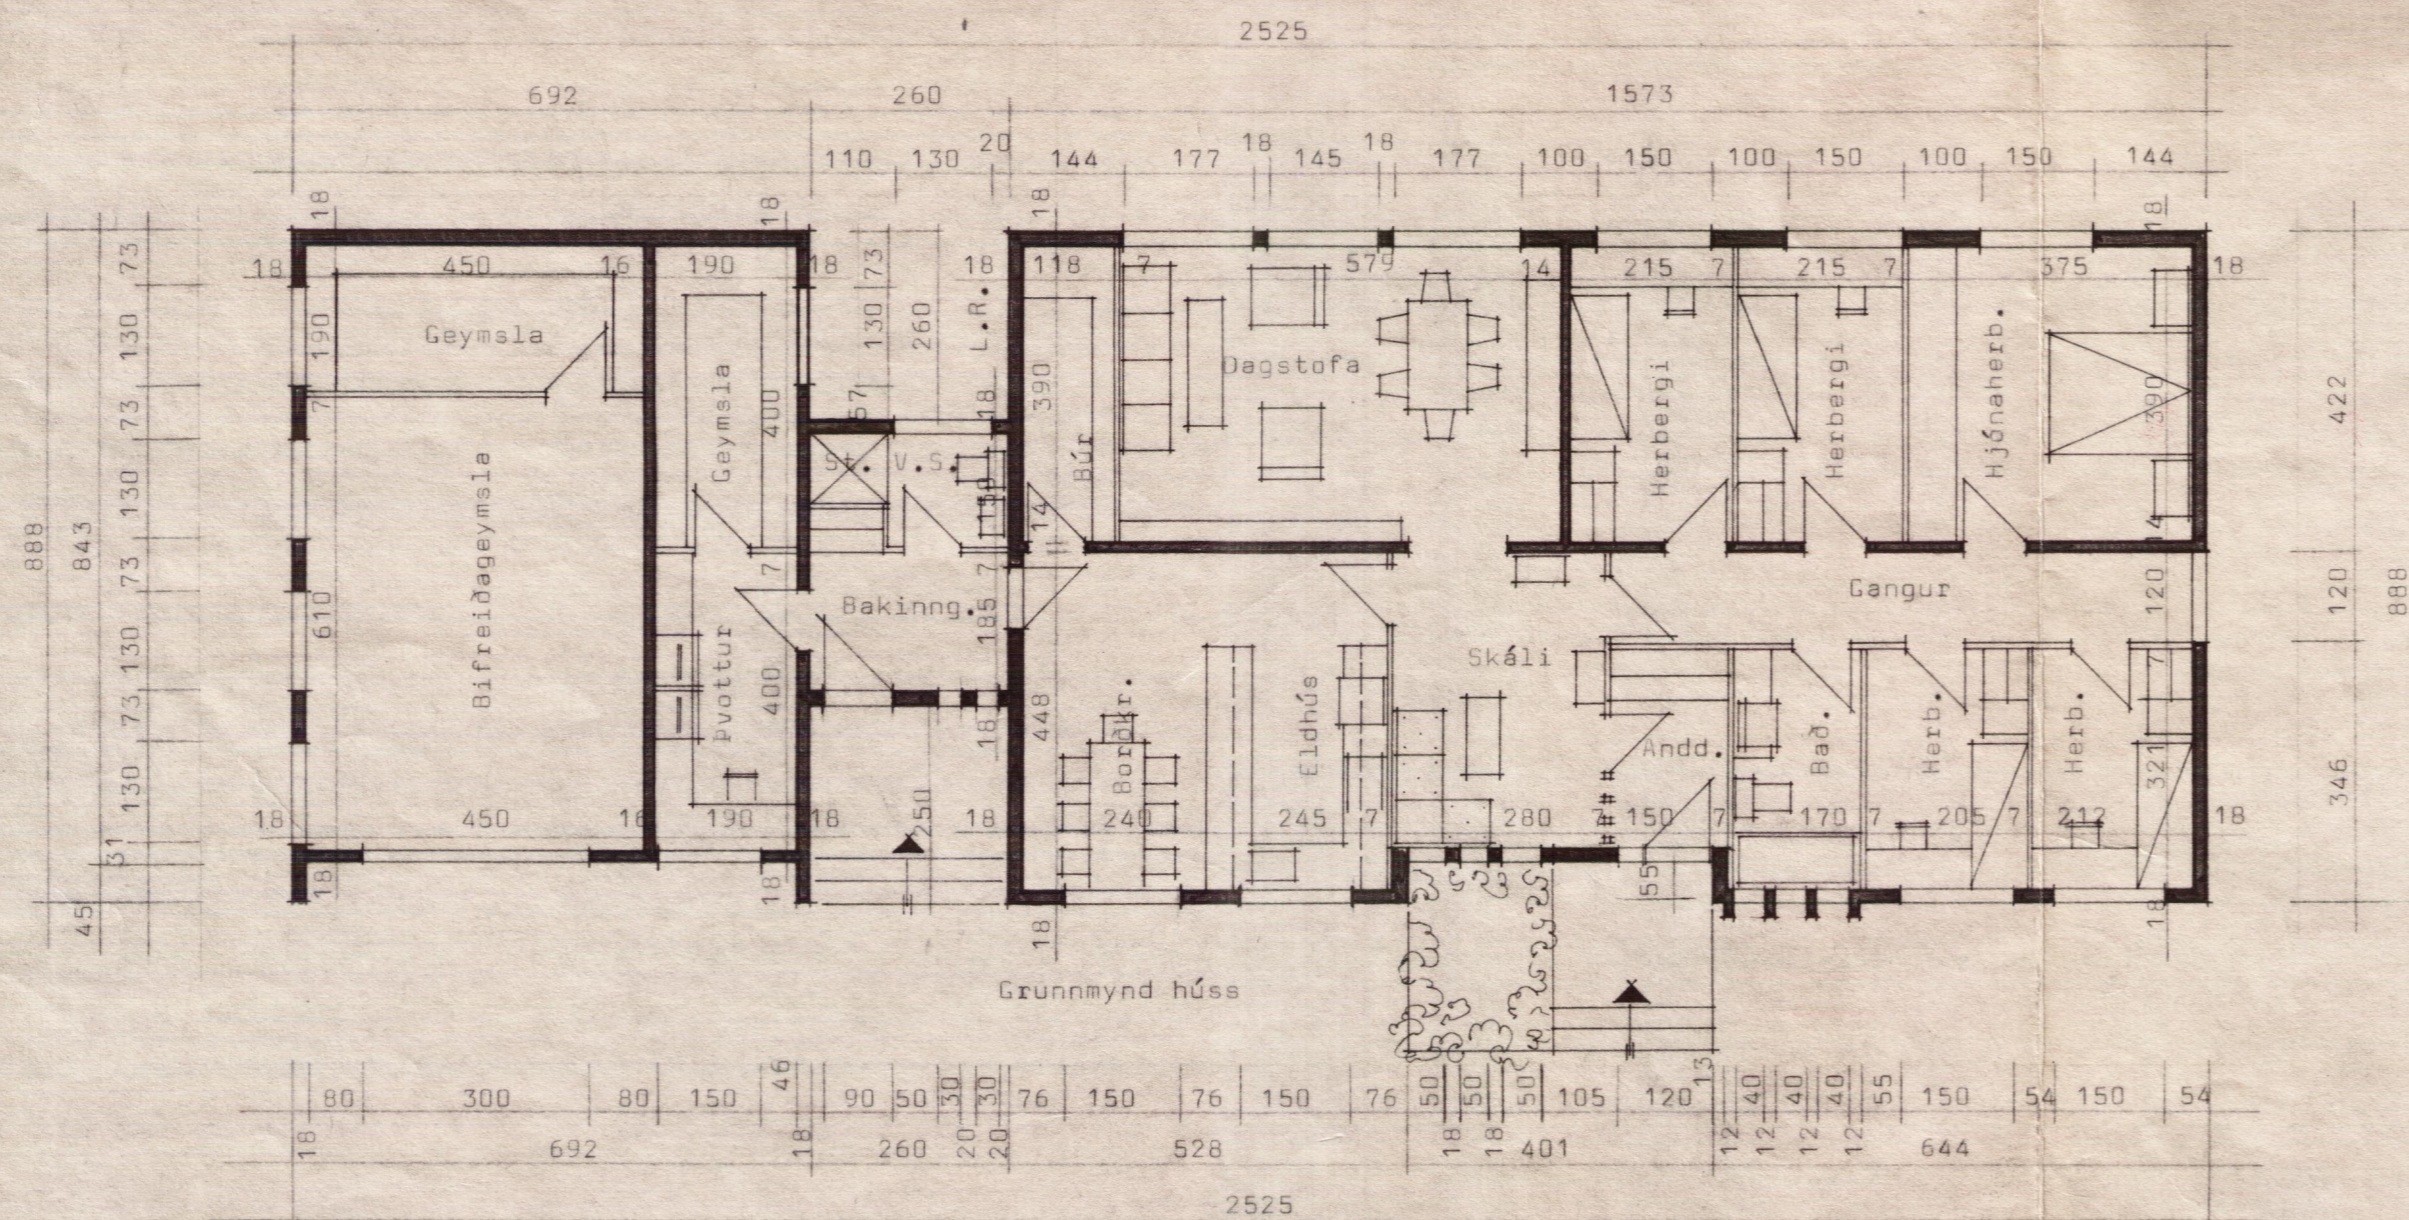

Norður

Vestur

Austur

Suður

ÓHEIMILT ER AD HEFJA FRAM-
KVÆMDIR FYRR EN BURDAR-
DÖLSTEKNINGAR LIGGJA FYRIR

Skurður a-a

ÓHEIMILT ER AD BYGGJA EFTIR PESSARI
TEIKNINGU A SKÍPULAGSSKYLDUM STÖÐUM

6. 8. 1976

Byggingastofnun Landbúnaðarins

BYGGINGASTOFNUN LANDBÚNAÐARINS
LAUGAVEGI 120 REYKJAVÍK SÍMI 25444

TEIKN. NR. 01-3049-1

BREYTT FRÁ

MÆLIKVARÐI 1:100

DAGSETNING 14-6-74.

TEIKNAD Baldur

Íbúðarhúa úr steinsteypu.

Grunnmynd, skurður og útlitsmyndir

Flatarmál byggingar 164,8 m² og bílskúr 40,0 m²

Baldur