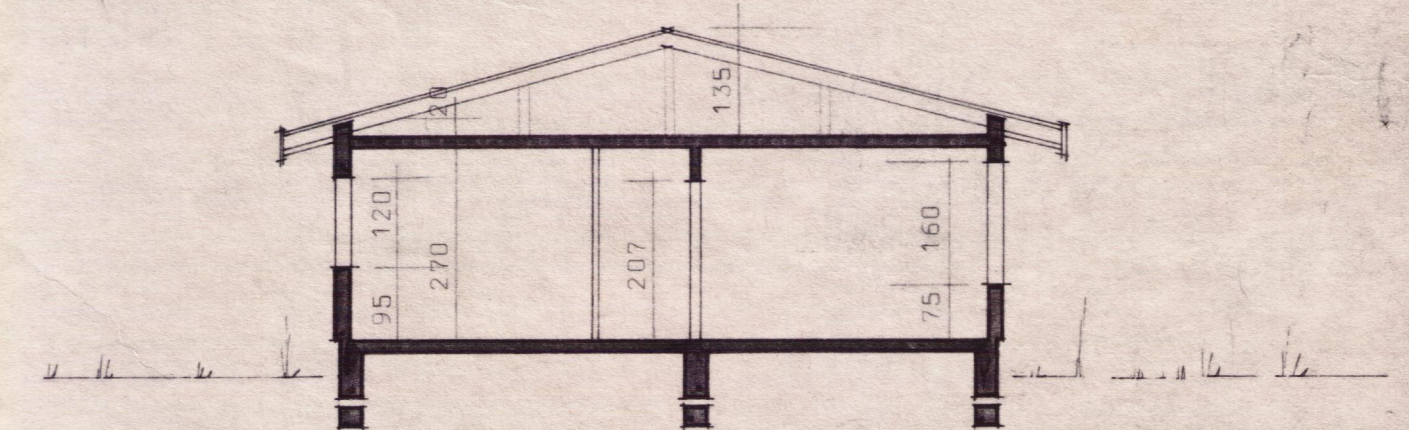

Norður

Vestur

Austur

Suður

ÓHEIMILT ER AD HEFJA FRAM-
KVÆMDIR FYRR EN BURDAR-
DÖLSTEKNINGAR LIGGJA FYRIR

Skurður a-a

ÓHEIMILT ER AD BYGGJA EFTIR PESSARI
TEIKNINGU A SKÍPULAGSSKYLDUM STÖÐUM

6. 8. 1976

Byggingastofnun Landbúnaðarins

BYGGINGASTOFNUN LANDBÚNAÐARINS
LAUGAVEGI 120 REYKJAVÍK SÍMI 25444

TEIKN. NR. 01-3049-1

BREYTT FRÁ

MÆLIKVARÐI 1:100

DAGSETNING 14-6-74.

TEIKNAD Baldur

Íbúðarhúa úr steinsteypu.

Grunnmynd, skurður og útlitsmyndir

Flatarmál byggingar 164,8 m² og bílskúr 40,0 m²

Baldur