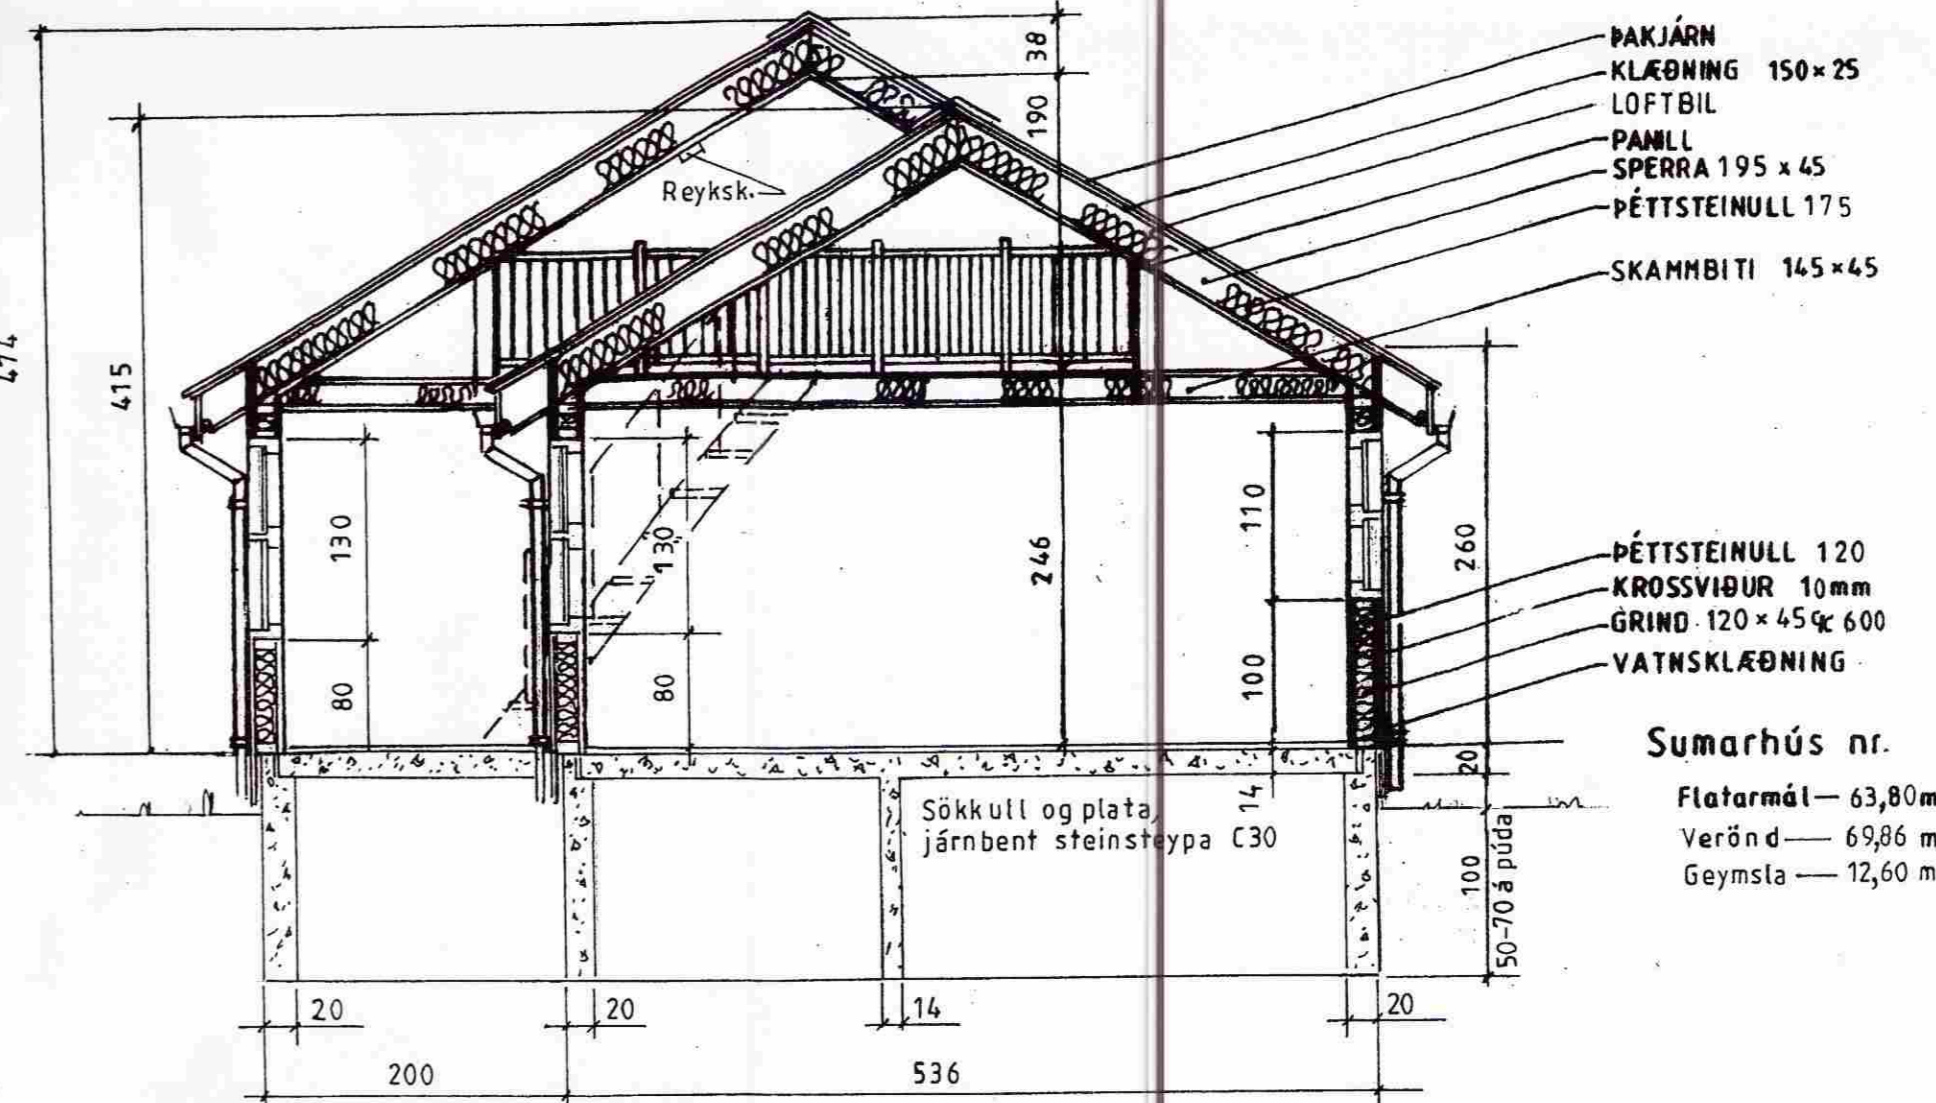

SAMPYKKT
 01 OKT. 2009
Þóbjörg Kjartan
 Byggingafulltrúi uppsv. Amessýslu og Flóah.

Sumarhús nr.
 Flatarmál — 63,80m²
 Verönd — 69,86 m²
 Geymsla — 12,60 m²

Mkv.: 1:50	Sumarhúsilandi Hraunkots 8719 Grímsness og Grafningshreppi 'Arn. lóð nr. 15 V/ Bakkavík, stærð 5100 m ²	TEIKNIVANGUR
Dags. maí '09	Eigandi: Vidar Geirsson kt. 020660-2369	
Nr. 246a-02	Grunnmynd og snið	Adalmynd <i>Þóbjörg Kjartan</i> 270733-2559 <i>Kristinn Magnússon</i> 201032-4829