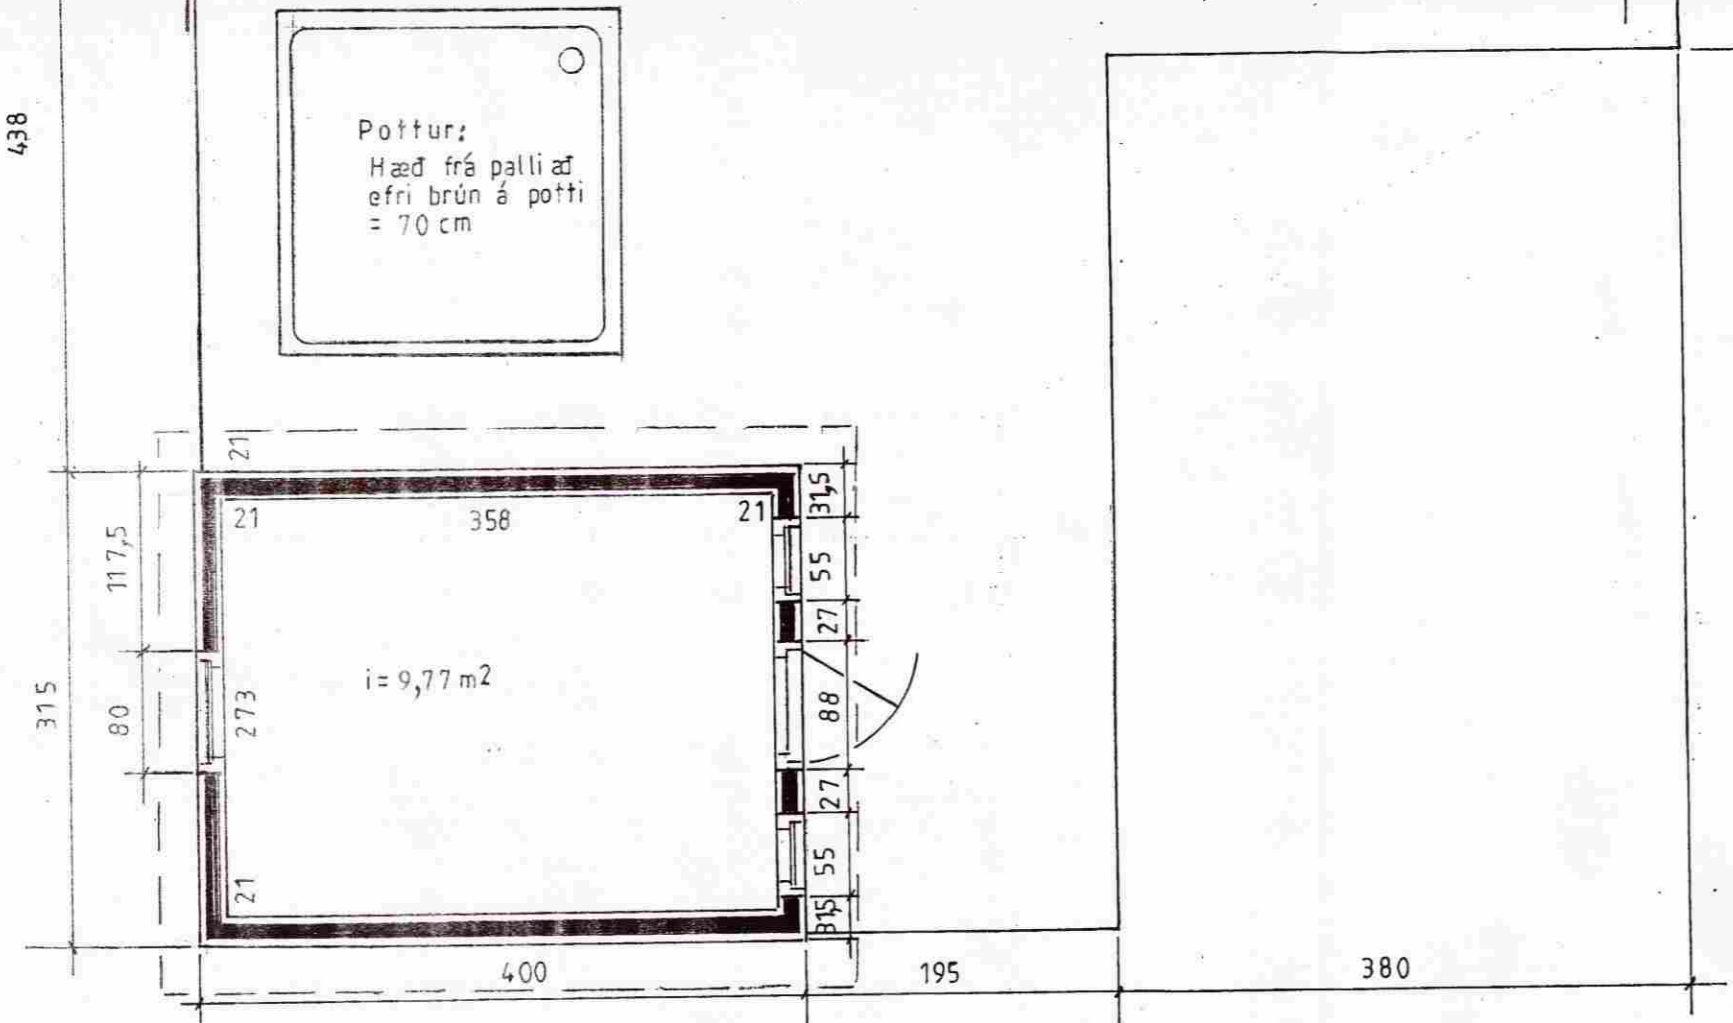

SAMPYKKT
 01 OKT. 2009
Þóbjörg Kjartan
 Byggingafulltrúi uppsv. Amessýslu og Flóah.

Sumarhús nr.
 Flatarmál — 63,80m²
 Verönd — 69,86 m²
 Geymsla — 12,60 m²

Mkv.: 1:50	Sumarhúsilandi Hraunkots 8719 Grímsness og Grafningshreppi 'Arn. lóð nr. 15 V/ Bakkavík, stærð 5100 m ²	TEIKNIVANGUR
Dags. maí '09	Eigandi: Vidar Geirsson kt. 020660-2369	
Nr. 246a-02	Grunnmynd og snið	Adalmynd <i>Þóbjörg Kjartan</i> 270733-2559 <i>Kristinn Magnússon</i> 201032-4829