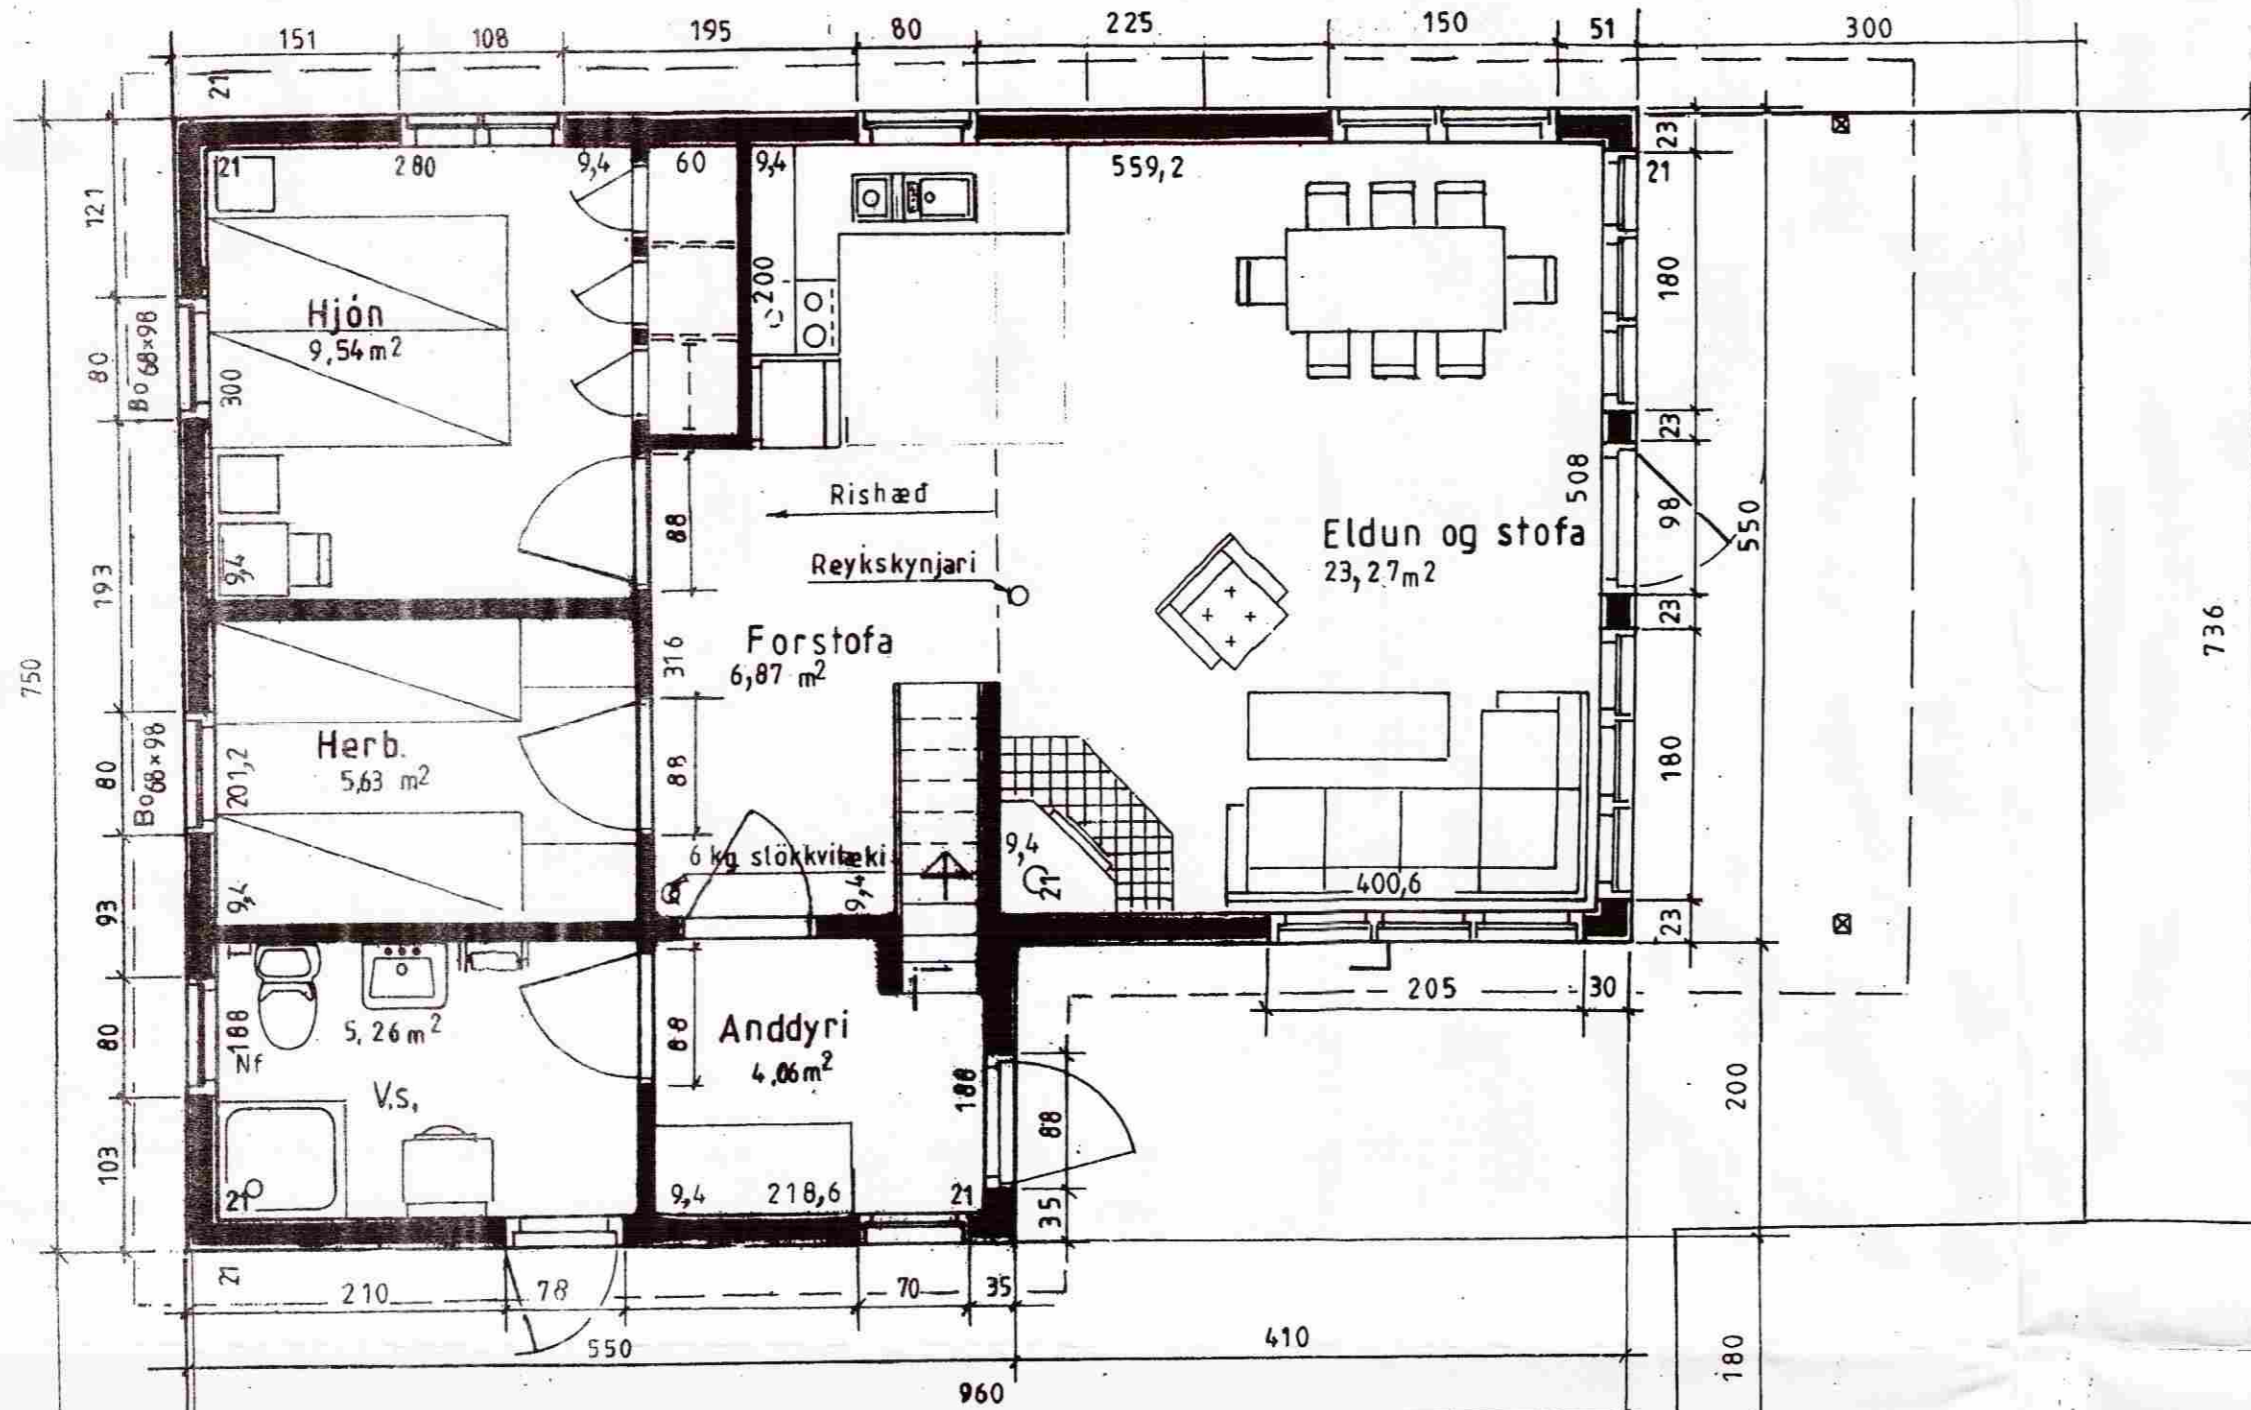

SAMPYKKT
 01 OKT. 2009
Þóbjörg Kjartan
 Byggingafulltrúi uppsv. Amessýslu og Flóah.

Sumarhús nr.
 Flatarmál — 63,80m²
 Verönd — 69,86 m²
 Geymsla — 12,60 m²

Mkv.: 1:50	Sumarhúsilandi Hraunkots 8719 Grímsness og Grafningshreppi 'Arn. lóð nr. 15 V/ Bakkavík, stærð 5100 m ²	TEIKNIVANGUR
Dags. maí '09	Eigandi: Vidar Geirsson kt. 020660-2369	
Nr. 246a-02	Grunnmynd og snið	Adalmynd <i>Þóbjörg Kjartan</i> 270733-2559 <i>Kristinn Magnússon</i> 201032-4829