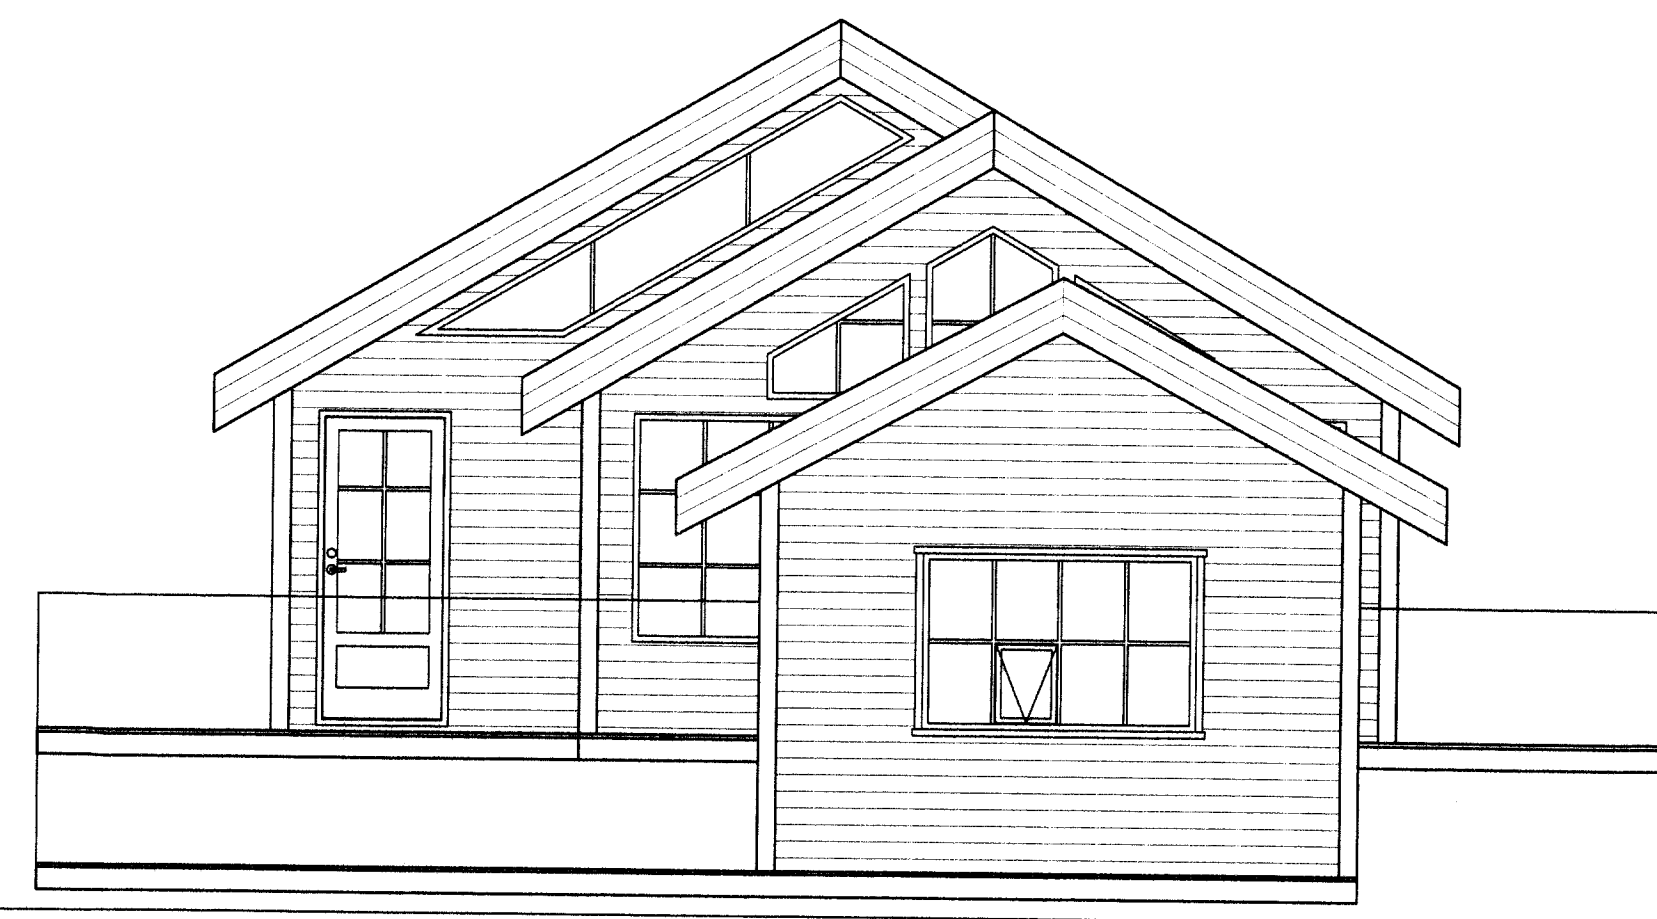

Skjalnúmer: 1433-1
 Samið, KKT
 04. NOV. 2014
 Páll Þórunn
 Byggingráðgjafi

UNDIRRITUN SAMRÆMINGARHÖNNUNAR

AUSTURHLIÐ

SUÐURHLIÐ

VESTURHLIÐ

TILVÍSUN	XX

ÚTG. DAGS SKÝRINGAR TEIKN. HANN RÝNT SAMÞ.

tpz teiknistofa
 Kirkjuvegi 23 900 Vestmannaeyjum Sími 481-2711
 tpz@teiknistofa.is www.teiknistofa.is

ÚTG. DAGS	HANNAÐ	MÆLIKVARÐI
NÓV. 2014	PZ	1:50 (A1)
YFIRFARIÐ	TEIKNAD	1:100 (A3)
BB	Tb	
SAMÞYKKT: PZ		120742-3379

BRÚNAVEGUR 25
 GRÍMSNESI
 VIÐBYGGING OG GESTAHÚS
 ÚTLIT VIÐBYGGING OG GESTAHÚS