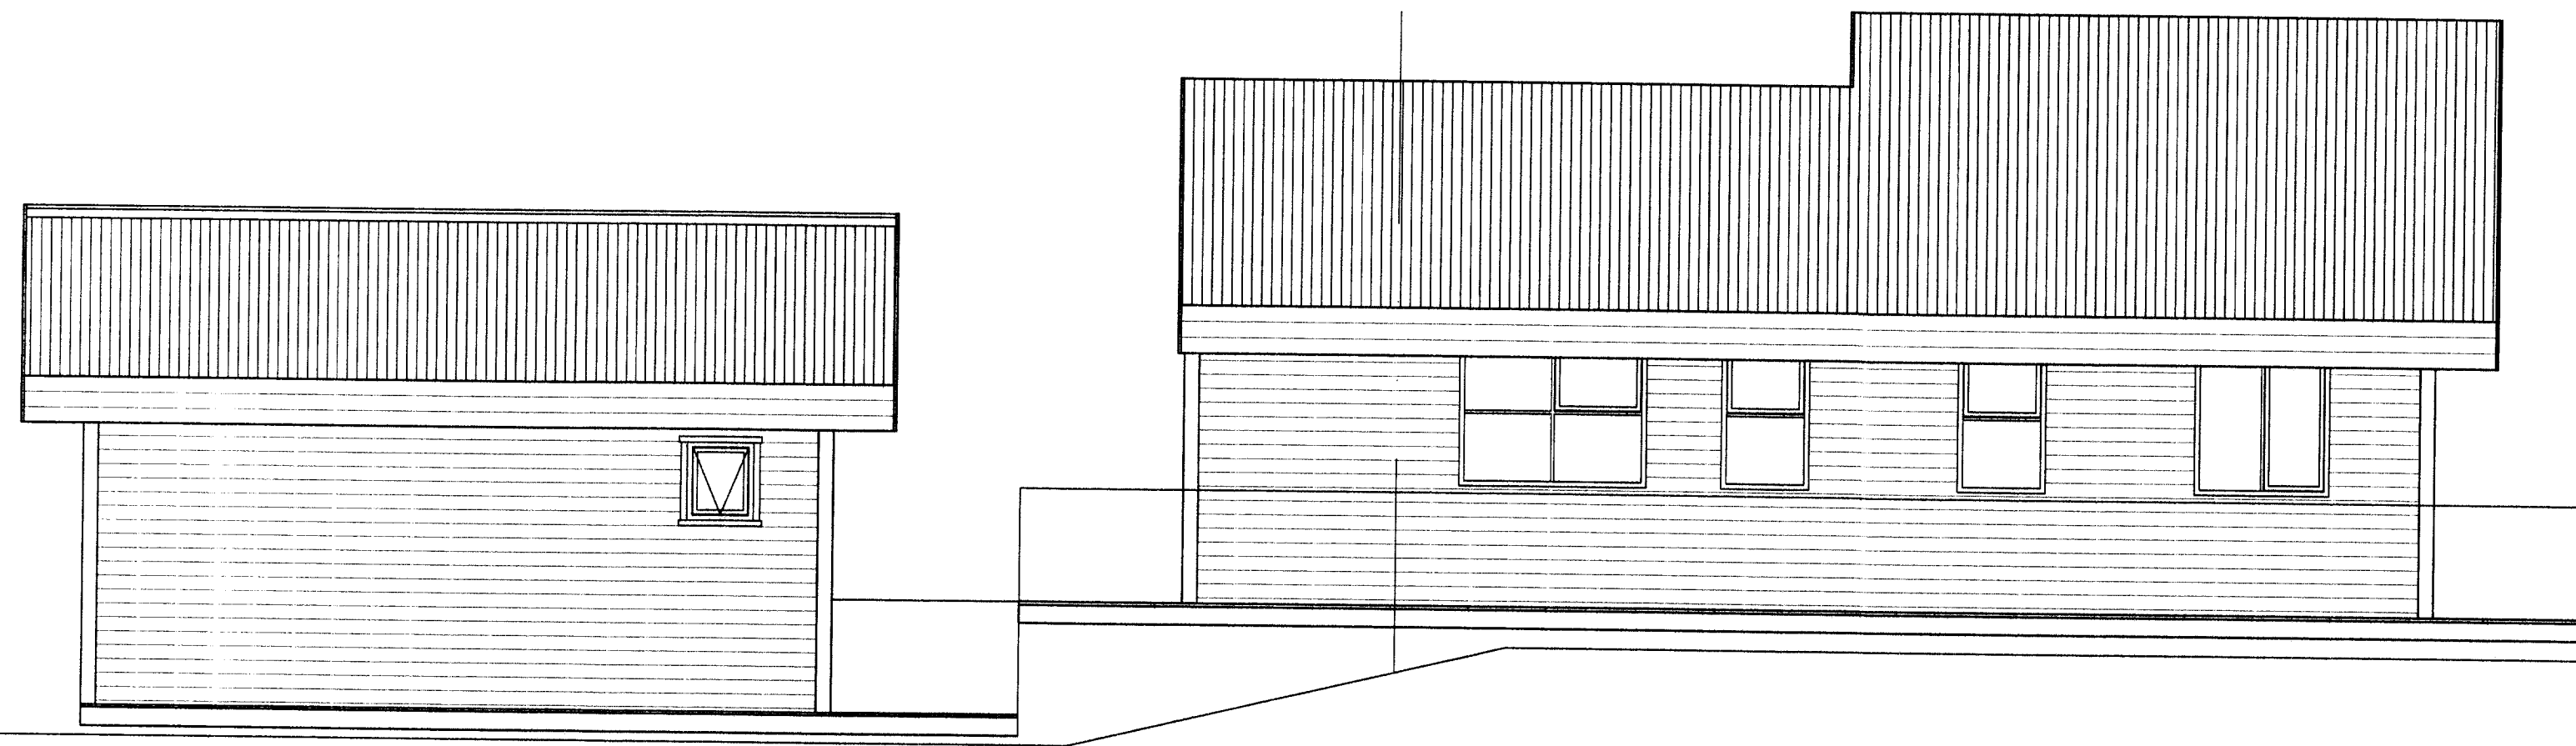

Skjalnúmer: 1433-1
 Samið, KKT
 04. NOV. 2014
 Páll Þórunn
 Byggingráðgjafi

UNDIRRITUN SAMRÆMINGARHÖNNUNAR

AUSTURHLIÐ

SUÐURHLIÐ

VESTURHLIÐ

TILVÍSUN	XX

ÚTG. DAGS SKÝRINGAR TEIKN. HANN RÝNT SAMÞ.

tpz teiknistofa
 Kirkjuvegi 23 900 Vestmannaeyjum Sími 481-2711
 tpz@teiknistofa.is www.teiknistofa.is

ÚTG. DAGS	HANNAÐ	MÆLIKVARÐI
NÓV. 2014	PZ	1:50 (A1)
YFIRFARIÐ	TEIKNAD	1:100 (A3)
BB	Tb	
SAMÞYKKT: PZ		120742-3379

BRÚNAVEGUR 25
 GRÍMSNESI
 VIÐBYGGING OG GESTAHÚS
 ÚTLIT VIÐBYGGING OG GESTAHÚS