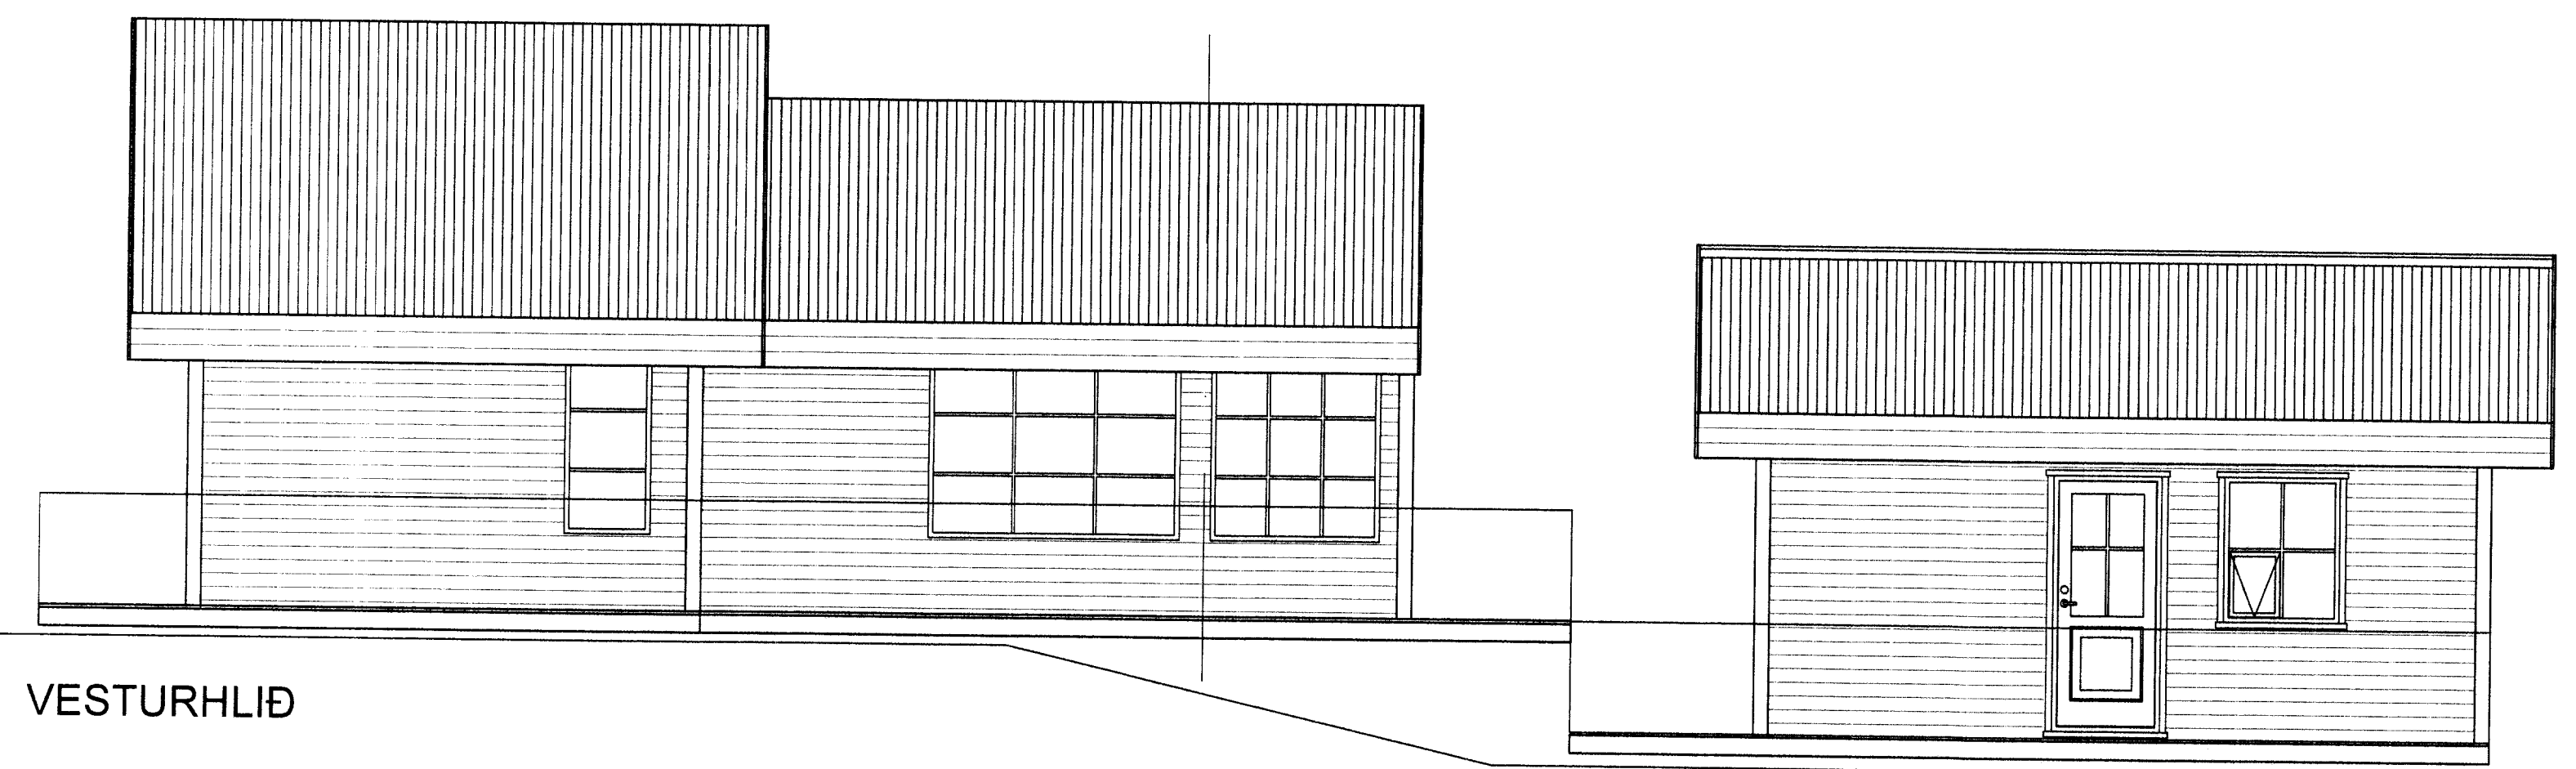

VESTURHLIÐ

TILVÍSUN	XX

ÚTG. DAGS SKÝRINGAR TEIKN. HANN RÝNT SAMÞ.

tpz teiknistofa
Kirkjuvegi 23 900 Vestmannaeyjum Sími 481-2711
tpz@teiknistofa.is www.teiknistofa.is

ÚTG. DAGS	HANNAÐ	MÆLIKVARÐI
NÓV. 2014	PZ	1:50 (A1)
YFIRFARIÐ	TEIKNAD	1:100 (A3)
BB	Tb	
SAMÞYKKT: PZ		120742-3379

BRÚNAVEGUR 25
GRÍMSNESI
VIÐBYGGING OG GESTAHÚS
ÚTLIT VIÐBYGGING OG GESTAHÚS