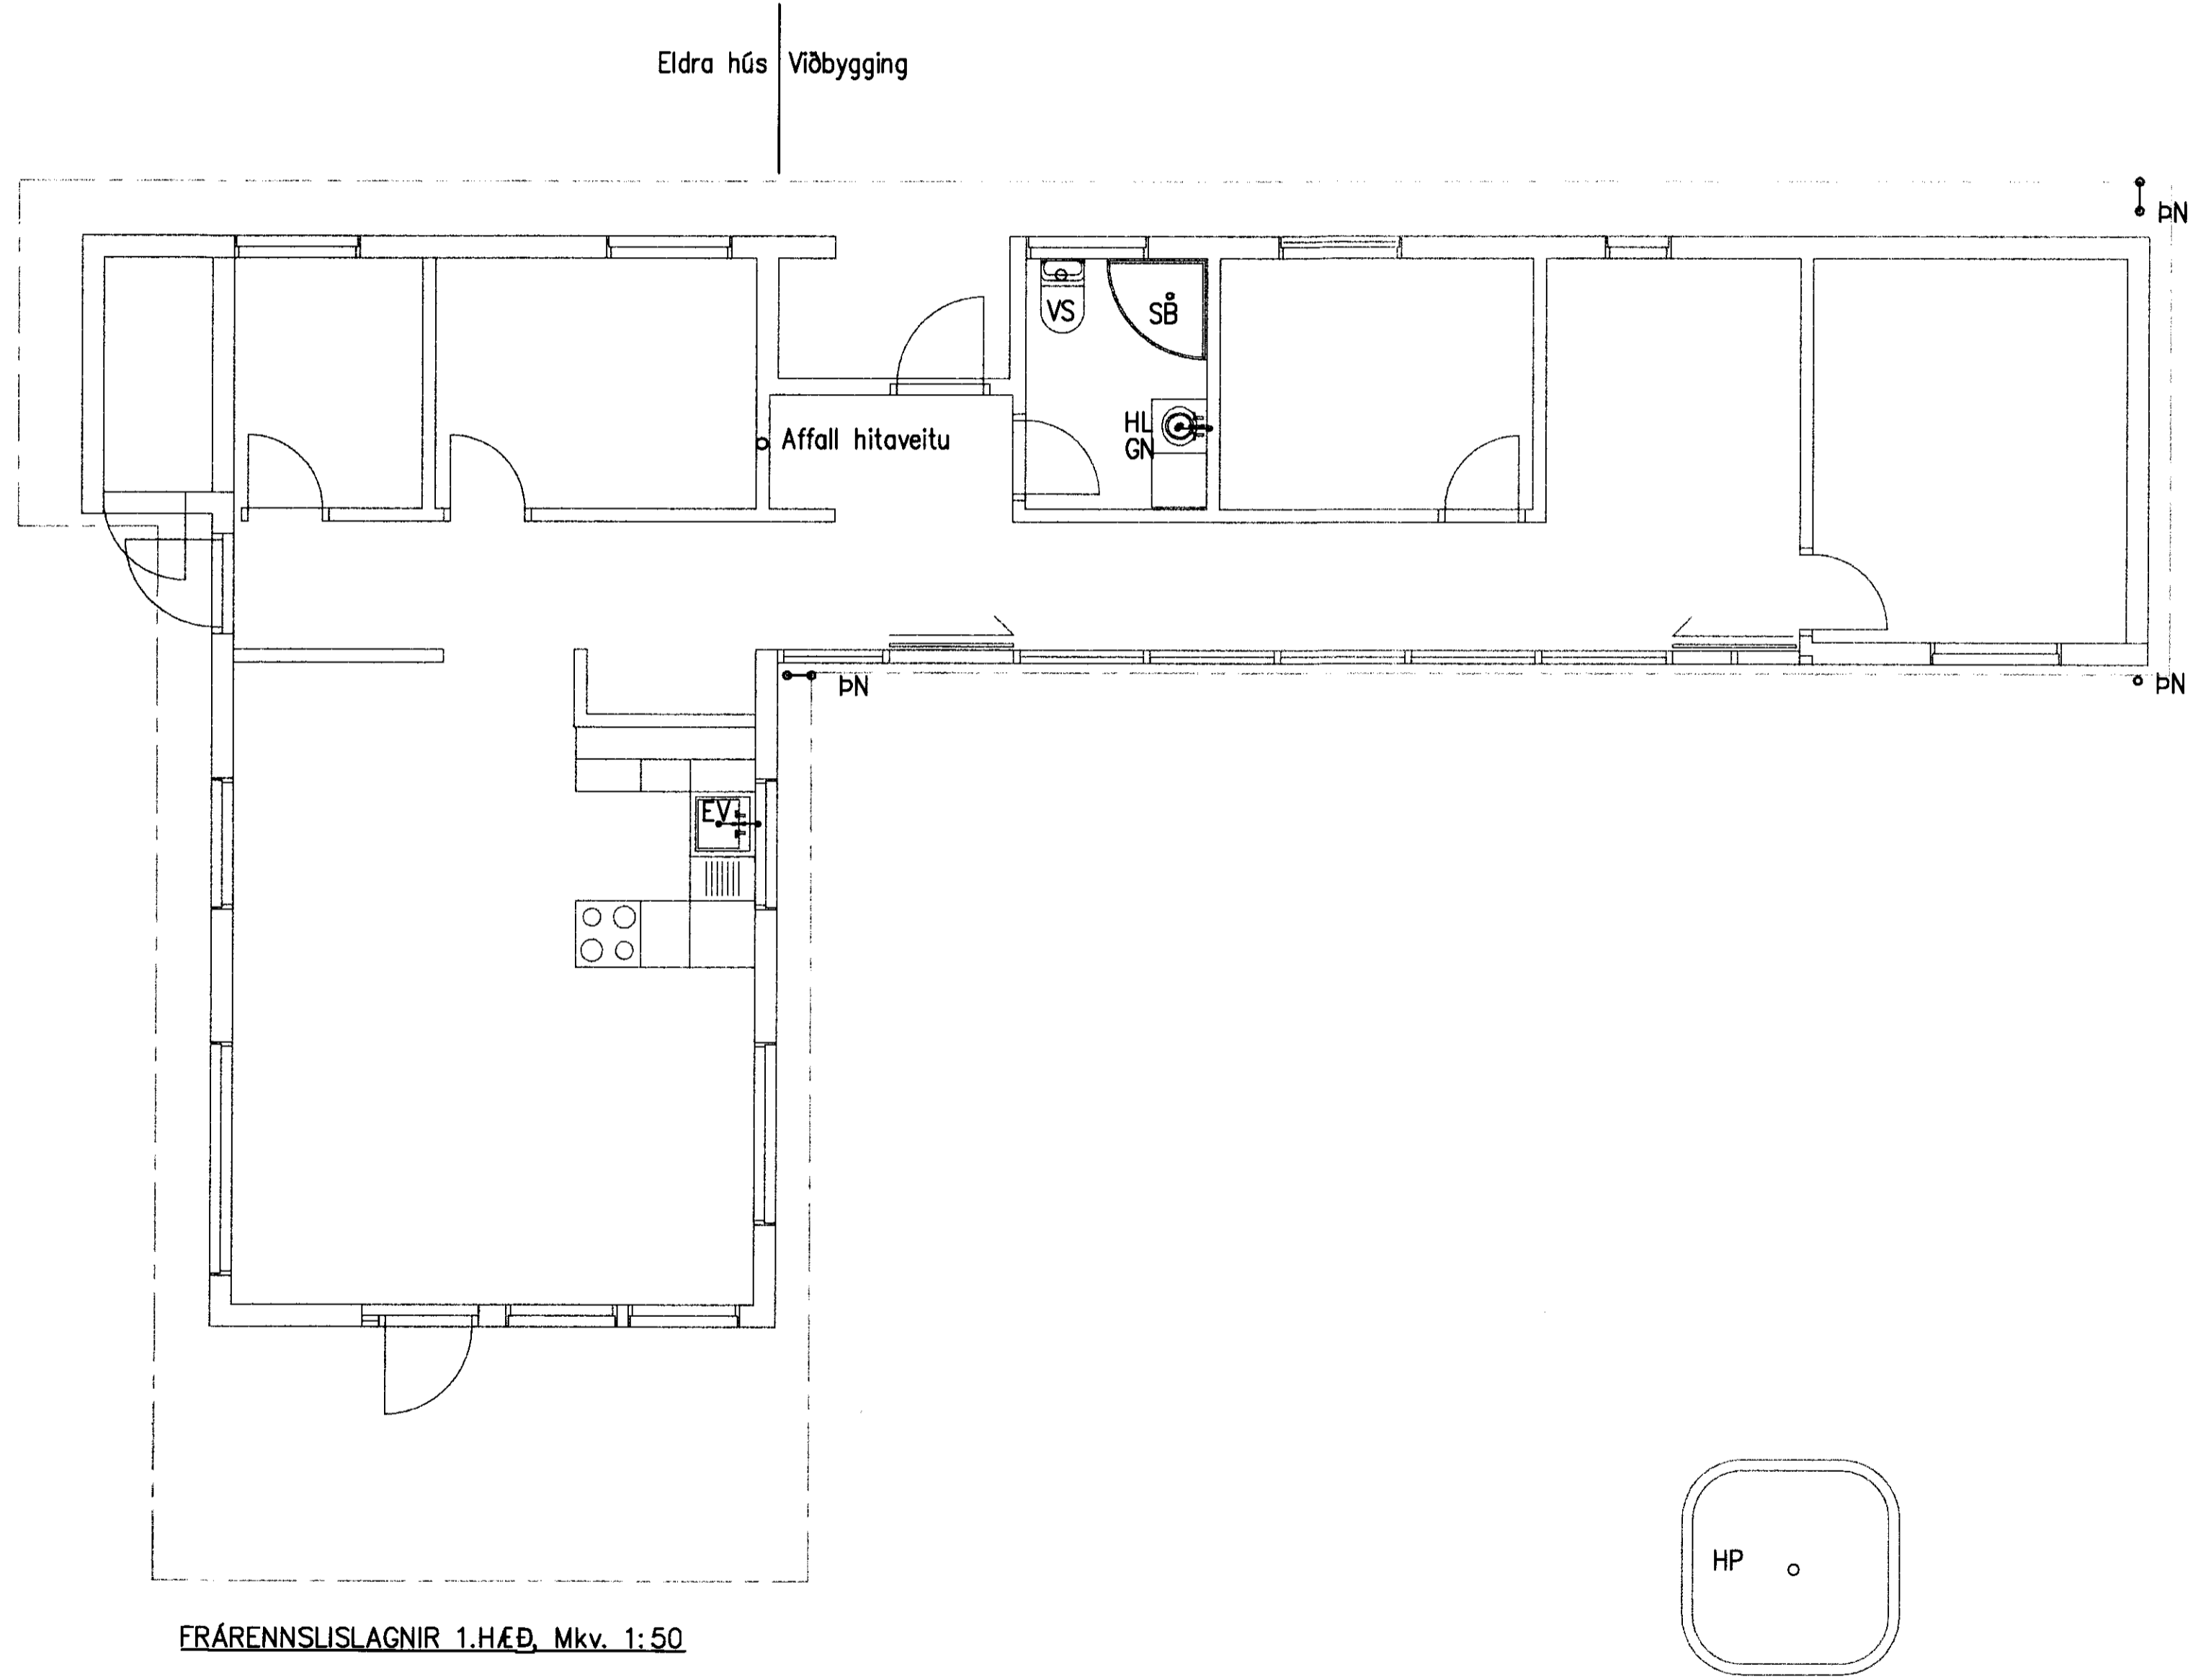

MÖTTEKID
20 SEPT. 2011
[Signature]
Byggingaráæðing
Stofnun um Væðing, Áæsteyri og Flæðing

UNDIRRITUN SAMRÆMINGARÞÖNNUDAR

FRÁRENNISLAGNIR 1.HÆÐ, Mkv. 1:50

	SAMÞYKKT: <i>[Signature]</i>	Brúnavegur 6 Grímsnes- og Grafingshreppi Viðbygging við sumarhús Frárennislaginir Grunnmynd 1. Hæð
	A 2011-09-05 VERKTEIKNING RM RM /AS AS	
www.verkis.is - sími: +354 422 8000	ÚTG DAGS SKÝRINGAR TEIKNING	VERKFAANG 09266 TEIKNING M40.202 A