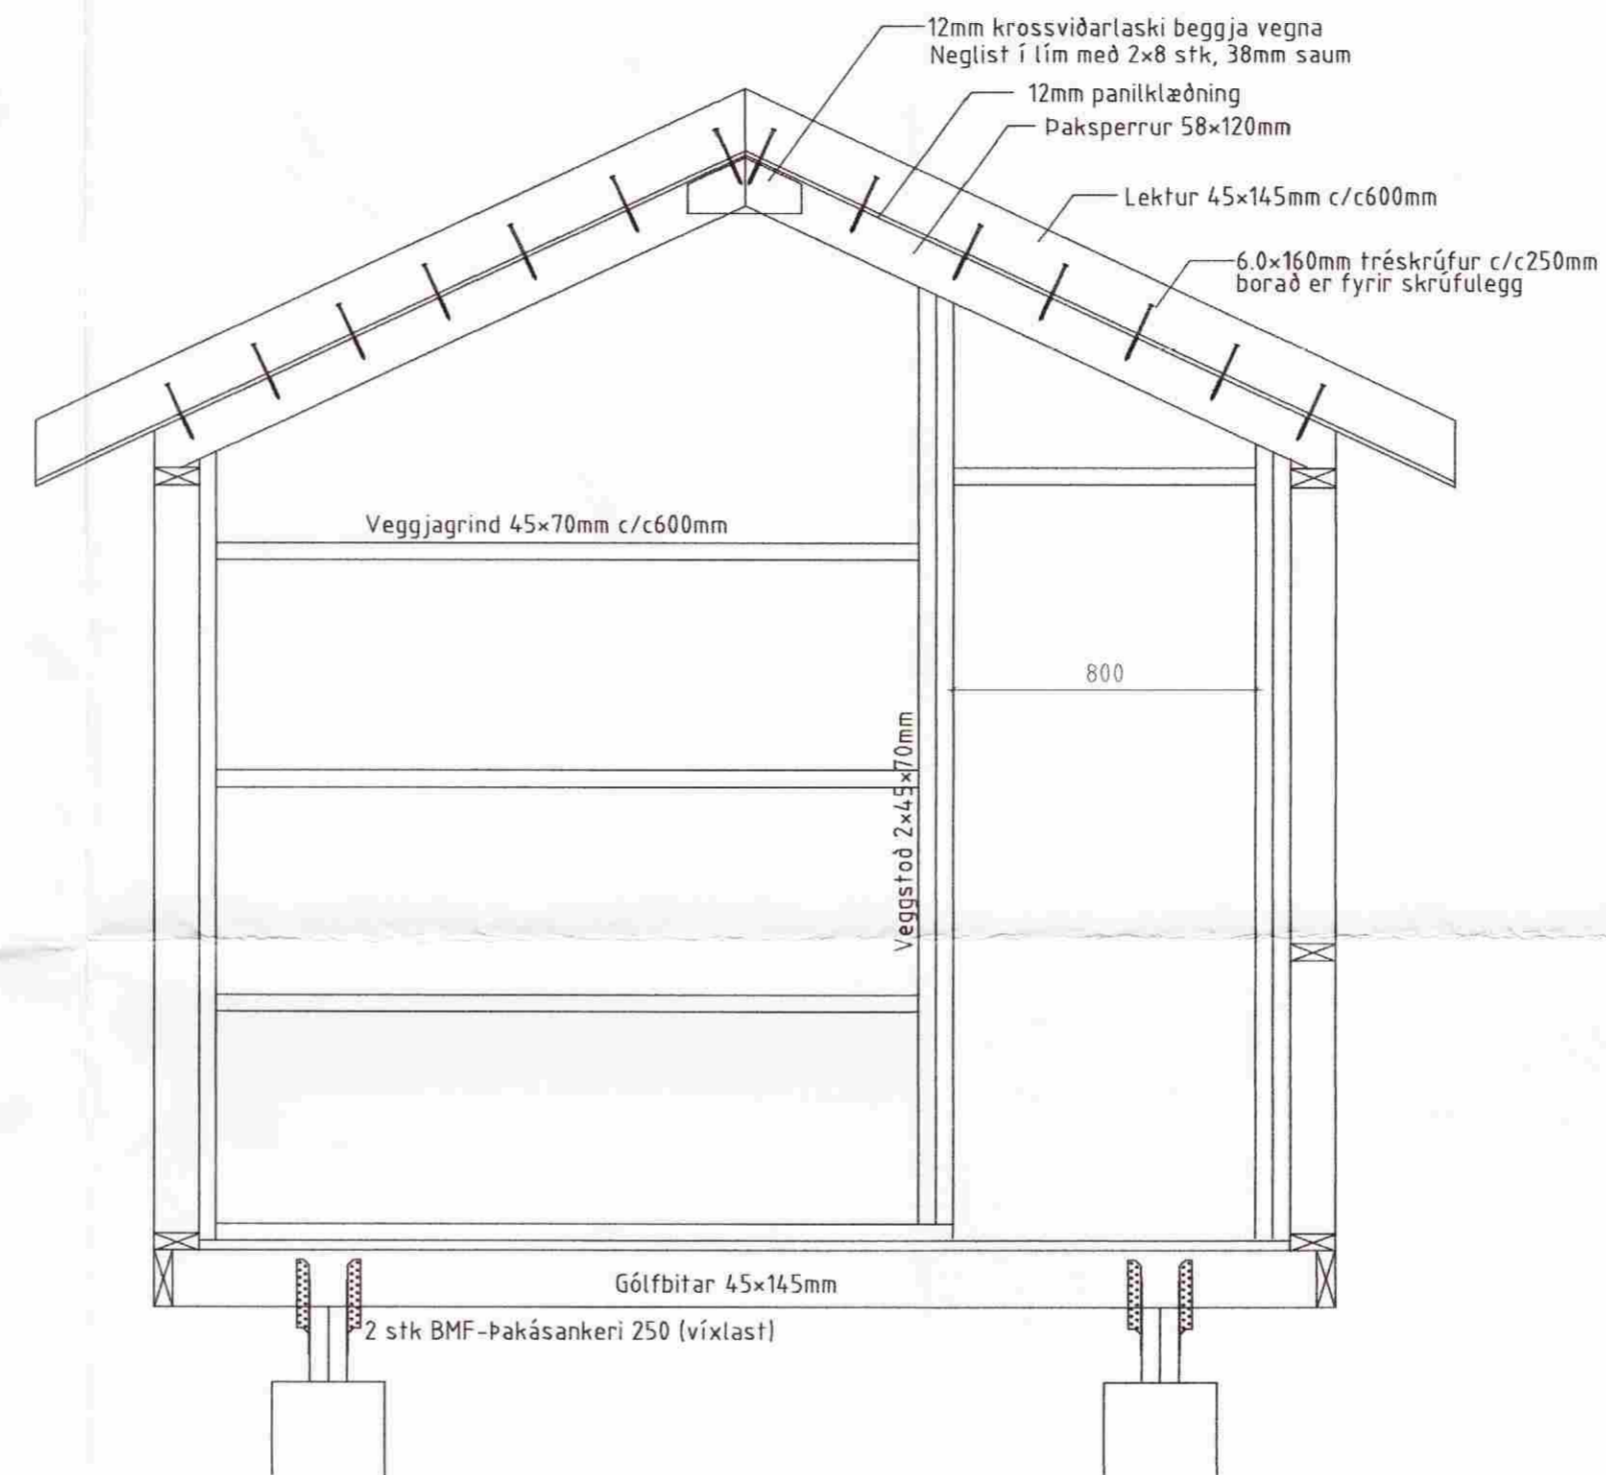

MÓTTEKIÐ

14 OKT. 2008

Byggingafultrúi uppsv. Ámessyslu og Flóahv.

Pversnið Mkv. 1:20

Veggur að herbergi Mkv. 1:20

ÖLL AFNOT OG AFRITUN TEIKNINGAR AÐ HLUTA EÐA Í HEILD ER HÁÐ SKRIFLEGU LEYFI HÖNNUÐAR

Númer	Dags.	Skýring breytingar	Br. af
<b>B</b> BJARNI INGIBERGSSON Byggingatæknifræðingur F.T.F.Í. Sími: 557 5251; GSM: 899 1961	MKV.	DAGS.	VERKNR.
	1:20	2008.09.25	
HEITI VERKS: Klausturgata, C-gata 11	TEIKN.	REIKN.	YFIRF.
	BI	BI	BI
HEITI TEIKNINGAR	NAFN HÖNNUÐAR		ÚTGÁFA NR.
Gestahús	Bjarni Ingibergsson		1
Pversnið - milliveggir	Byggingatæknifræðingur		<b>B04</b>
	Kt. 030861-2729		
	ÁRITUN HÖNNUÐAR		DAGS. ÁRITUNAR
			