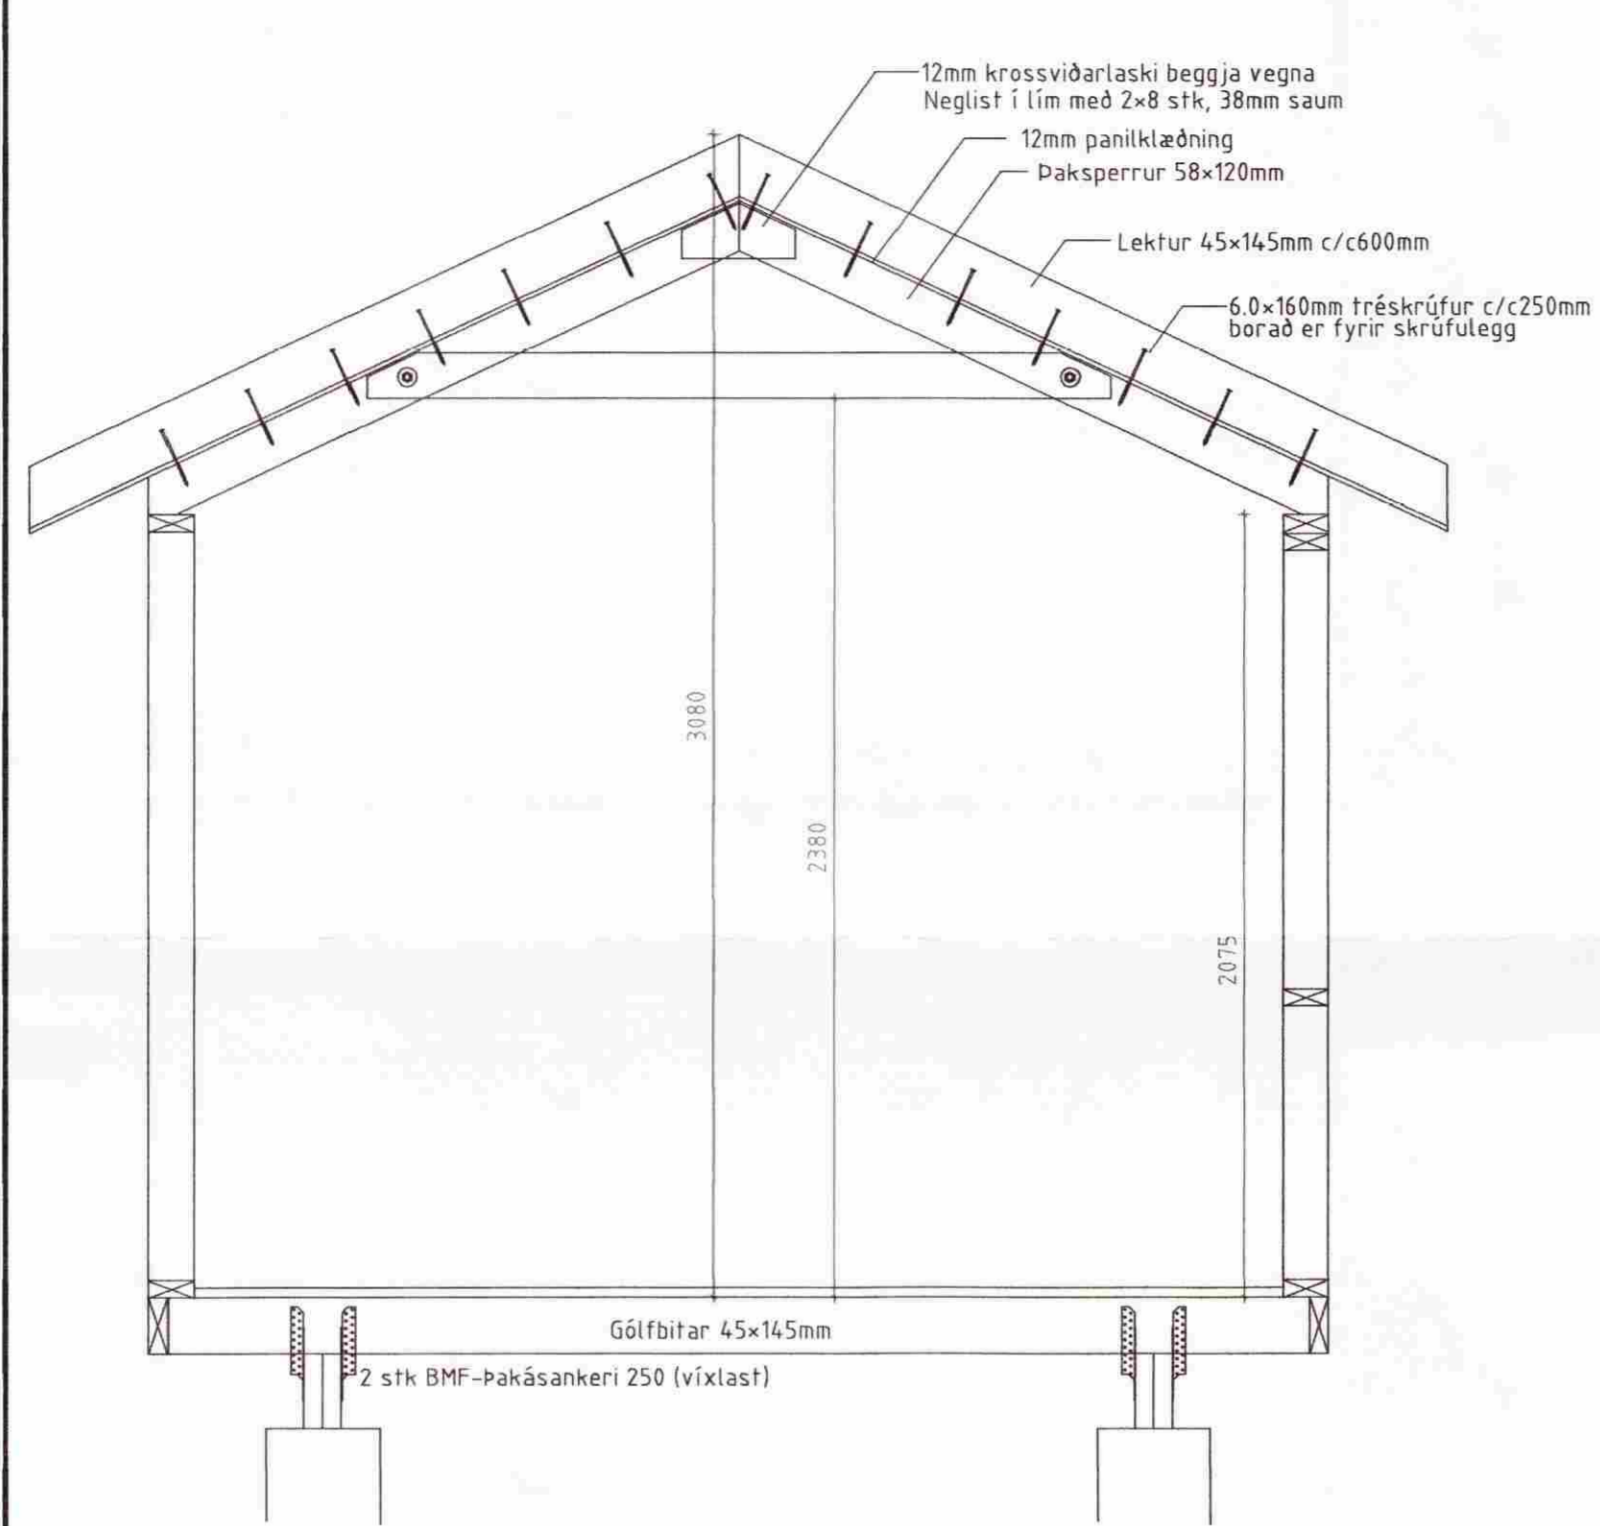

MÓTTEKIÐ

14 OKT. 2008

Byggingafultrúi uppsv. Ámessyslu og Flóahv.

Pversnið Mkv. 1:20

Veggur að herbergi Mkv. 1:20

ÖLL AFNOT OG AFRITUN TEIKNINGAR AÐ HLUTA EÐA Í HEILD ER HÁÐ SKRIFLEGU LEYFI HÖNNUÐAR

Númer	Dags.	Skýring breytingar	Br. af
<b>B</b> BJARNI INGIBERGSSON Byggingatæknifræðingur F.T.F.Í. Sími: 557 5251; GSM: 899 1961	MKV.	DAGS.	VERKNR.
	1:20	2008.09.25	
HEITI VERKS: Klausturgata, C-gata 11	TEIKN.	REIKN.	YFIRF.
	BI	BI	BI
HEITI TEIKNINGAR	NAFN HÖNNUÐAR		ÚTGÁFA NR.
Gestahús	Bjarni Ingibergsson		1
Pversnið - milliveggir	Byggingatæknifræðingur		<b>B04</b>
	Kt. 030861-2729		
	ÁRITUN HÖNNUÐAR		DAGS. ÁRITUNAR
			