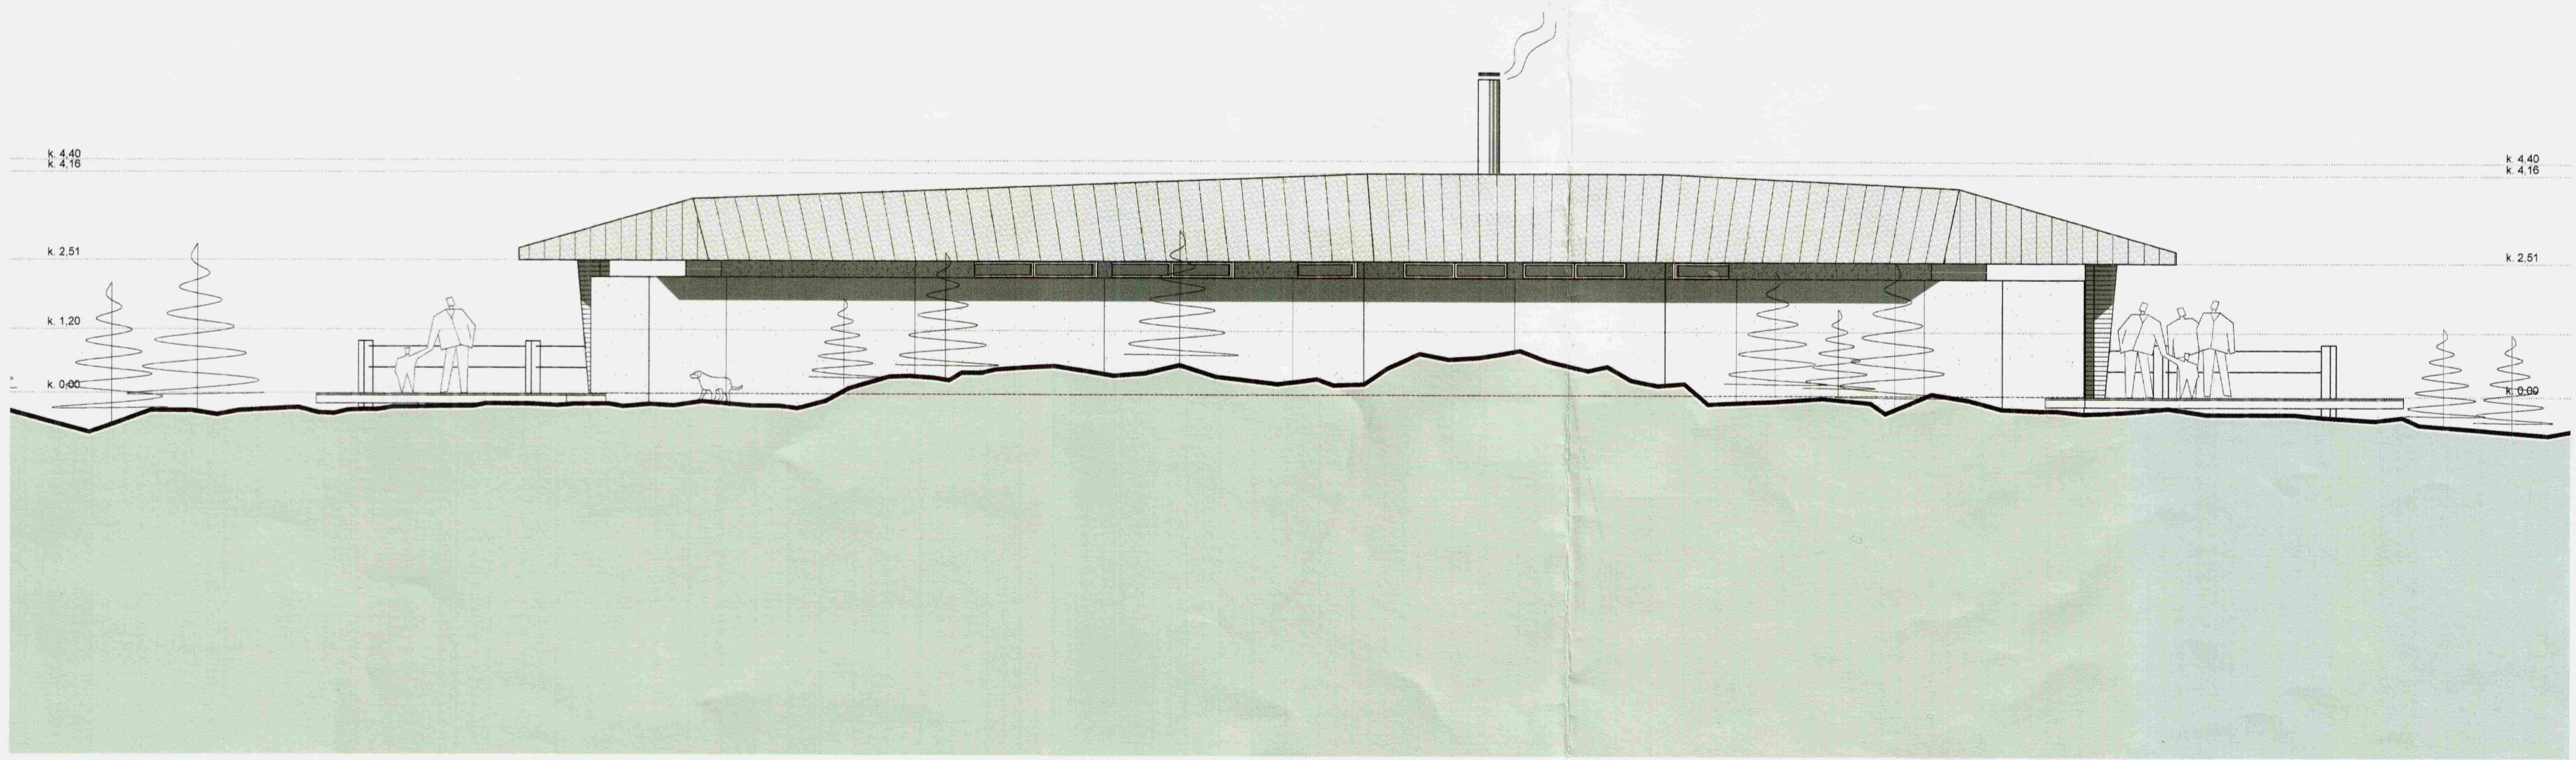

Biljeymda  
 Samþykkt  
 15 APR. 2008  
 Sig. H. Guðmundsson  
 Byggingarfulltrúi uppsveita Ámessýslu

ÚTLIT NORÐVESTUR M 1 : 100

ÚTLIT NORÐAUSTUR M 1 : 100

Verkheiti: **Dvergahraun 10 - 12**  
 Sumarhús í landi Miðengis

Verkhliuti: útlit

Teikninúmer: **06**

Mælikvarði: 1:100

Teiknað: RA

Yfirfarið:

Samþykkt:

Verknúmer: 0509

Útgáfudagur:

Teiknisiðó:

V:\1-Sumarhus\0509-Dvergahraun 10-12\0509-teikn\0509-adalupp\0509-I\_vinnslu\0509-dwg\

Útprintað:

Feb 06, 2008 - 10:04

Sig. H. Guðmundsson

**ARKÞING** BOLHOLT 8 -105 REYKJAVÍK  
 Sími: 551 0870 - Fax: 551 0875  
 arkthing@arkthing.is - www.arkthing.is