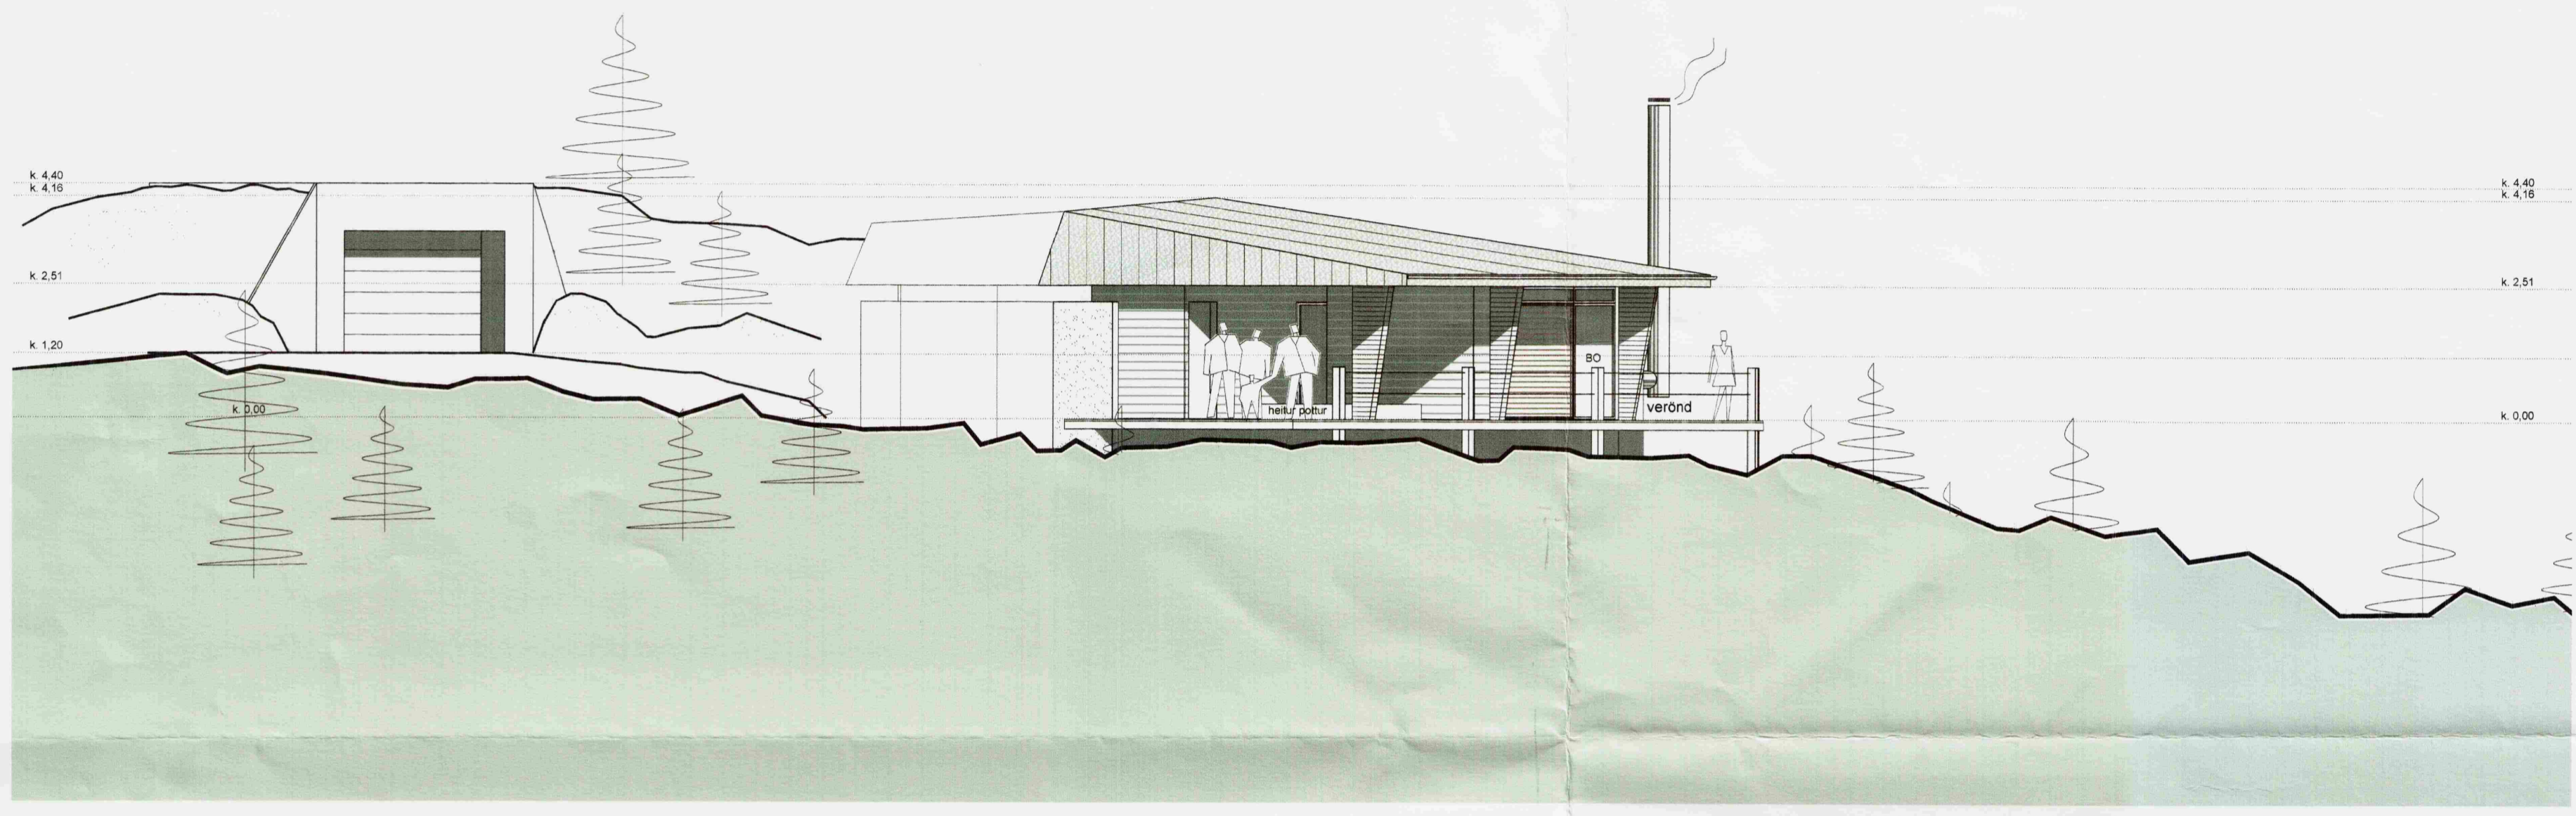

Biljeymda  
 Samþykkt  
 15 APR. 2008  
 Sig. H. Guðmundsson  
 Byggingarfulltrúi uppsveita Ámessýslu

ÚTLIT NORÐVESTUR M 1 : 100

ÚTLIT NORÐAUSTUR M 1 : 100

Verkheiti: **Dvergahraun 10 - 12**  
 Sumarhús í landi Miðengis

Verkhliuti: útlit

Teikninúmer: **06**

Mælikvarði: 1:100

Teiknað: RA

Yfirfarið:

Samþykkt:

Verknúmer: 0509

Útgáfudagur:

Teiknisiðó:

V:\1-Sumarhus\0509-Dvergahraun 10-12\0509-teikn\0509-adalupp\0509-I\_vinnslu\0509-dwg\

Útprintað:

Feb 06, 2008 - 10:04

Sig. H. Guðmundsson

**ARKÞING** BOLHOLT 8 -105 REYKJAVÍK  
 Sími: 551 0870 - Fax: 551 0875  
 arkthing@arkthing.is - www.arkthing.is