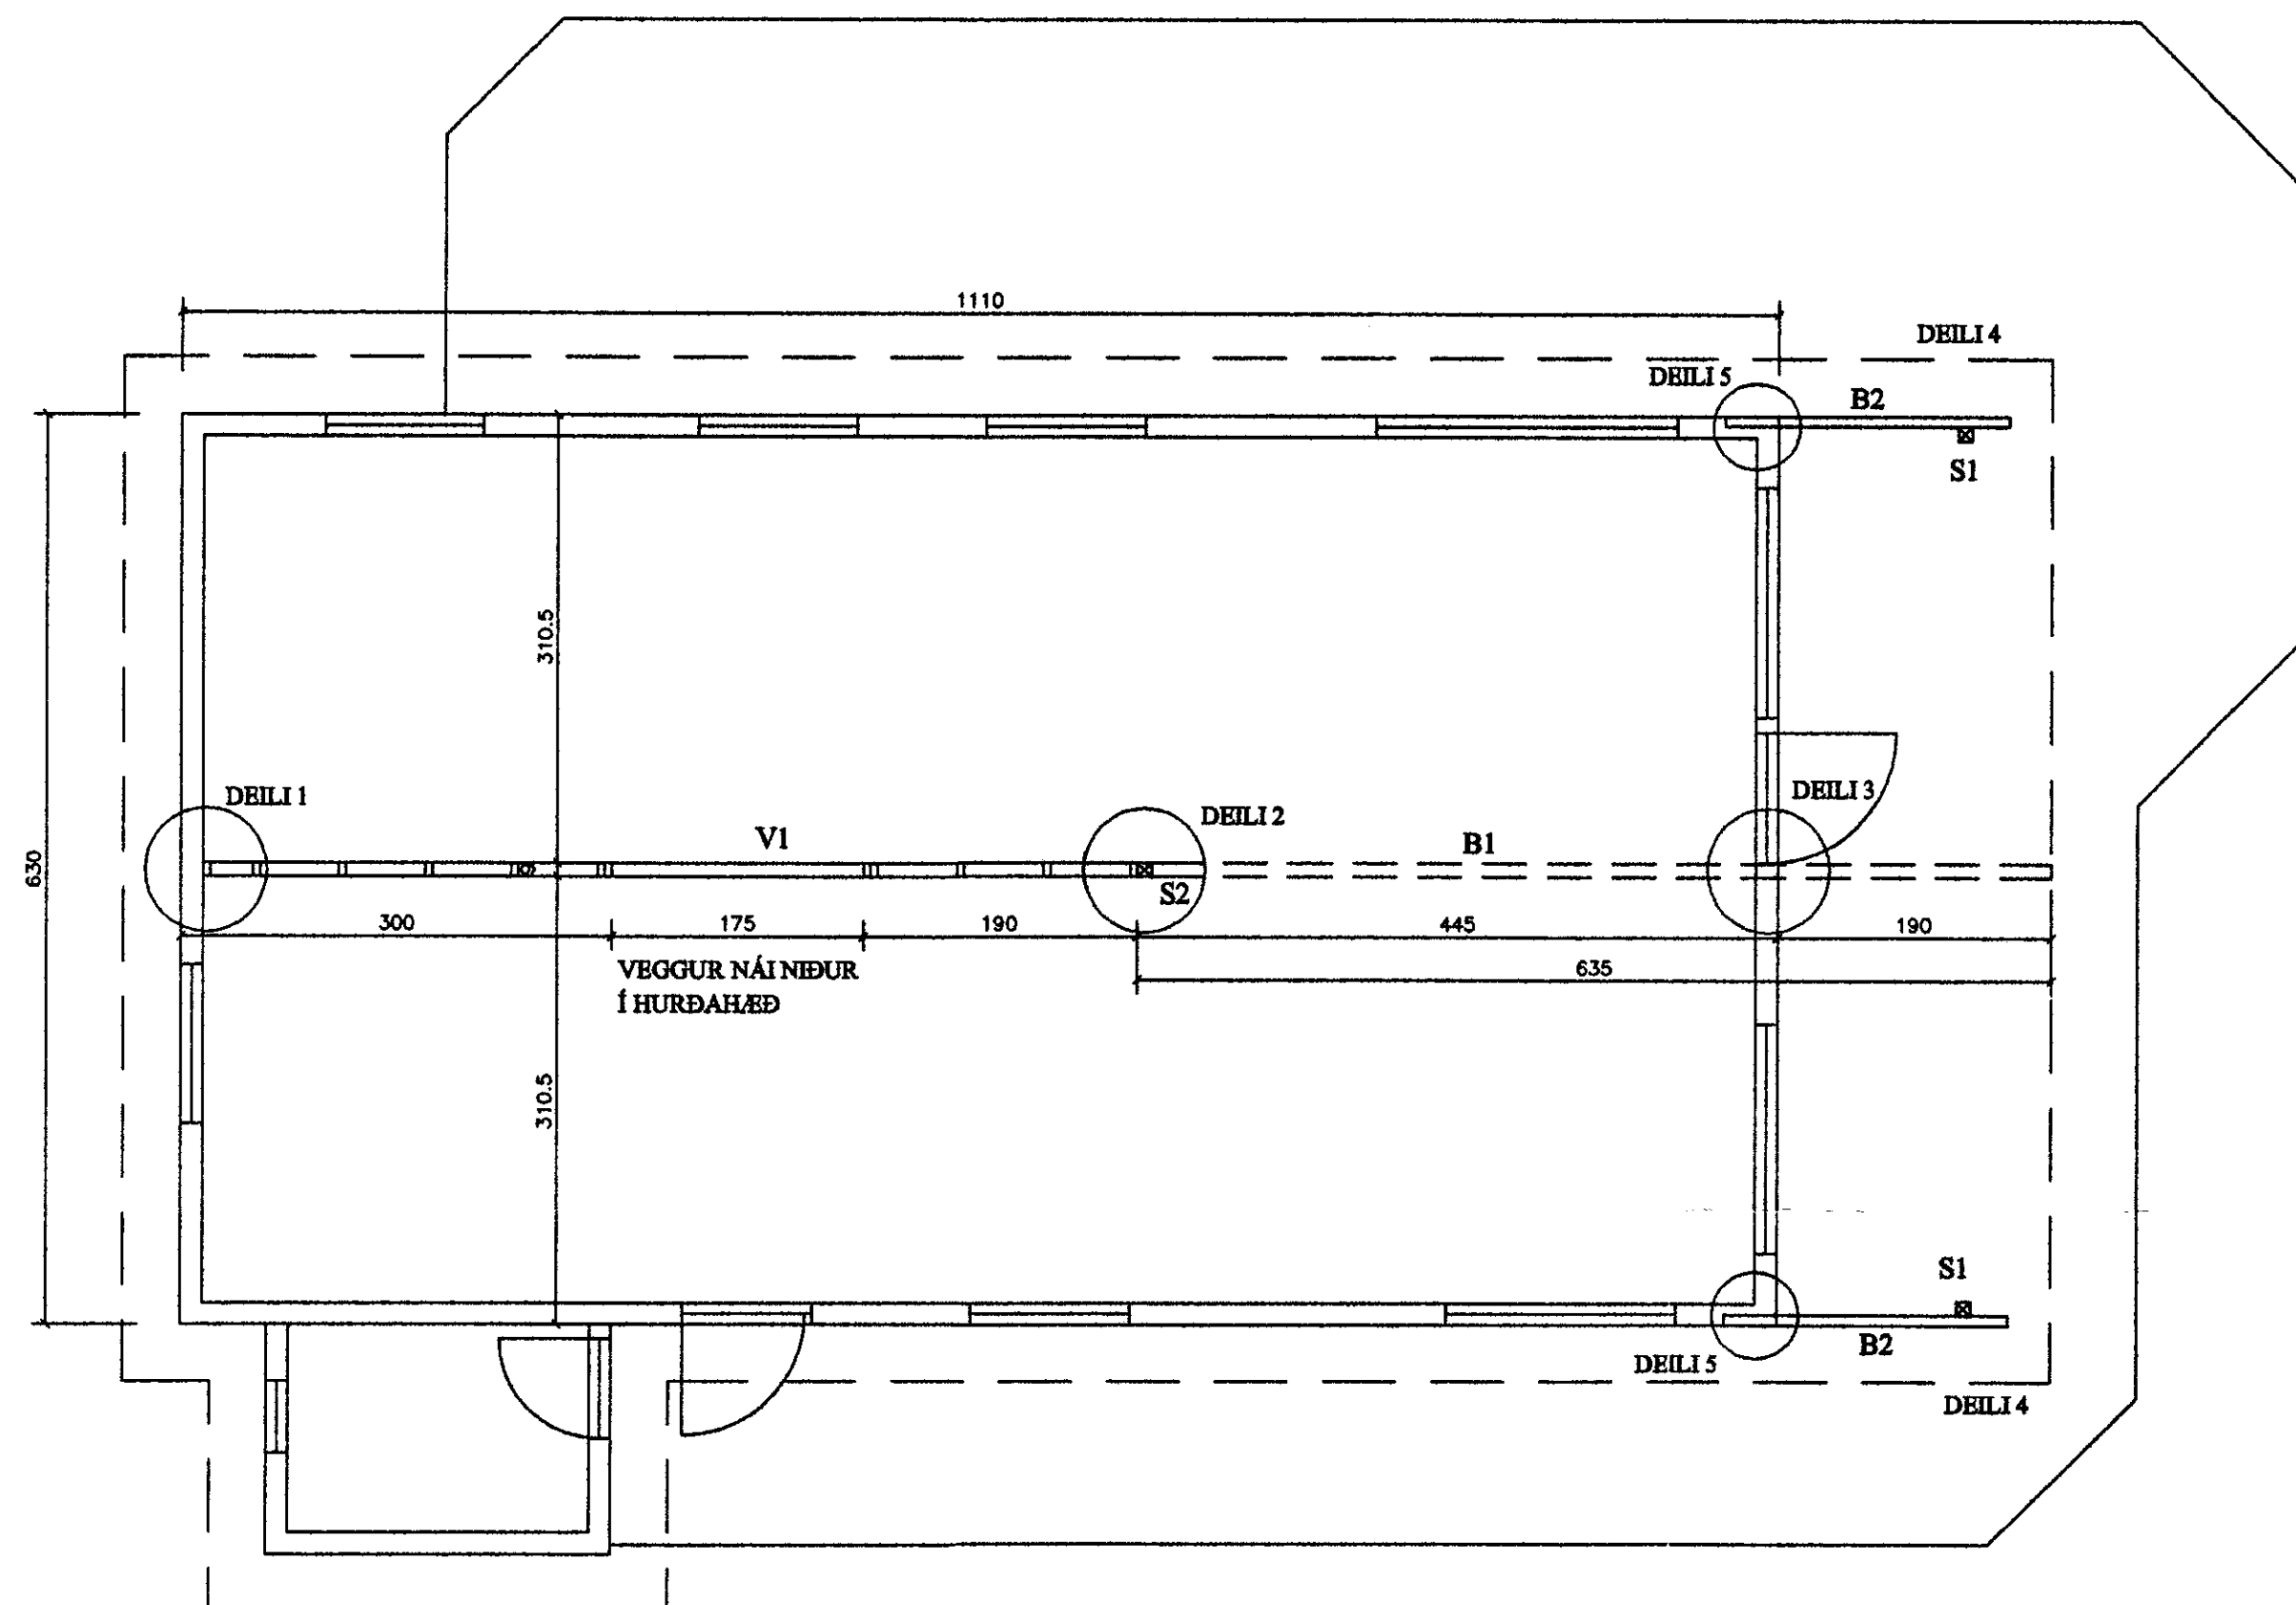

MÓTTEKID

09. SEPT. 2006

Byggháttufrú, uppáv. Arnossýslu og Fisktr.

GRUNNMYND BERANDI ÚTVEGGIR, INNVEGGIR  
OG BITAR

SUMARHÚS DJÚPAHRAUN 12 Í LANDI MIDENGIS  
GRÍMSNESHREPPI  
GRUNNMYND MÁLSETNING BERANDI VEGGJA  
06. JÚLÍ 2006. MKV. 1:50.