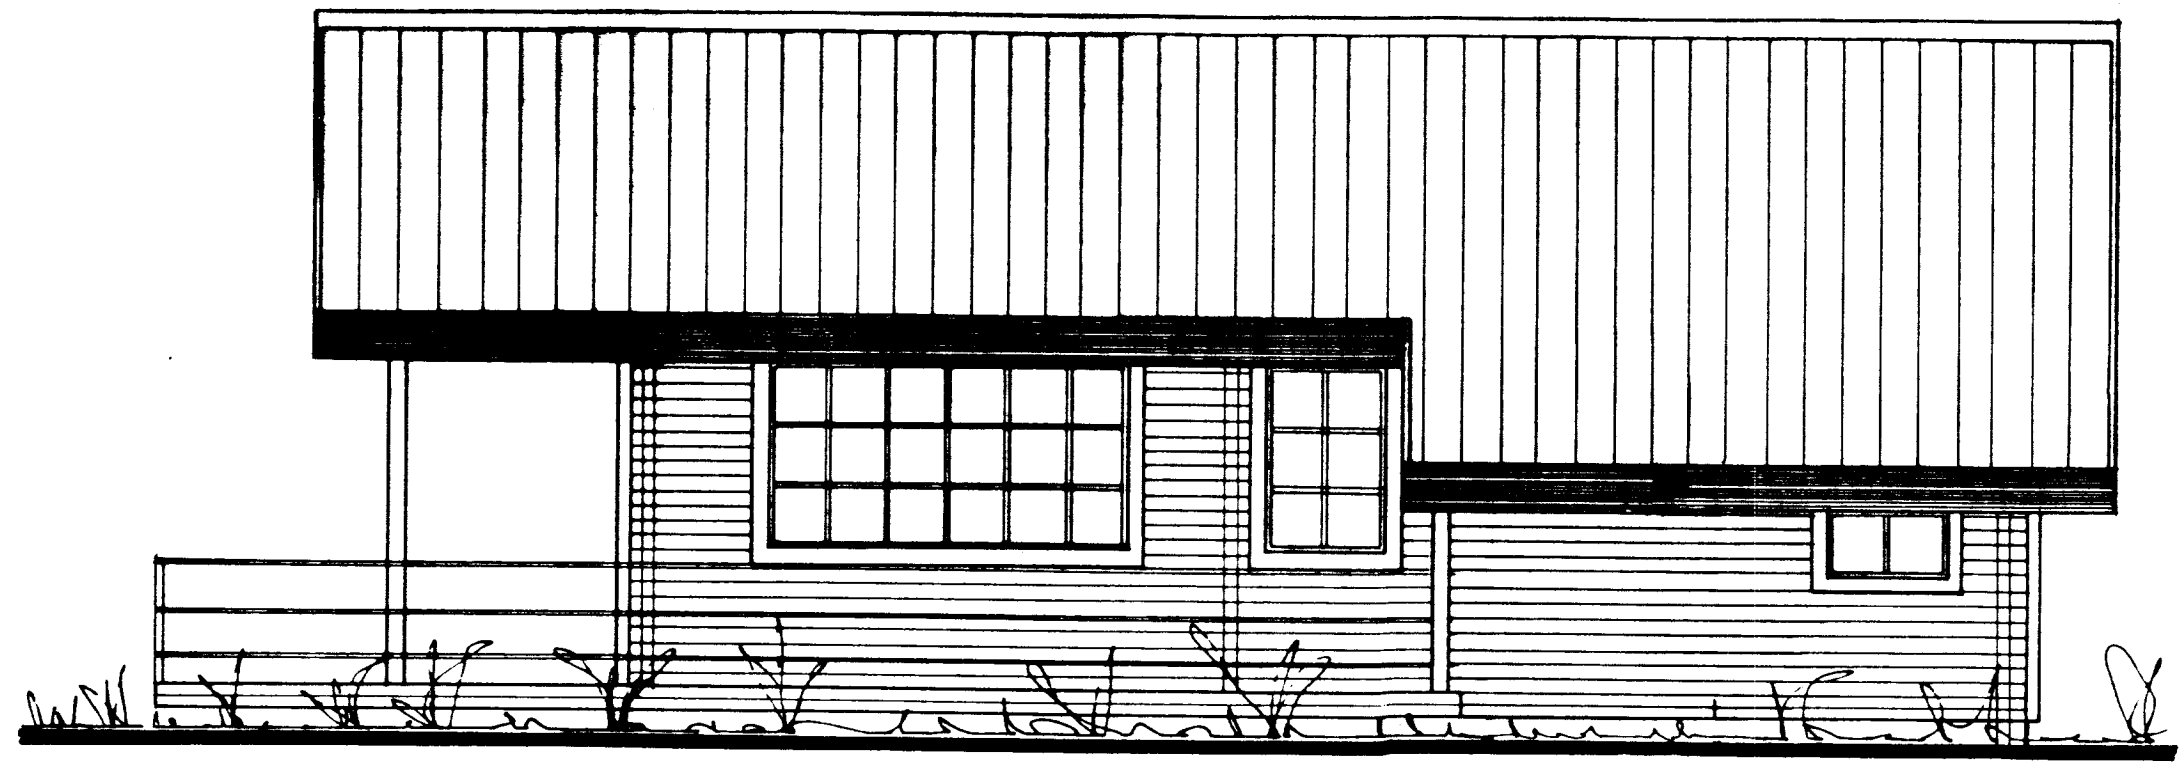

BYGGINGARFRÆÐINGUR  
 Samp. 29/91  
 GRÍMSNESHREPPUR  
*H. Albertsson*

SUÐAUSTUR

NORÐAUSTUR

NORÐVESTUR

SUÐVESTUR

**Vignir Albertsson Byggingarfræðingur**  
 Efstasundi 81. 104. Reykjavík. ☎ 91-35229.

	VERKHEITI			
	SUMARIÚS Gúðmundar Hallvarðssonar á reit nr. 1 Hraunb. Grímsnesi.			
	HEITI TEIKNINGAR		KVARDI 1:50	
UTLIT		TEIKN NR 1		
HÁNNAD VIGNIR	TEIKNAD VIGNIR	DAGS Febrúar 91	GERD GH.	