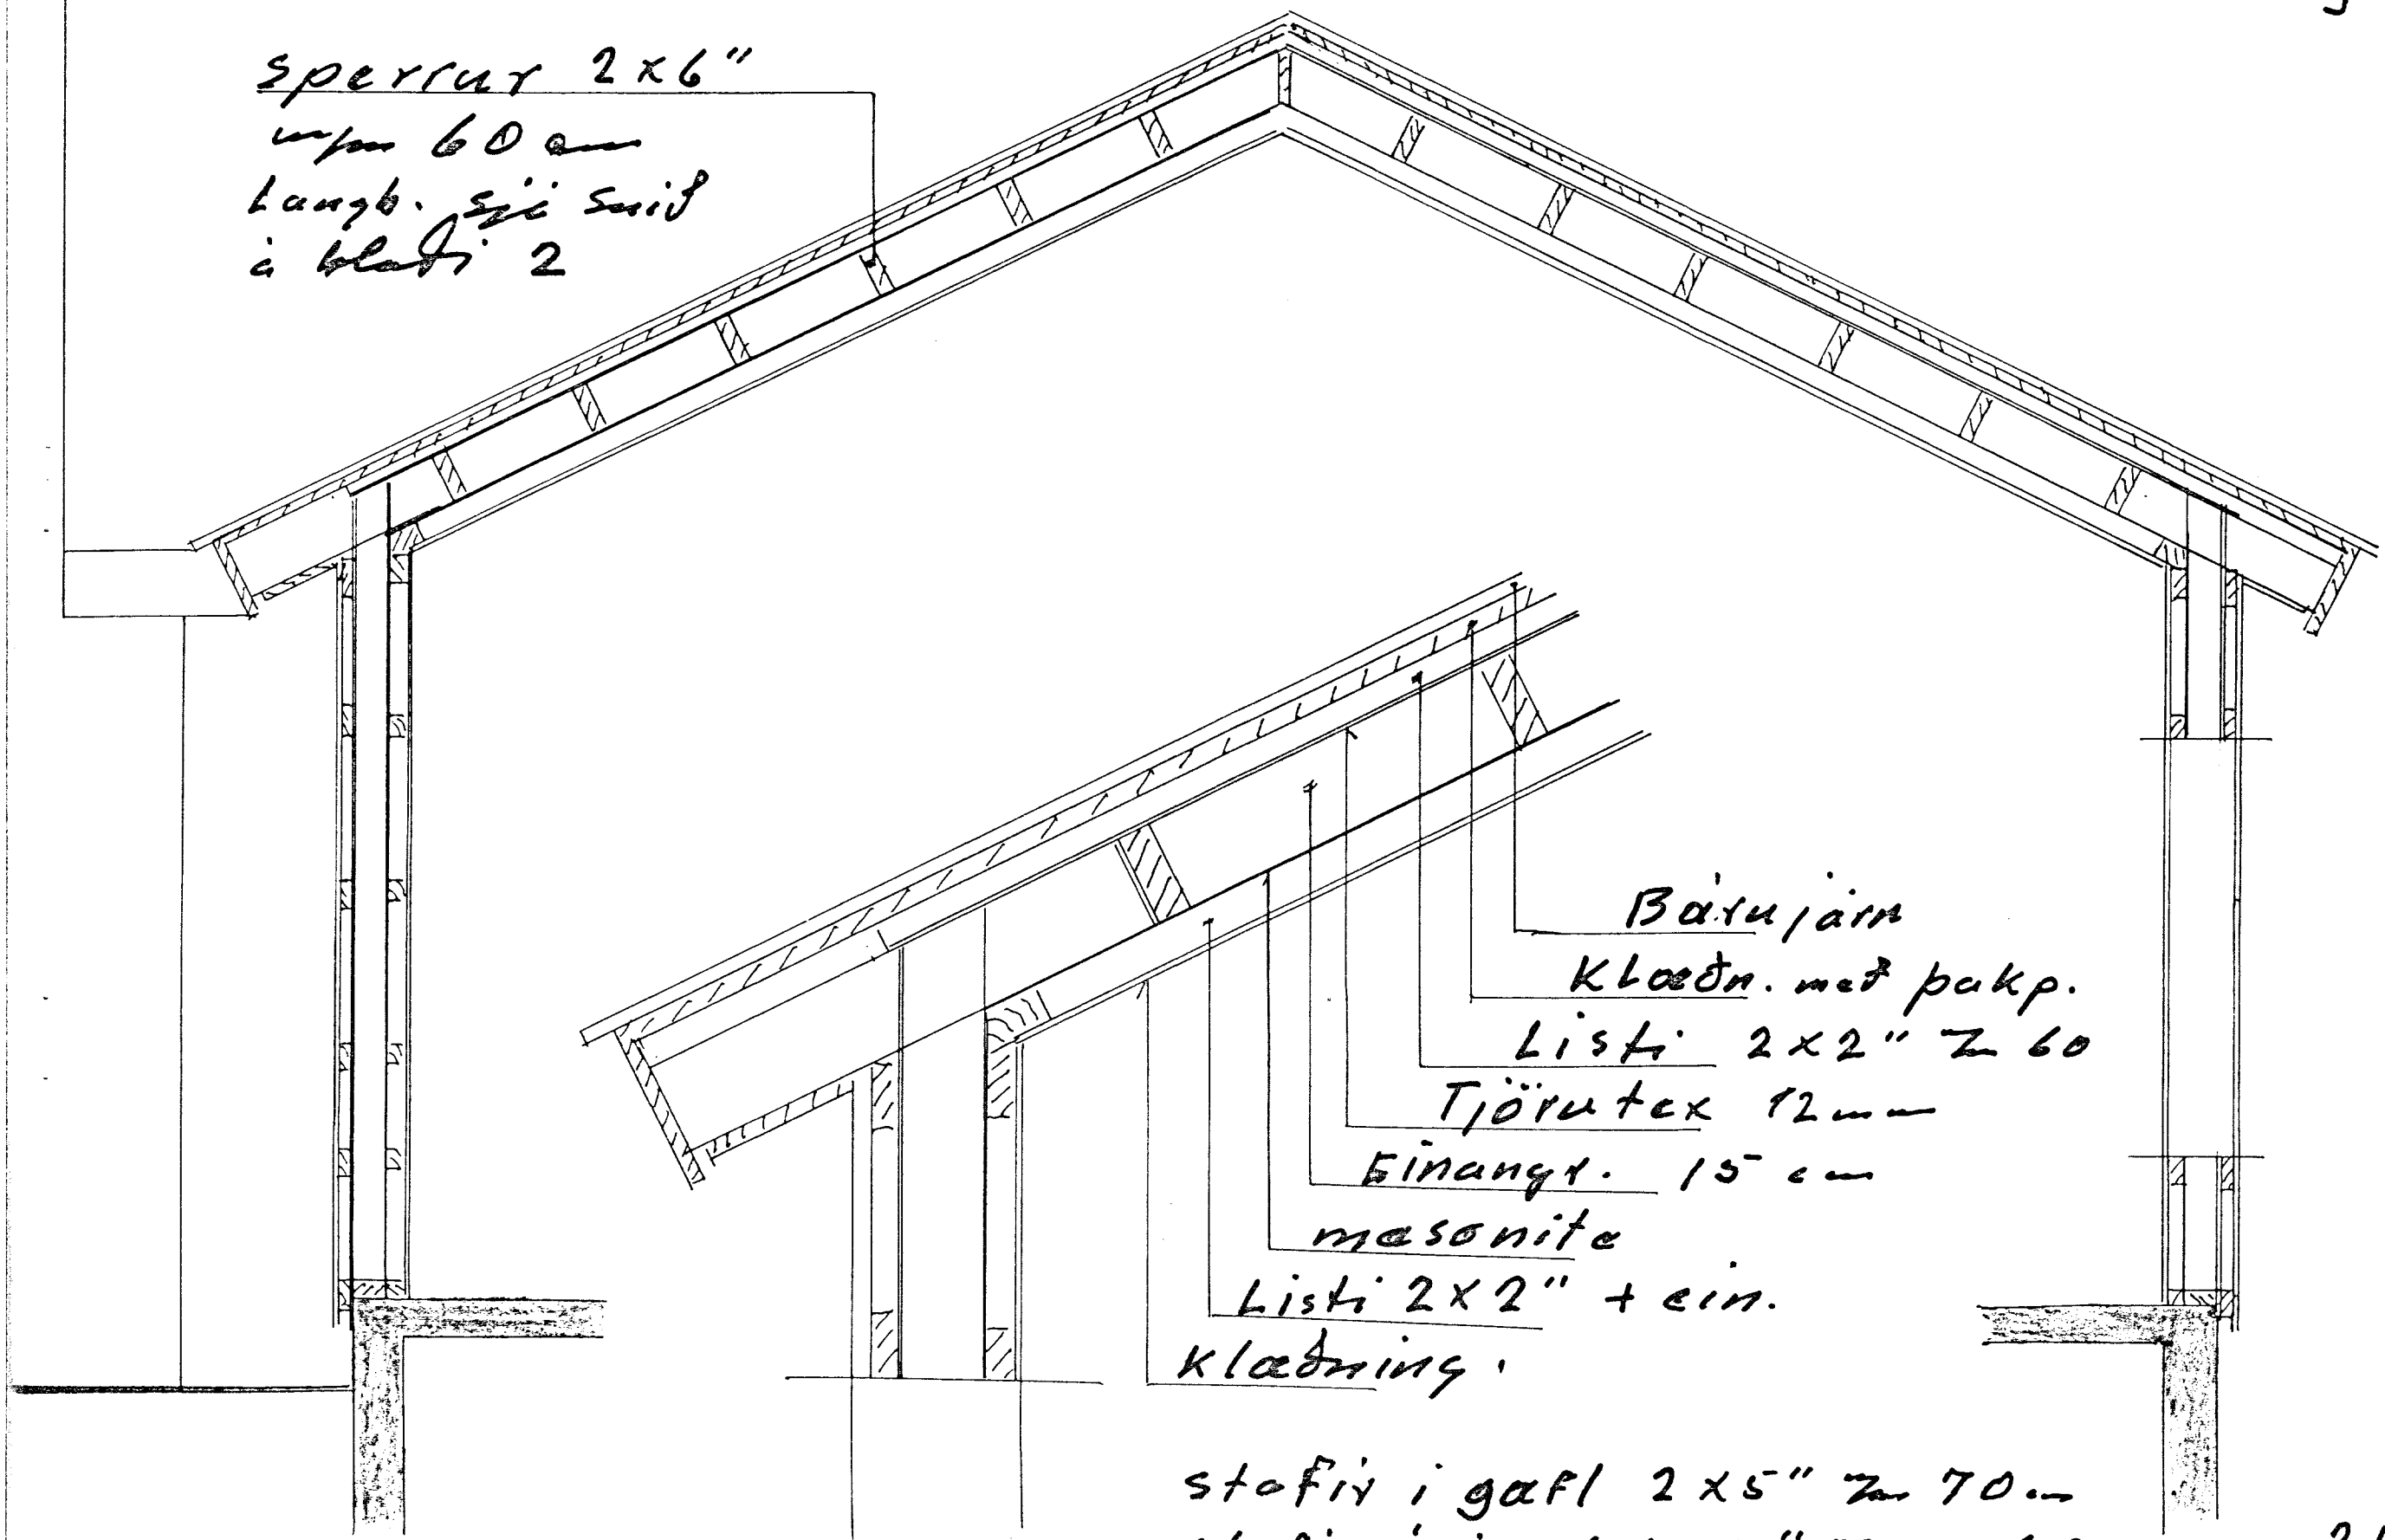

Eyvik i búgarhuís breyt.

snit B-B 1:25 og 1:10

Sperrur 2x6"  
um 60 cm  
Langb. sigi sigi  
í blati 2

Bátu járn  
Klæðn. með þakp.  
Listi 2x2" L 60  
Tjörutak 12 cm  
Finangt. 15 cm  
masonite  
Listi 2x2" + ein.

Klæðning

stafir í gæfl 2x5" L 70 cm  
stafir í innv. 4x4" L 60 cm

21.4.83  
Madsen