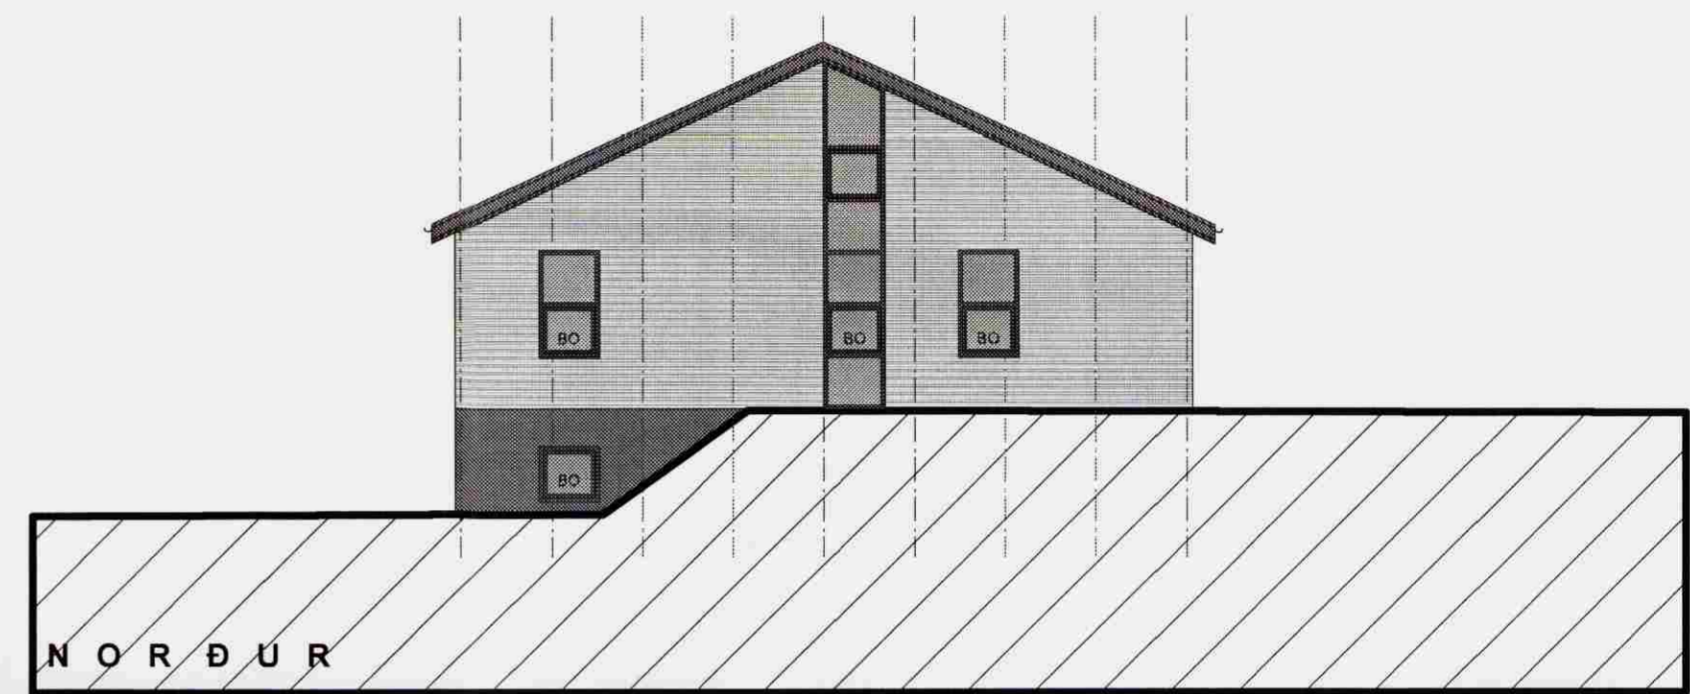

Samþykkt  
27 MAÍ 2008  
*Hilmar S. Sigurdsson*  
Byggingarfulltrúi uppsveita Árnessýslu

Skráningartafla: Fljótshákkinn 6, Ásgarði, Bláskógabyggð					Skrásetjari: Gunnlaugur Johnson												
Landnúmer: 179266					Kennitala: 080657-7819												
Matshlutanúmer: 01					Útgáfa: 4.01t Dags: 20.5.2008												
Uppskipting og lýsing					Stærðir												
D0	D1	D2	D3	D4	D5	D5M	D6	D7	D8	D9	D10a	D10b	D11	D12	D16	Reiknitala	D17
Lokun	Rými hæð-röð	Notkun texti	Höfuð-flokkun	Eignar-hald	Botnflötur m <sup>2</sup>	Milliflötur m <sup>2</sup>	Stigar m <sup>2</sup>	Op m <sup>2</sup>	Brúttóflötur m <sup>2</sup>	Brúttóflötur sh < 1,8	Salarhæð min	Salarhæð max	Brúttó rúmmál m <sup>3</sup>	Nettóflötur m <sup>2</sup>	Birt flatarmál m <sup>2</sup>	Skiptarúmmál	Skiptarúmmál m <sup>3</sup>
<b>Matshluti</b>					188,0	0,0	2,0	2,0	117,4	0,0			430,2	101,7	117,4		353,805
<b>Botn</b>													18,8				
<b>Kjallari</b>					94,0	0,0	2,0	0,0	25,4	0,0			61,0	19,2	25,4		
A	0001	Tæknirými & g.	T	0101	25,4		2,0		25,4		2,40	2,40	61,0	19,2	25,4	2,40	46,080
A	0002	Óuppf. sökkulrými	V	0101	68,6						2,40	2,40					
<b>1. Hæð íbúð</b>					94,0	0,0	0,0	2,0	92,0	0,0			350,4	82,5	92,0		
A	0101		N	0101	94,0			2,0	92,0		2,50	4,76	350,4	82,5	92,0	3,73	307,725
<b>Athugasemdir</b>																	
<b>Sameignir sumra</b>																	
<b>Eignarhald</b>																	
	Eignar-hald	Notkun texti	Birt flatarmál m <sup>2</sup>	Skiptarúmmál Séreign m <sup>2</sup>	Séreign m <sup>2</sup>	Séreign og sameign m <sup>2</sup>											
	0101	Íbúð	117,4	353,805	353,805												
		Alls	117,4	353,805	353,805												