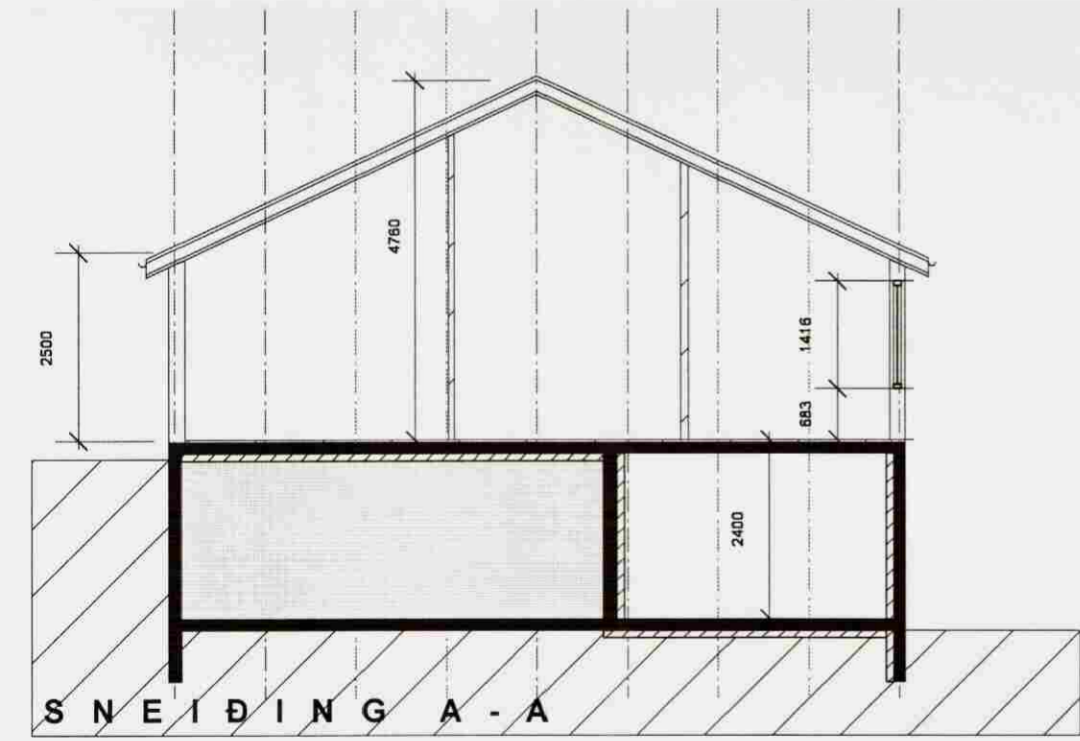

Samþykkt  
27 MAÍ 2008  
*Hilmar S. Sigurdsson*  
Byggingarfulltrúi uppsveita Árnessýslu

Skráningartafla: Fljótshákkinn 6, Ásgarði, Bláskógabyggð					Skrásetjari: Gunnlaugur Johnson												
Landnúmer: 179266					Kennitala: 080657-7819												
Matshlutanúmer: 01					Útgáfa: 4.01t Dags: 20.5.2008												
Uppskipting og lýsing					Stærðir												
D0	D1	D2	D3	D4	D5	D5M	D6	D7	D8	D9	D10a	D10b	D11	D12	D16	Reiknitala	D17
Lokun	Rými hæð-röð	Notkun texti	Höfuð-flokkun	Eignar-hald	Botnflötur m <sup>2</sup>	Milliflötur m <sup>2</sup>	Stigar m <sup>2</sup>	Op m <sup>2</sup>	Brúttóflötur m <sup>2</sup>	Brúttóflötur sh < 1,8	Salarhæð min	Salarhæð max	Brúttó rúmmál m <sup>3</sup>	Nettóflötur m <sup>2</sup>	Birt flatarmál m <sup>2</sup>	Skiptarúmmál	Skiptarúmmál m <sup>3</sup>
<b>Matshluti</b>					188,0	0,0	2,0	2,0	117,4	0,0			430,2	101,7	117,4		353,805
<b>Botn</b>													18,8				
<b>Kjallari</b>					94,0	0,0	2,0	0,0	25,4	0,0			61,0	19,2	25,4		
A	0001	Tæknirými & g.	T	0101	25,4		2,0		25,4		2,40	2,40	61,0	19,2	25,4	2,40	46,080
A	0002	Óuppf. sökkulrými	V	0101	68,6						2,40	2,40					
<b>1. Hæð íbúð</b>					94,0	0,0	0,0	2,0	92,0	0,0			350,4	82,5	92,0		
A	0101		N	0101	94,0			2,0	92,0		2,50	4,76	350,4	82,5	92,0	3,73	307,725
<b>Athugasemdir</b>																	
<b>Sameignir sumra</b>																	
<b>Eignarhald</b>																	
	Eignar-hald	Notkun texti	Birt flatarmál m <sup>2</sup>	Skiptarúmmál Séreign m <sup>2</sup>	Séreign m <sup>2</sup>	Séreign og sameign m <sup>2</sup>											
	0101	Íbúð	117,4	353,805	353,805												
		Alls	117,4	353,805	353,805												