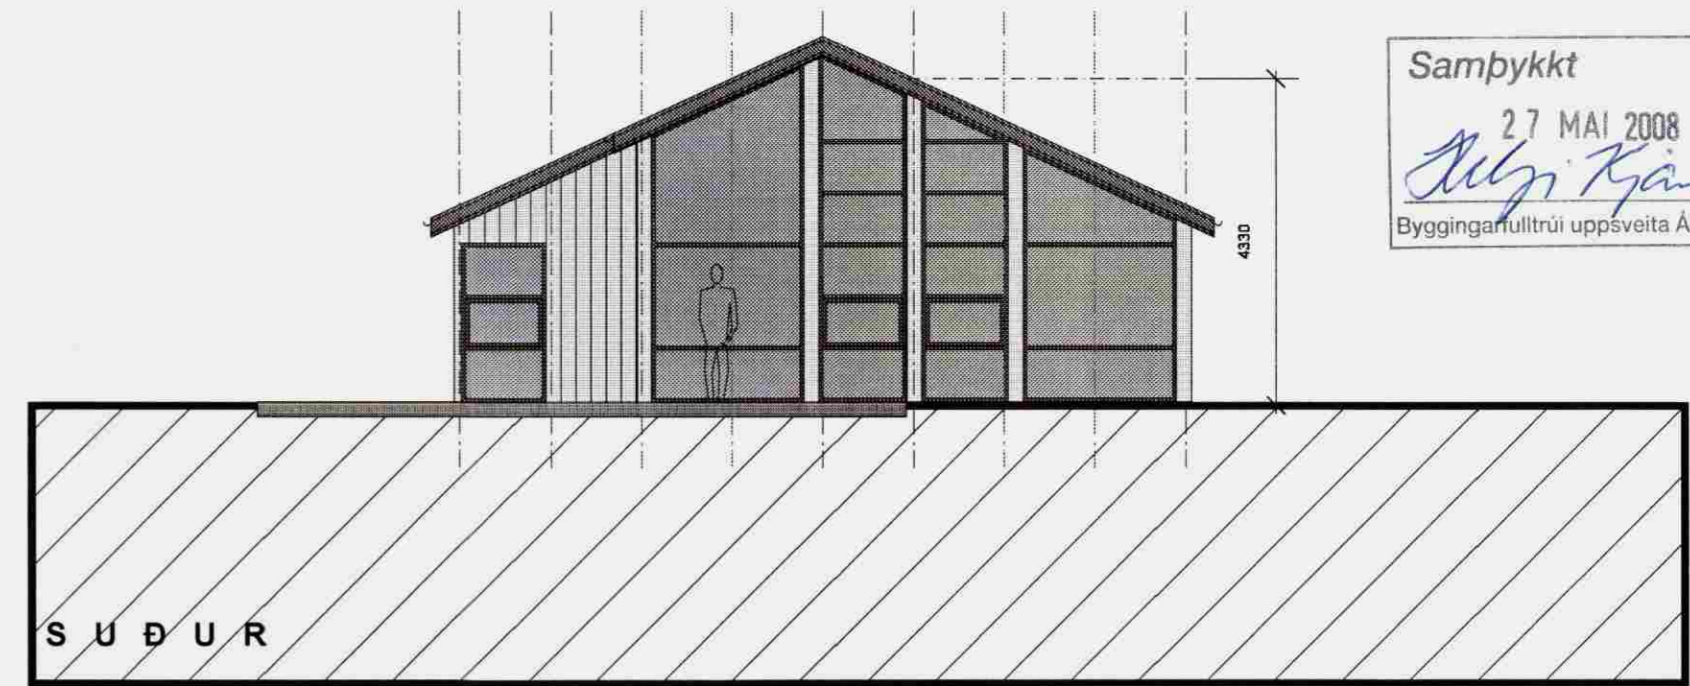

Samþykkt  
27 MAÍ 2008  
*Hilmar S. Sigurdsson*  
Byggingarfulltrúi uppsveita Árnessýslu

Skráningartafla: Fljótshákkinn 6, Ásgarði, Bláskógabyggð					Skrásetjari: Gunnlaugur Johnson												
Landnúmer: 179266					Kennitala: 080657-7819												
Matshlutanúmer: 01					Útgáfa: 4.01t Dags: 20.5.2008												
Uppskipting og lýsing					Stærðir												
D0	D1	D2	D3	D4	D5	D5M	D6	D7	D8	D9	D10a	D10b	D11	D12	D16	Reiknitala	D17
Lokun	Rými hæð-röð	Notkun texti	Höfuð-flokkun	Eignar-hald	Botnflötur m <sup>2</sup>	Milliflötur m <sup>2</sup>	Stigar m <sup>2</sup>	Op m <sup>2</sup>	Brúttóflötur m <sup>2</sup>	Brúttóflötur sh < 1,8	Salarhæð min	Salarhæð max	Brúttó rúmmál m <sup>3</sup>	Nettóflötur m <sup>2</sup>	Birt flatarmál m <sup>2</sup>	Skiptarúmmál	Skiptarúmmál m <sup>3</sup>
<b>Matshluti</b>					188,0	0,0	2,0	2,0	117,4	0,0			430,2	101,7	117,4		353,805
<b>Botn</b>													18,8				
<b>Kjallari</b>					94,0	0,0	2,0	0,0	25,4	0,0			61,0	19,2	25,4		
A	0001	Tæknirými & g.	T	0101	25,4		2,0		25,4		2,40	2,40	61,0	19,2	25,4	2,40	46,080
A	0002	Óuppf. sökkulrými	V	0101	68,6						2,40	2,40					
<b>1. Hæð íbúð</b>					94,0	0,0	0,0	2,0	92,0	0,0			350,4	82,5	92,0		
A	0101		N	0101	94,0			2,0	92,0		2,50	4,76	350,4	82,5	92,0	3,73	307,725
<b>Athugasemdir</b>																	
<b>Sameignir sumra</b>																	
<b>Eignarhald</b>																	
	Eignar-hald	Notkun texti	Birt flatarmál m <sup>2</sup>	Skiptarúmmál Séreign m <sup>2</sup>	Séreign m <sup>2</sup>	Séreign og sameign m <sup>2</sup>											
	0101	Íbúð	117,4	353,805	353,805												
		Alls	117,4	353,805	353,805												