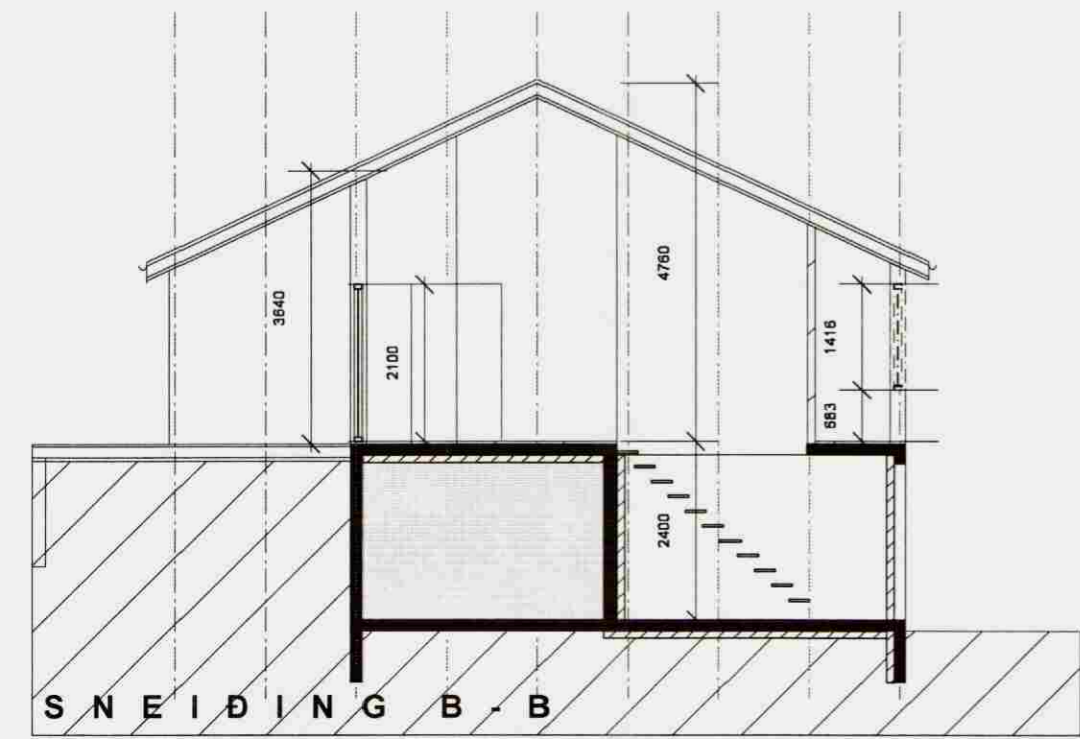

Samþykkt  
27 MAÍ 2008  
*Hilmar S. Sigurdsson*  
Byggingarfulltrúi uppsveita Árnessýslu

Skráningartafla: Fljótshákkinn 6, Ásgarði, Bláskógabyggð					Skrásetjari: Gunnlaugur Johnson												
Landnúmer: 179266					Kennitala: 080657-7819												
Matshlutanúmer: 01					Útgáfa: 4.01t Dags: 20.5.2008												
Uppskipting og lýsing					Stærðir												
D0	D1	D2	D3	D4	D5	D5M	D6	D7	D8	D9	D10a	D10b	D11	D12	D16	Reiknitala	D17
Lokun	Rými hæð-röð	Notkun texti	Höfuð-flokkun	Eignar-hald	Botnflötur m <sup>2</sup>	Milliflötur m <sup>2</sup>	Stigar m <sup>2</sup>	Op m <sup>2</sup>	Brúttóflötur m <sup>2</sup>	Brúttóflötur sh < 1,8	Salarhæð min	Salarhæð max	Brúttó rúmmál m <sup>3</sup>	Nettóflötur m <sup>2</sup>	Birt flatarmál m <sup>2</sup>	Skiptarúmmál	Skiptarúmmál m <sup>3</sup>
<b>Matshluti</b>					188,0	0,0	2,0	2,0	117,4	0,0			430,2	101,7	117,4		353,805
<b>Botn</b>													18,8				
<b>Kjallari</b>					94,0	0,0	2,0	0,0	25,4	0,0			61,0	19,2	25,4		
A	0001	Tæknirými & g.	T	0101	25,4		2,0		25,4		2,40	2,40	61,0	19,2	25,4	2,40	46,080
A	0002	Óuppf. sökkulrými	V	0101	68,6						2,40	2,40					
<b>1. Hæð íbúð</b>					94,0	0,0	0,0	2,0	92,0	0,0			350,4	82,5	92,0		
A	0101		N	0101	94,0			2,0	92,0		2,50	4,76	350,4	82,5	92,0	3,73	307,725
<b>Athugasemdir</b>																	
<b>Sameignir sumra</b>																	
<b>Eignarhald</b>																	
	Eignar-hald	Notkun texti	Birt flatarmál m <sup>2</sup>	Skiptarúmmál Séreign m <sup>2</sup>	Séreign m <sup>2</sup>	Séreign og sameign m <sup>2</sup>											
	0101	Íbúð	117,4	353,805	353,805												
		Alls	117,4	353,805	353,805												