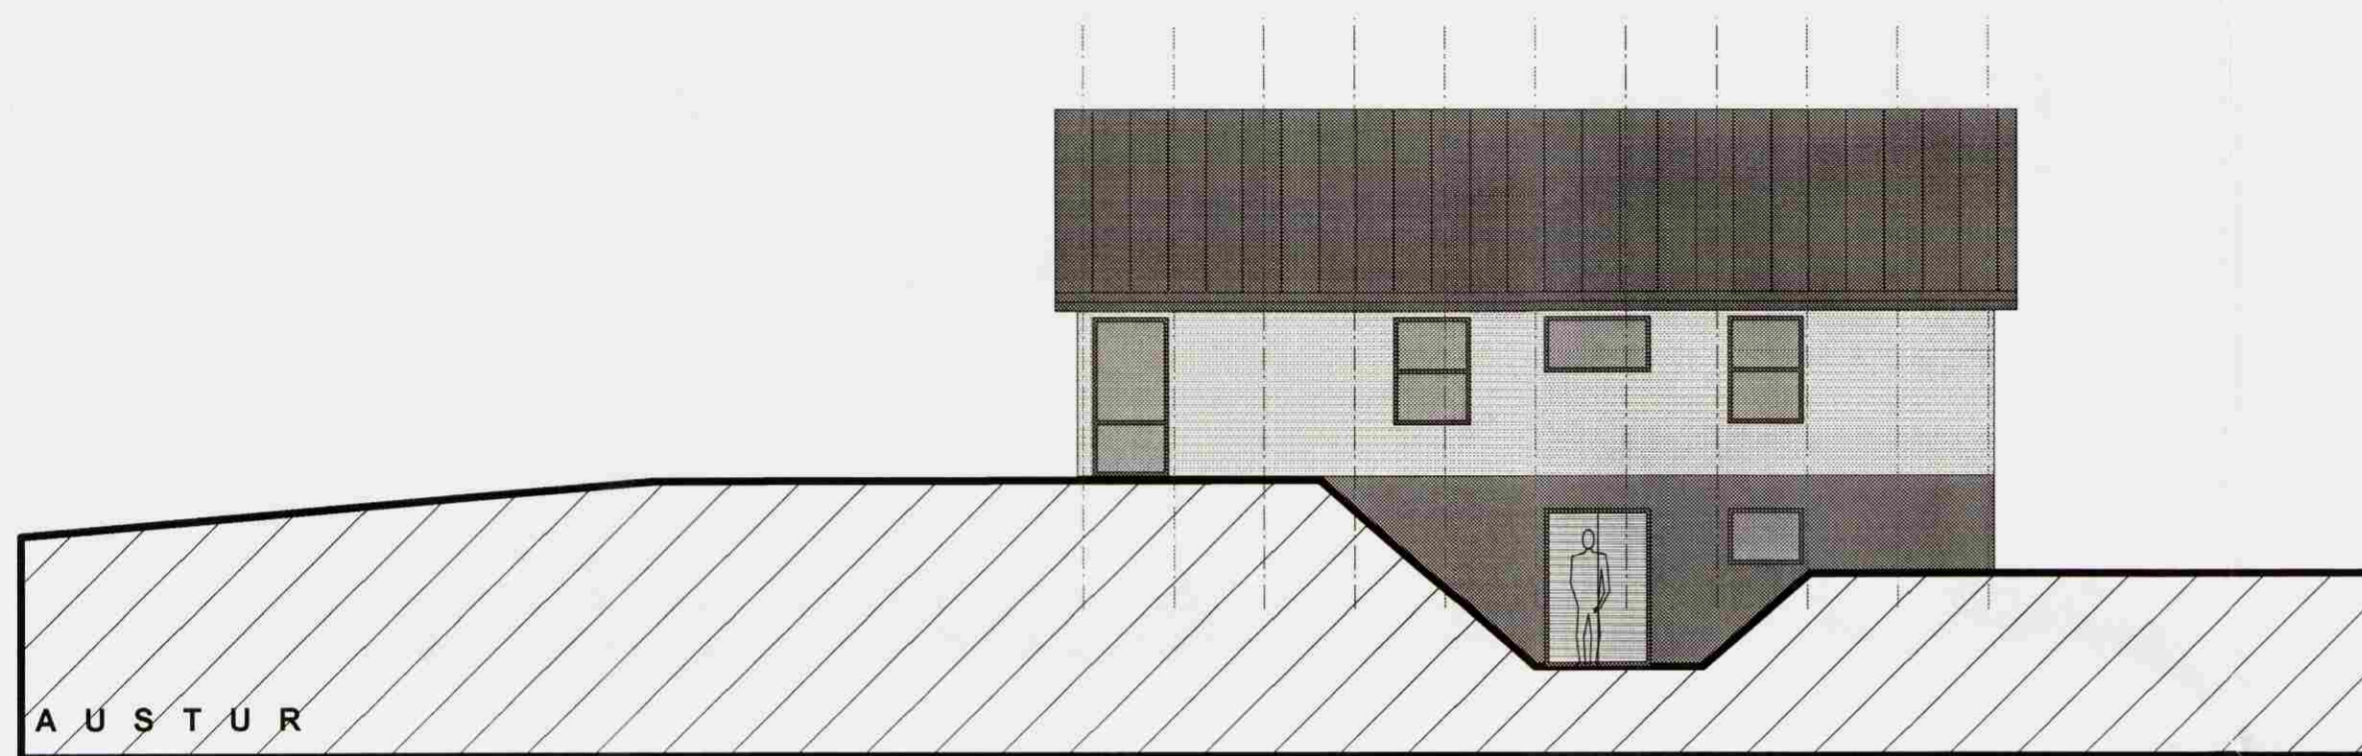

Samþykkt  
27 MAÍ 2008  
*Hilmar S. Sigurdsson*  
Byggingarfulltrúi uppsveita Árnessýslu

Skráningartafla: Fljótshákkinn 6, Ásgarði, Bláskógabyggð					Skrásetjari: Gunnlaugur Johnson												
Landnúmer: 179266					Kennitala: 080657-7819												
Matshlutanúmer: 01					Útgáfa: 4.01t Dags: 20.5.2008												
Uppskipting og lýsing					Stærðir												
D0	D1	D2	D3	D4	D5	D5M	D6	D7	D8	D9	D10a	D10b	D11	D12	D16	Reiknitala	D17
Lokun	Rými hæð-röð	Notkun texti	Höfuð-flokkun	Eignar-hald	Botnflötur m <sup>2</sup>	Milliflötur m <sup>2</sup>	Stigar m <sup>2</sup>	Op m <sup>2</sup>	Brúttóflötur m <sup>2</sup>	Brúttóflötur sh < 1,8	Salarhæð min	Salarhæð max	Brúttó rúmmál m <sup>3</sup>	Nettóflötur m <sup>2</sup>	Birt flatarmál m <sup>2</sup>	Skiptarúmmál	Skiptarúmmál m <sup>3</sup>
<b>Matshluti</b>					188,0	0,0	2,0	2,0	117,4	0,0			430,2	101,7	117,4		353,805
<b>Botn</b>													18,8				
<b>Kjallari</b>					94,0	0,0	2,0	0,0	25,4	0,0			61,0	19,2	25,4		
A	0001	Tæknirými & g.	T	0101	25,4		2,0		25,4		2,40	2,40	61,0	19,2	25,4	2,40	46,080
A	0002	Óuppf. sökkulrými	V	0101	68,6						2,40	2,40					
<b>1. Hæð íbúð</b>					94,0	0,0	0,0	2,0	92,0	0,0			350,4	82,5	92,0		
A	0101		N	0101	94,0			2,0	92,0		2,50	4,76	350,4	82,5	92,0	3,73	307,725
<b>Athugasemdir</b>																	
<b>Sameignir sumra</b>																	
<b>Eignarhald</b>																	
	Eignar-hald	Notkun texti	Birt flatarmál m <sup>2</sup>	Skiptarúmmál Séreign m <sup>2</sup>	Séreign m <sup>2</sup>	Séreign og sameign m <sup>2</sup>											
	0101	Íbúð	117,4	353,805	353,805												
		Alls	117,4	353,805	353,805												