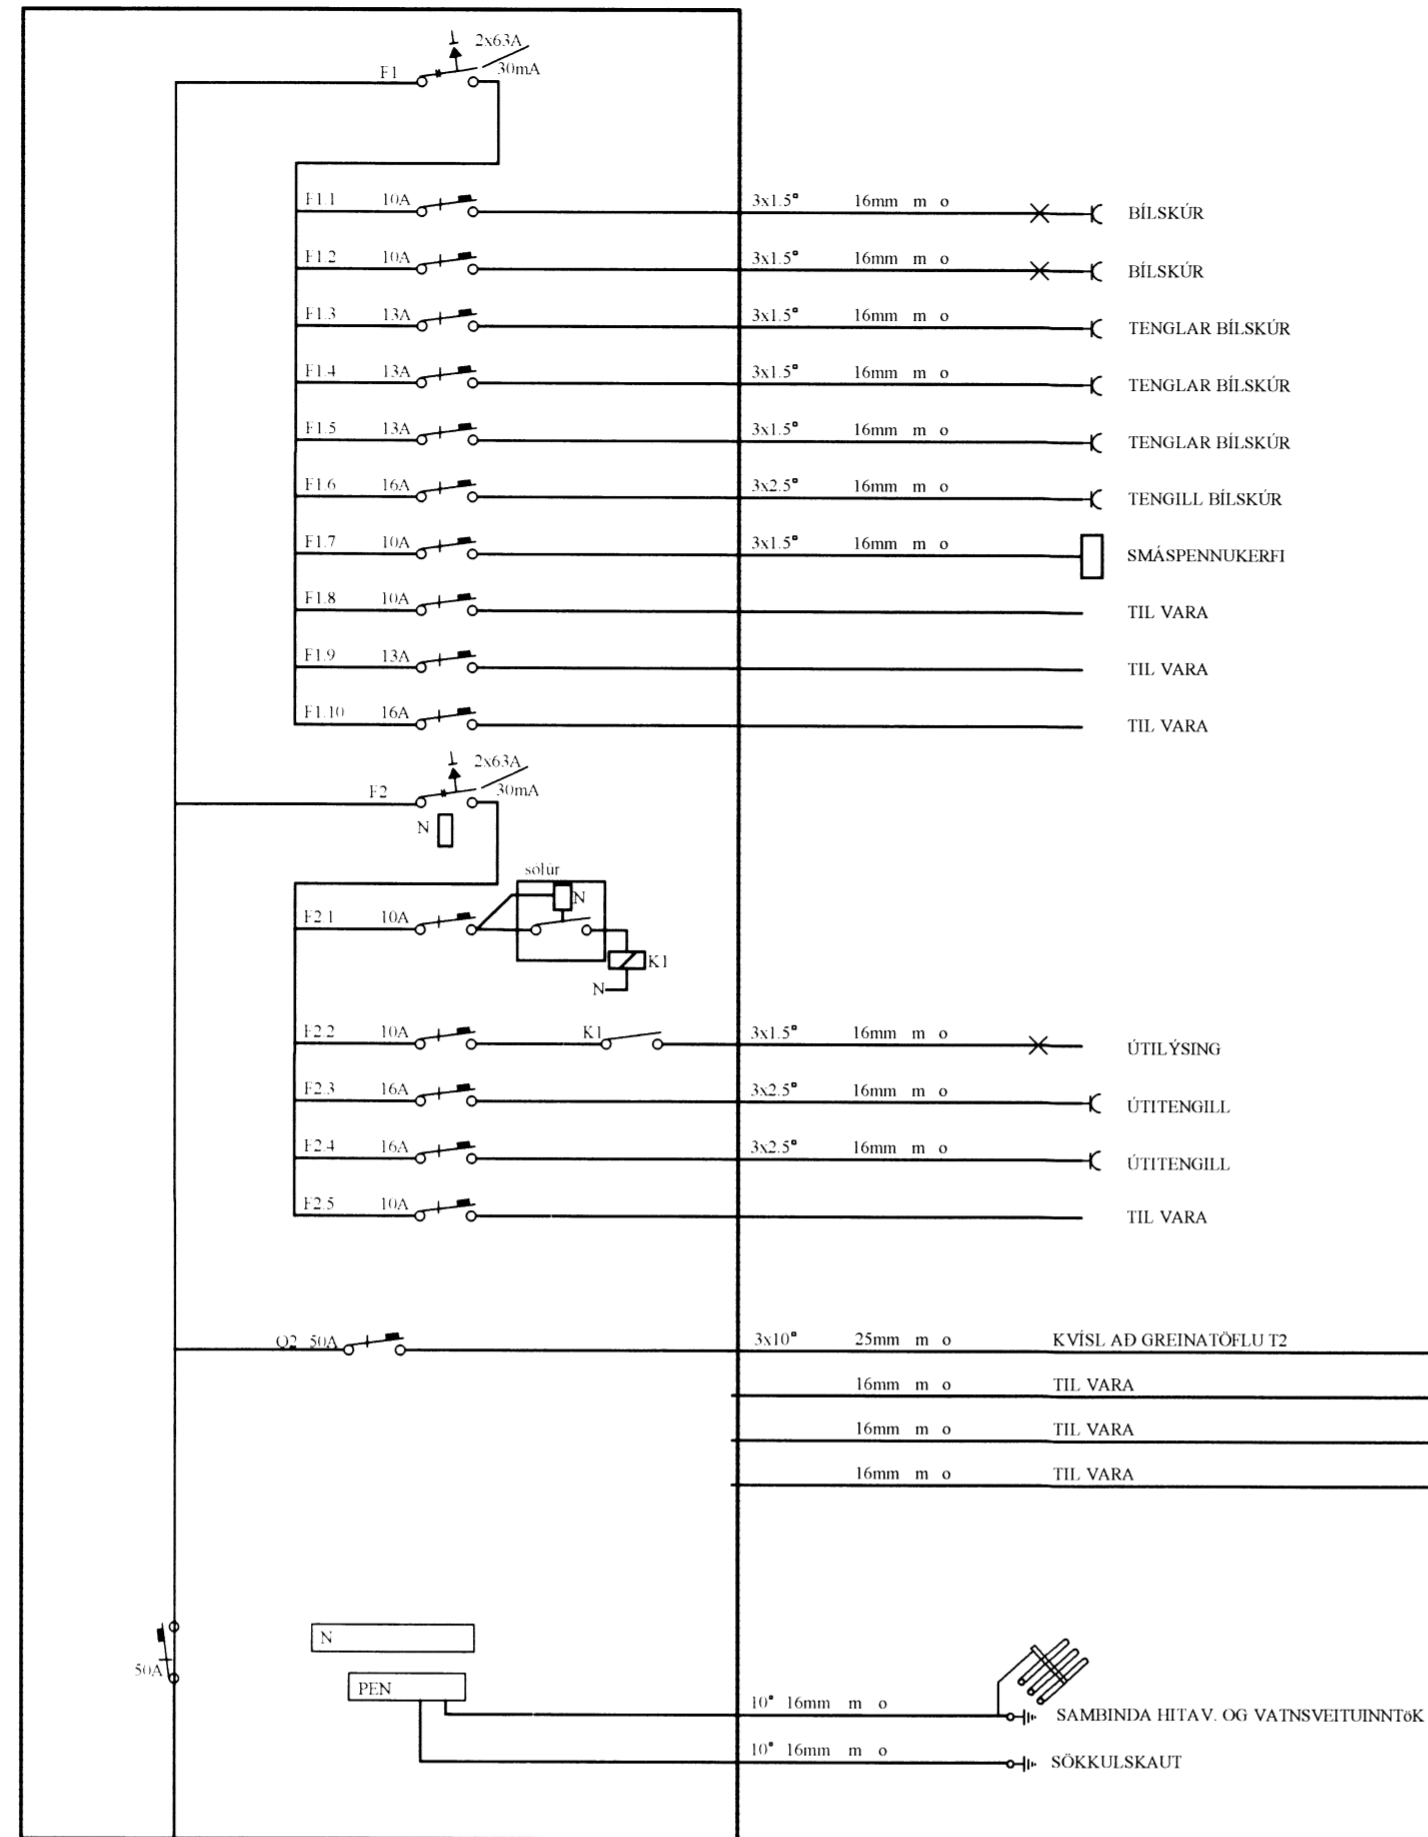

ADALTAFLA T1