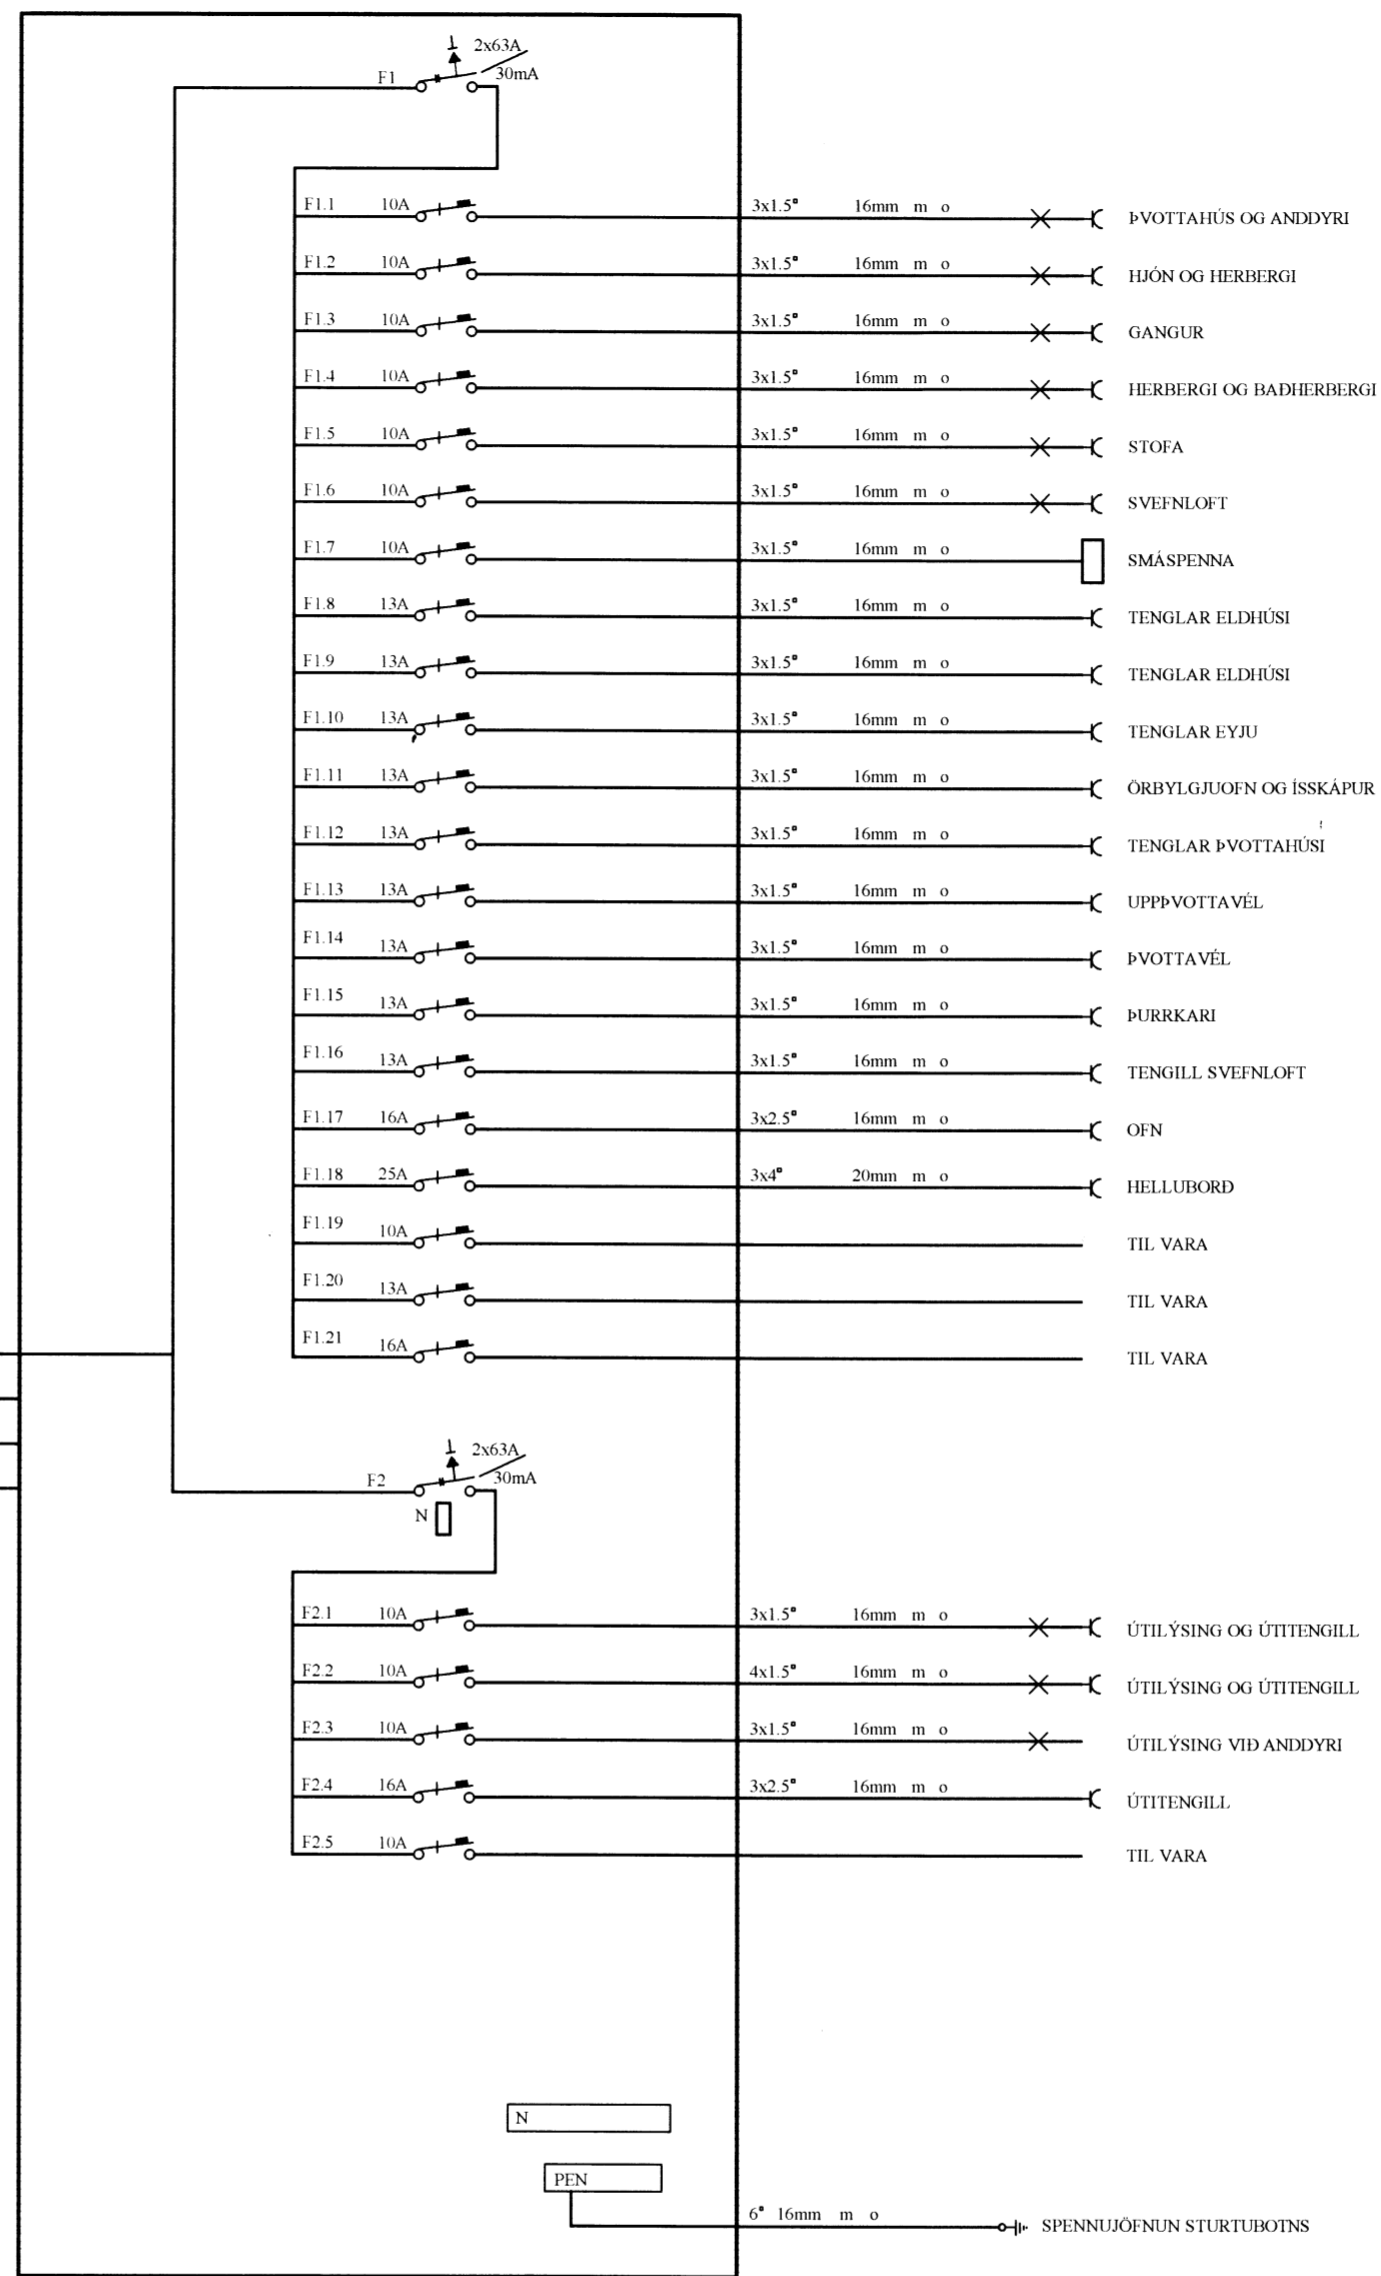

GREINATAFLA T2

Skipulags- og byggingarfulltrúi Uppsveita bs.
Yfirfarir
19. DES. 2014
Ragnar Viktor Karlsson

Rafgæði Súluhöfða 27
270 Mosfellsbær
S:551-1078 GSM:898-1078

Verkhetti	Grjóthálsbraut 7	Mkv.	Enginn
Verkhlutur	Einlínummyndir	Dags.	5.5.2013
Hannað	Elvar Trausti Guðmundsson	Teiknað	Ragnar Viktor Karlsson
Samþykkt	Ragnar Viktor Karlsson	Kennitala	220470-5129
Undirskrift og kennitala aðalhönnuðar	<i>Ragnar Karlsson</i>		

Teikning nr. 6 af 8