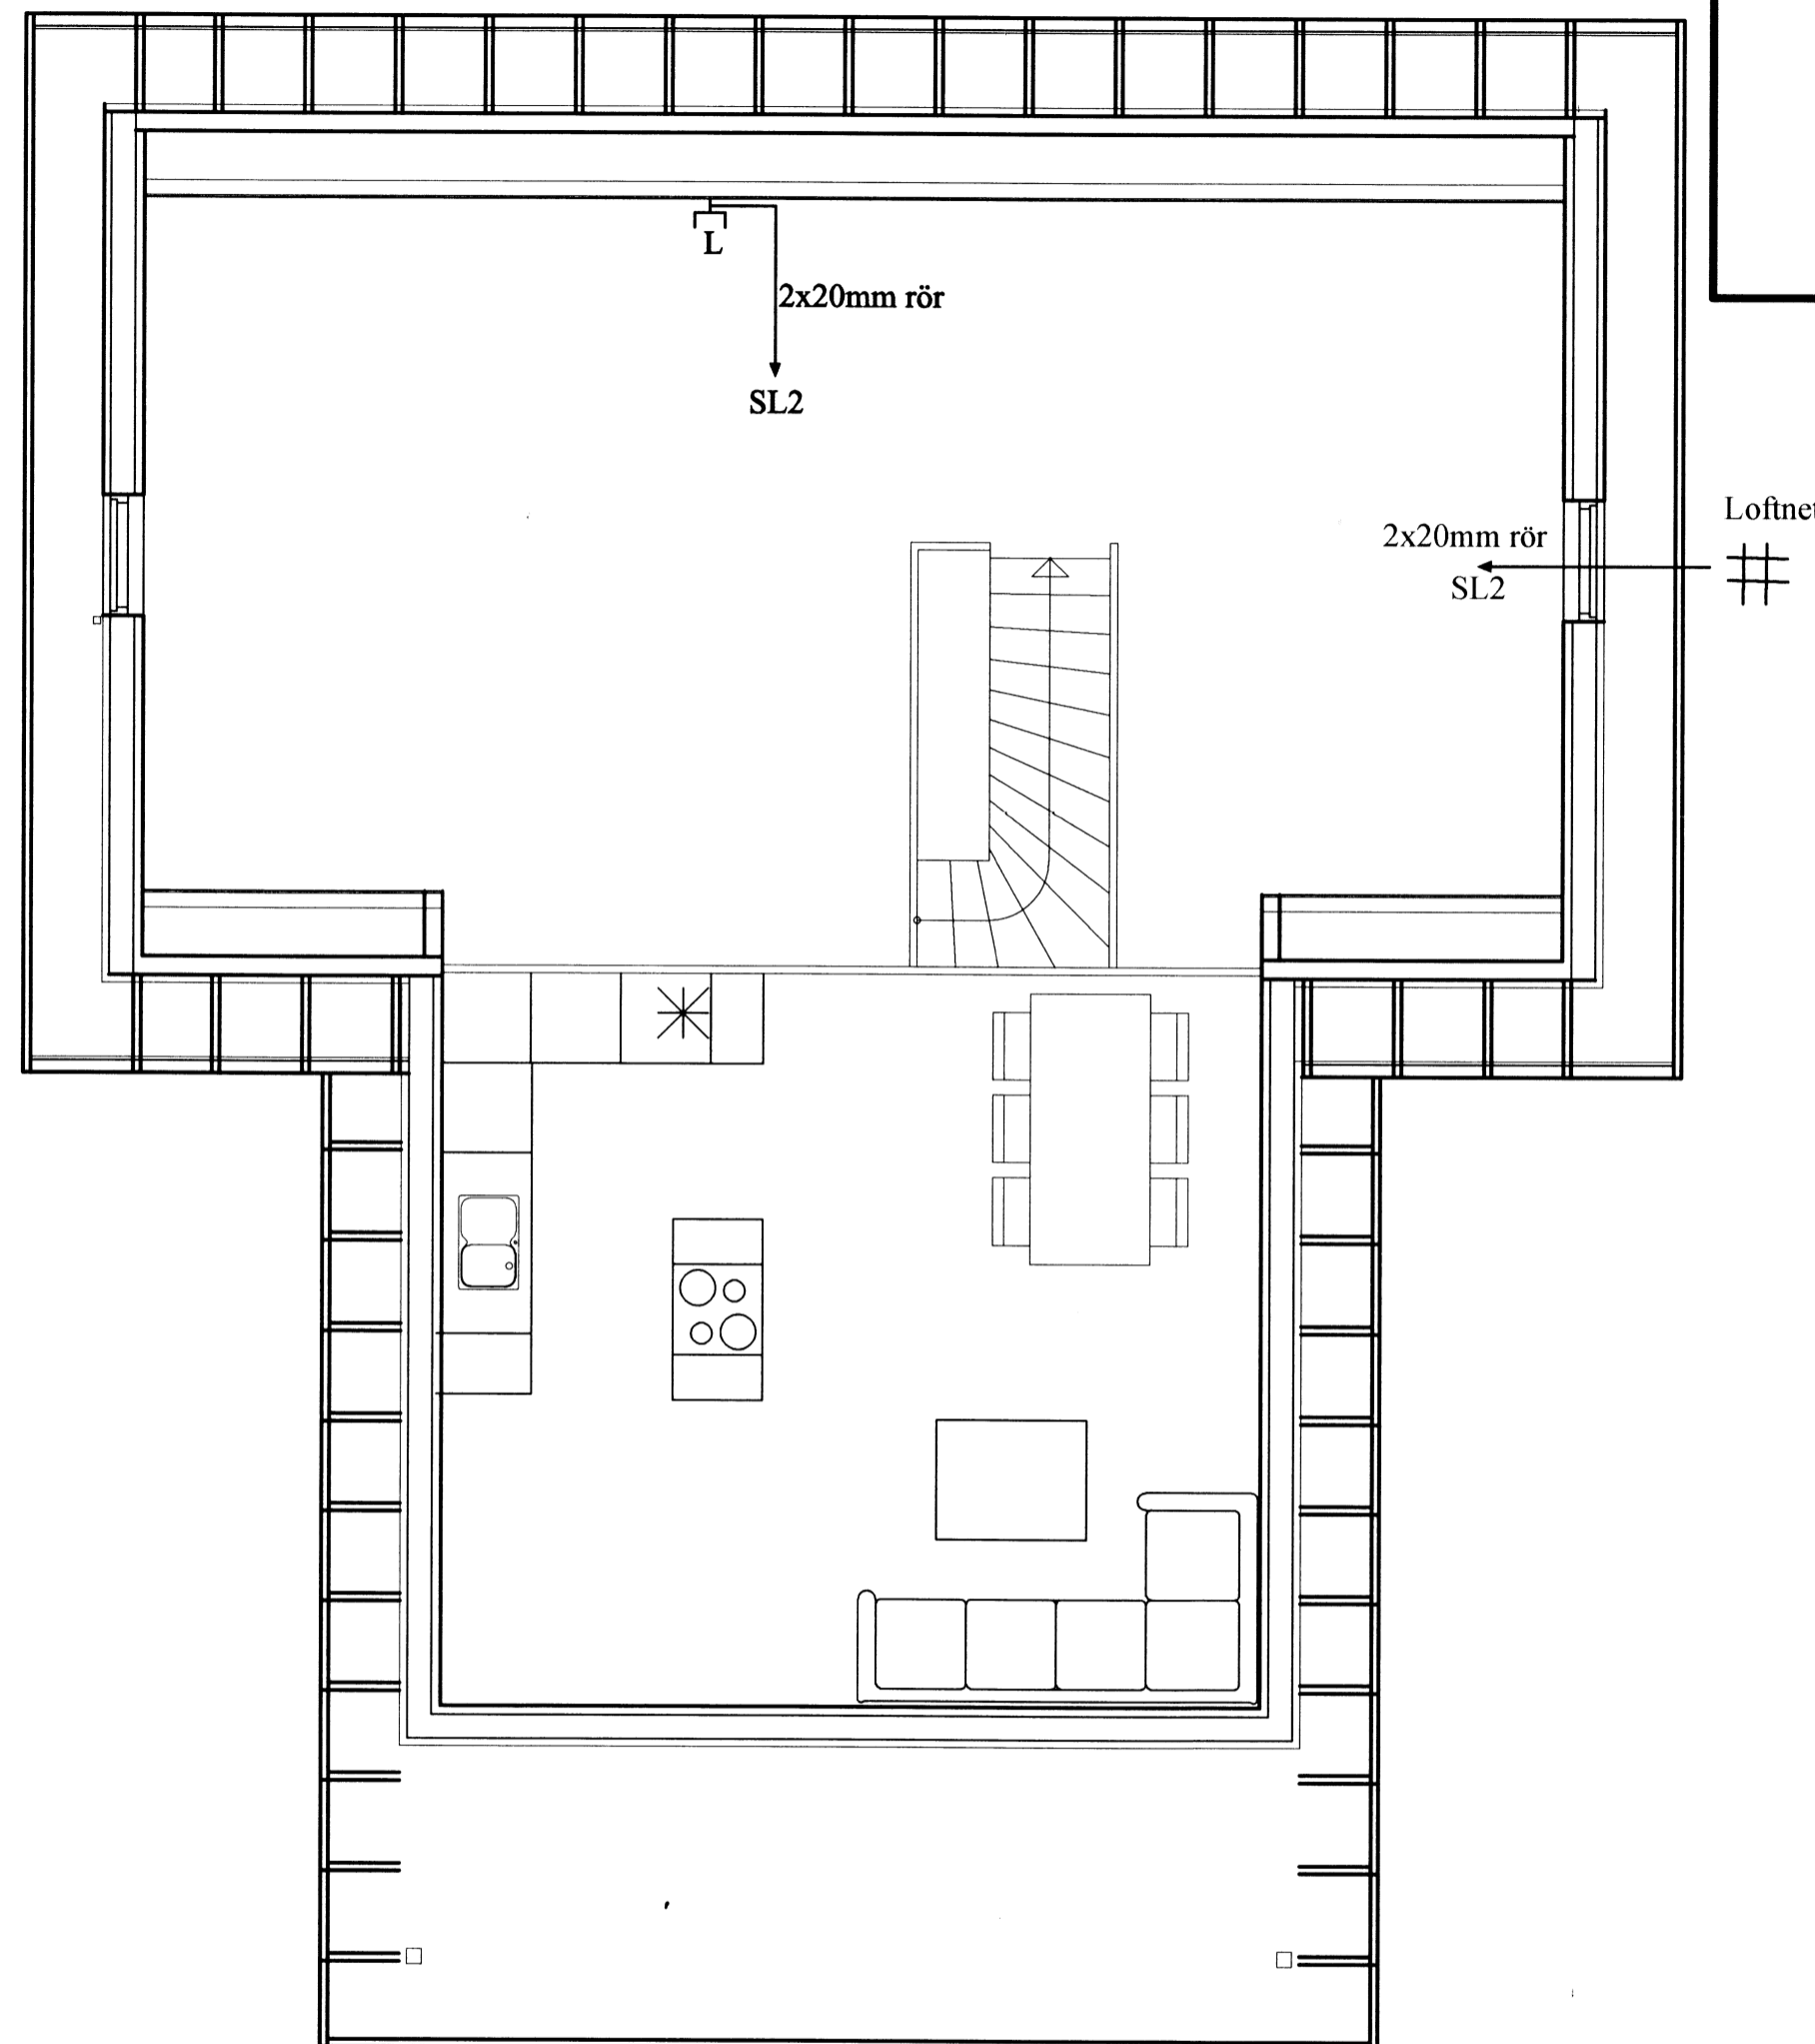

Skipulags- og byggingarfulltrúi Uppsveita bs.
 Yfirfarið
 19 DES. 2014
Ragnar Viktor Karlsson
 Byggingarfulltrúi

Grunnmynd - Smáspenna kjallara

Grunnmynd - Smáspenna svefnloft

Rafgæði Súluhöfða 27		
270 Mosfellsbær		
S:551-1078 GSM:898-1078		
Verkheiti	Grjóthálsbraut 7	Mkv. 1:50
Verkhliuti	Grunnm. - smásp. kjallara/svefnloft	Dags. 5.5.2013
Hannað	Elvar Trausti Guðmundsson Ragnar Viktor Karlsson	Teiknað Ragnar Viktor Karlsson
Samþykkt	Ragnar Viktor Karlsson Kennitala 220470-5129	Undirskrift <i>Ragnar Karlsson</i>
Undirskrift og kennitala aðalhönnuðar		