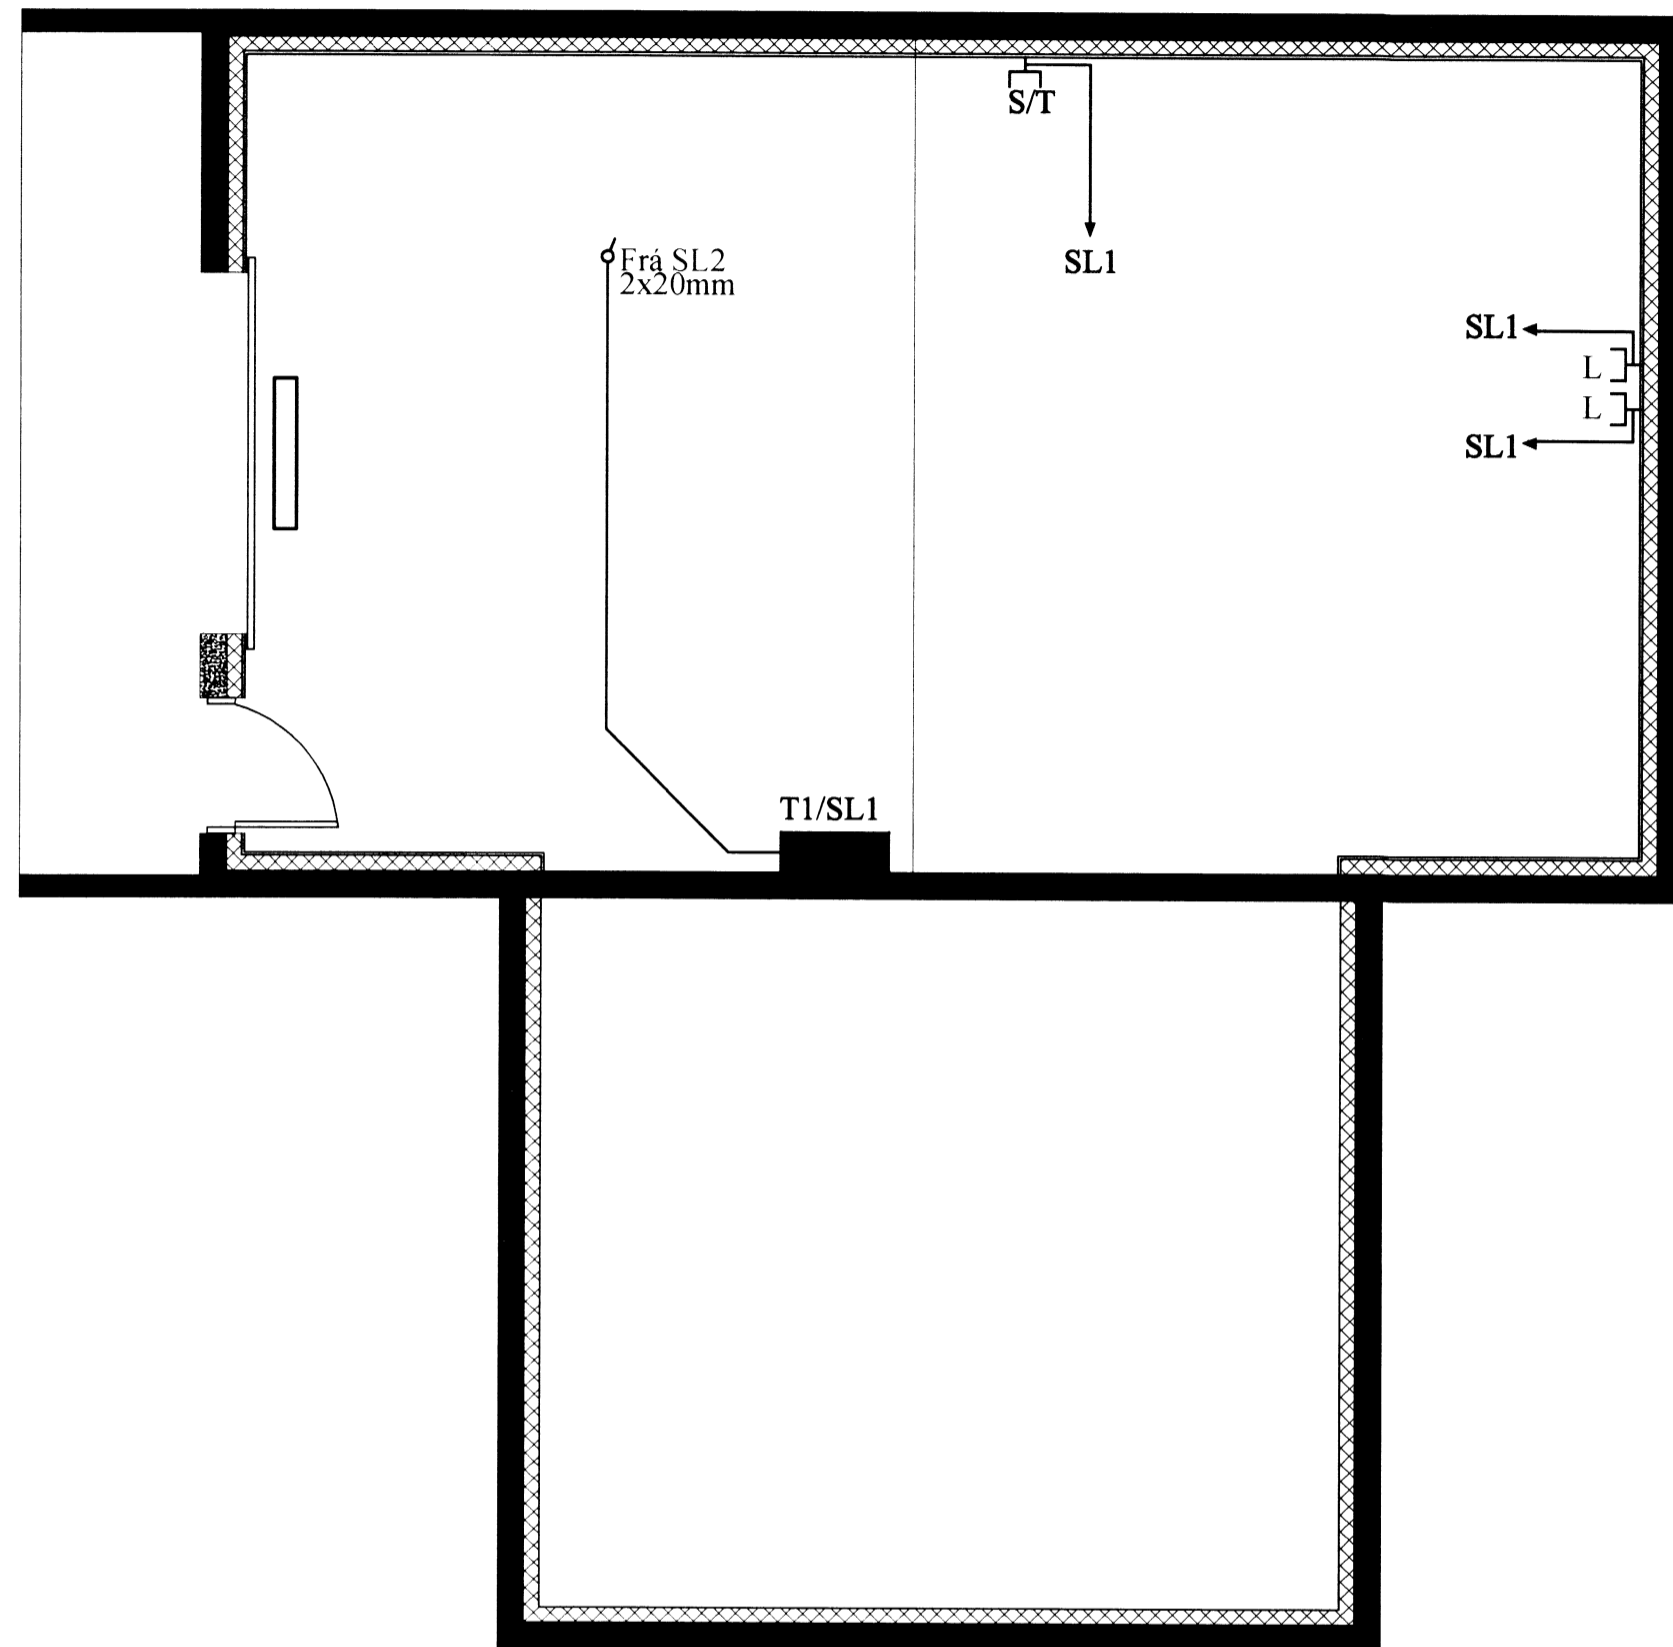

Skipulags- og byggingarfulltrúi Uppsveita bs.
 Yfirfarið
 19 DES. 2014
Ragnar Viktor Karlsson
 Byggingarfulltrúi

Grunnmynd - Smáspenna kjallara

Grunnmynd - Smáspenna svefnloft

Rafgæði Súluhöfða 27		
270 Mosfellsbær		
S:551-1078 GSM:898-1078		
Verkheiti	Grjóthálsbraut 7	Mkv. 1:50
Verkhliuti	Grunnm. - smásp. kjallara/svefnloft	Dags. 5.5.2013
Hannað	Elvar Trausti Guðmundsson Ragnar Viktor Karlsson	Teiknað Ragnar Viktor Karlsson
Samþykkt	Ragnar Viktor Karlsson Kennitala 220470-5129	Undirskrift <i>Ragnar Karlsson</i>
Undirskrift og kennitala aðalhönnuðar		