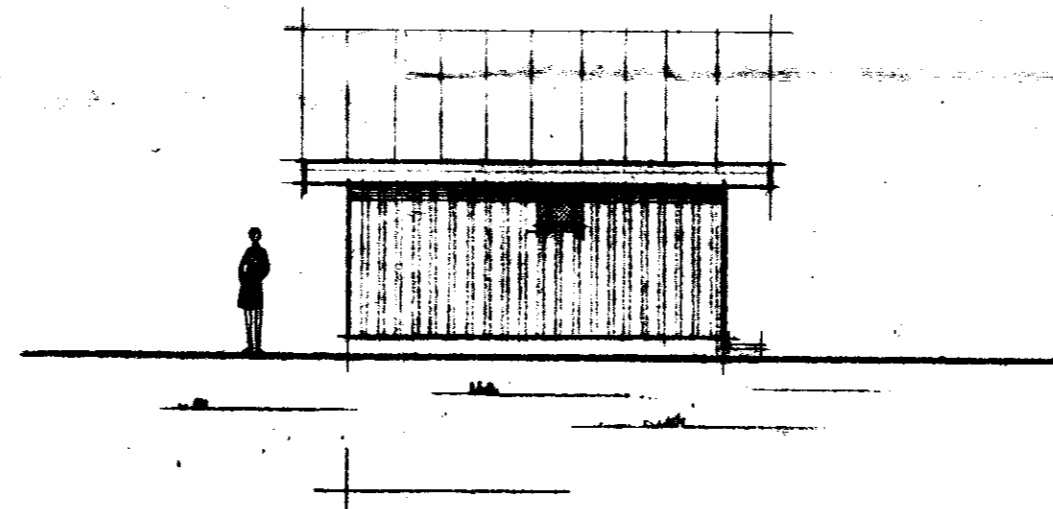

Grunnmynd Mk 1:100

20 M²

Holmi Linnarson

STADALHÚS

TEIKNISTOFA SÍÐUMÚLA 3I SÍMI 8314I

VERKEFNI	DAGS.	1985	VERK NR
Grunnmynd, útlit, sneiðing og afstöðu	MKV.	1:100 1:	
	BR.		
	BLAD NR		B 1

Afstöðumynd Mk 1: