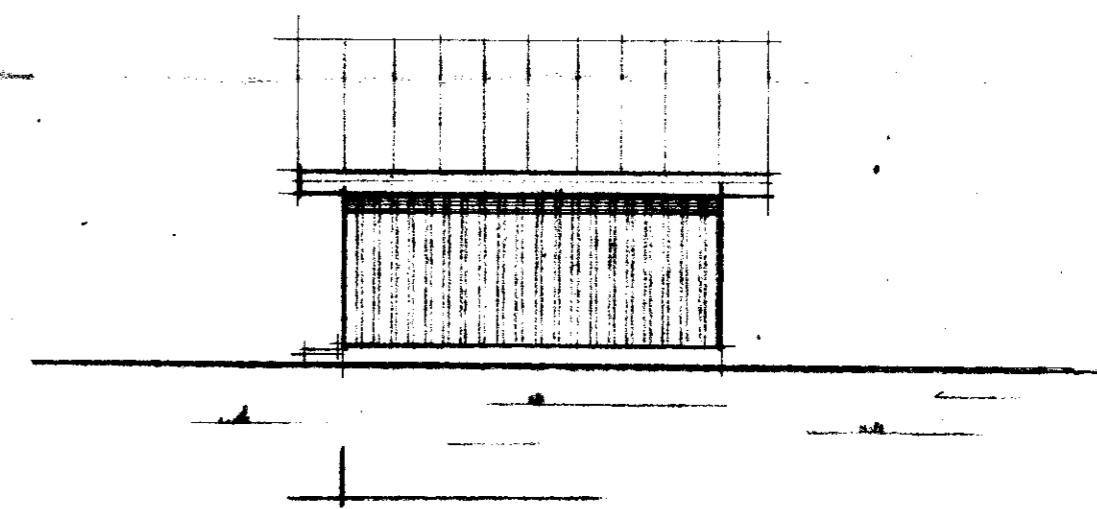

Grunnmynd Mk 1:100

20 M²

Holmi Linnarson

STADALHÚS

TEIKNISTOFA SÍÐUMÚLA 3I SÍMI 8314I

VERKEFNI	DAGS.	1985	VERK NR
Grunnmynd, útlit, sneiðing og afstöðu	MKV.	1:100 1:	
	BR.		
	BLAD NR		B 1

Afstöðumynd Mk 1: