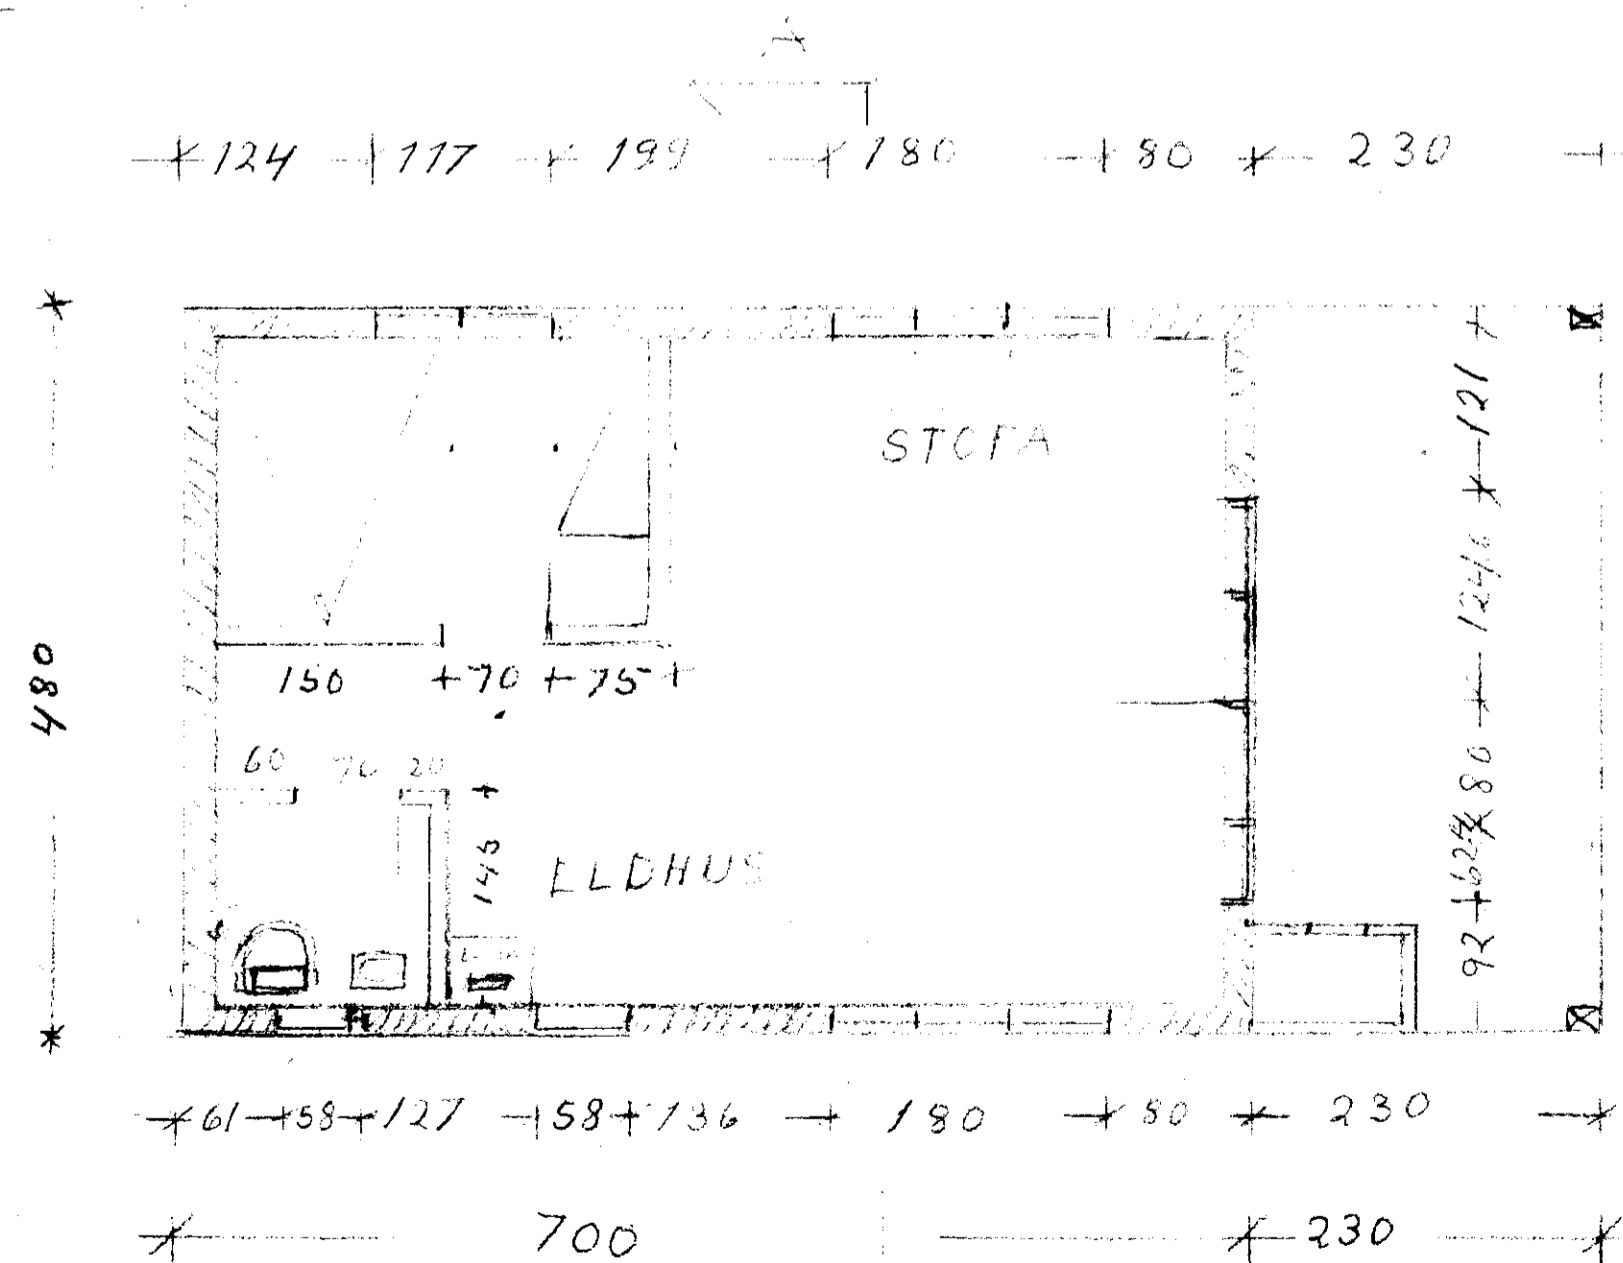

PLANMYND

Kristinn Sigurdsson

SUMARBÚSTAÐUR

PLÁN-ÚTLIT-SNID MKV. 1.50

DAGS 835.20

KRISTINN SIGURÐSSON T.M.F.R.

HYALLALAND 19

Sigurður Þórhildur
9940-4209 2/10228
Húsnámsmál 86 R.
lóð. 5.