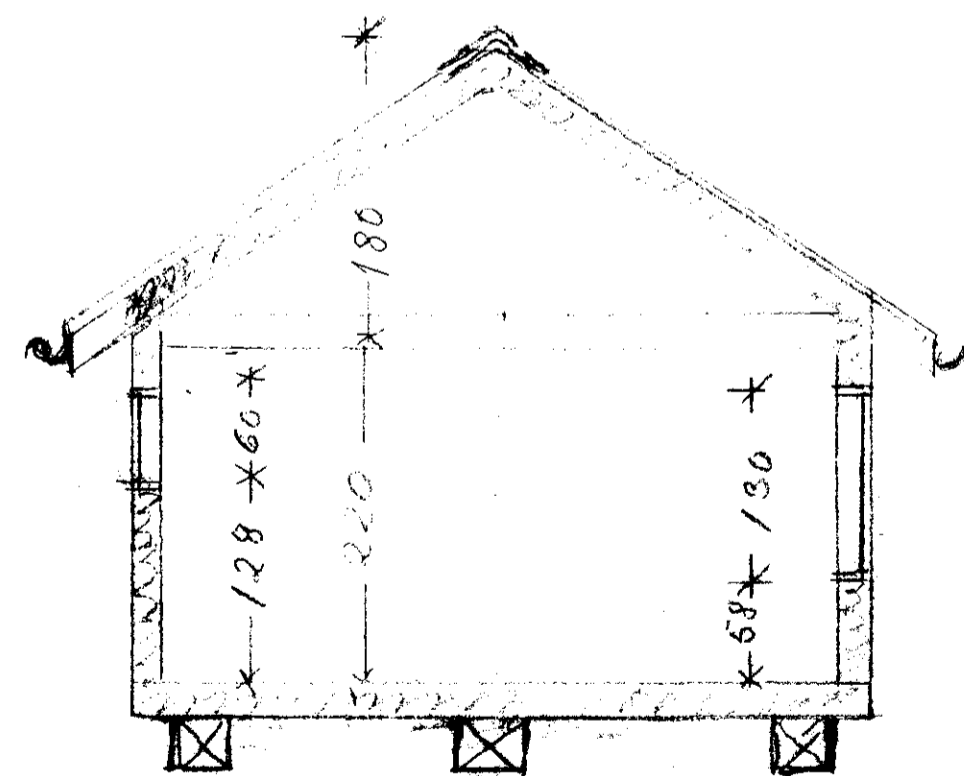

SNID A-A

Kristinn Sigurdsson

SUMARBÚSTAÐUR

PLÁN-ÚTLIT-SNID MKV. 1.50

DAGS 835.20

KRISTINN SIGURÐSSON T.M.F.R.

HYALLALAND 19

Sigurður Þórhildur
9940-4209 2/10228
Húsnámsmál 86 R.
lóð. 5.