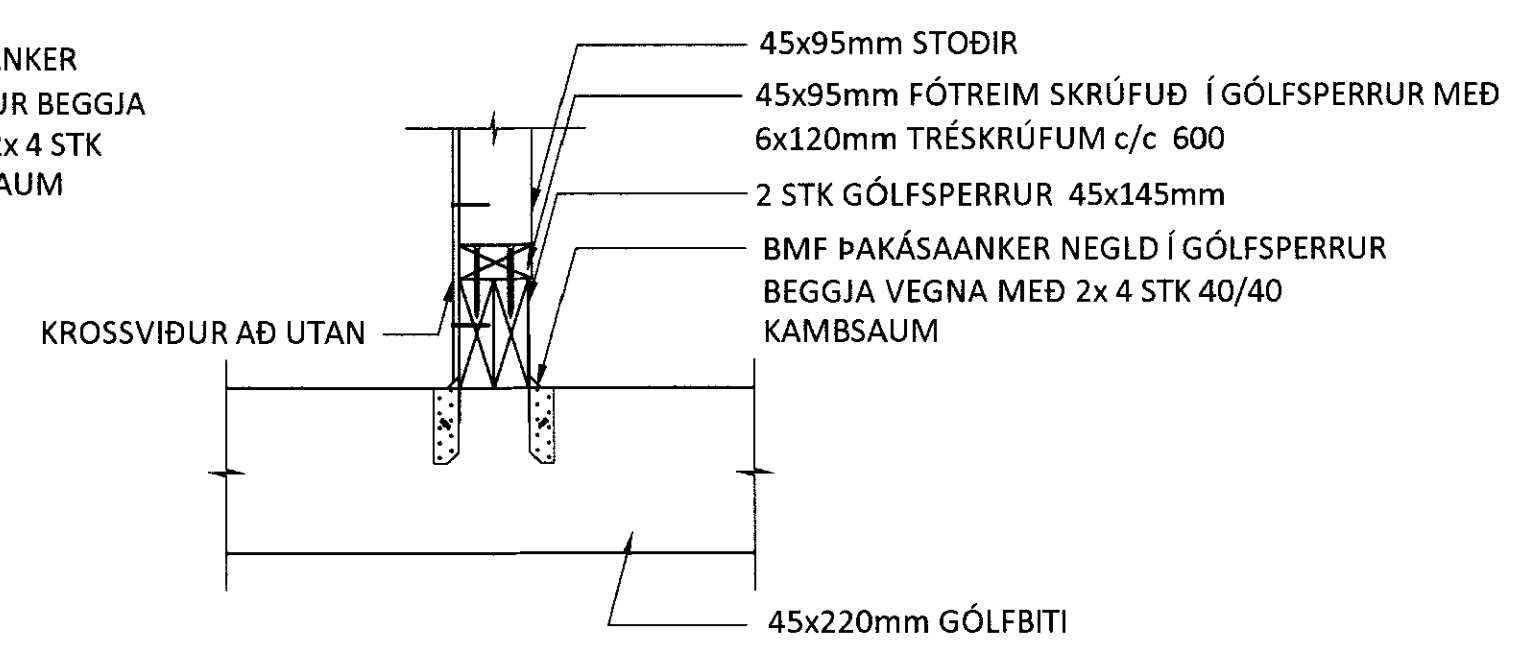

DÆMIGERÐ FESTING Í MÆNI M1:10

DÆMIGERÐ FESTING ÞAKÁSA VIÐ ÞAKPERRUR M1:10

SNIÐ Í ÞAKKANT YFIR HLIÐUM M 1:10

SNIÐ Í ÞAKKANT YFIR GAFLI M 1:10

DÆMIGERÐ FESTING GÓLFBITA VIÐ SÖKKUL M 1:10

DÆMIGERÐ FESTING Á LEKTUM VIÐ GÓLFBITA M 1:10

DÆMIGERÐ FESTING STODA VIÐ LEKTUR Á HLIÐUM M 1:10

DÆMIGERÐ TENGING Á LEKTUM VIÐ NÚVERANDI BYGGINGU M 1:10

SJÁ SKÝRINGAR Á TEIKNINGU -1-100
 ÁRITUN ADALHÖNNUNAR: KT.

BR.	DAGS.	BREYTING	SAMP.

ferill
 VERKFRÆÐISTOFA