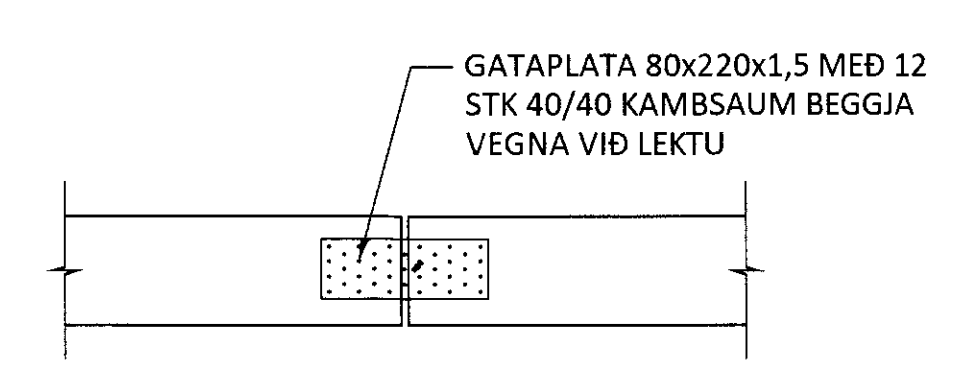

DÆMIGERÐ FESTING STODA VIÐ LEKTUR Á HLIÐUM M 1:10

DÆMIGERÐ TENGING Á LEKTUM VIÐ NÚVERANDI BYGGINGU M 1:10

SJÁ SKÝRINGAR Á TEIKNINGU -1-100
 ÁRITUN ADALHÖNNUNAR: KT.

BR.	DAGS.	BREYTING	SAMP.

ferill
 VERKFRÆÐISTOFA