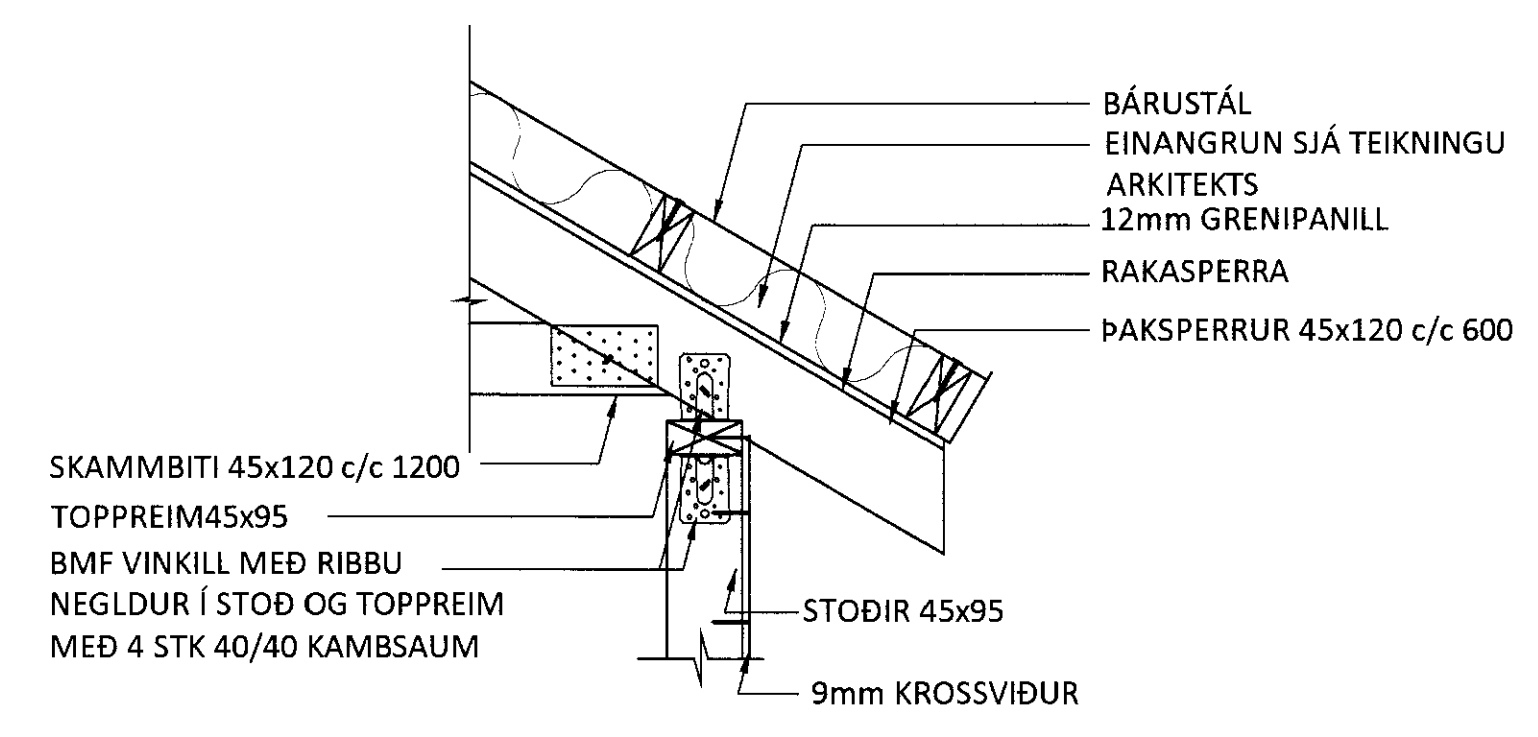

DÆMIGERÐ FESTING Í MÆNI M1:10

DÆMIGERÐ FESTING ÞAKÁSA VIÐ ÞAKPERRUR M1:10

SNIÐ Í ÞAKKANT YFIR HLIÐUM M 1:10

SNIÐ Í ÞAKKANT YFIR GAFLI M 1:10

DÆMIGERÐ FESTING GÓLFBITA VIÐ SÖKKUL M 1:10

DÆMIGERÐ FESTING Á LEKTUM VIÐ GÓLFBITA M 1:10

DÆMIGERÐ FESTING STODA VIÐ LEKTUR Á HLIÐUM M 1:10

DÆMIGERÐ TENGING Á LEKTUM VIÐ NÚVERANDI BYGGINGU M 1:10

SJÁ SKÝRINGAR Á TEIKNINGU -1-100
 ÁRITUN ADALHÖNNUNAR: KT.

BR.	DAGS.	BREYTING	SAMP.

ferill
 VERKFRÆÐISTOFA