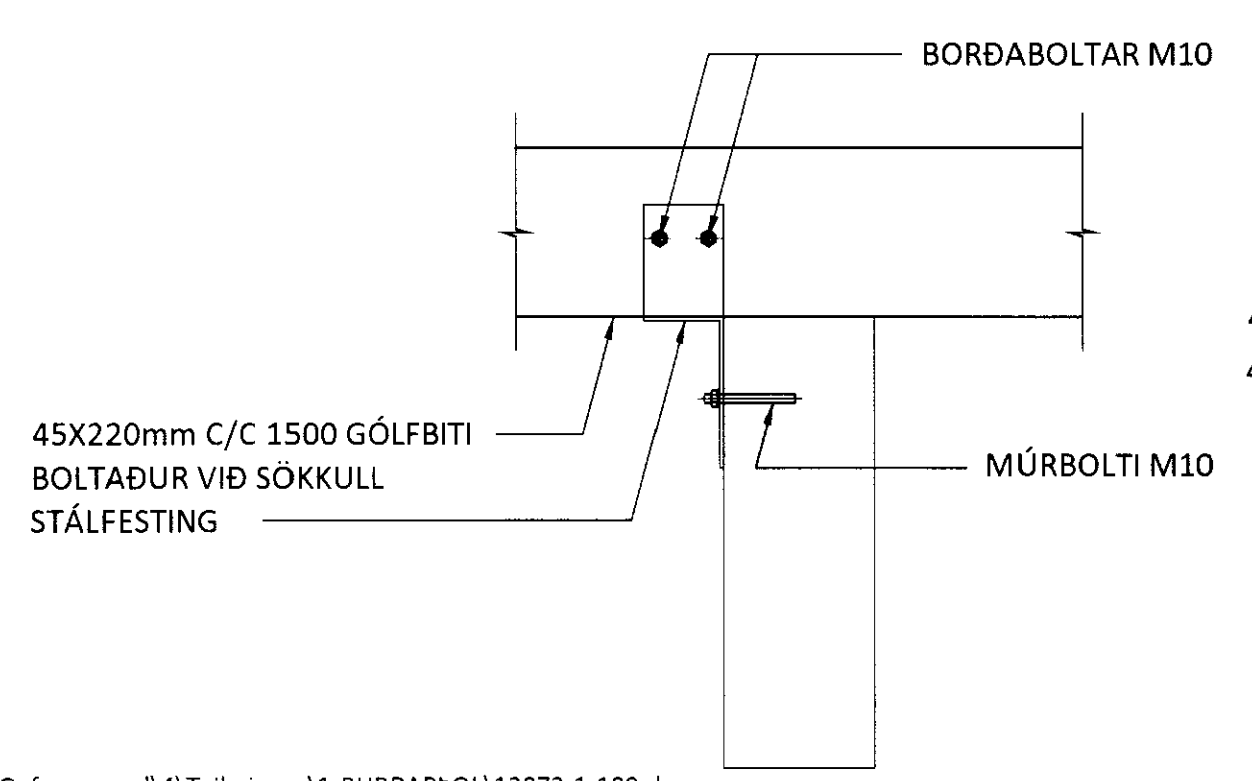

DÆMIGERÐ FESTING GÓLFBITA VIÐ SÖKKUL M 1:10