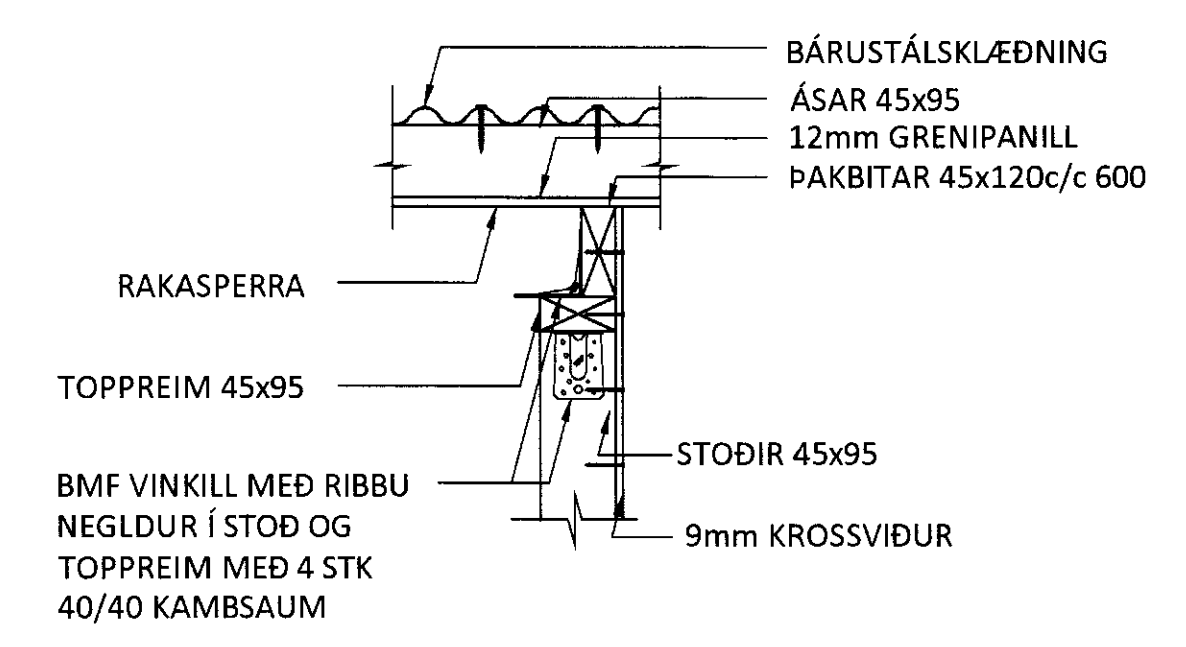

SNIÐ Í ÞAKKANT YFIR GAFLI M 1:10