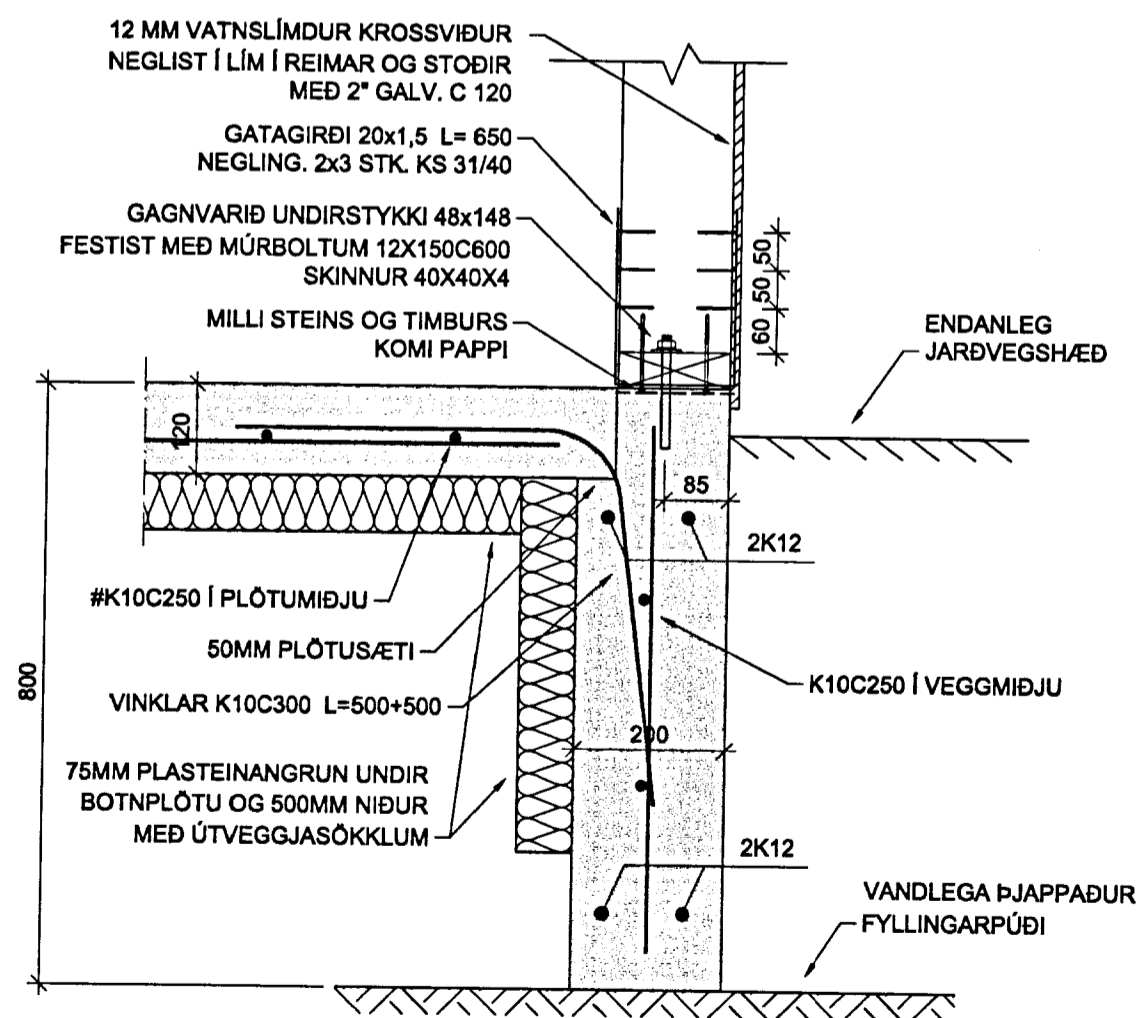

A SNEIÐING
12 Mkv. 1/10