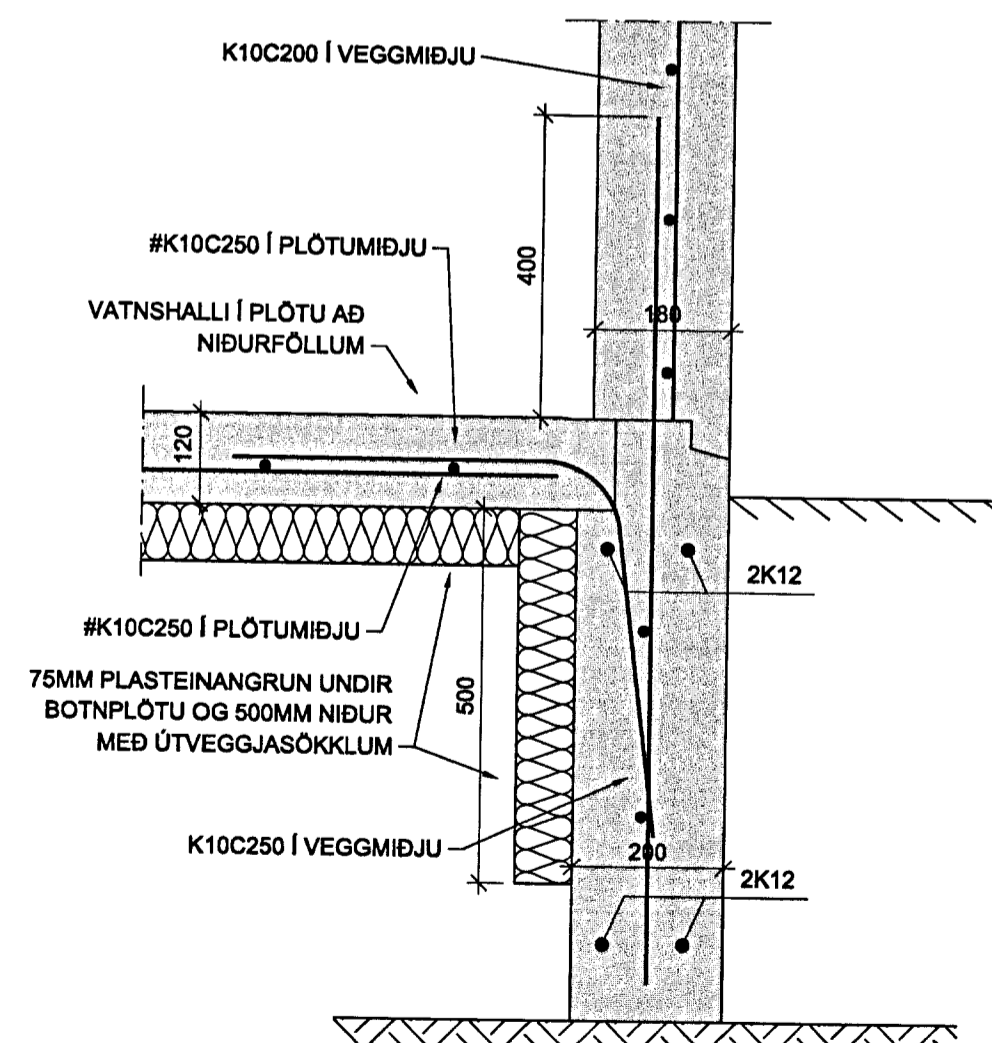

UNDIRSTÖÐUR GRUNNMYND 1:50

SKÝRINGAR

SKÝRINN ER GRUNDAÐUR Á VEL ÞJAPPADRI FROSTFRÍRRI FYLLINGU. LÁGMARKSHÆÐ SÖKKLA ER 800MM OG NÁ ÞEIR A.M.K. 600MM NIÐUR FYRIR ENDANLEGA JARÐVEGSHÆÐ. SÖKKULÞYKKT KEMUR FRAM Á GRUNNMYND.

ALMENN BENDING SÖKKLAR ER 2K12 UPP OG NIÐRI OG #K10C250 Í VEGGMÍÐJU SBR. SNID. Í VEGGENDA OG UPP MED HURÐAROPUM KOMA 2K12 L=600+600.

BOTNPLATA ER 120 MM ÞYKK OG BENDIST Í MIÐJU MED BENDINETI K189 EDA #K10C250. 75MM EINAGUN KEMUR NIÐUR MED ÚTVEGGJASÖKKLUM A.M.K. 500MM NIÐURFYRIR ENDANLEGT JARÐVEGYSFIRBORD.

ALLT STÁL ER SUDUHEFT BENDISTÁL KS 500.

INN Í SÖKKLA KOMI FROSTFRÍ FYLLING SEM ÞJAPPIST Í LÖGUM MED VÖKVUN Á MILLI UMFERÐA. ÞESS SKAL GÆTT AÐ LAGÞYKKTIR SAMSVARI ÞJÖPPUNARGETU ÞESS TÆKIS SEM ÞJAPPAD ER MED.

STEYPA Í SÖKKLA OG BOTNPLÖTU ER C25

A SNEIÐING
12 Mkv. 1/10

B SNEIÐING
12 Mkv. 1/10

C SNEIÐING
12 Mkv. 1/10

BREYT.	DAGS.	TEXTI
BÍLSKÚR VIÐ HESTVATN Í GRÍMSNESI Í LANDI GALTAR		
UNDIRSTÖÐUR GRUNNMYND OG SNID		
HANNAÐ: KMP	TEIKNAD: KMP	YFIRF.: KMP
DAGS.: 10.06.06		DAGS.: 10.06.06
SAMÞYKKT: <i>M. Steinarsson</i>		KT.: 130257-2409
VERKFRÆÐISTOFA KÓPAVOGS EHF		SKJAL: 1:50/1:20
Dalvegji 18, 201 Kópavogi Sími: 534-8810 Fax: 534-8818 verkop@internet.is/Gsm 821-4922		KVARÐI
ADALUPPDRETTIR:		BLAD NR. B-12