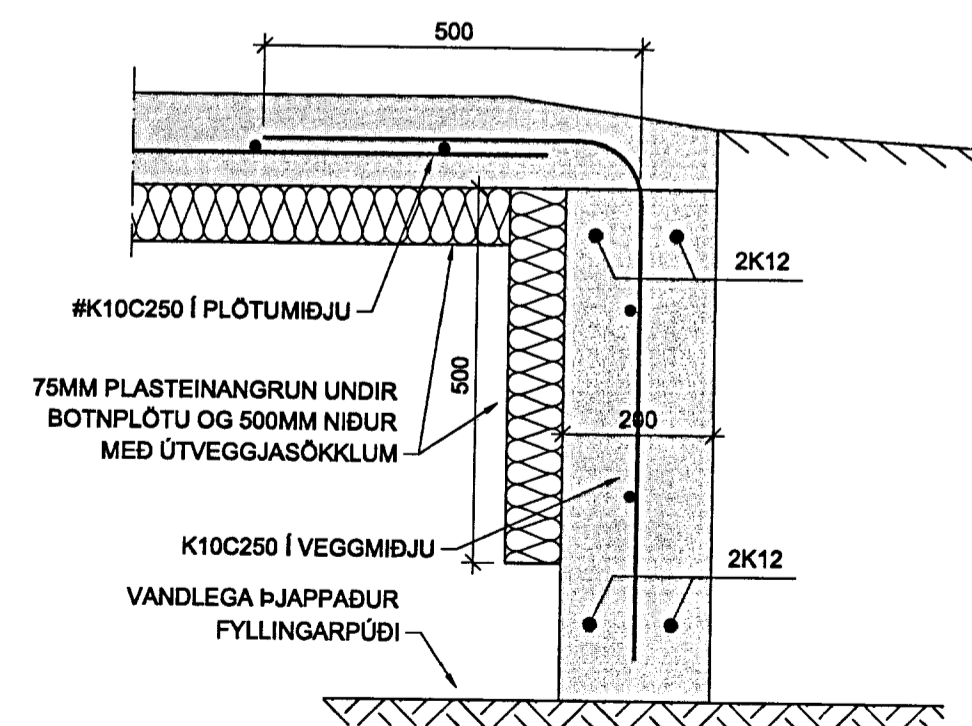

B SNEIÐING
12 Mkv. 1/10