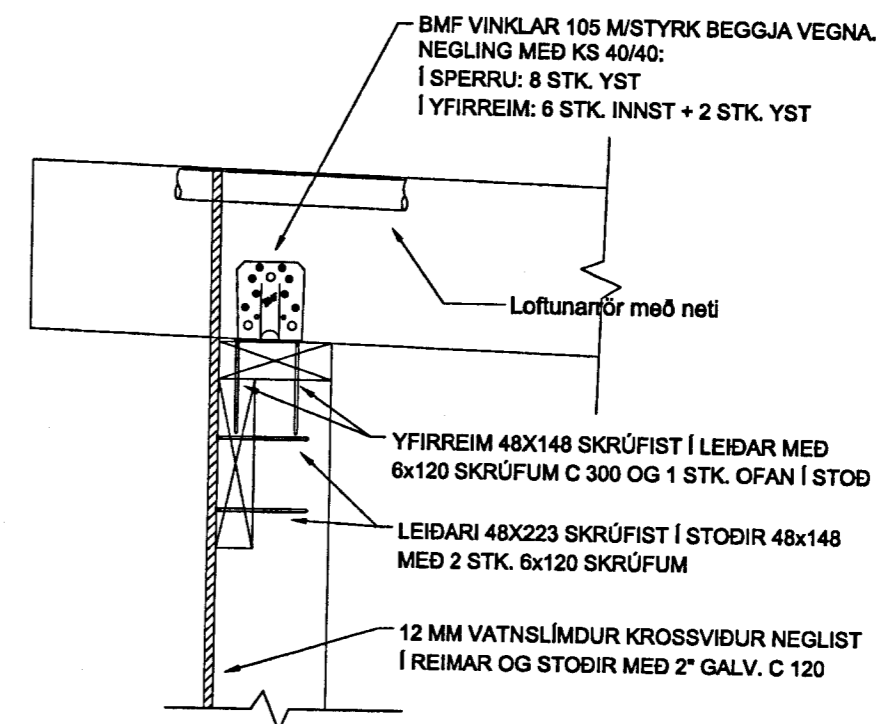

D1 DEILI
14 Mkv. 1/10

D2 DEILI
14 Mkv. 1/10

F SNEIDING
14 Mkv. 1/10

BREYT.	DAGS.	TEXTI
BÍLSKÚR VIÐ HESTVATN Í GRÍMSNESI Í LANDI GALTAR		
VEGGIR OG ÞAK DEILI OG SNIÐ		
HANNAÐ: KMP	TEIKNAD: KMP	YFIRF.: KMP
SAMPYKKT: <i>[Signature]</i>		DAGS.: 10.06.06
		KT.: 130257-2409
 VERKFRÆÐISTOFA KÓPAVOGS EHF Dalveg 18, 201 Kópavogi Sími: 534-8810 Fax: 534-8818 verkkop@internet.is/Gsm 821-4922		SKJAL: KVARÐI 1:50
ADALUPPDRETTIR:		BLAÐ NR. B-14