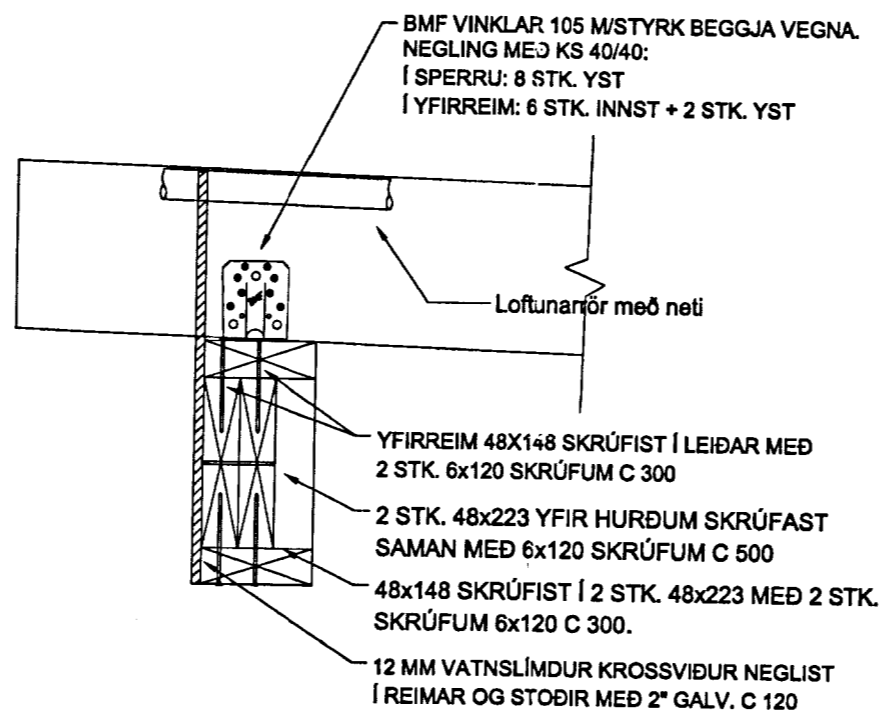

D1 DEILI
14 Mkv. 1/10

D2 DEILI
14 Mkv. 1/10

F SNEIDING
14 Mkv. 1/10

BREYT.	DAGS.	TEXTI
BÍLSKÚR VIÐ HESTVATN Í GRÍMSNESI Í LANDI GALTAR		
VEGGIR OG ÞAK DEILI OG SNIÐ		
HANNAÐ: KMP	TEIKNAD: KMP	YFIRF.: KMP
SAMPYKKT: <i>[Signature]</i>		DAGS.: 10.06.06
		KT.: 130257-2409
 VERKFRÆÐISTOFA KÓPAVOGS EHF Dalveg 18, 201 Kópavogi Sími: 534-8810 Fax: 534-8818 verkkop@internet.is/Gsm 821-4922		SKJAL: KVARÐI 1:50
ADALUPPDRETTIR:		BLAÐ NR. B-14