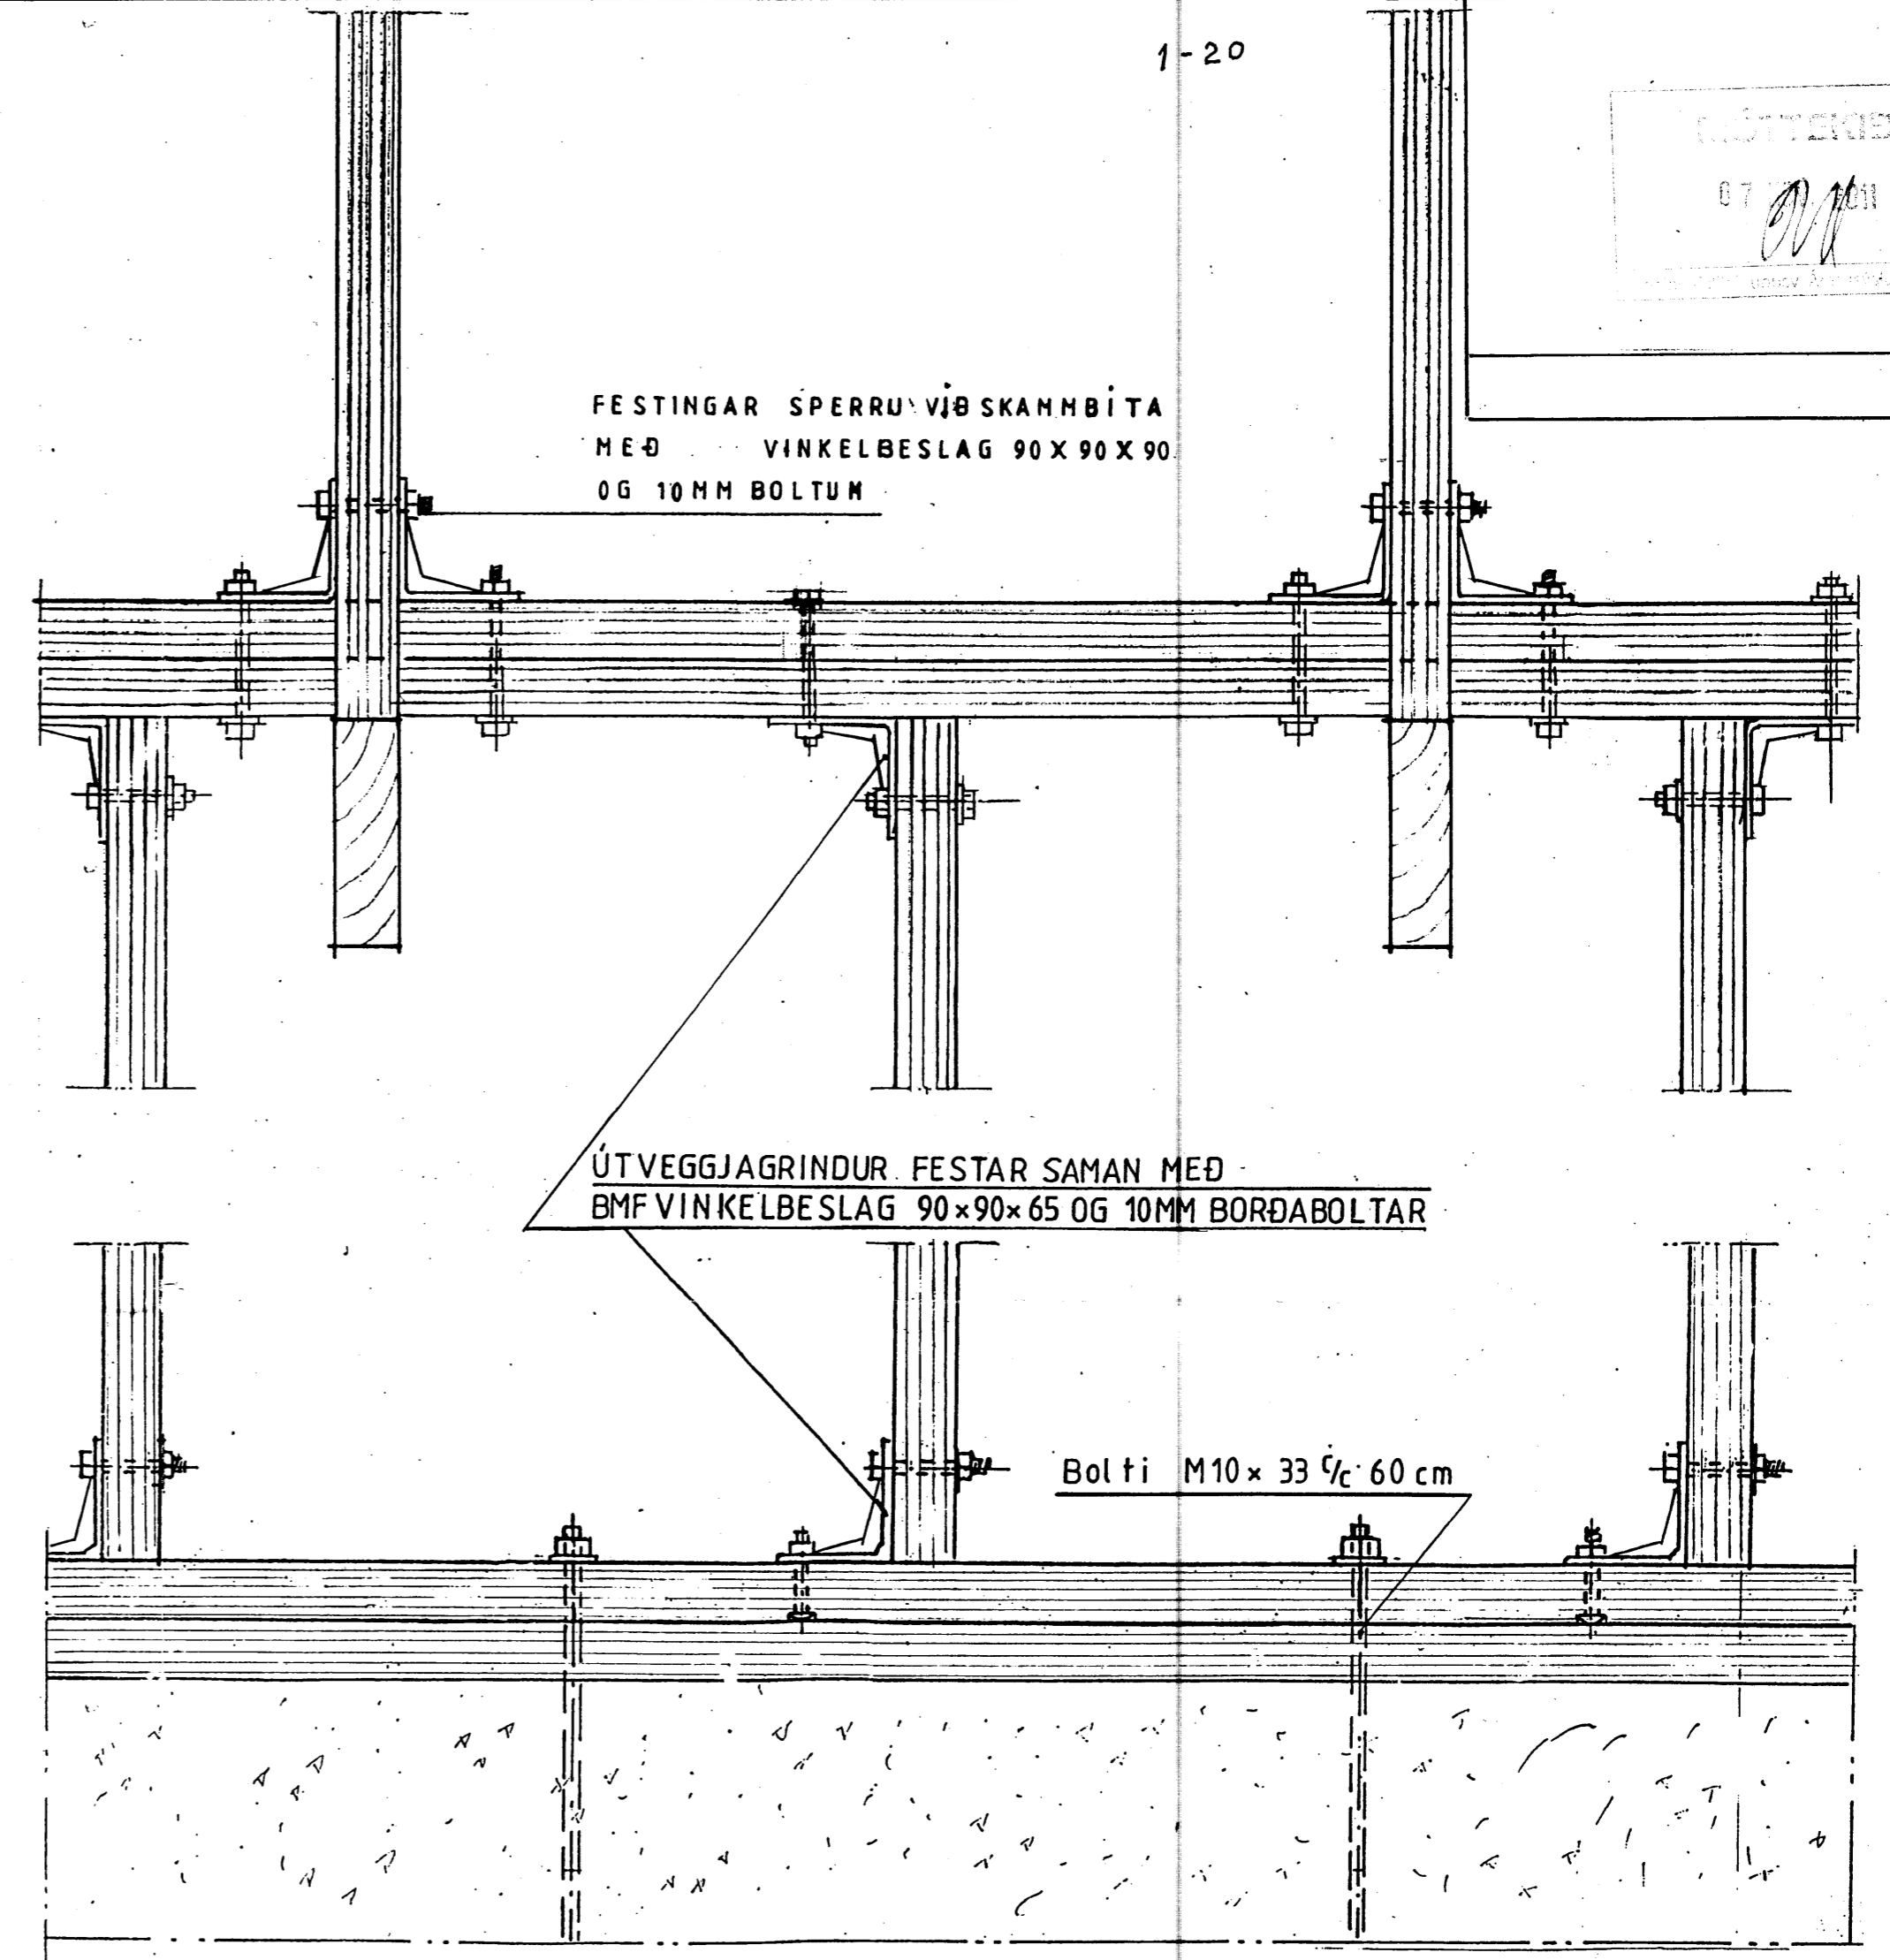

SAMSETNING Á HORNUM
SÉÐ OFANFRÁ

SÉÐ FRAMAN Á GRIND

TEIKNING
07.11.11

| | | |
|-----------------|--|--------------|
| Mkv.: 1:5 | Sumarhús í landi Ormsstada Grimsness og Grafningshr. | TEIKNIVANGUR |
| Dags.: jan. '11 | Lóð nr. 9 við Gilveg stærð lóðar = 7500 m ² | |
| Nr. 271-10 | Eigandi: Guðlaugur Valgeirsson kt 061253-4599 | |
| | Samsetning grindar | Burdarþol |
| | | 270733-2559 |
| | | 201032-4829 |