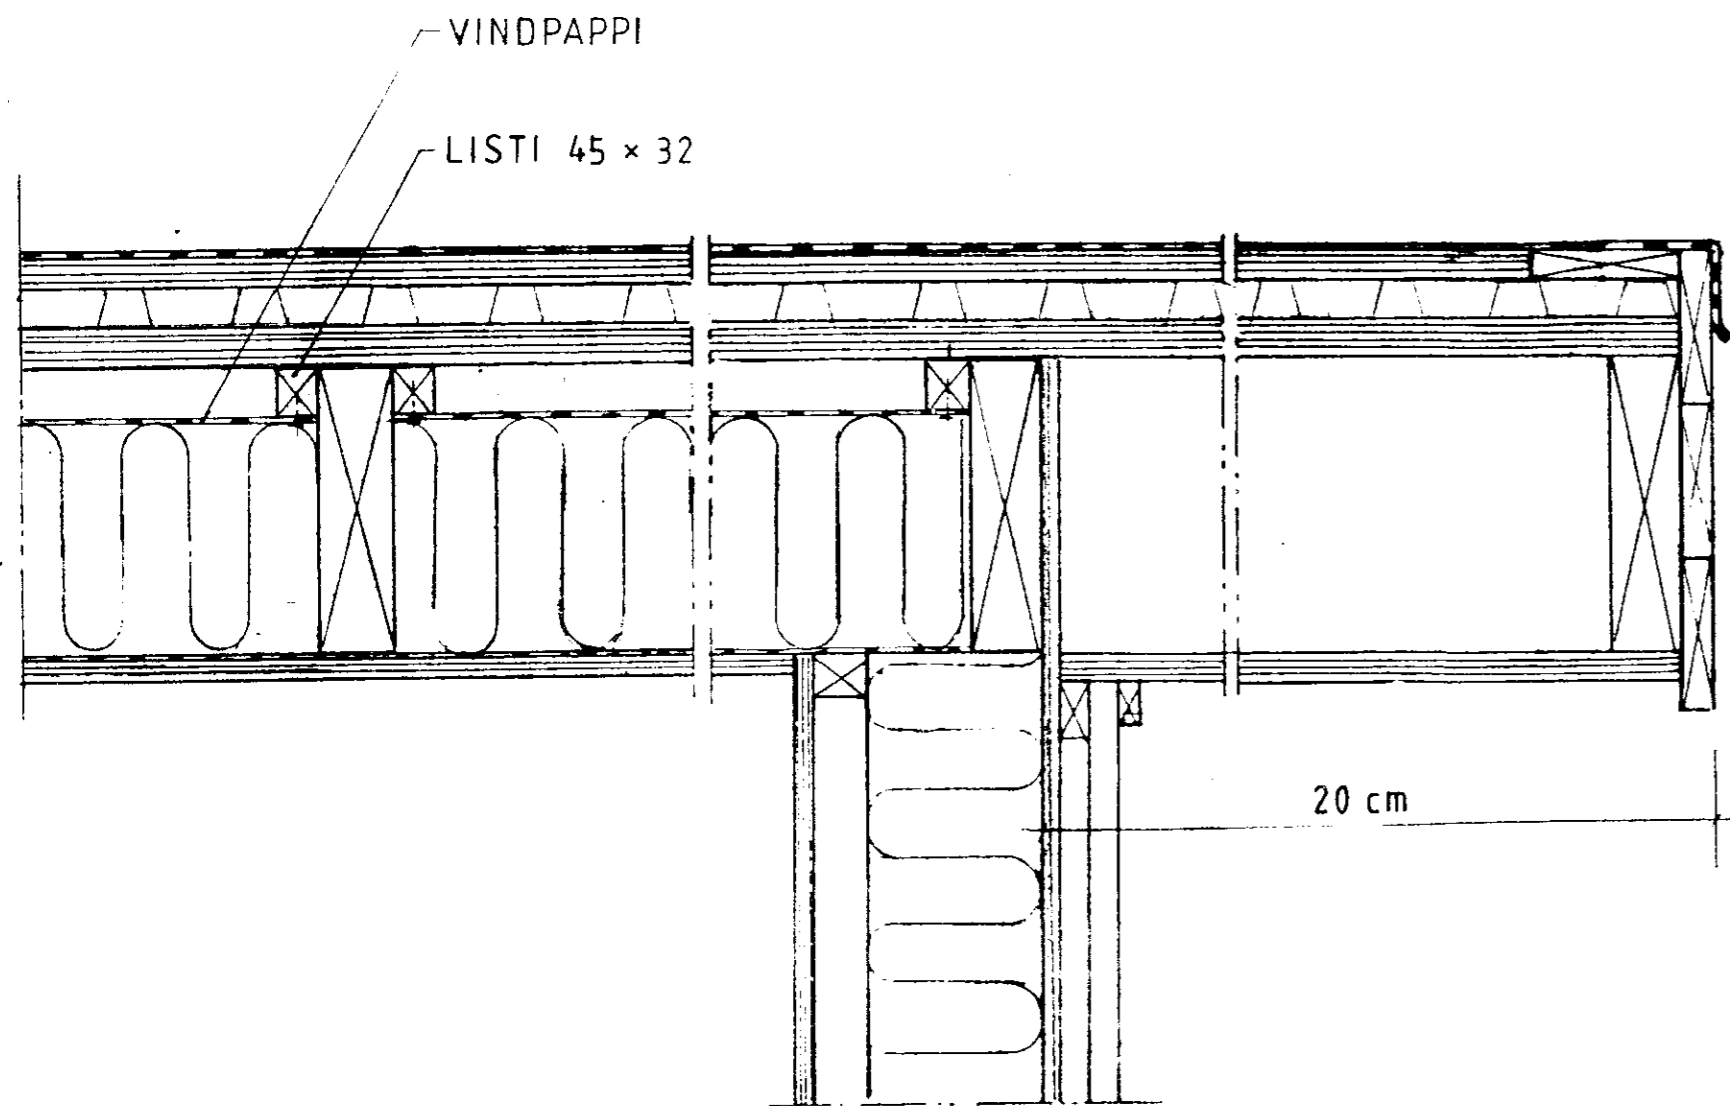

MÓTTEKID
09.10.2008
Byggingafulltrúi úpps. Árnæssyslu og Flóahnr.

ÞAKSKEGG Í MÆNI FYRIR FRAMAN OG AFTAN HÚS

Snid í gólf

Snid í þak og þakskegg

Snid þar sem veggur og gólf mætast.

Mkv.: 1:5
Dags.: maí'10
Nr. 261-07

Súnaarhús í landi, Kerhrauns, Grimsnes- og Grafningshr. Árnæss. Lóð nr. 05-284 Stærð=5144 m²
Eigandi: Guðmundur Örn Ingvason kt. 160171-2949
SNIÐMYNDIR. STÖDLUÐ TEIKNING, Deilimynd

TEIKNIVANGUR

[Signature] 270733-2559
[Signature] 201032-4829