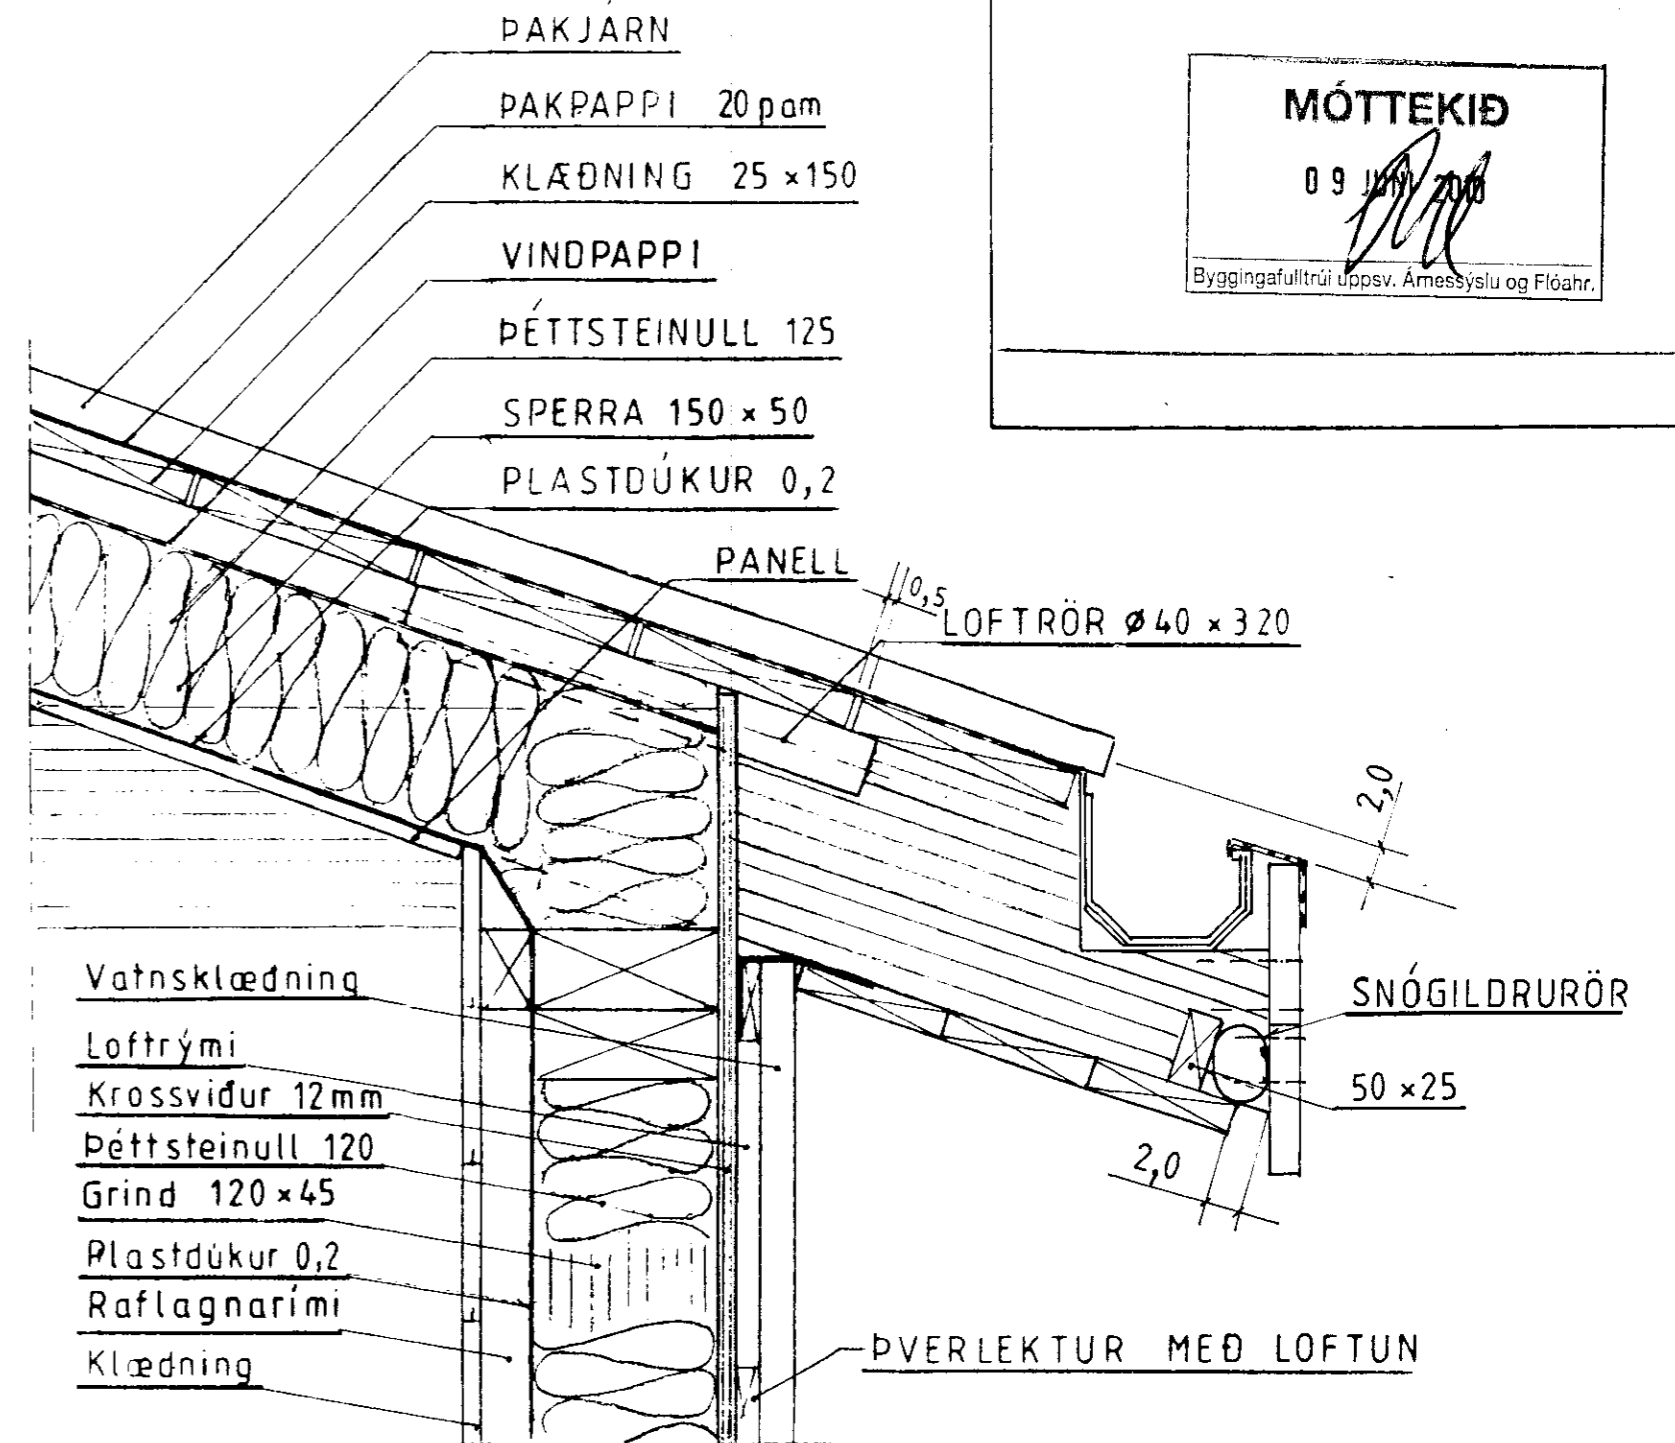

MÓTTEKID
09.10.2008
Byggingafulltrúi úpps. Árnæssyslu og Flóahnr.

ÞAKSKEGG Í MÆNI FYRIR FRAMAN OG AFTAN HÚS

Snid í gólf

Snid í þak og þakskegg

Snid þar sem veggur og gólf mætast.

Mkv.: 1:5
Dags.: maí'10
Nr. 261-07

Súnaarhús í landi, Kerhrauns, Grimsnes- og Grafningshr. Árnæss. Lóð nr. 05-284 Stærð=5144 m²
Eigandi: Guðmundur Örn Ingvason kt. 160171-2949
SNIÐMYNDIR. STÖDLUÐ TEIKNING, Deilimynd

TEIKNIVANGUR

[Signature] 270733-2559
[Signature] 201032-4829