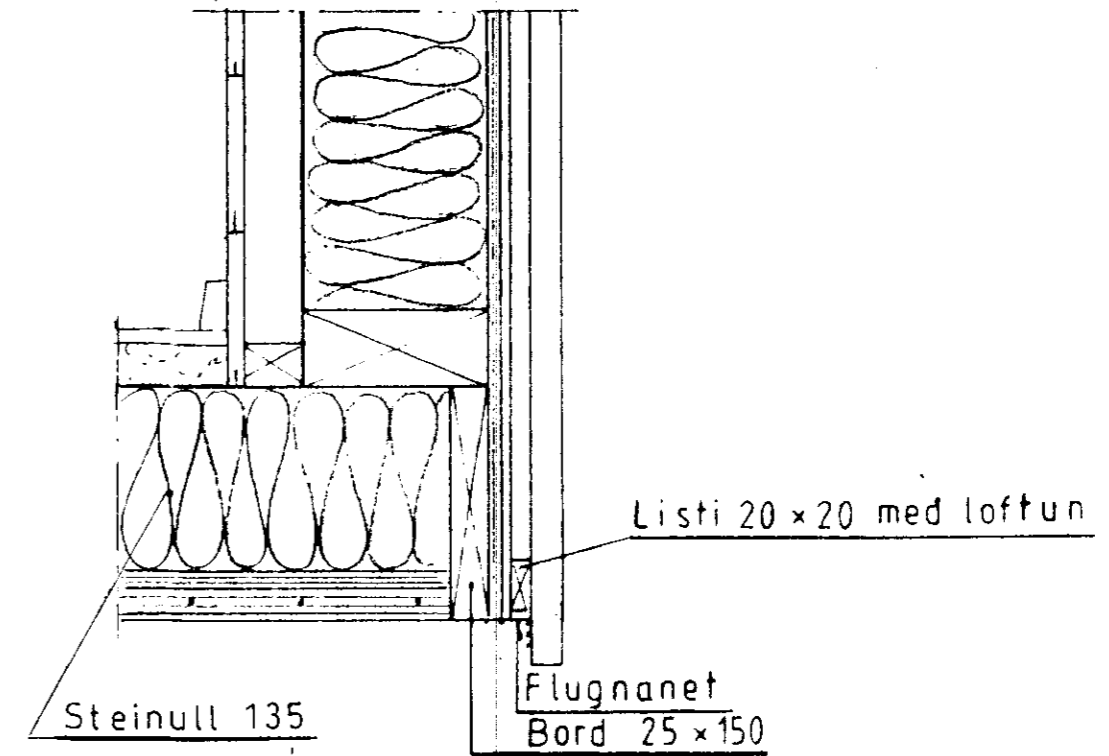

MÓTTEKID
09.10.2008
Byggingafulltrúi úpps. Árnæssyslu og Flóahnr.

ÞAKSKEGG Í MÆNI FYRIR FRAMAN OG AFTAN HÚS

Snid í gólf

Snid í þak og þakskegg

Snid þar sem veggur og gólf mætast.

Mkv.: 1:5
Dags.: maí'10
Nr. 261-07

Súnaarhús í landi, Kerhrauns, Grimsnes- og Grafningshr. Árnæss. Lóð nr. 05-284 Stærð=5144 m²
Eigandi: Guðmundur Örn Ingvason kt. 160171-2949
SNIÐMYNDIR. STÖDLUÐ TEIKNING, Deilimynd

TEIKNIVANGUR

[Signature] 270733-2559
[Signature] 201032-4829