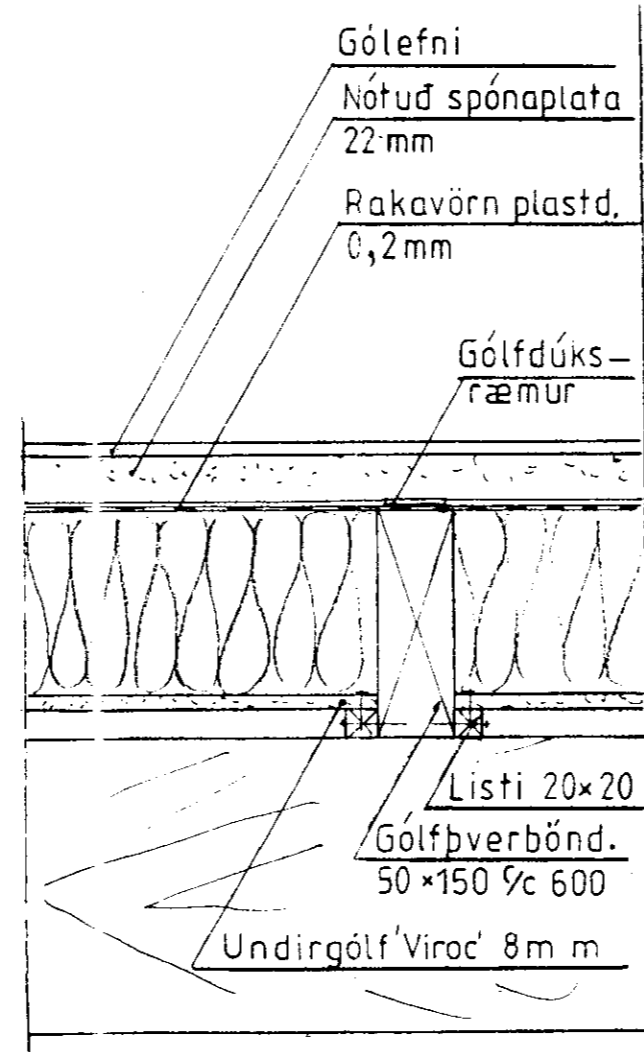

MÓTTEKID
09.10.2008
Byggingafulltrúi úpps. Árnæssyslu og Flóahnr.

ÞAKSKEGG Í MÆNI FYRIR FRAMAN OG AFTAN HÚS

Snid í gólf

Snid í þak og þakskegg

Snid þar sem veggur og gólf mætast.

Mkv.: 1:5
Dags.: maí'10
Nr. 261-07

Súnaarhús í landi, Kerhrauns, Grimsnes- og Grafningshr. Árnæss. Lóð nr. 05-284 Stærð=5144 m²
Eigandi: Guðmundur Örn Ingvason kt. 160171-2949
SNIÐMYNDIR. STÖDLUÐ TEIKNING, Deilimynd

TEIKNIVANGUR

[Signature] 270733-2559
[Signature] 201032-4829